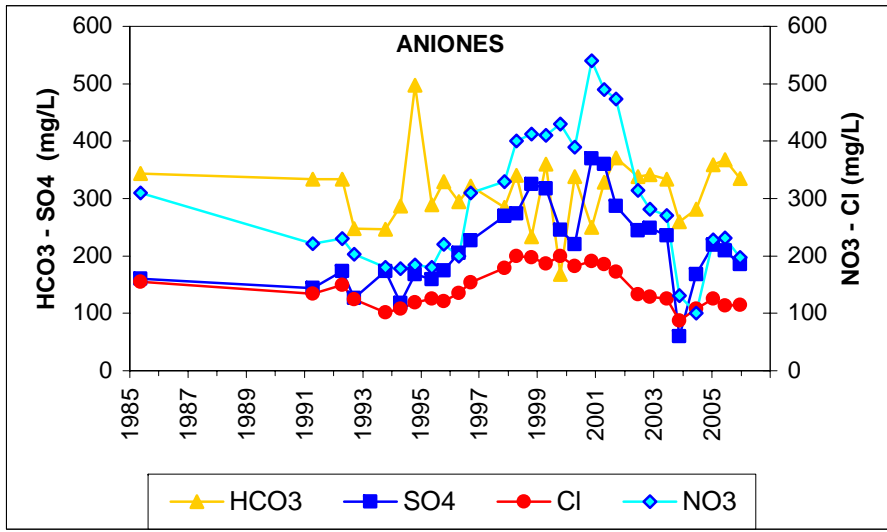

Punto	172480003	Naturaleza	Manantial
UTM X	397903	Localidad	Huecas
UTM Y	4430051	Provincia	Toledo