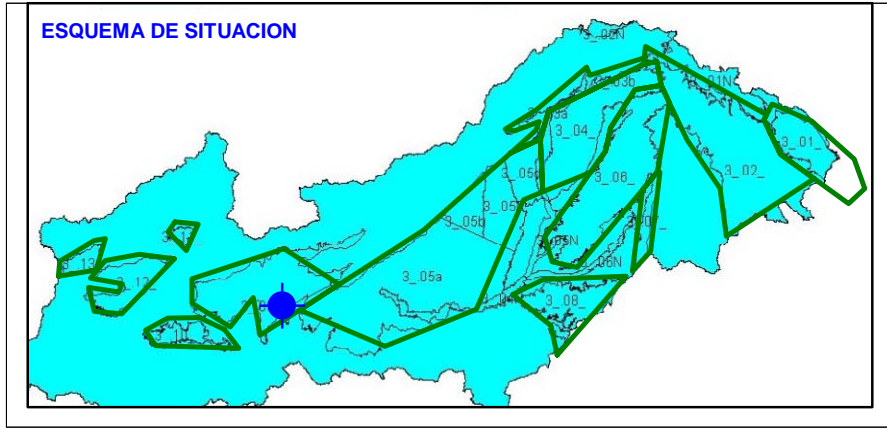

Punto	142570001	Naturaleza	Sondeo
UTM X	300413	Localidad	El Gordo
UTM Y	4415252	Provincia	Cáceres