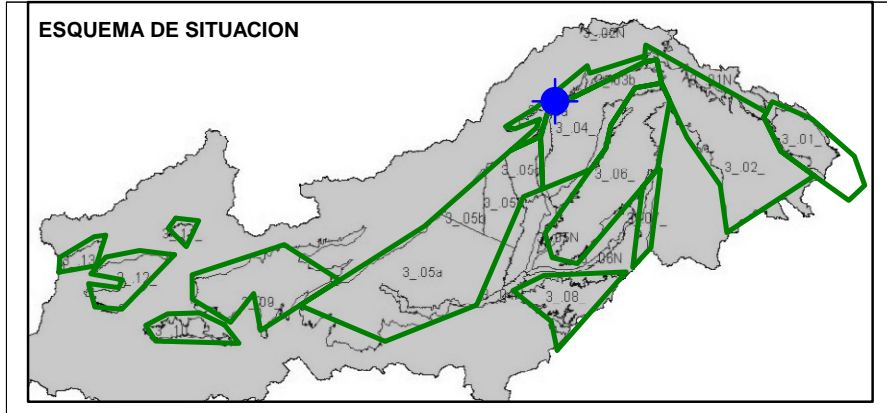

Punto	201950005	Naturaleza	Sondeo
UTM X	462022	Localidad	Uceda
UTM Y	4525369	Provincia	Guadalajara