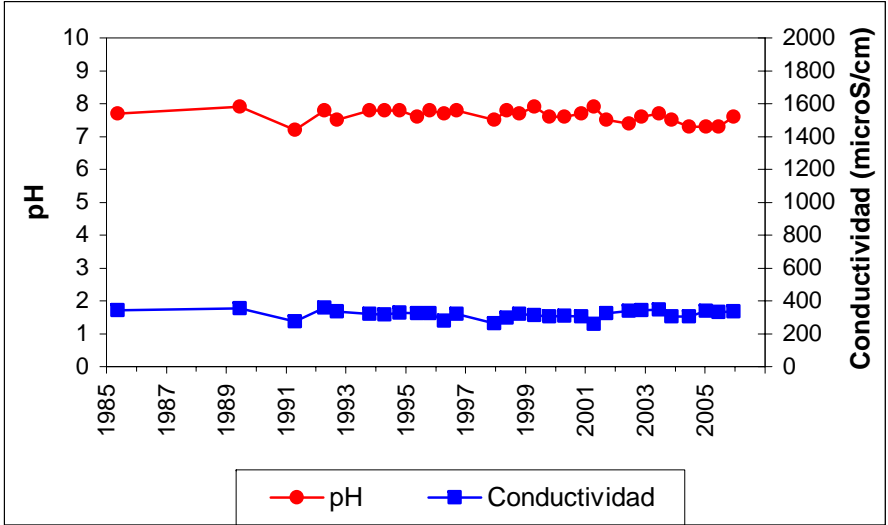

Punto	182350002	Naturaleza	Manantial
UTM X	399271	Localidad	Méntrida
UTM Y	4456110	Provincia	Toledo