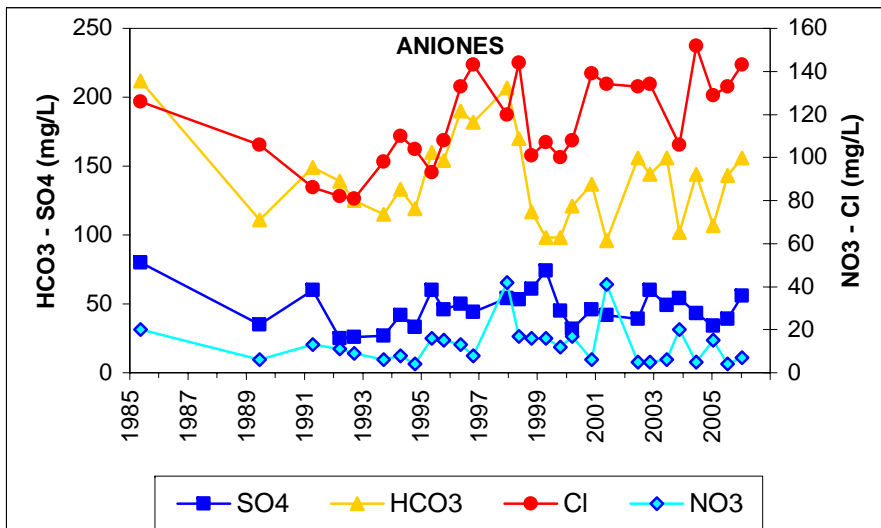

Punto	152510001	Naturaleza	Sondeo
UTM X	314015	Localidad	Oropesa
UTM Y	4421786	Provincia	Toledo

ESQUEMA DE SITUACION