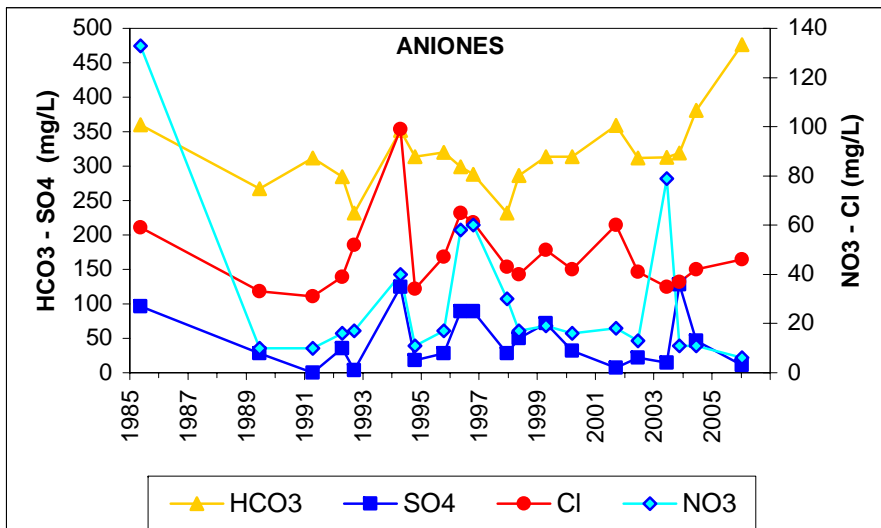

Punto	152570003	Naturaleza	Sondeo
UTM X	328630	Localidad	Calera y Chozas
UTM Y	4414942	Provincia	Toledo

ESQUEMA DE SITUACION