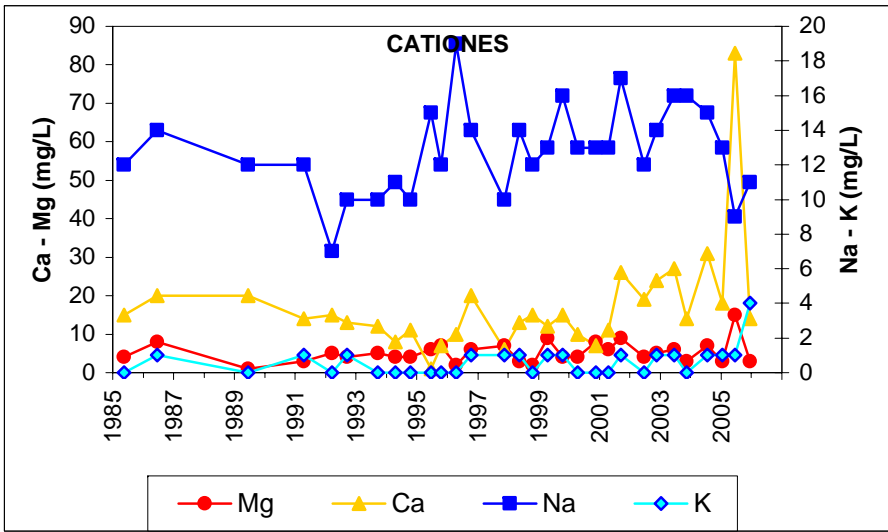

ESQUEMA DE SITUACION

Punto	192140150	Naturaleza	Sondeo
UTM X	449460	Localidad	San Agustín de Guadalix
UTM Y	4501030	Provincia	Madrid

ESQUEMA DE SITUACION

Punto	192180043	Naturaleza	Sondeo
UTM X	449859	Localidad	San Sebastián de los Reyes
UTM Y	4491826	Provincia	Madrid

ESQUEMA DE SITUACION

Punto	192210138	Naturaleza	Sondeo
UTM X	430680	Localidad	Pozuelo de Alarcón
UTM Y	4479339	Provincia	Madrid

Punto	192310069	Naturaleza	Sondeo
UTM X	433518	Localidad	Leganés
UTM Y	4464673	Provincia	Madrid