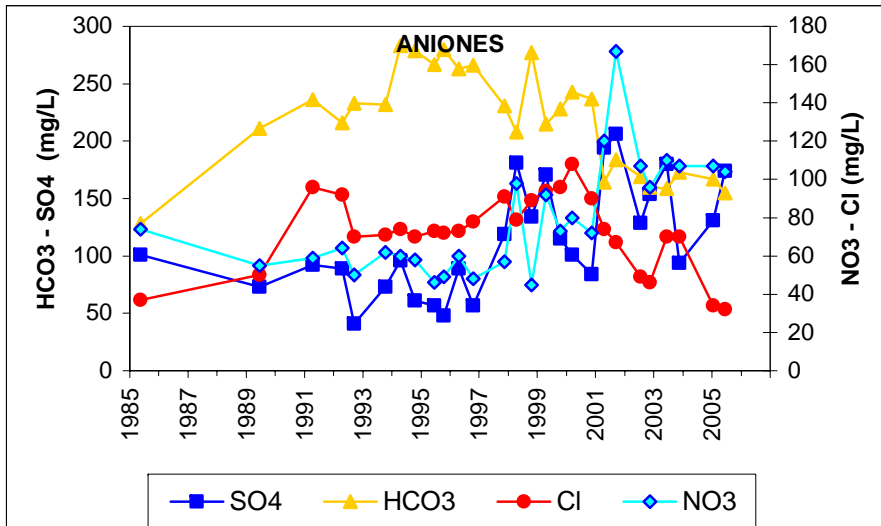

Punto	192350227	Naturaleza	Pozo
UTM X	430741	Localidad	Torrejón de la Calzada
UTM Y	4450940	Provincia	Madrid

ESQUEMA DE SITUACION