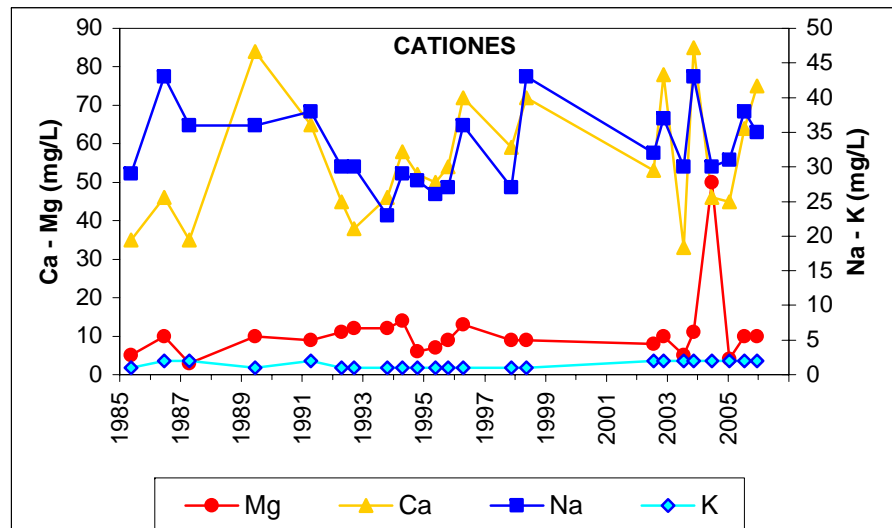

Punto	192140150	Naturaleza	Sondeo
UTM X	449460	Localidad	San Agustín de Guadalix
UTM Y	4501030	Provincia	Madrid

ESQUEMA DE SITUACION