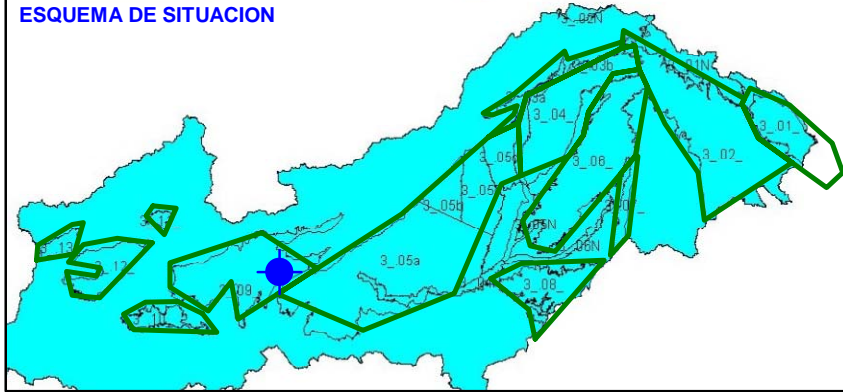

Punto	142540002	Naturaleza	Sondeo
UTM X	312212	Localidad	Oropesa
UTM Y	4424842	Provincia	Toledo

ESQUEMA DE SITUACION