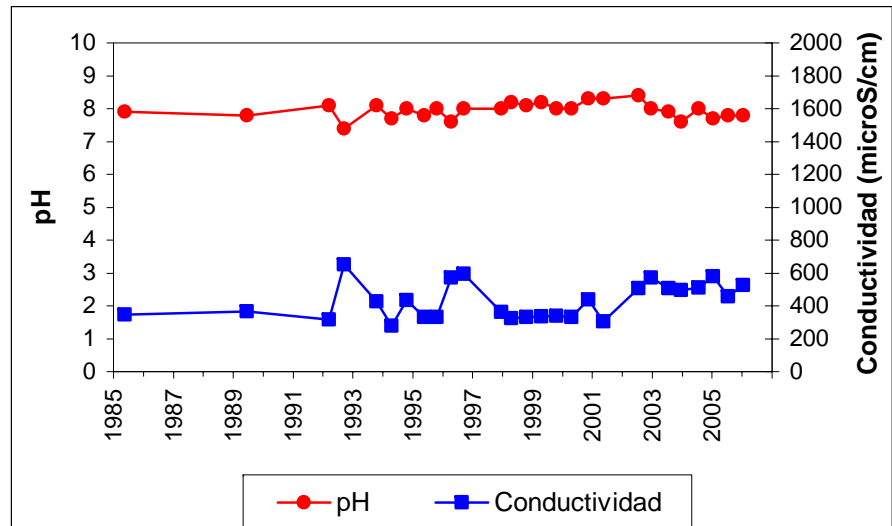

Punto	211980005	Naturaleza	Manantial
UTM X	509494	Localidad	Gajanejos
UTM Y	4521876	Provincia	Guadalajara

ESQUEMA DE SITUACION