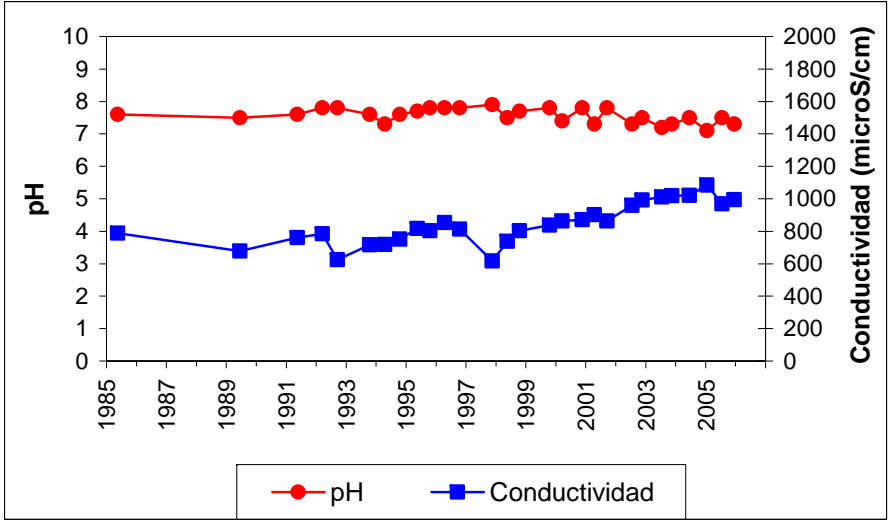

Punto	202040004	Naturaleza	Manantial
UTM X	479903	Localidad	Málaga
UTM Y	4515985	Provincia	Guadalajara