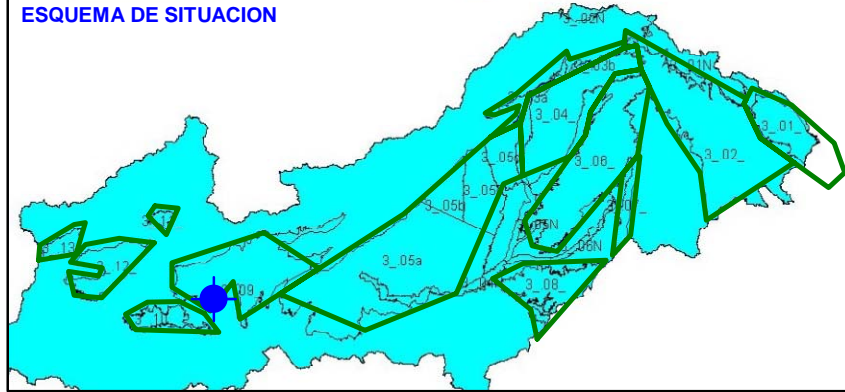

Punto	132630003	Naturaleza	Manantial
UTM X	271955	Localidad	Almaraz
UTM Y	4410210	Provincia	Cáceres

ESQUEMA DE SITUACION