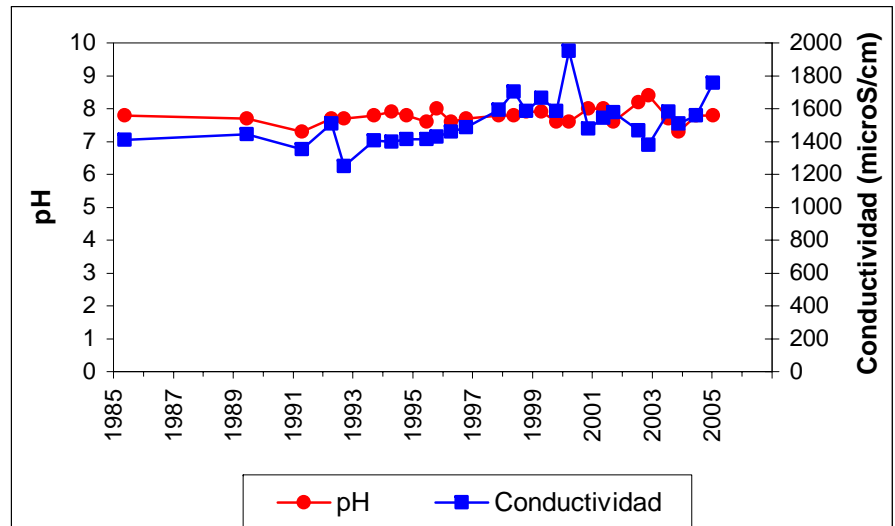

Punto	202170020	Naturaleza	Sondeo
UTM X	472929	Localidad	Meco
UTM Y	4486922	Provincia	Madrid

ESQUEMA DE SITUACION