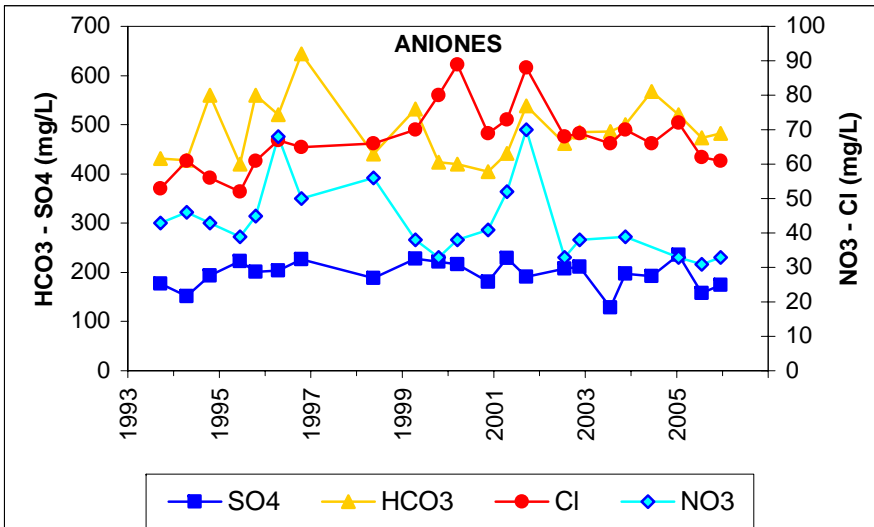

Punto	202210101	Naturaleza	Pozo
UTM X	457561	Localidad	San Fernando de Henares
UTM Y	4477710	Provincia	Madrid