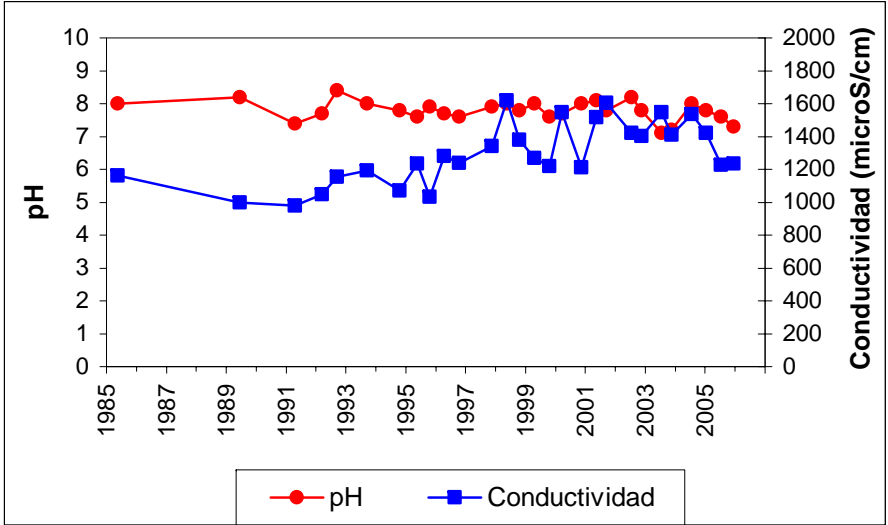

Punto	202110025	Naturaleza	Sondeo
UTM X	457324	Localidad	Algete
UTM Y	4493991	Provincia	Madrid

Punto	202110041	Naturaleza	Sondeo
UTM X	457156	Localidad	Fuente
UTM Y	4497414	Provincia	Madrid

Punto	202160062	Naturaleza	Pozo
UTM X	468287	Localidad	Alcalá de Henares
UTM Y	4485100	Provincia	Madrid