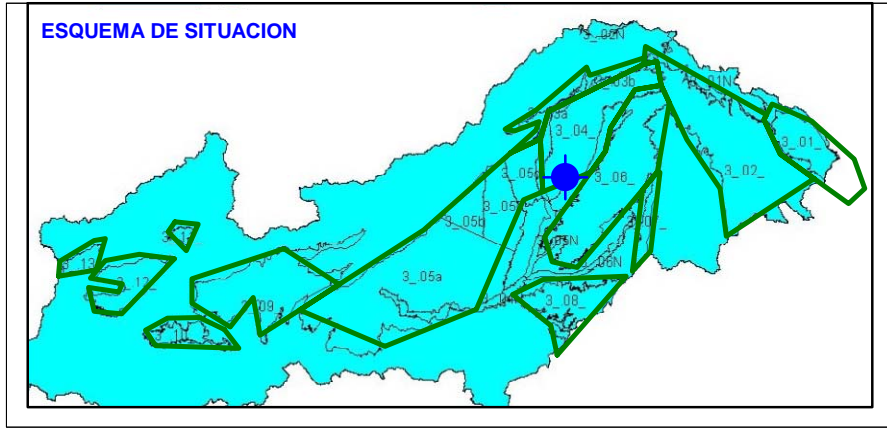

Punto	202110025	Naturaleza	Sondeo
UTM X	457324	Localidad	Algete
UTM Y	4493991	Provincia	Madrid

Punto	202110041	Naturaleza	Sondeo
UTM X	457156	Localidad	Fuente
UTM Y	4497414	Provincia	Madrid

Punto	202160062	Naturaleza	Pozo
UTM X	468287	Localidad	Alcalá de Henares
UTM Y	4485100	Provincia	Madrid

Punto	202170020	Naturaleza	Sondeo
UTM X	472929	Localidad	Meco
UTM Y	4486922	Provincia	Madrid

ESQUEMA DE SITUACION

Punto	202180012	Naturaleza	Sondeo
UTM X	479178	Localidad	Azuqueca de Henares
UTM Y	4491350	Provincia	Guadalajara