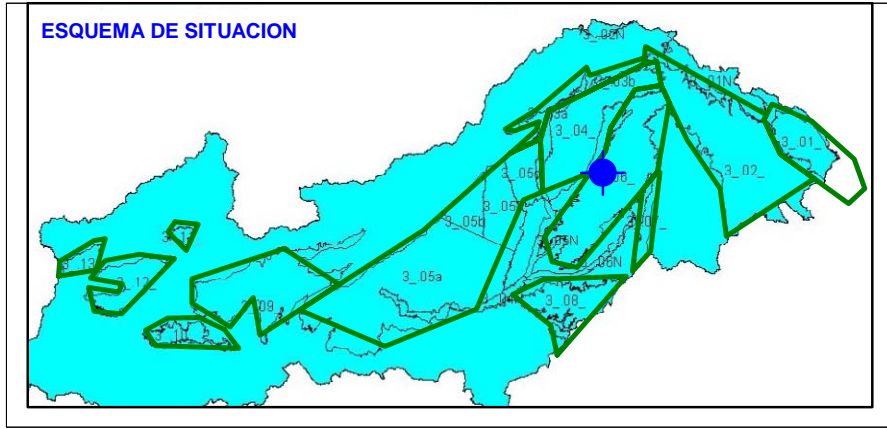

ESQUEMA DE SITUACION

Punto	212070001	Naturaleza	Manantial
UTM X	505028	Localidad	Fuentes de la Alcarria
UTM Y	4510730	Provincia	Guadalajara

ESQUEMA DE SITUACION

Punto	212150003	Naturaleza	Manantial
UTM X	490617	Localidad	Yebes
UTM Y	4487691	Provincia	Guadalajara