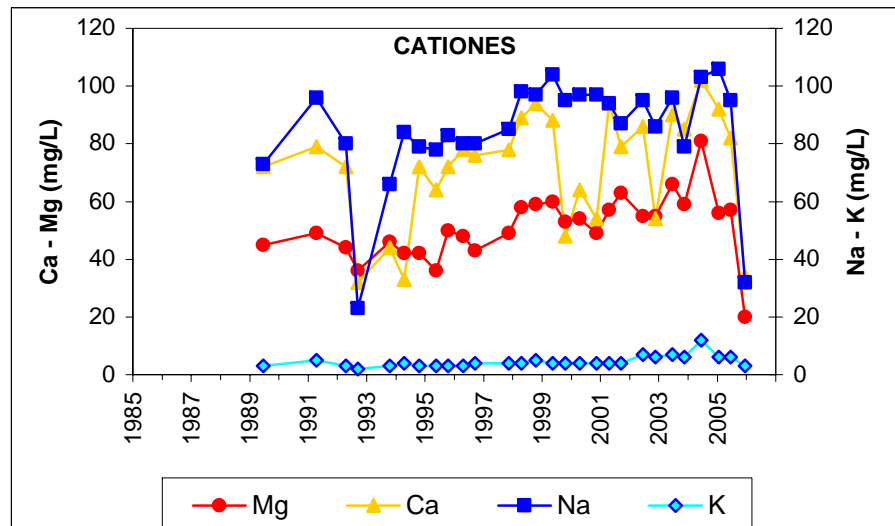

Punto	172570001	Naturaleza	Sondeo
UTM X	386236	Localidad	Escalonilla
UTM Y	4417734	Provincia	Toledo

ESQUEMA DE SITUACION