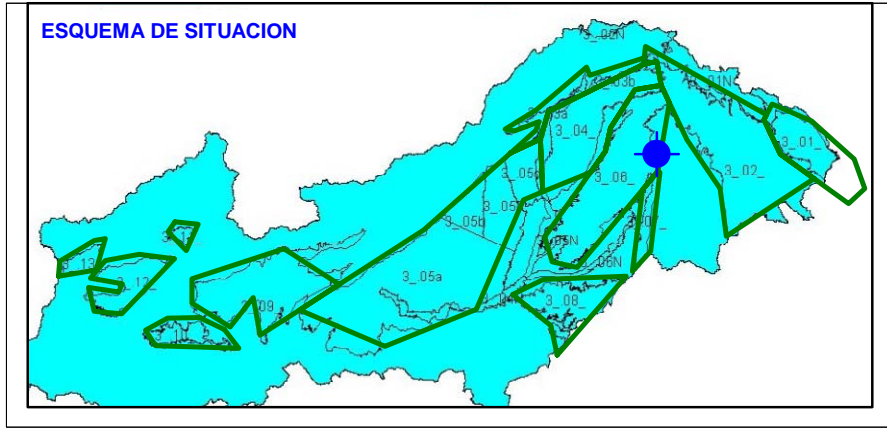

ESQUEMA DE SITUACION

Punto	222110002	Naturaleza	Manantial
UTM X	515042	Localidad	San Andrés del Rey
UTM Y	4499105	Provincia	Guadalajara

ESQUEMA DE SITUACION

Punto	222120006	Naturaleza	Manantial
UTM X	522238	Localidad	Durón
UTM Y	4497657	Provincia	Guadalajara