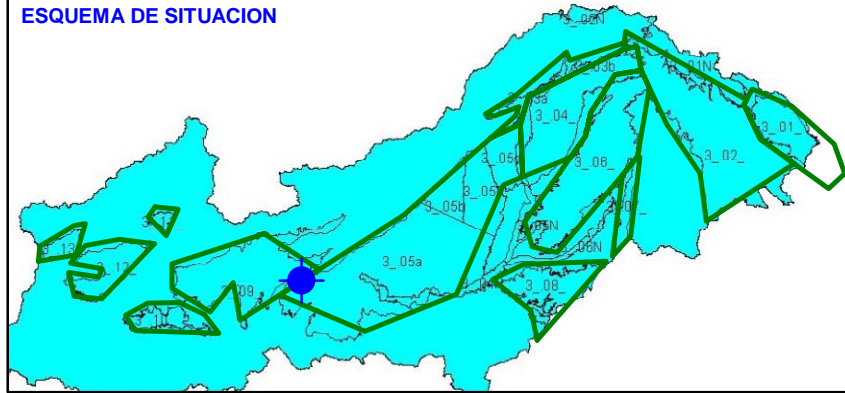

Punto	152560007	Naturaleza	Sondeo
UTM X	324053	Localidad	Calera y Chozas
UTM Y	4420655	Provincia	Toledo

ESQUEMA DE SITUACION