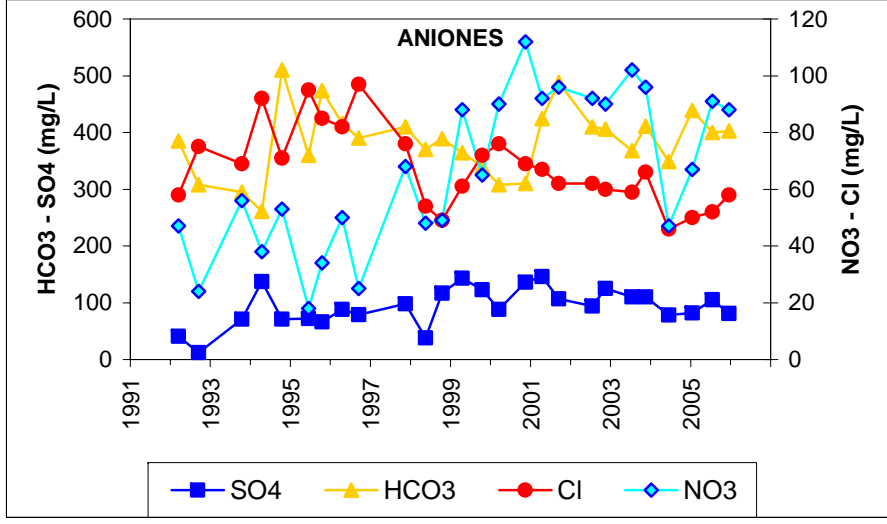

Punto	202110041	Naturaleza	Sondeo
UTM X	457156	Localidad	Fuente
UTM Y	4497414	Provincia	Madrid