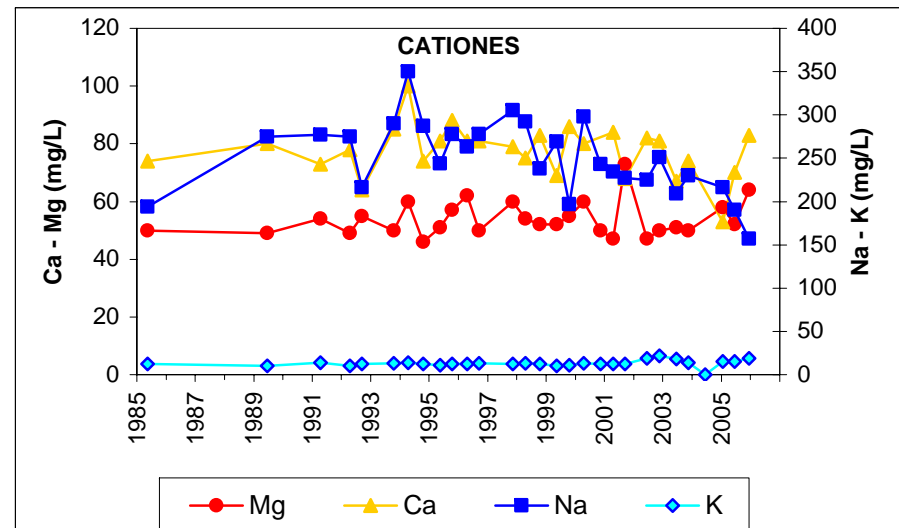

Punto	182570005	Naturaleza	Sondeo
UTM X	417309	Localidad	Toledo
UTM Y	4413647	Provincia	Toledo

ESQUEMA DE SITUACION