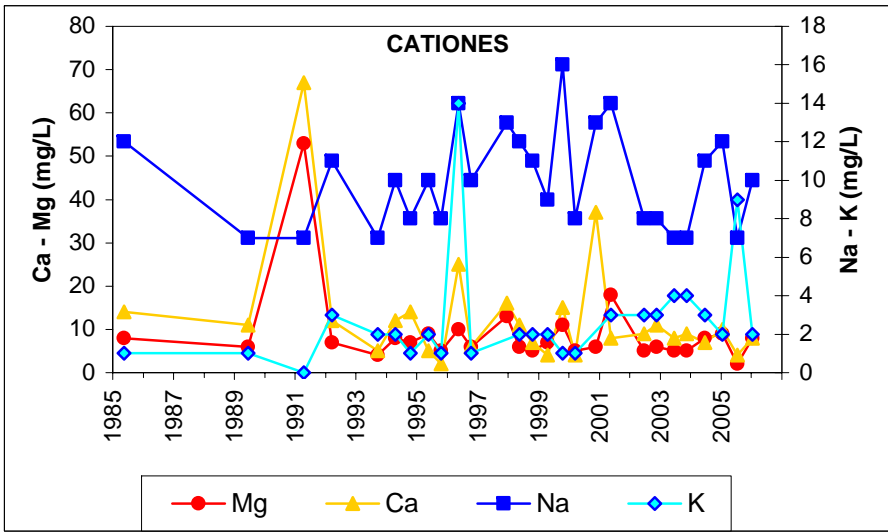

Punto	112470003	Naturaleza	Manantial
UTM X	217284	Localidad	Montehermoso
UTM Y	4439856	Provincia	Cáceres