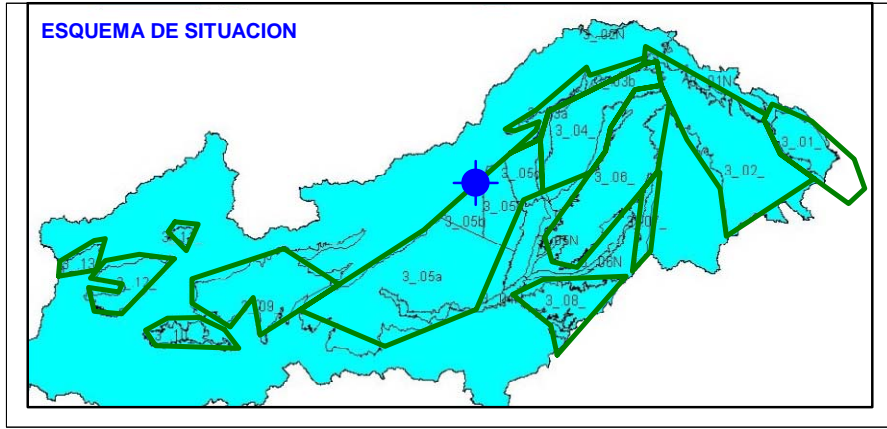

Punto	182230002	Naturaleza	Sondeo
UTM X	415301	Localidad	Villanueva del Pardillo
UTM Y	4482269	Provincia	Madrid