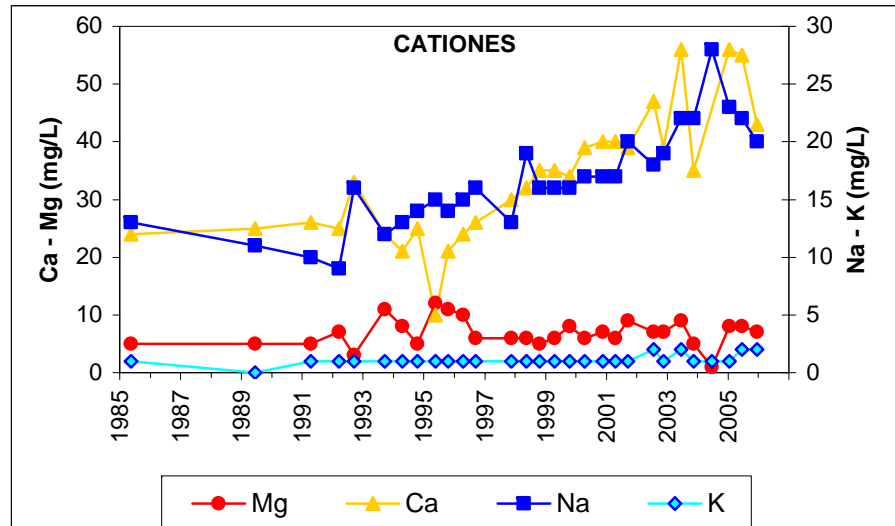

Punto	182340036	Naturaleza	Sondeo
UTM X	423165	Localidad	Móstoles
UTM Y	4462149	Provincia	Madrid

ESQUEMA DE SITUACION