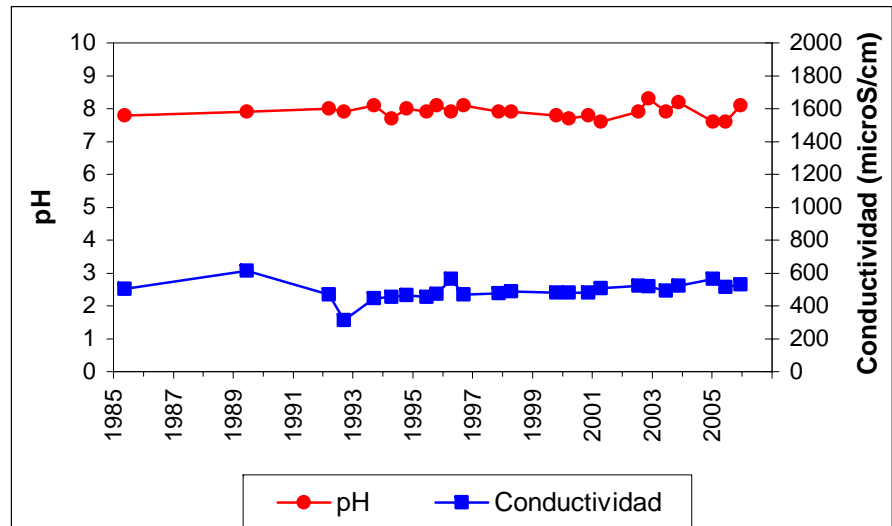

Punto	202360002	Naturaleza	Manantial
UTM X	465398	Localidad	Perales de Tajuña
UTM Y	4455576	Provincia	Madrid

ESQUEMA DE SITUACION