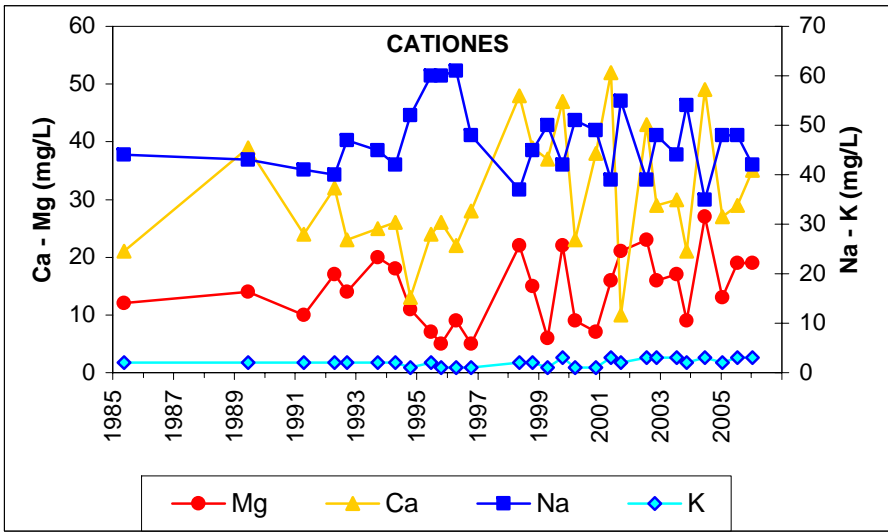

Punto	202180012	Naturaleza	Sondeo
UTM X	479178	Localidad	Azuqueca de Henares
UTM Y	4491350	Provincia	Guadalajara