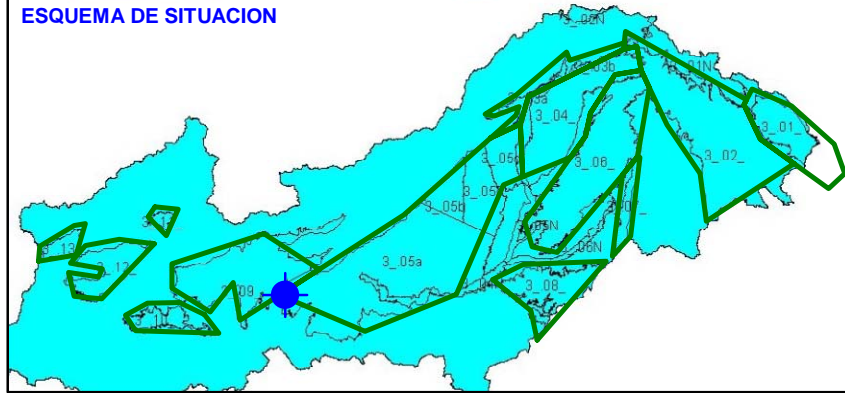

Punto	152550005	Naturaleza	Sondeo
UTM X	314498	Localidad	Torrigo
UTM Y	4412868	Provincia	Toledo

ESQUEMA DE SITUACION