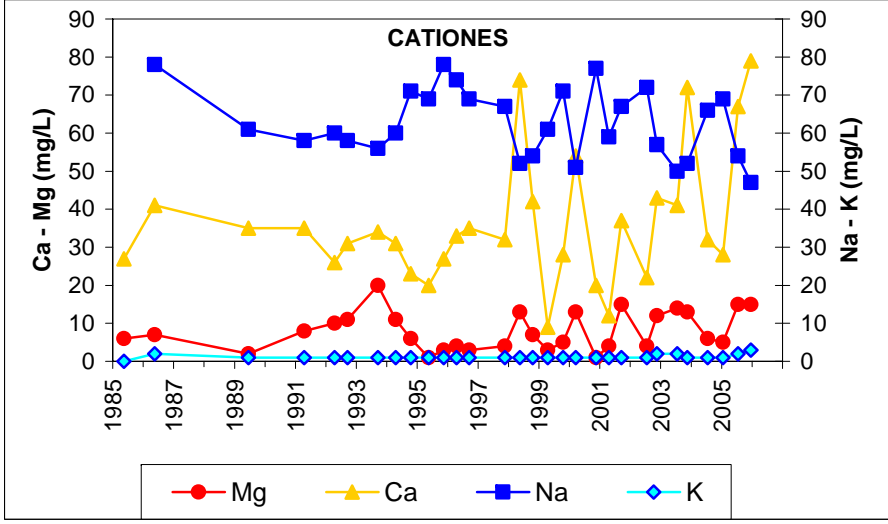

Punto	202050044	Naturaleza	Sondeo
UTM X	457208	Localidad	Valdetorres de Jarama
UTM Y	4506233	Provincia	Madrid