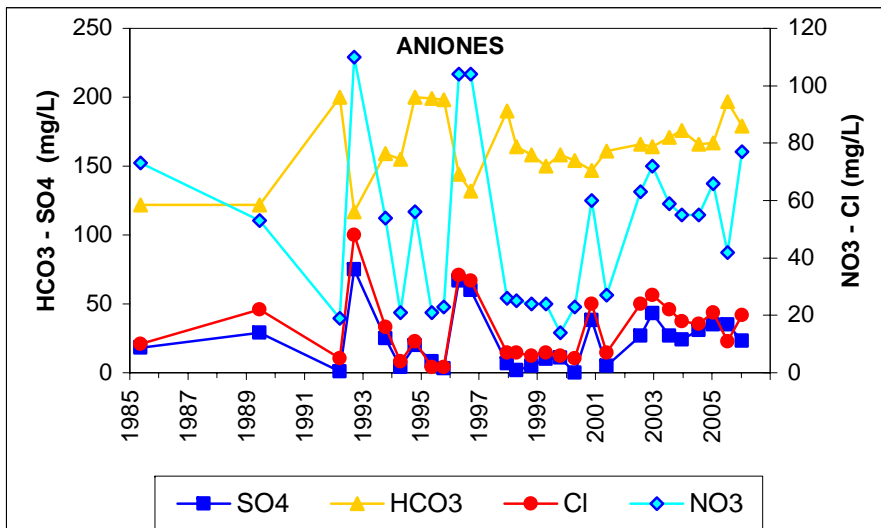

Punto	211980005	Naturaleza	Manantial
UTM X	509494	Localidad	Gajanejos
UTM Y	4521876	Provincia	Guadalajara

ESQUEMA DE SITUACION