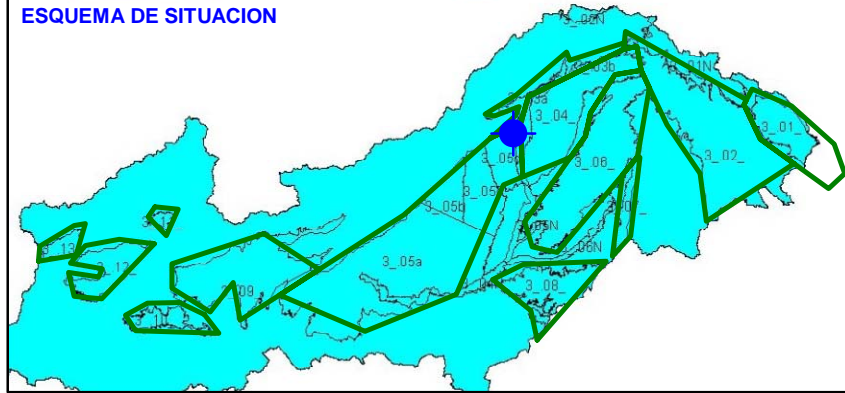

Punto	192140150	Naturaleza	Sondeo
UTM X	449460	Localidad	San Agustín de Guadalix
UTM Y	4501030	Provincia	Madrid

ESQUEMA DE SITUACION