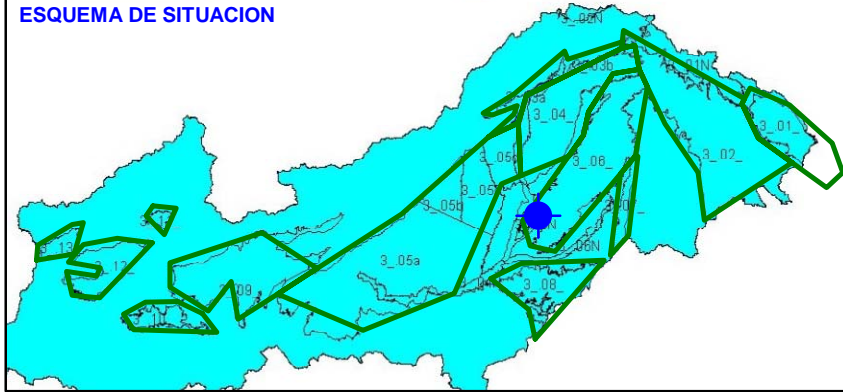

Punto	202360002	Naturaleza	Manantial
UTM X	465398	Localidad	Perales de Tajuña
UTM Y	4455576	Provincia	Madrid

ESQUEMA DE SITUACION