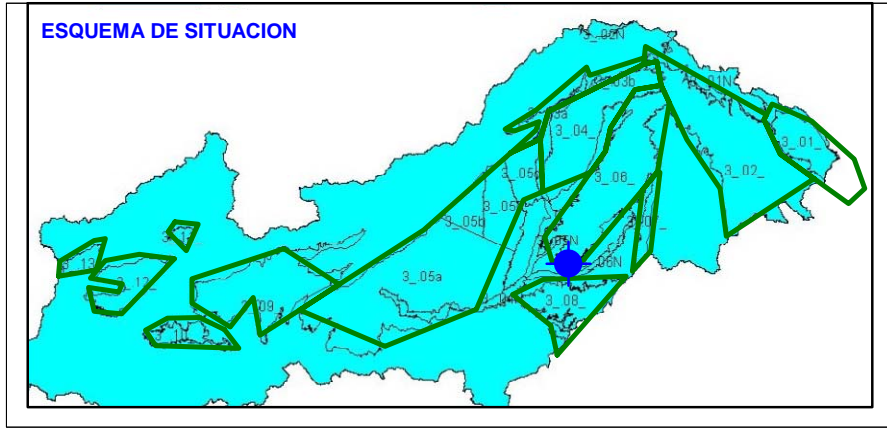

Punto	202430006	Naturaleza	Manantial
UTM X	470267	Localidad	Colmenar de Oreja
UTM Y	4438078	Provincia	Madrid