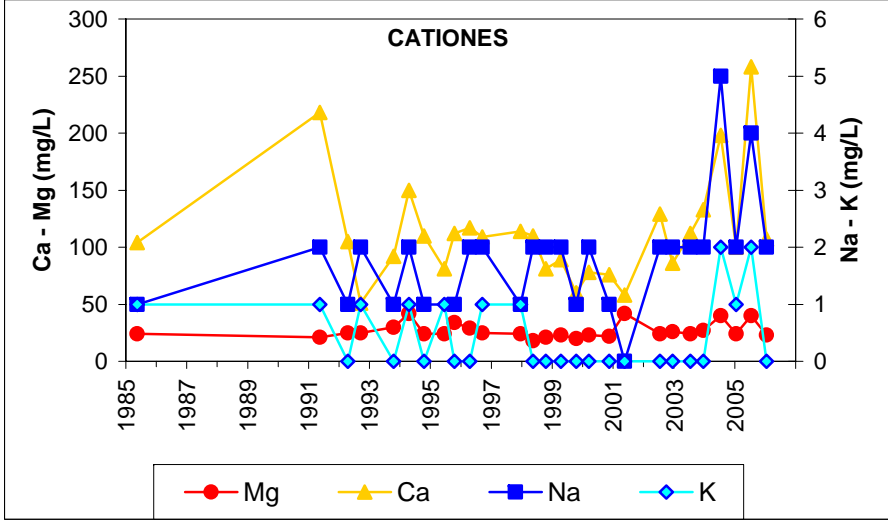

Punto	232240004	Naturaleza	Manantial
UTM X	563822	Localidad	Priego
UTM Y	4478057	Provincia	Cuenca