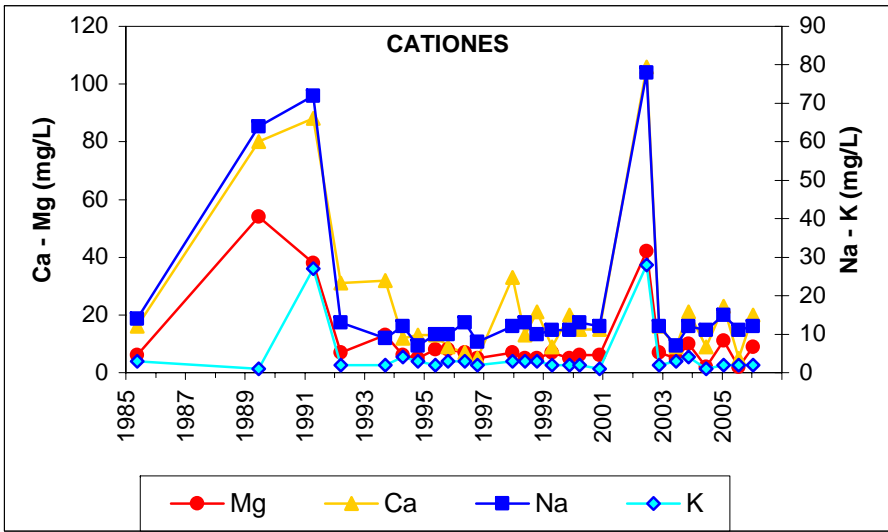

ESQUEMA DE SITUACION

Punto	112470003	Naturaleza	Manantial
UTM X	217284	Localidad	Montehermoso
UTM Y	4439856	Provincia	Cáceres

Punto	112530001	Naturaleza	Pozo
UTM X	217676	Localidad	Riolobos
UTM Y	4424588	Provincia	Cáceres