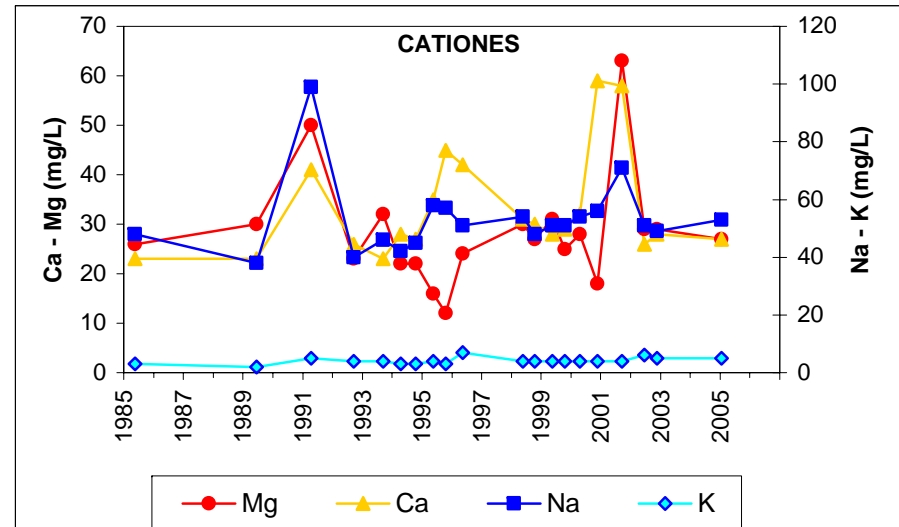

Punto	152630005	Naturaleza	Sondeo
UTM X	333016	Localidad	Belvis de la Jara
UTM Y	4402619	Provincia	Toledo

ESQUEMA DE SITUACION