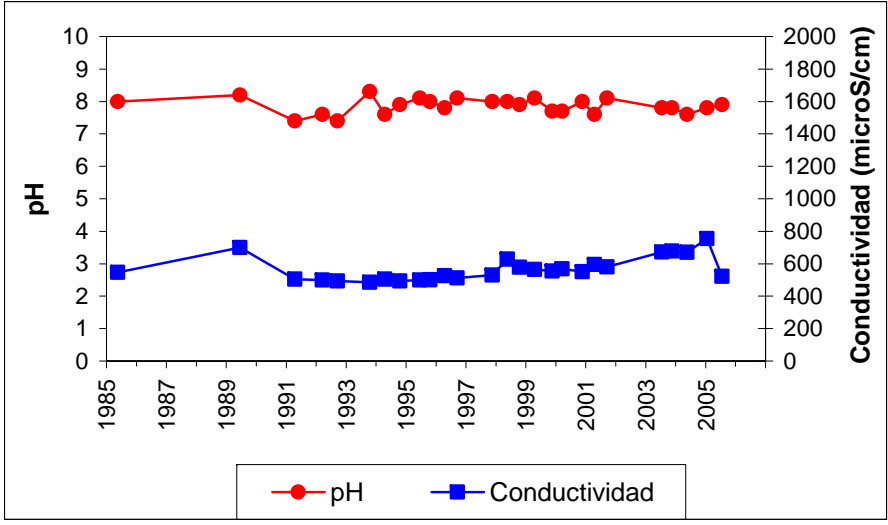

Punto	202110025	Naturaleza	Sondeo
UTM X	457324	Localidad	Algete
UTM Y	4493991	Provincia	Madrid