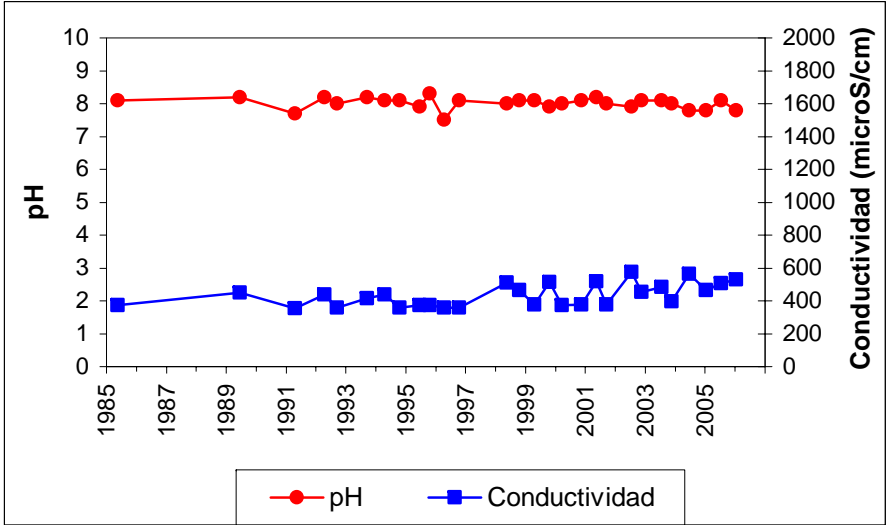

Punto	202180012	Naturaleza	Sondeo
UTM X	479178	Localidad	Azuqueca de Henares
UTM Y	4491350	Provincia	Guadalajara