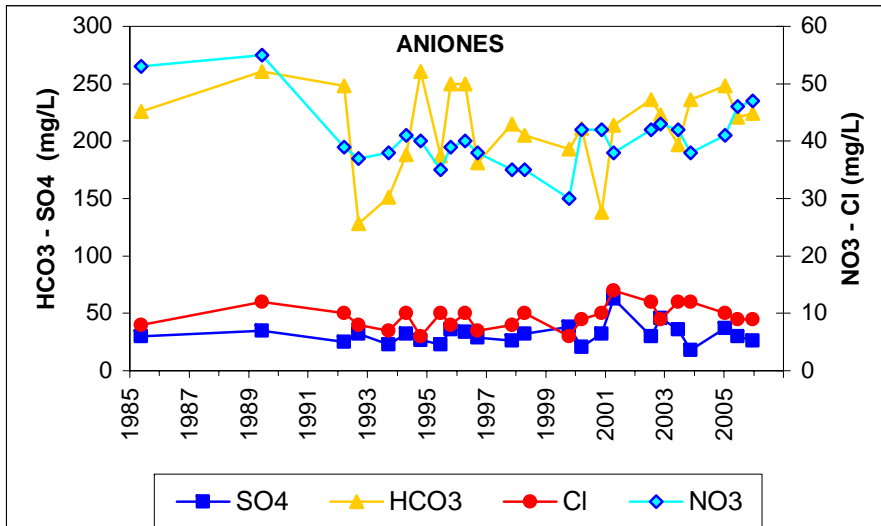

Punto	202360002	Naturaleza	Manantial
UTM X	465398	Localidad	Perales de Tajuña
UTM Y	4455576	Provincia	Madrid

ESQUEMA DE SITUACION