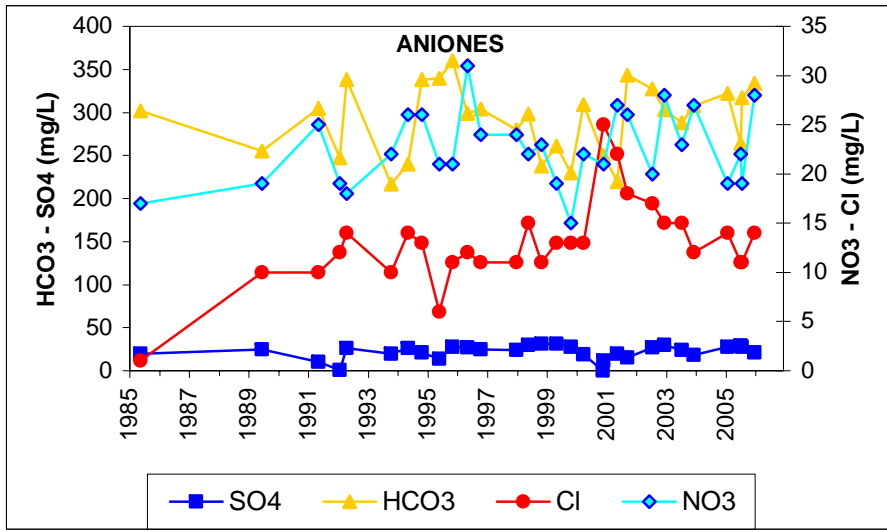

Punto	211930001	Naturaleza	Manantial
UTM X	505199	Localidad	Medranda
UTM Y	4537249	Provincia	Guadalajara