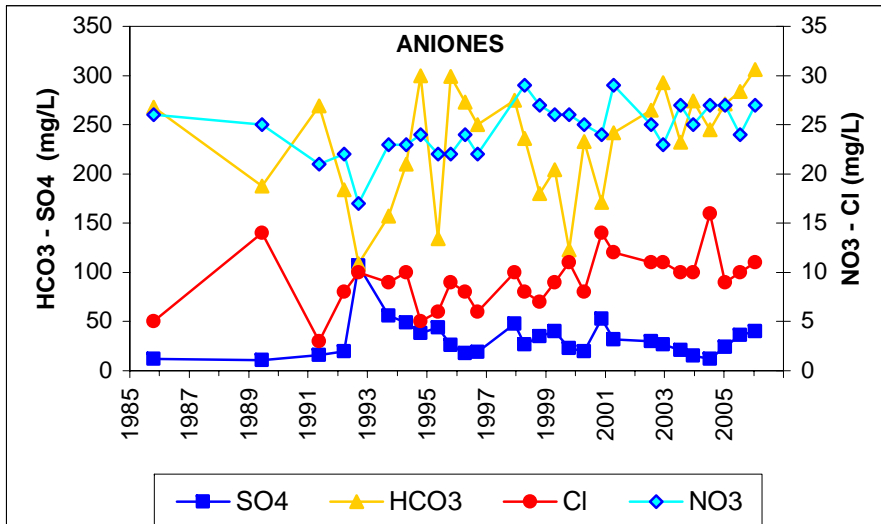

Punto	212180015	Naturaleza	Sondeo
UTM X	512358	Localidad	Berniches
UTM Y	4489291	Provincia	Guadalajara

ESQUEMA DE SITUACION