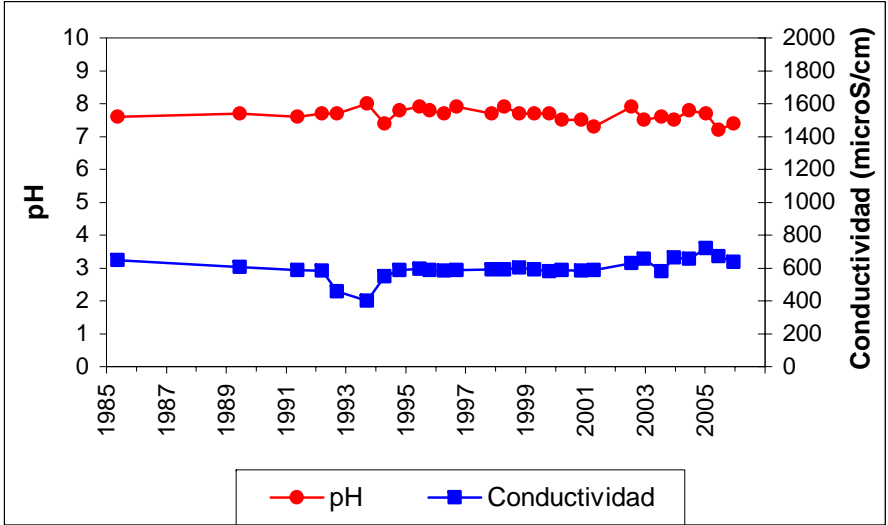

ESQUEMA DE SITUACION

Punto	192410004	Naturaleza	Sondeo
UTM X	430167	Localidad	Illescas
UTM Y	4445055	Provincia	Toledo

ESQUEMA DE SITUACION

Punto	202280001	Naturaleza	Manantial
UTM X	481237	Localidad	Olmeda de las Fuentes
UTM Y	4469119	Provincia	Madrid