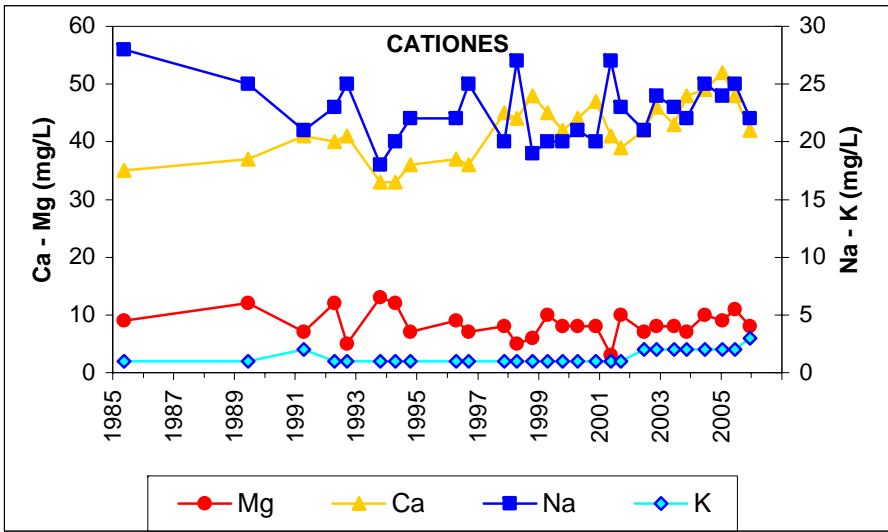

Punto	182450004	Naturaleza	Pozo
UTM X	404350	Localidad	Arcicollar
UTM Y	4434325	Provincia	Toledo