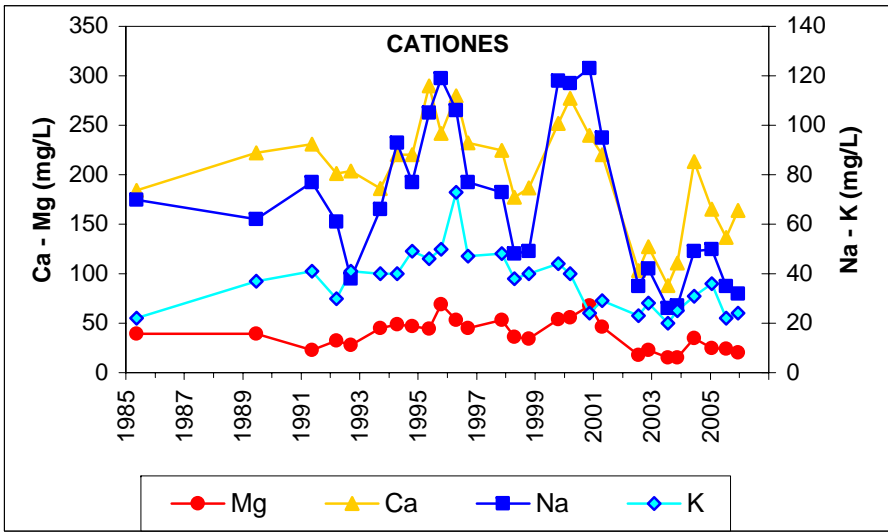

ESQUEMA DE SITUACION

Punto	202430006	Naturaleza	Manantial
UTM X	470267	Localidad	Colmenar de Oreja
UTM Y	4438078	Provincia	Madrid

Punto	202430009	Naturaleza	Manantial
UTM X	470983	Localidad	Belmonte de Tajo
UTM Y	4443250	Provincia	Madrid