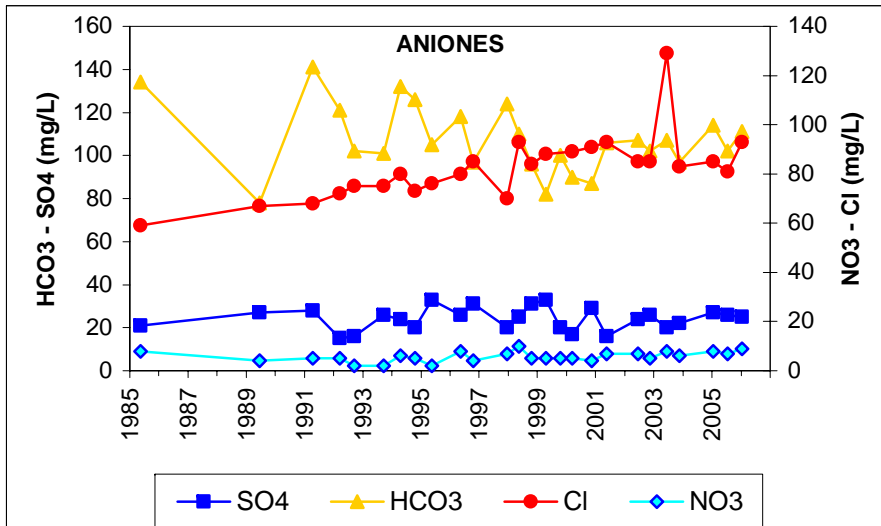

Punto	142540002	Naturaleza	Sondeo
UTM X	312212	Localidad	Oropesa
UTM Y	4424842	Provincia	Toledo

ESQUEMA DE SITUACION