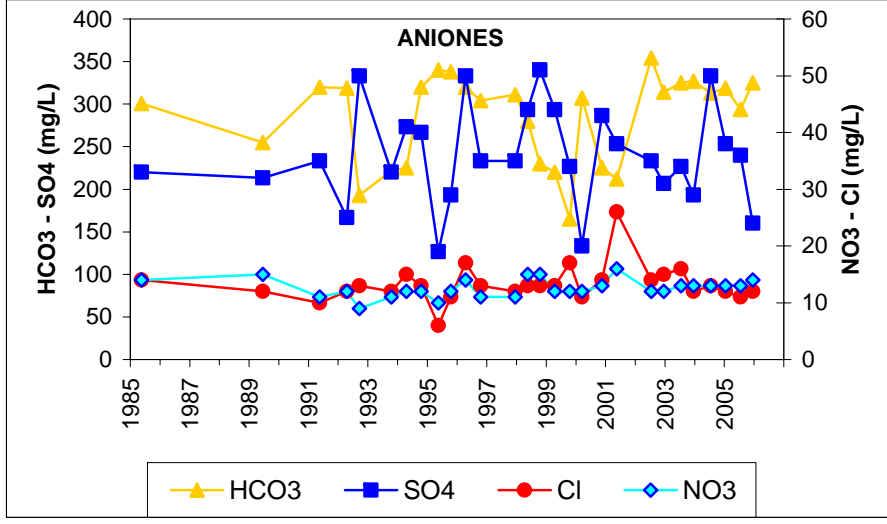

Punto	221920002	Naturaleza	Manantial
UTM X	524294	Localidad	Mandayona
UTM Y	4535691	Provincia	Guadalajara