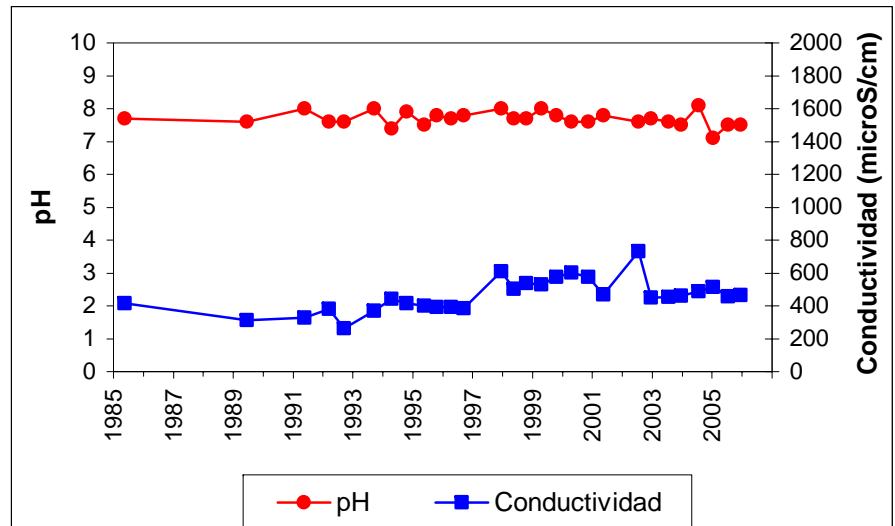

Punto	221960002	Naturaleza	Manantial
UTM X	520591	Localidad	Hontanares
UTM Y	4522841	Provincia	Guadalajara

ESQUEMA DE SITUACION