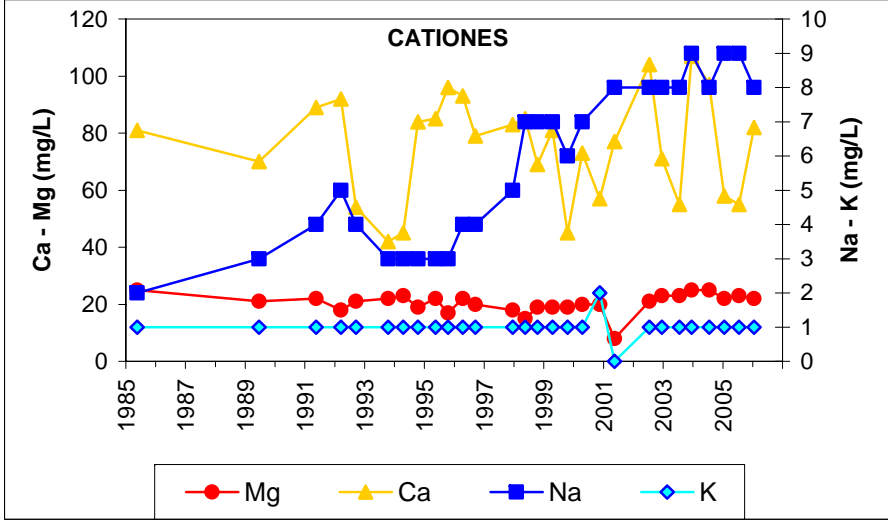

**ANEXO – 8:**

**DATOS ANALÍTICOS. REPRESENTACIONES GRÁFICAS CAMPAÑA 2005-2006 Y  
EVOLUCIÓN DE DATOS HISTÓRICOS.**

Punto	221880004	Naturaleza	Manantial
UTM X	540197	Localidad	Estriégana
UTM Y	4545705	Provincia	Guadalajara

Punto	221920002	Naturaleza	Manantial
UTM X	524294	Localidad	Mandayona
UTM Y	4535691	Provincia	Guadalajara

Punto	222030002	Naturaleza	Manantial
UTM X	531840	Localidad	Cifuentes
UTM Y	4515269	Provincia	Guadalajara