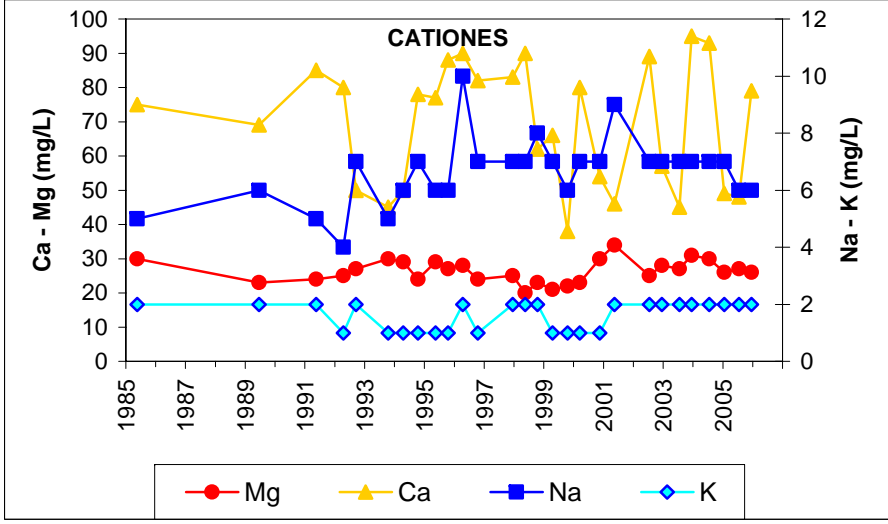

**ANEXO – 8:**

**DATOS ANALÍTICOS. REPRESENTACIONES GRÁFICAS CAMPAÑA 2005-2006 Y  
EVOLUCIÓN DE DATOS HISTÓRICOS.**

Punto	221880004	Naturaleza	Manantial
UTM X	540197	Localidad	Estriégana
UTM Y	4545705	Provincia	Guadalajara

Punto	221920002	Naturaleza	Manantial
UTM X	524294	Localidad	Mandayona
UTM Y	4535691	Provincia	Guadalajara

Punto	222030002	Naturaleza	Manantial
UTM X	531840	Localidad	Cifuentes
UTM Y	4515269	Provincia	Guadalajara