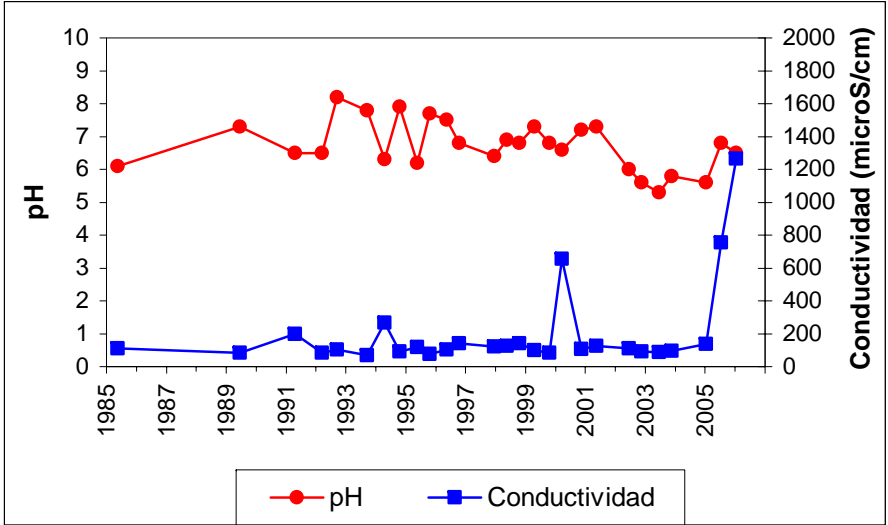

ESQUEMA DE SITUACION

Punto	202610001	Naturaleza	Manantial
UTM X	458938	Localidad	La Guardia
UTM Y	4409431	Provincia	Toledo

Punto	132510001	Naturaleza	Manantial
UTM X	262824	Localidad	Majadas
UTM Y	4427371	Provincia	Cáceres