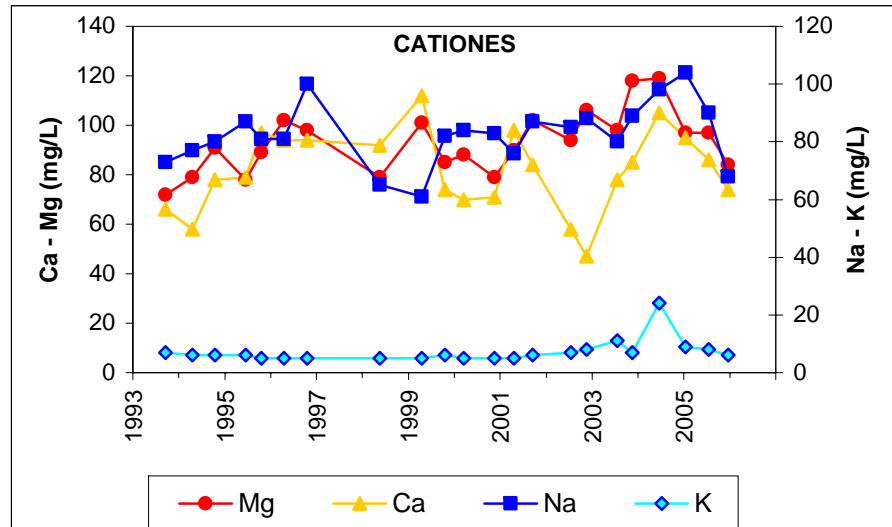

Punto	202210101	Naturaleza	Pozo
UTM X	457561	Localidad	San Fernando de Henares
UTM Y	4477710	Provincia	Madrid