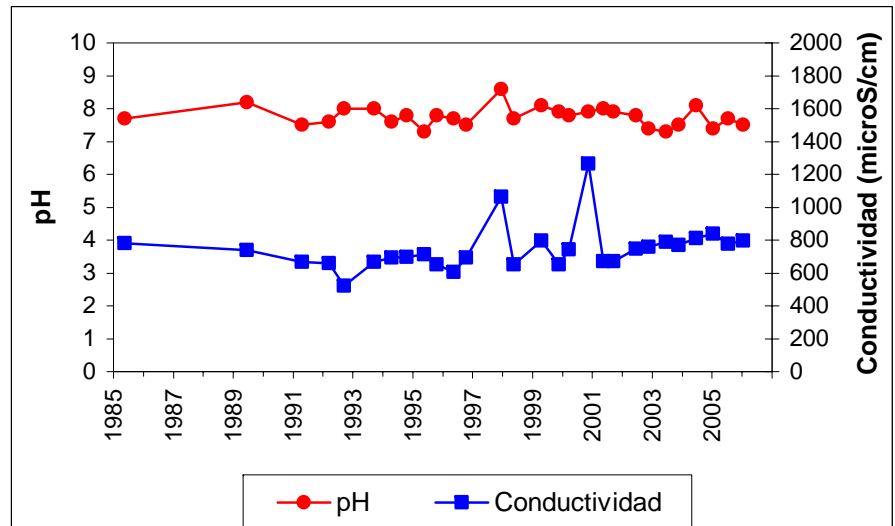

Punto	152560007	Naturaleza	Sondeo
UTM X	324053	Localidad	Calera y Chozas
UTM Y	4420655	Provincia	Toledo

ESQUEMA DE SITUACION