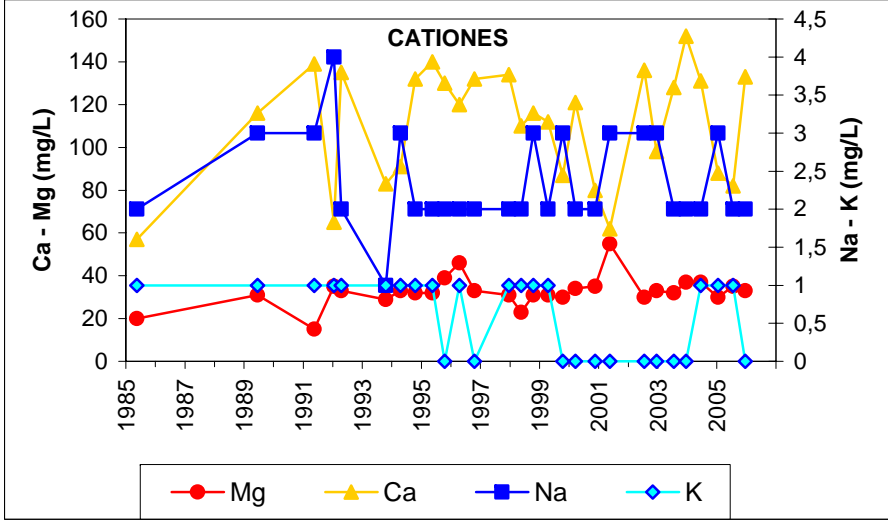

Punto	211910003	Naturaleza	Sondeo
UTM X	490242	Localidad	Arbancón
UTM Y	4536053	Provincia	Guadalajara