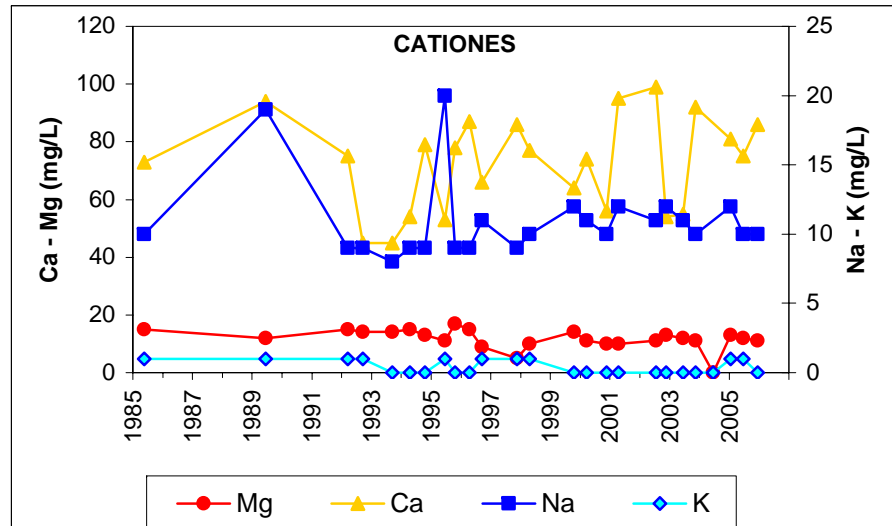

Punto	202360002	Naturaleza	Manantial
UTM X	465398	Localidad	Perales de Tajuña
UTM Y	4455576	Provincia	Madrid

ESQUEMA DE SITUACION