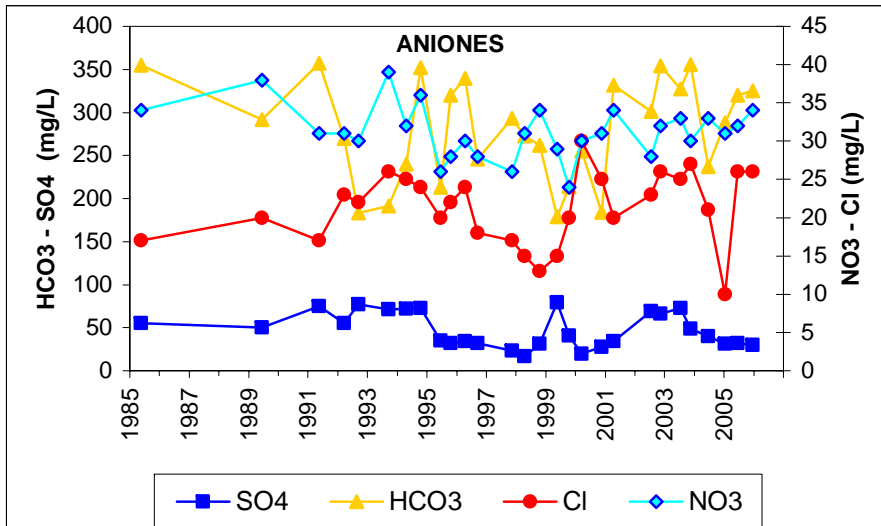

Punto	202340007	Naturaleza	Manantial
UTM X	481876	Localidad	Orusco
UTM Y	4460116	Provincia	Madrid

ESQUEMA DE SITUACION