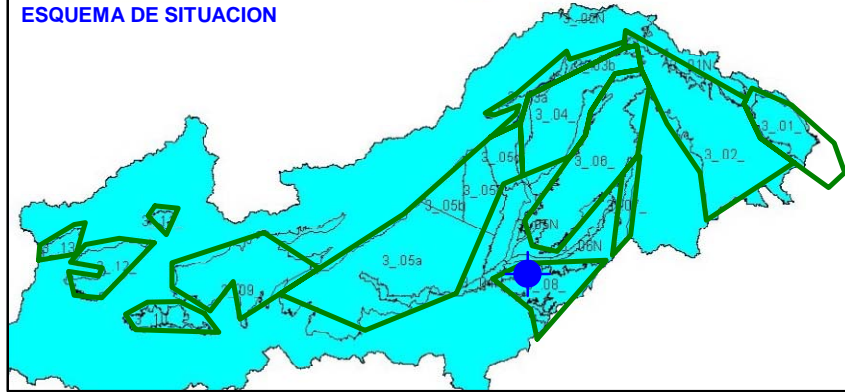

Punto	202510001	Naturaleza	Manantial
UTM X	458046	Localidad	Ocaña
UTM Y	4423672	Provincia	Toledo

ESQUEMA DE SITUACION