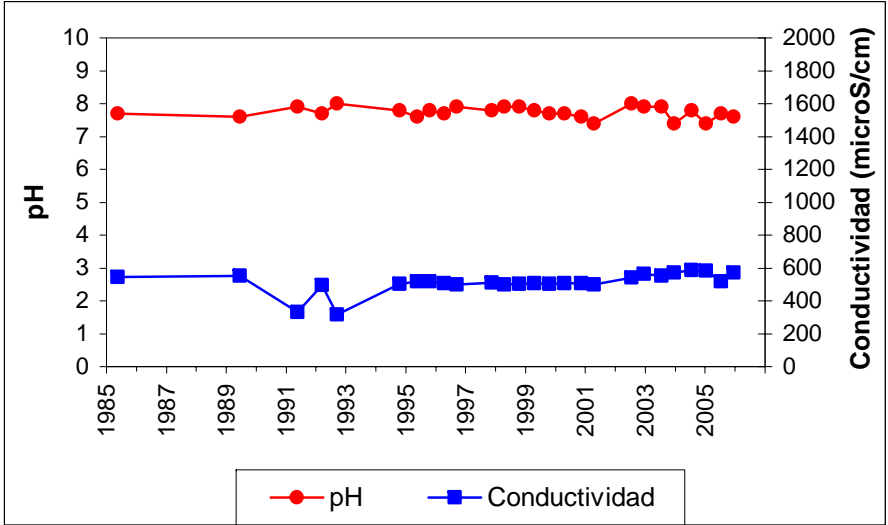

Punto	212240009	Naturaleza	Manantial
UTM X	506961	Localidad	Pastrana
UTM Y	4474628	Provincia	Guadalajara