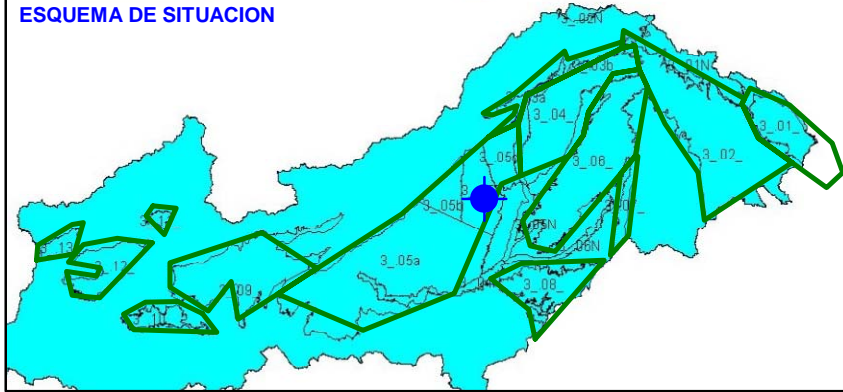

ESQUEMA DE SITUACION

Punto	192210138	Naturaleza	Sondeo
UTM X	430680	Localidad	Pozuelo de Alarcón
UTM Y	4479339	Provincia	Madrid

Punto	192310069	Naturaleza	Sondeo
UTM X	433518	Localidad	Leganés
UTM Y	4464673	Provincia	Madrid

ESQUEMA DE SITUACION

Punto	192310202	Naturaleza	Sondeo
UTM X	427993	Localidad	Moraleja de Enmedio
UTM Y	4458814	Provincia	Madrid

ESQUEMA DE SITUACION

Punto	192350227	Naturaleza	Pozo
UTM X	430741	Localidad	Torrejón de la Calzada
UTM Y	4450940	Provincia	Madrid