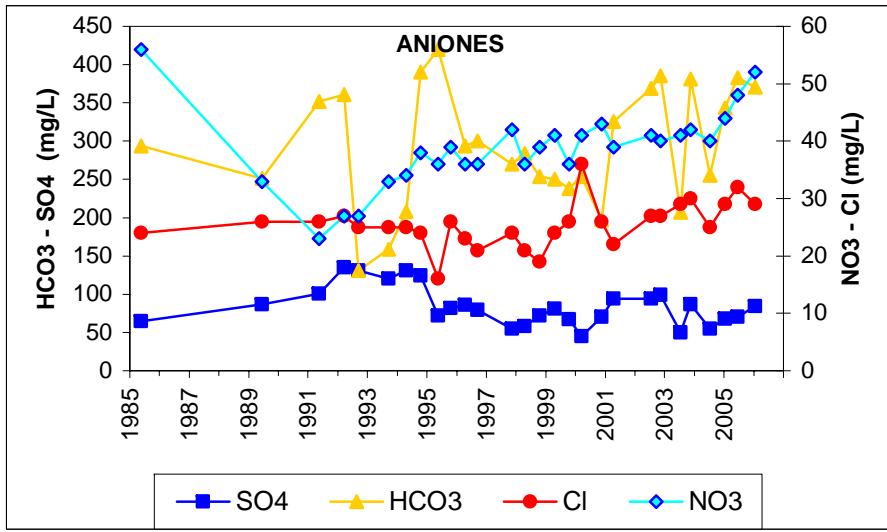

Punto	212210004	Naturaleza	Manantial
UTM X	489456	Localidad	Loranca de Tajuña
UTM Y	4477991	Provincia	Guadalajara