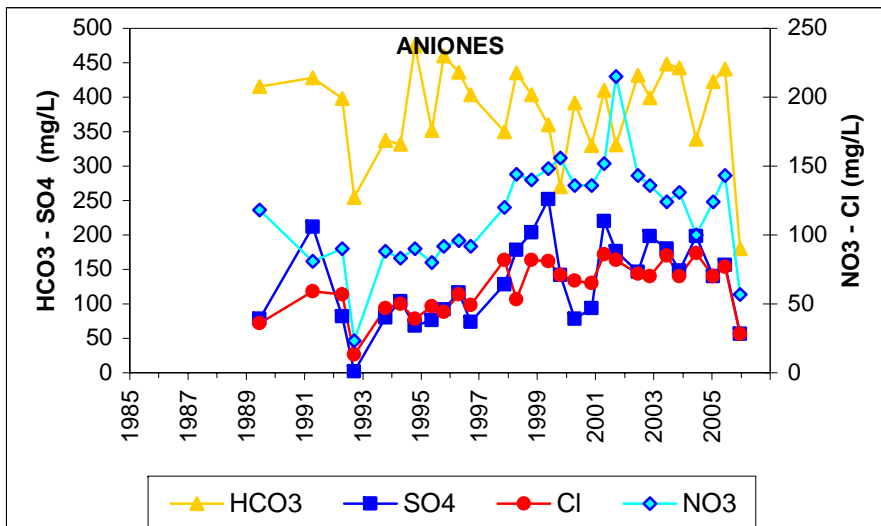

Punto	172570001	Naturaleza	Sondeo
UTM X	386236	Localidad	Escalonilla
UTM Y	4417734	Provincia	Toledo

ESQUEMA DE SITUACION