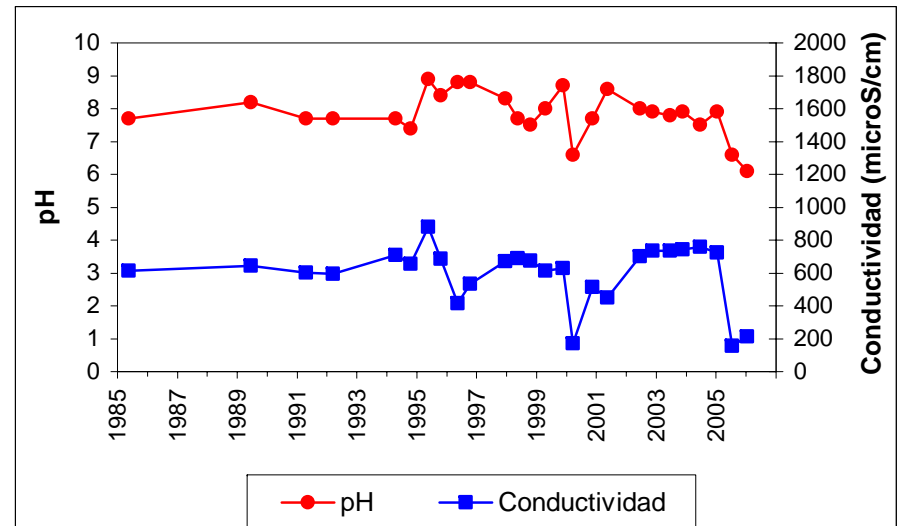

Punto	112450002	Naturaleza	Manantial
UTM X	203982	Localidad	Guijo de Coria
UTM Y	4436959	Provincia	Cáceres

ESQUEMA DE SITUACION