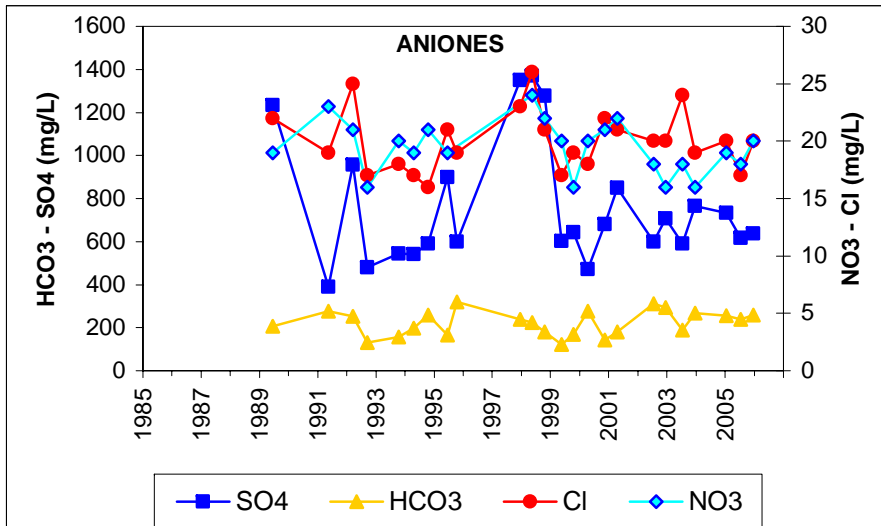

Punto	212440006	Naturaleza	Sondeo
UTM X	509850	Localidad	Barajas de Melo
UTM Y	4442673	Provincia	Cuenca

ESQUEMA DE SITUACION