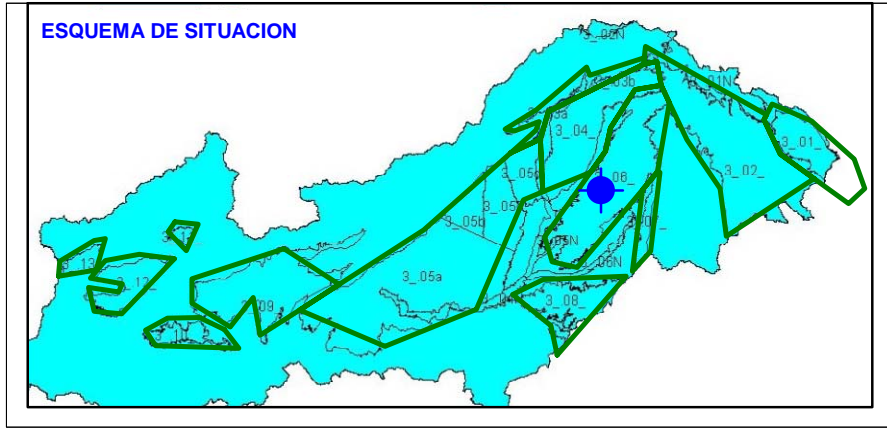

Punto	212210004	Naturaleza	Manantial
UTM X	489456	Localidad	Loranca de Tajuña
UTM Y	4477991	Provincia	Guadalajara