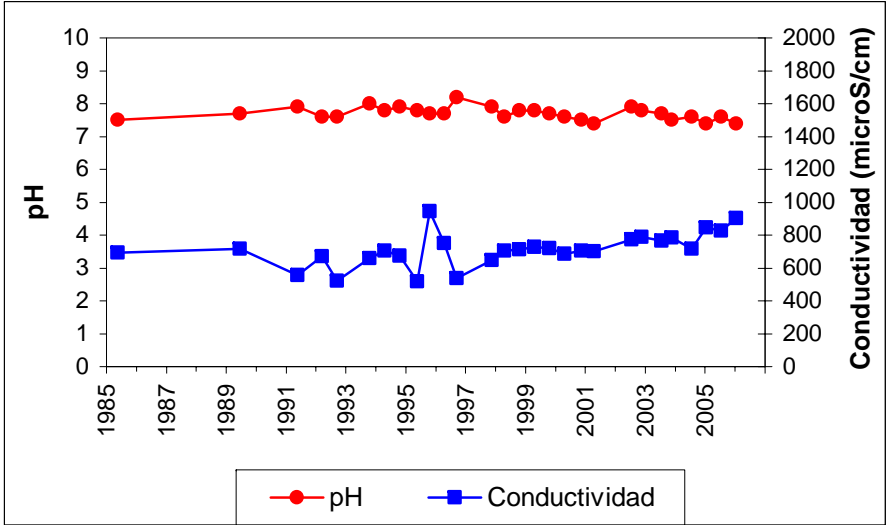

ESQUEMA DE SITUACION

Punto	212070001	Naturaleza	Manantial
UTM X	505028	Localidad	Fuentes de la Alcarria
UTM Y	4510730	Provincia	Guadalajara

ESQUEMA DE SITUACION

Punto	212150003	Naturaleza	Manantial
UTM X	490617	Localidad	Yebes
UTM Y	4487691	Provincia	Guadalajara