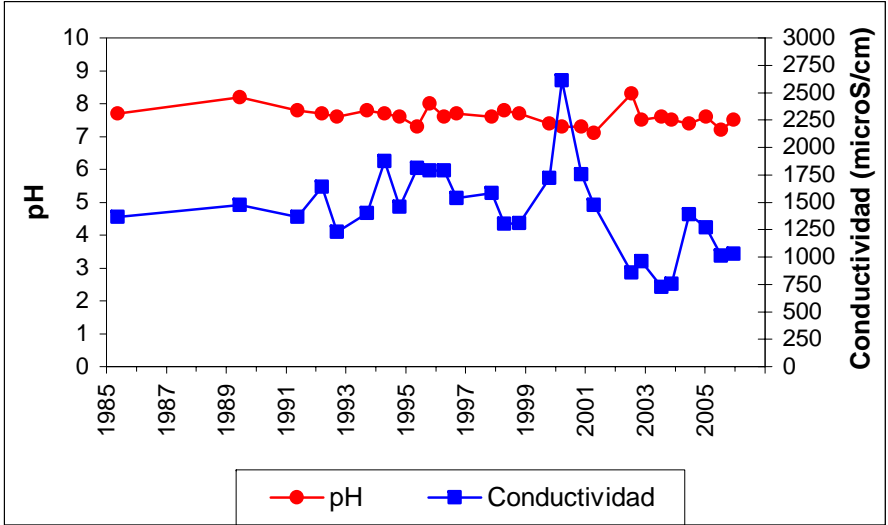

ESQUEMA DE SITUACION

Punto	202430006	Naturaleza	Manantial
UTM X	470267	Localidad	Colmenar de Oreja
UTM Y	4438078	Provincia	Madrid

Punto	202430009	Naturaleza	Manantial
UTM X	470983	Localidad	Belmonte de Tajo
UTM Y	4443250	Provincia	Madrid