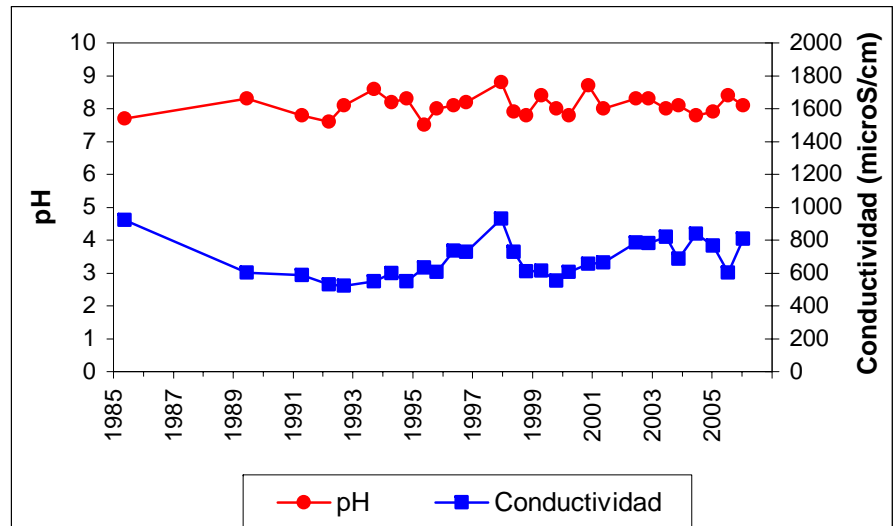

Punto	152510001	Naturaleza	Sondeo
UTM X	314015	Localidad	Oropesa
UTM Y	4421786	Provincia	Toledo

ESQUEMA DE SITUACION