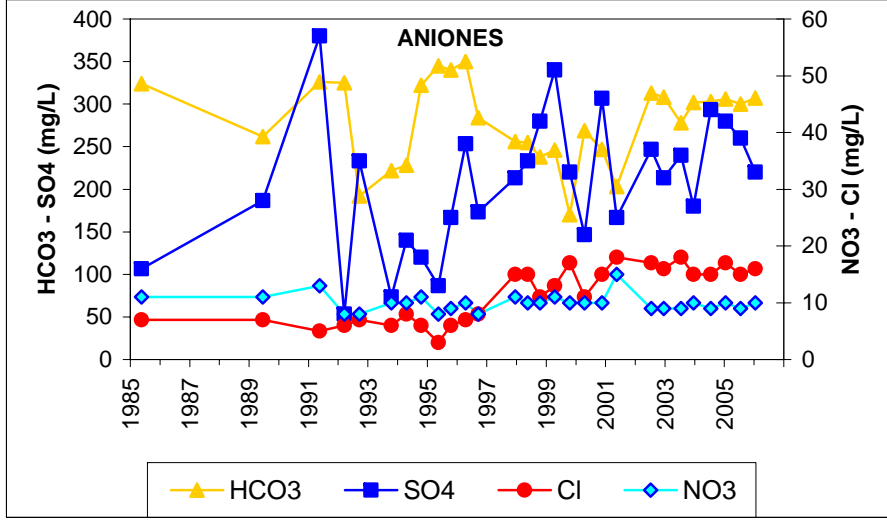

Punto	222030002	Naturaleza	Manantial
UTM X	531840	Localidad	Cifuentes
UTM Y	4515269	Provincia	Guadalajara