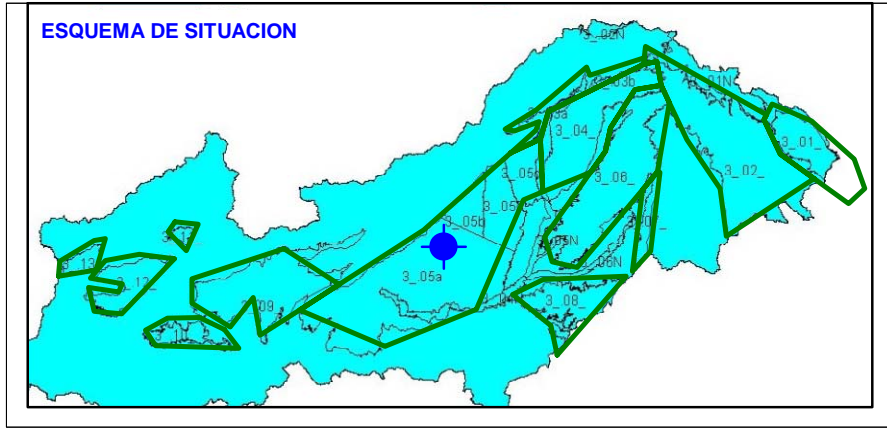

Punto	172380006	Naturaleza	Manantial
UTM X	396205	Localidad	La Torre de Esteban Hambrán
UTM Y	4447335	Provincia	Toledo