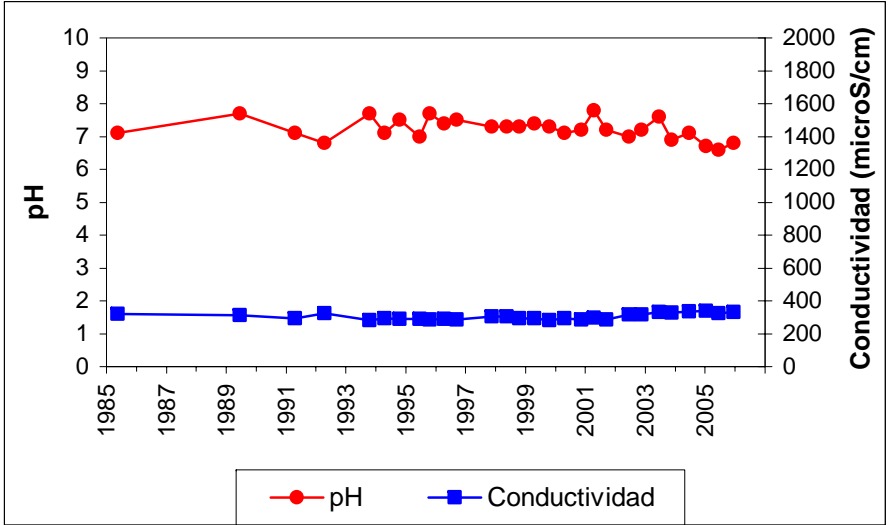

Punto	172380006	Naturaleza	Manantial
UTM X	396205	Localidad	La Torre de Esteban Hambrán
UTM Y	4447335	Provincia	Toledo