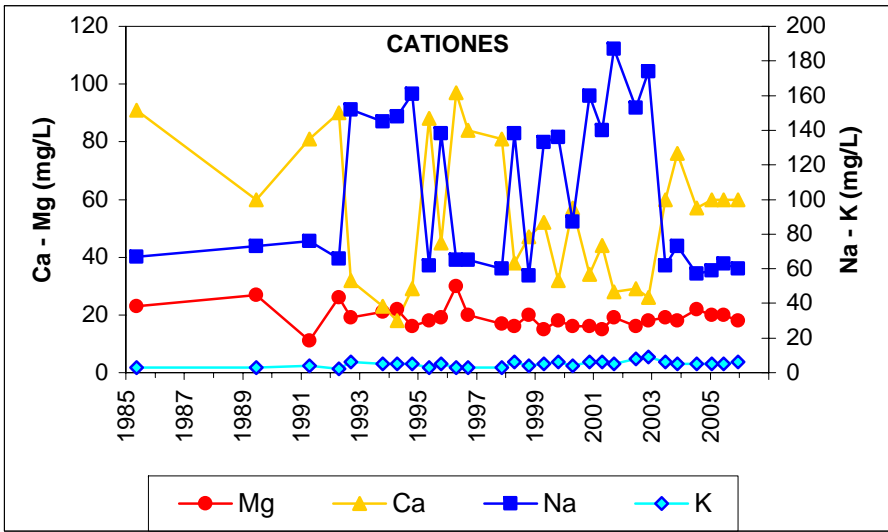

Punto	182430001	Naturaleza	Sondeo
UTM X	414782	Localidad	Lominchar
UTM Y	4439490	Provincia	Toledo