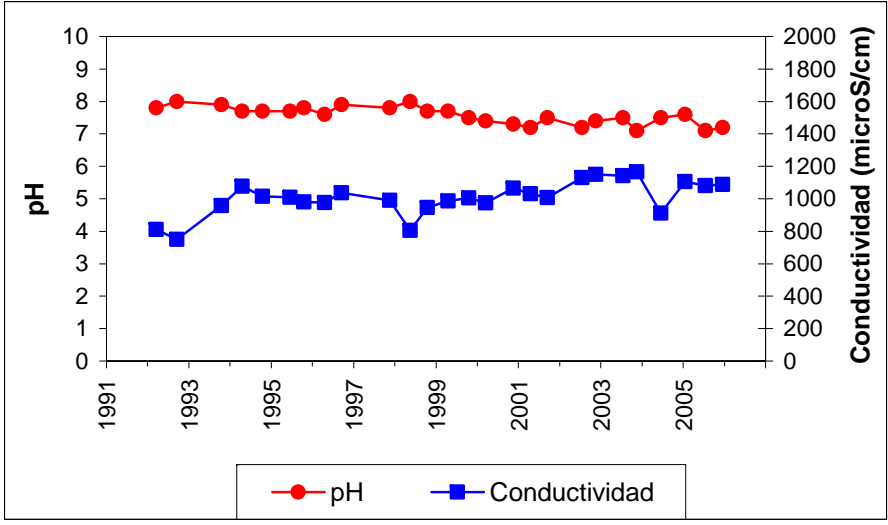

Punto	202110041	Naturaleza	Sondeo
UTM X	457156	Localidad	Fuente
UTM Y	4497414	Provincia	Madrid