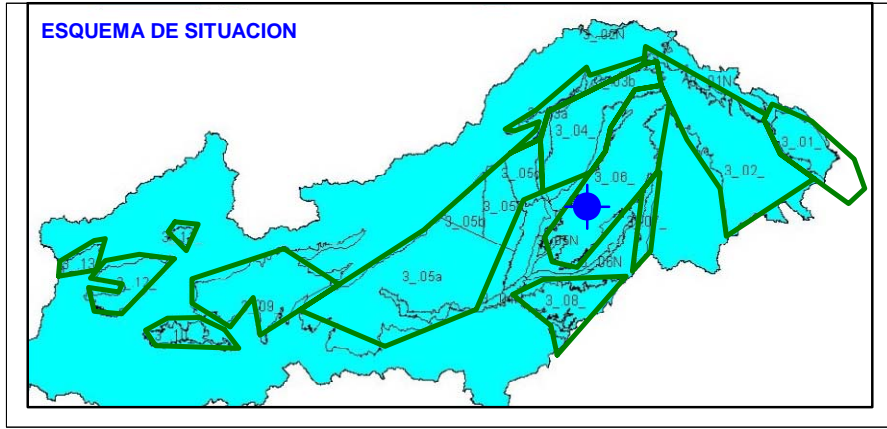

ESQUEMA DE SITUACION

Punto	192310202	Naturaleza	Sondeo
UTM X	427993	Localidad	Moraleja de Enmedio
UTM Y	4458814	Provincia	Madrid

ESQUEMA DE SITUACION

Punto	192350227	Naturaleza	Pozo
UTM X	430741	Localidad	Torrejón de la Calzada
UTM Y	4450940	Provincia	Madrid

ESQUEMA DE SITUACION

Punto	192410004	Naturaleza	Sondeo
UTM X	430167	Localidad	Illescas
UTM Y	4445055	Provincia	Toledo

ESQUEMA DE SITUACION

Punto	202280001	Naturaleza	Manantial
UTM X	481237	Localidad	Olmeda de las Fuentes
UTM Y	4469119	Provincia	Madrid