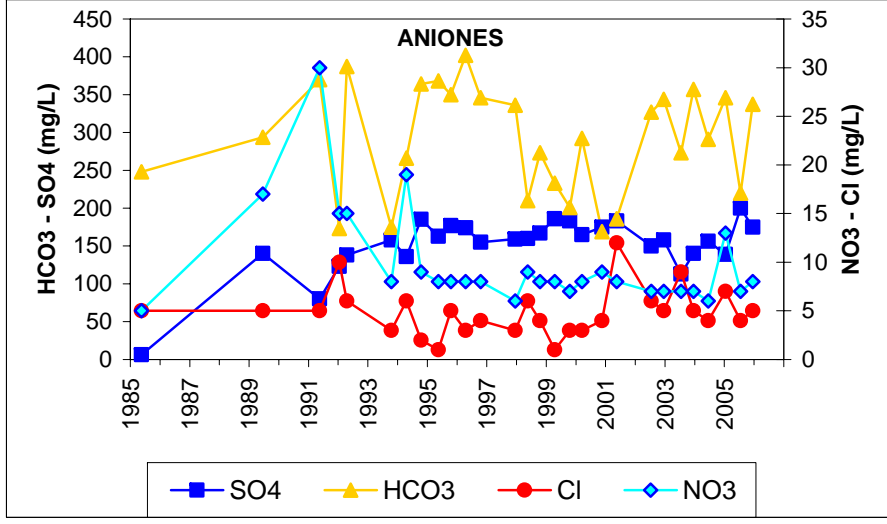

Punto	211910003	Naturaleza	Sondeo
UTM X	490242	Localidad	Arbancón
UTM Y	4536053	Provincia	Guadalajara