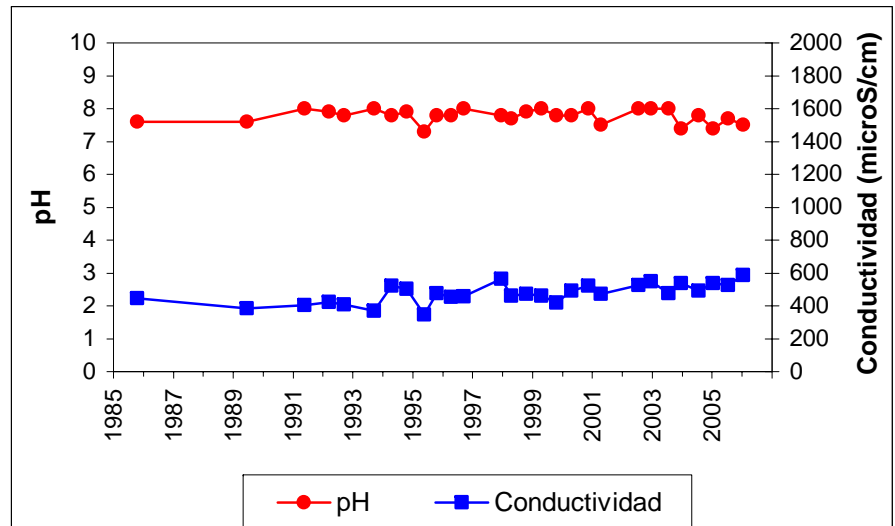

Punto	212180015	Naturaleza	Sondeo
UTM X	512358	Localidad	Berniches
UTM Y	4489291	Provincia	Guadalajara

ESQUEMA DE SITUACION