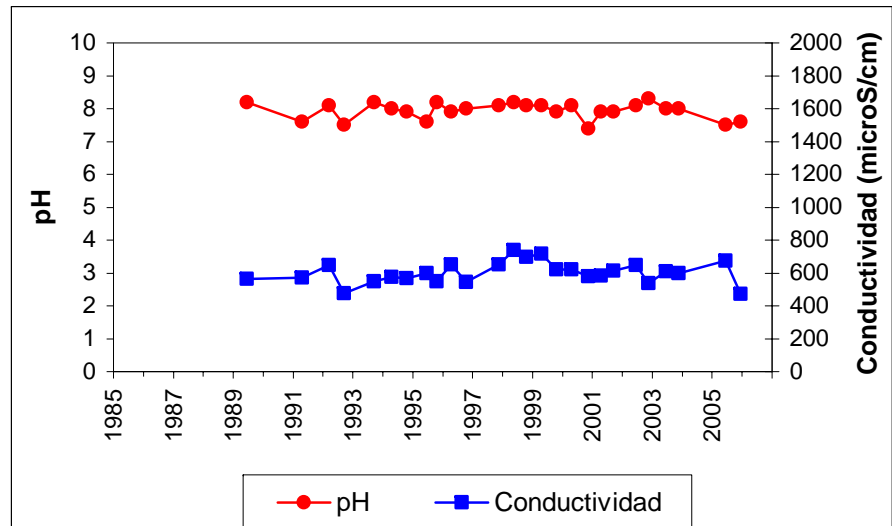

Punto	192310202	Naturaleza	Sondeo
UTM X	427993	Localidad	Moraleja de Enmedio
UTM Y	4458814	Provincia	Madrid

ESQUEMA DE SITUACION