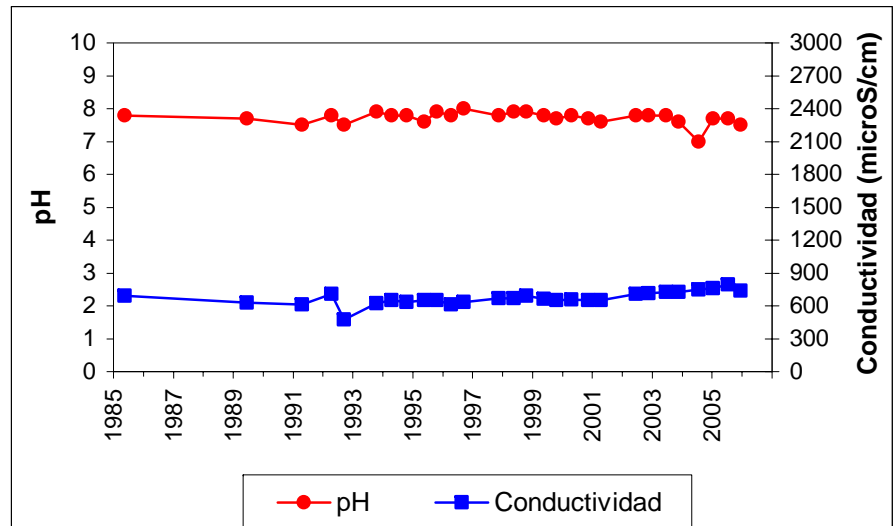

Punto	202520002	Naturaleza	Sondeo
UTM X	466237	Localidad	Noblejas
UTM Y	4421312	Provincia	Toledo

ESQUEMA DE SITUACION