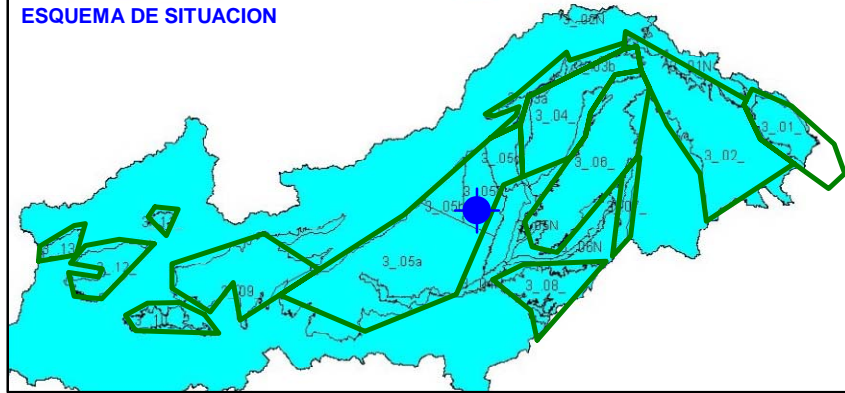

ESQUEMA DE SITUACION

Punto	192210138	Naturaleza	Sondeo
UTM X	430680	Localidad	Pozuelo de Alarcón
UTM Y	4479339	Provincia	Madrid

Punto	192310069	Naturaleza	Sondeo
UTM X	433518	Localidad	Leganés
UTM Y	4464673	Provincia	Madrid

ESQUEMA DE SITUACION

Punto	192310202	Naturaleza	Sondeo
UTM X	427993	Localidad	Moraleja de Enmedio
UTM Y	4458814	Provincia	Madrid

ESQUEMA DE SITUACION

Punto	192350227	Naturaleza	Pozo
UTM X	430741	Localidad	Torrejón de la Calzada
UTM Y	4450940	Provincia	Madrid