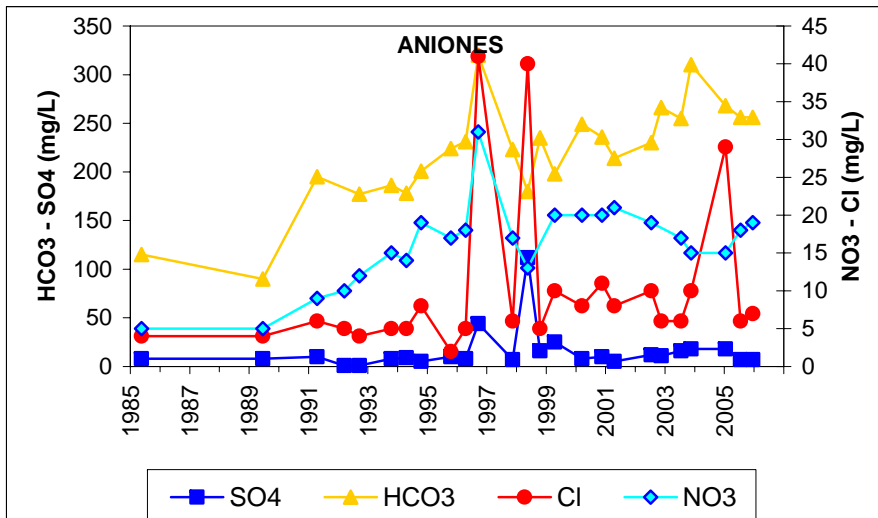

Punto	192080067	Naturaleza	Sondeo
UTM X	449606	Localidad	El Molar
UTM Y	4506597	Provincia	Madrid

ESQUEMA DE SITUACION