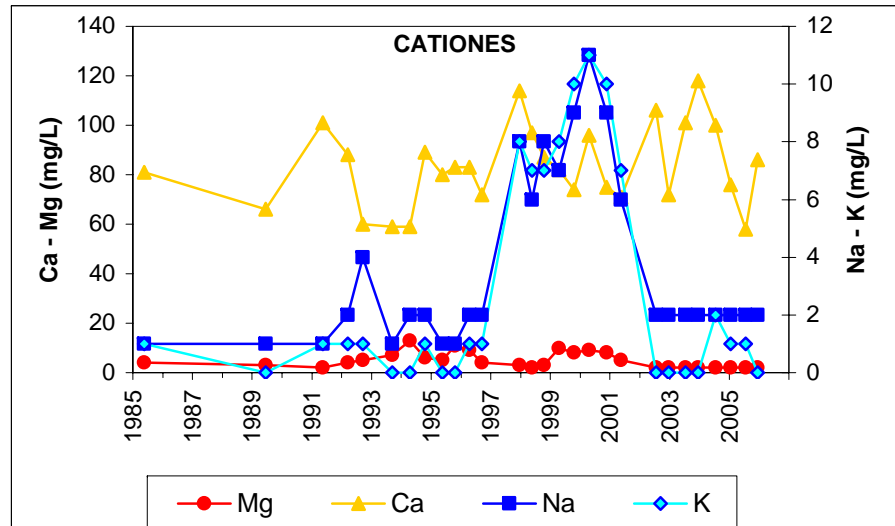

Punto	221960002	Naturaleza	Manantial
UTM X	520591	Localidad	Hontanares
UTM Y	4522841	Provincia	Guadalajara

ESQUEMA DE SITUACION