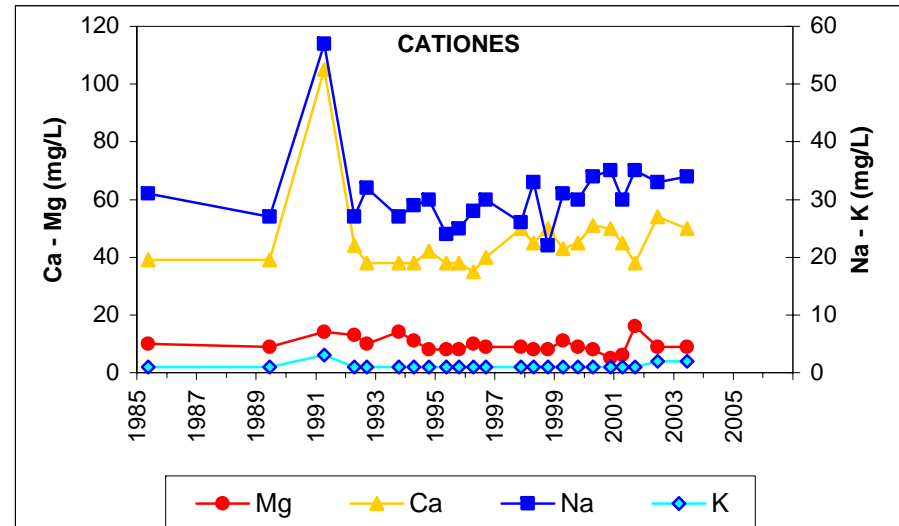

Punto	172480001	Naturaleza	Sondeo
UTM X	396058	Localidad	Fuensalida
UTM Y	4434039	Provincia	Toledo

ESQUEMA DE SITUACION