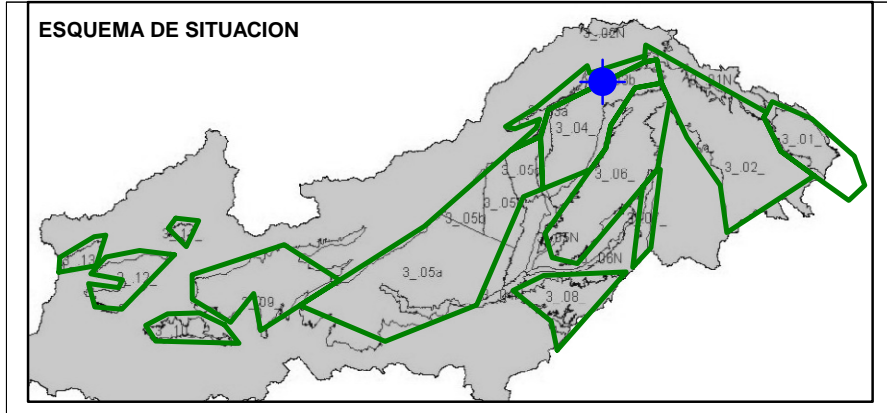

Punto	201950005	Naturaleza	Sondeo
UTM X	462022	Localidad	Uceda
UTM Y	4525369	Provincia	Guadalajara

Punto	211860001	Naturaleza	Manantial
UTM X	497978	Localidad	San Andrés del Congosto
UTM Y	4539578	Provincia	Guadalajara

ESQUEMA DE SITUACION

Punto	211910003	Naturaleza	Sondeo
UTM X	490242	Localidad	Arbancón
UTM Y	4536053	Provincia	Guadalajara

Punto	20202007	Naturaleza	Manantial
UTM X	465645	Localidad	El Cubillo
UTM Y	4519552	Provincia	Guadalajara