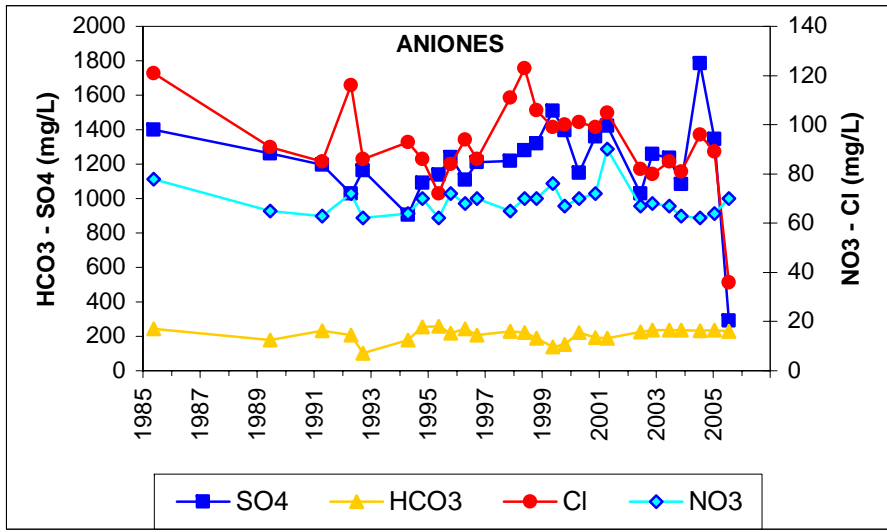

Punto	202610001	Naturaleza	Manantial
UTM X	458938	Localidad	La Guardia
UTM Y	4409431	Provincia	Toledo