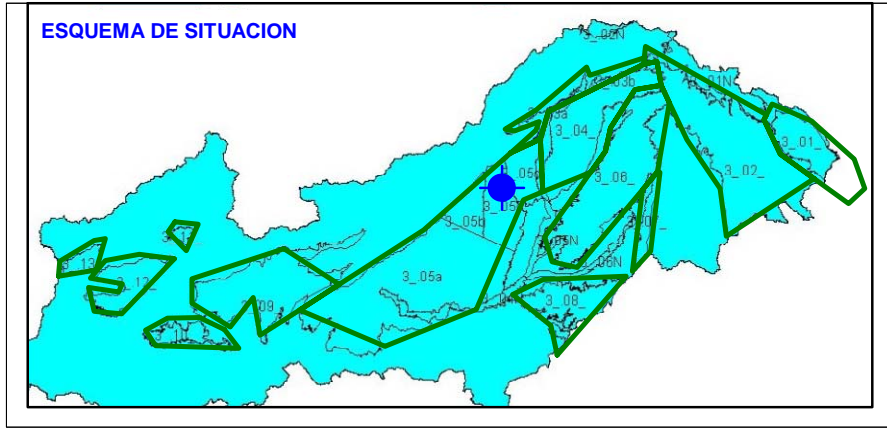

ESQUEMA DE SITUACION

Punto	192140150	Naturaleza	Sondeo
UTM X	449460	Localidad	San Agustín de Guadalix
UTM Y	4501030	Provincia	Madrid

ESQUEMA DE SITUACION

Punto	192180043	Naturaleza	Sondeo
UTM X	449859	Localidad	San Sebastián de los Reyes
UTM Y	4491826	Provincia	Madrid

ESQUEMA DE SITUACION

Punto	192210138	Naturaleza	Sondeo
UTM X	430680	Localidad	Pozuelo de Alarcón
UTM Y	4479339	Provincia	Madrid

Punto	192310069	Naturaleza	Sondeo
UTM X	433518	Localidad	Leganés
UTM Y	4464673	Provincia	Madrid