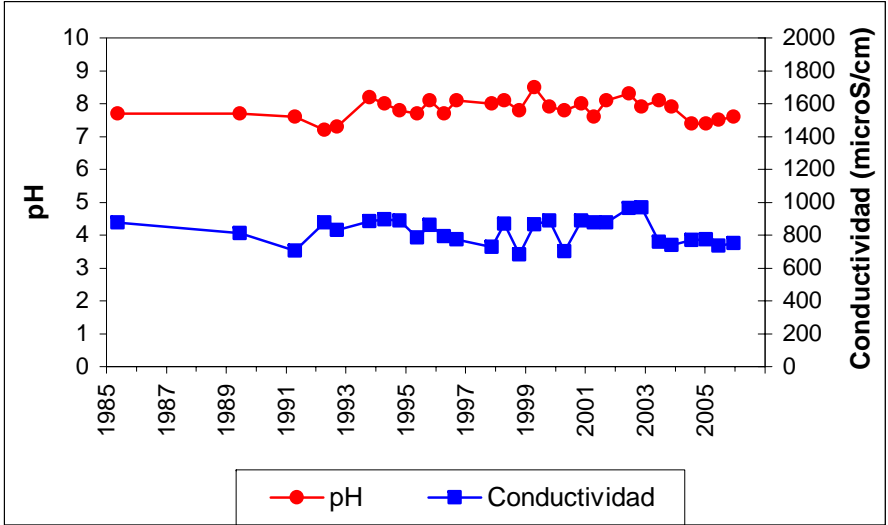

Punto	182430001	Naturaleza	Sondeo
UTM X	414782	Localidad	Lominchar
UTM Y	4439490	Provincia	Toledo