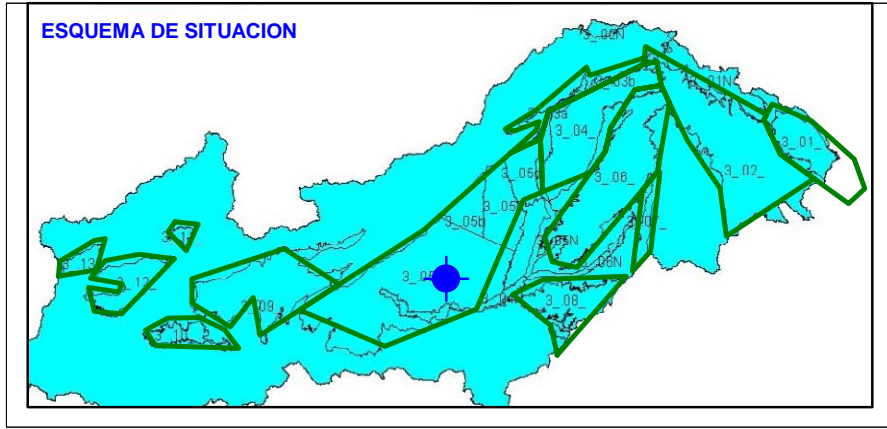

Punto	172480003	Naturaleza	Manantial
UTM X	397903	Localidad	Huecas
UTM Y	4430051	Provincia	Toledo