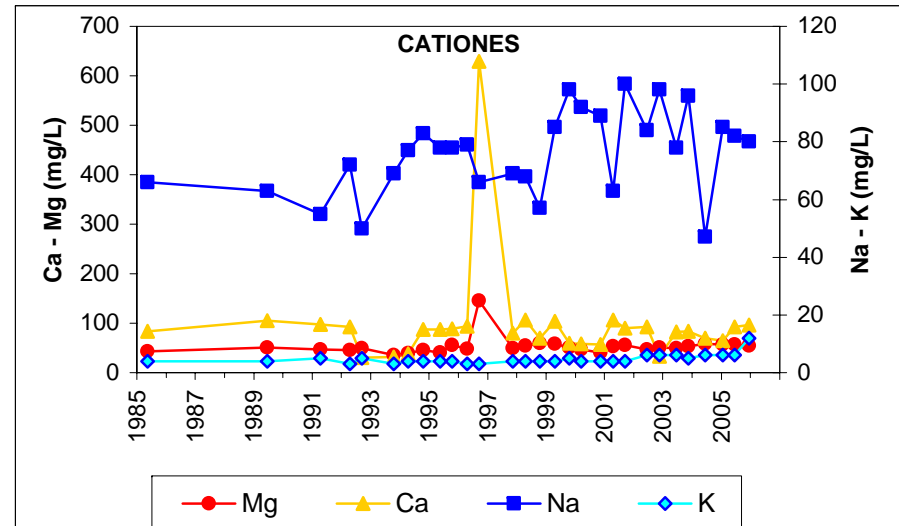

Punto	192410004	Naturaleza	Sondeo
UTM X	430167	Localidad	Illescas
UTM Y	4445055	Provincia	Toledo

ESQUEMA DE SITUACION