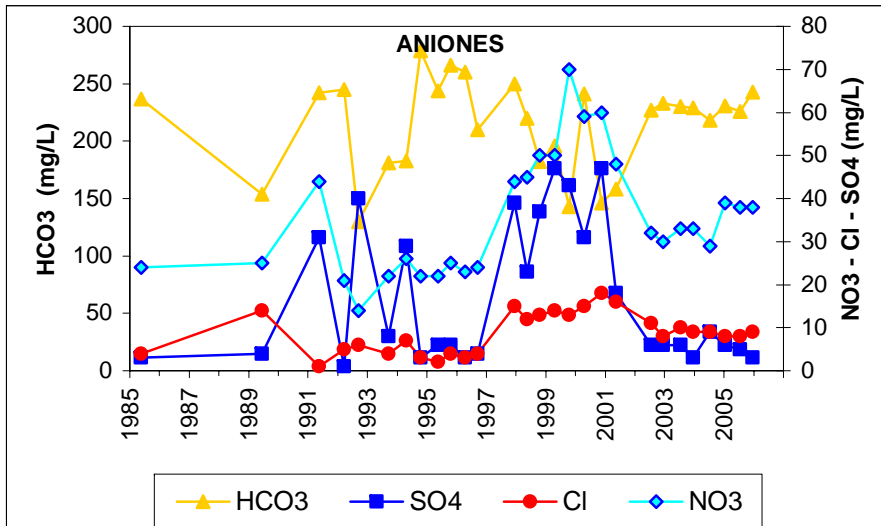

Punto	221960002	Naturaleza	Manantial
UTM X	520591	Localidad	Hontanares
UTM Y	4522841	Provincia	Guadalajara

ESQUEMA DE SITUACION