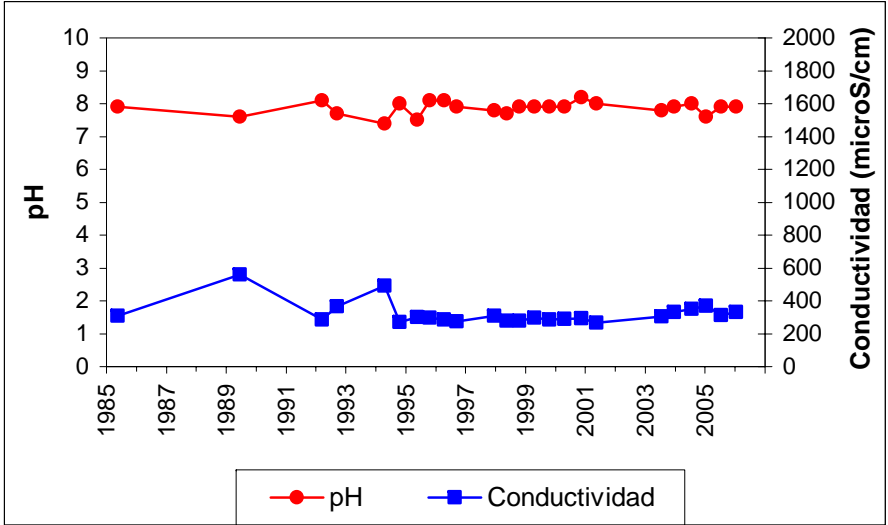

Punto	211980003	Naturaleza	Manantial
UTM X	510290	Localidad	Ledanca
UTM Y	4524860	Provincia	Guadalajara