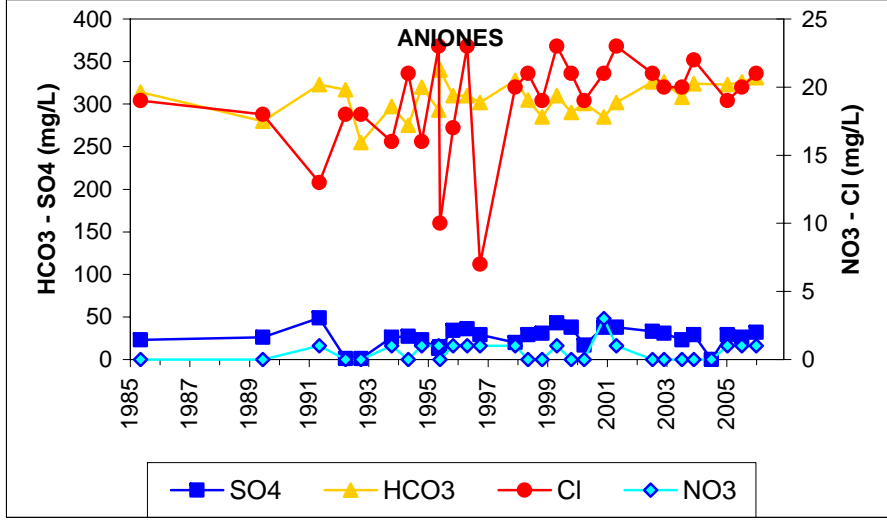

Punto	201950005	Naturaleza	Sondeo
UTM X	462022	Localidad	Uceda
UTM Y	4525369	Provincia	Guadalajara