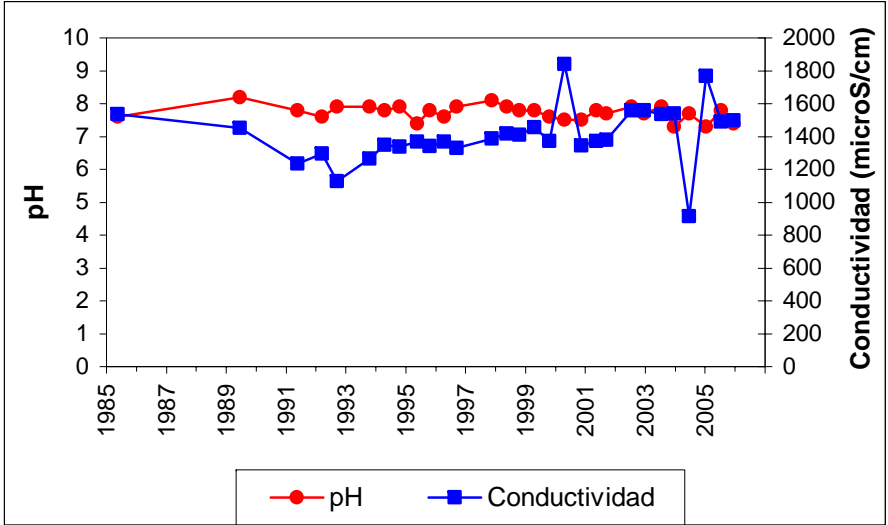

Punto	212020005	Naturaleza	Manantial
UTM X	494032	Localidad	Cañizar
UTM Y	4513579	Provincia	Guadalajara