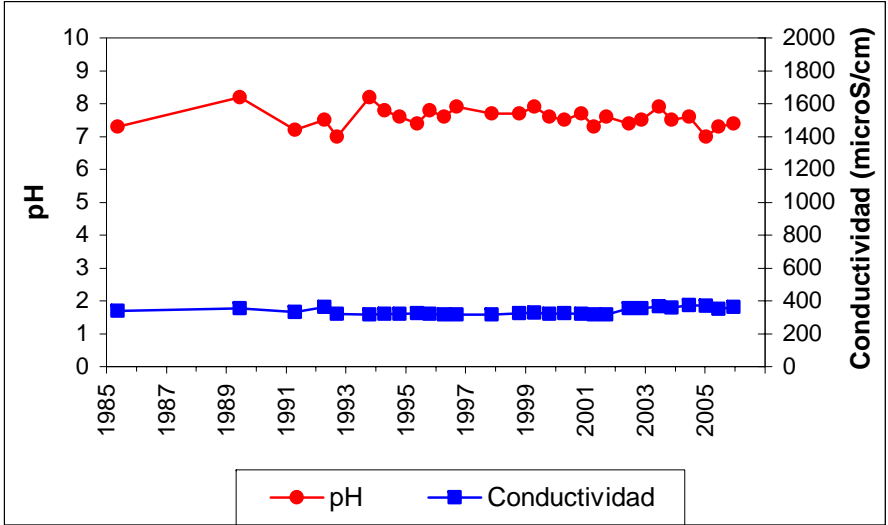

Punto	182430002	Naturaleza	Sondeo
UTM X	413347	Localidad	Chozas de Canales
UTM Y	4441252	Provincia	Toledo