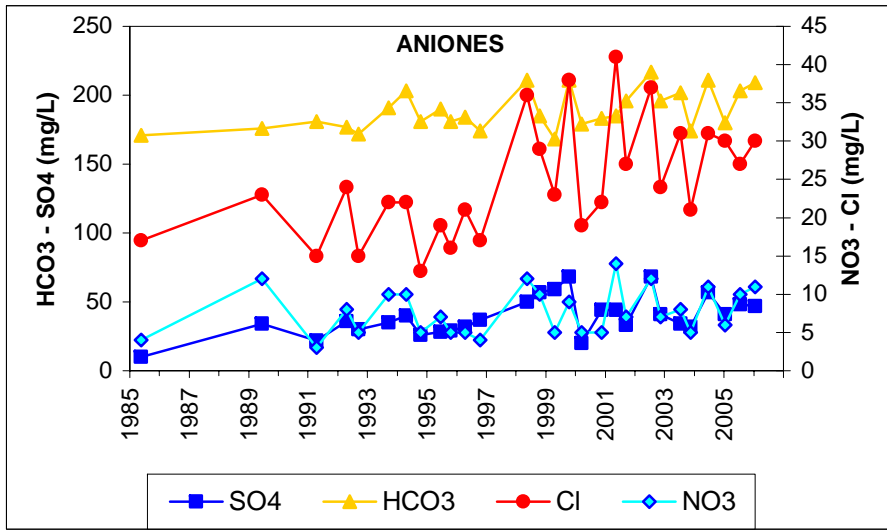

Punto	202180012	Naturaleza	Sondeo
UTM X	479178	Localidad	Azuqueca de Henares
UTM Y	4491350	Provincia	Guadalajara