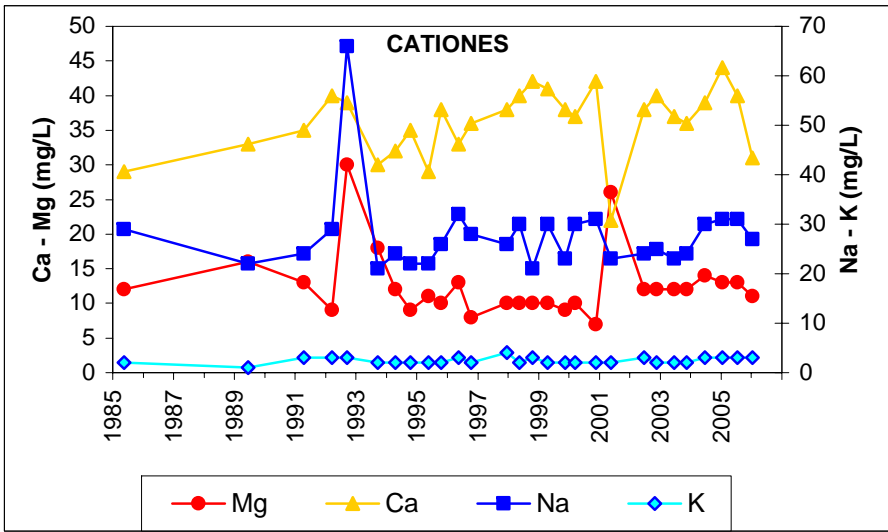

Punto	142570001	Naturaleza	Sondeo
UTM X	300413	Localidad	El Gordo
UTM Y	4415252	Provincia	Cáceres