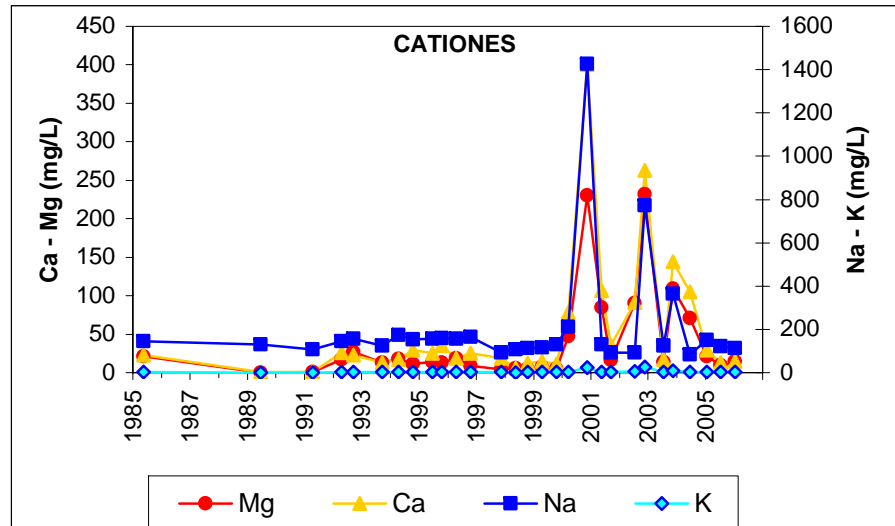

Punto	202220005	Naturaleza	Sondeo
UTM X	469009	Localidad	Alcalá de Henares
UTM Y	4483403	Provincia	Madrid

ESQUEMA DE SITUACION