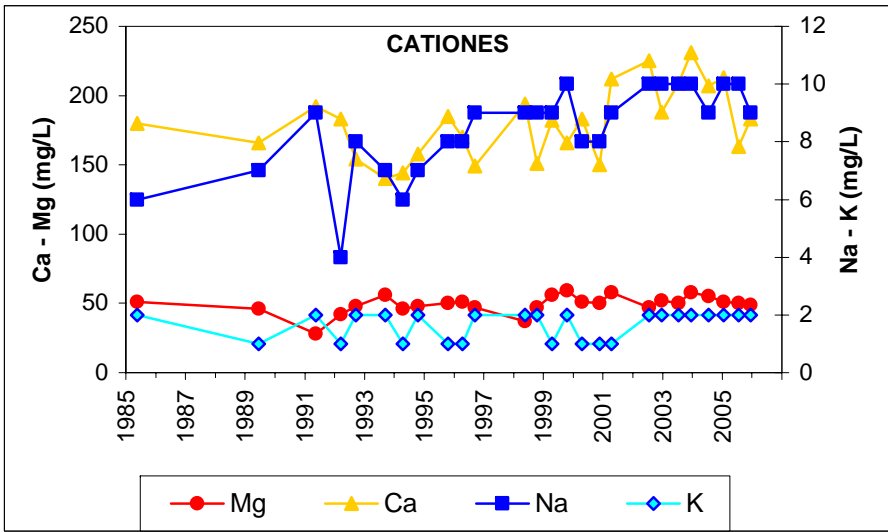

Punto	222310003	Naturaleza	Manantial
UTM X	513417	Localidad	Albalate de Zorita
UTM Y	4461946	Provincia	Guadalajara