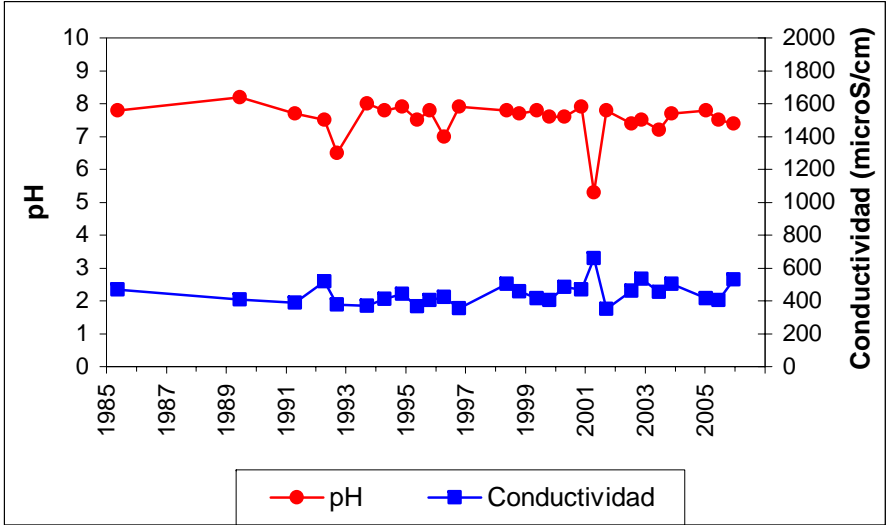

ESQUEMA DE SITUACION

Punto	182280202	Naturaleza	Pozo
UTM X	422352	Localidad	Villaviciosa de Odón
UTM Y	4467059	Provincia	Madrid

Punto	182320104	Naturaleza	Sondeo
UTM X	406472	Localidad	Villamanta
UTM Y	4461801	Provincia	Madrid