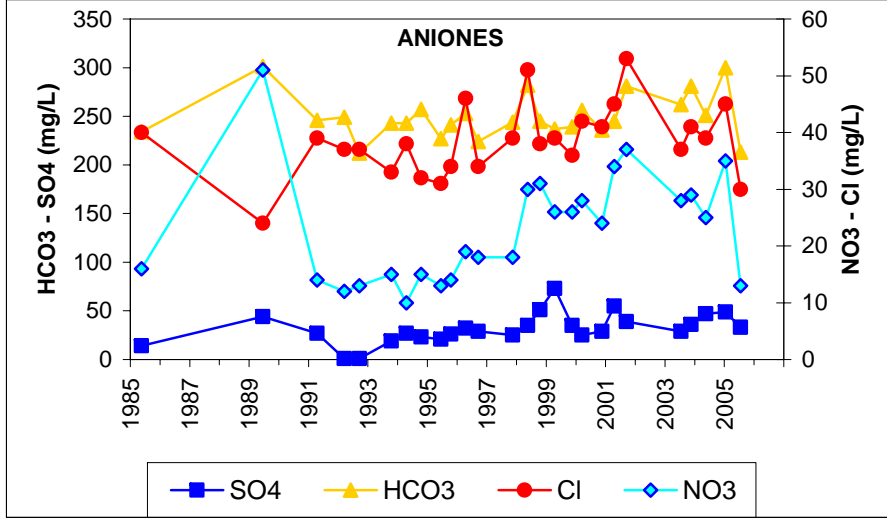

Punto	202110025	Naturaleza	Sondeo
UTM X	457324	Localidad	Algete
UTM Y	4493991	Provincia	Madrid