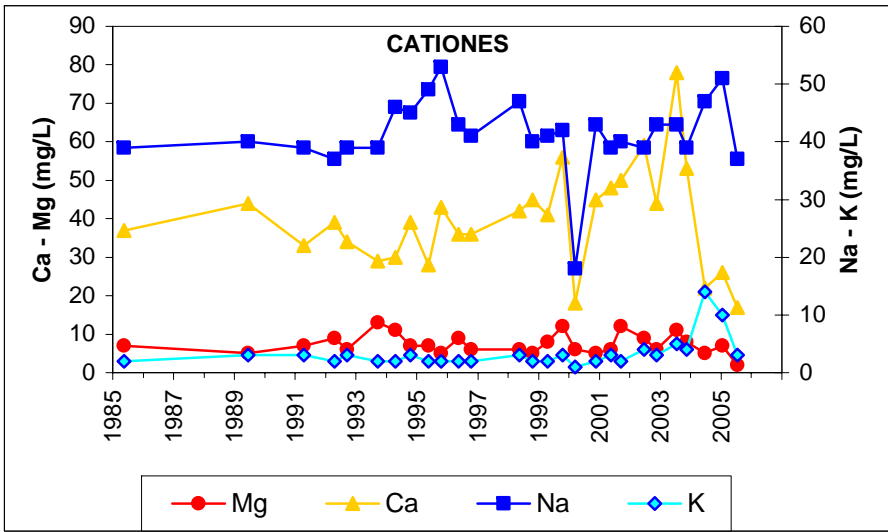

Punto	152540001	Naturaleza	Sondeo
UTM X	335789	Localidad	Talavera de la Reina
UTM Y	4425031	Provincia	Toledo