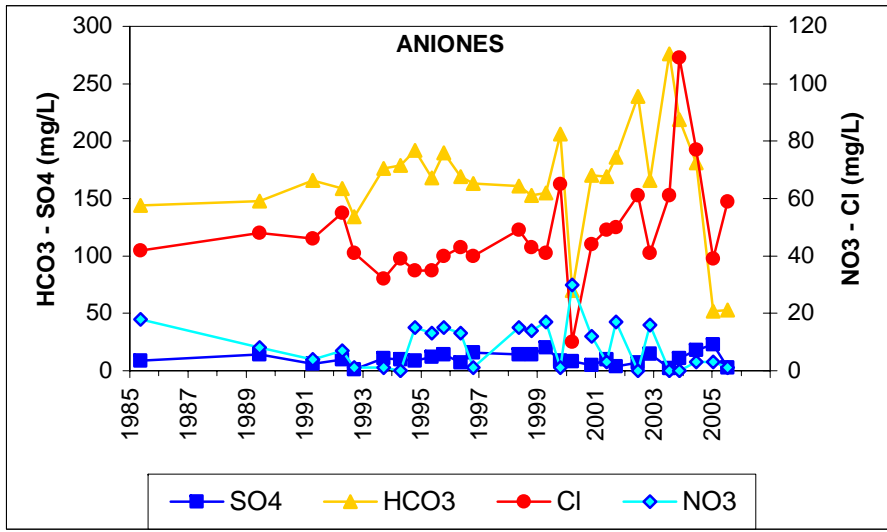

Punto	152540001	Naturaleza	Sondeo
UTM X	335789	Localidad	Talavera de la Reina
UTM Y	4425031	Provincia	Toledo