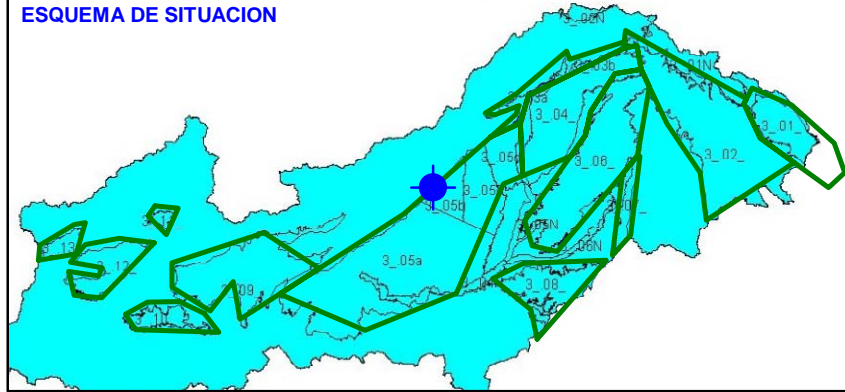

Punto	182250033	Naturaleza	Sondeo
UTM X	402014	Localidad	Colmenar del Arroyo
UTM Y	4470862	Provincia	Madrid

ESQUEMA DE SITUACION