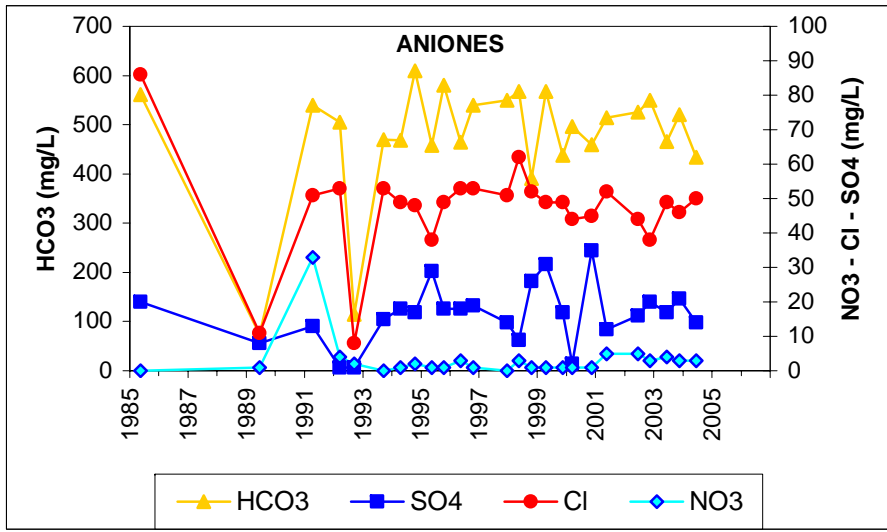

Punto	112560001	Naturaleza	Sondeo
UTM X	206291	Localidad	Torrejuncillo
UTM Y	4420964	Provincia	Cáceres