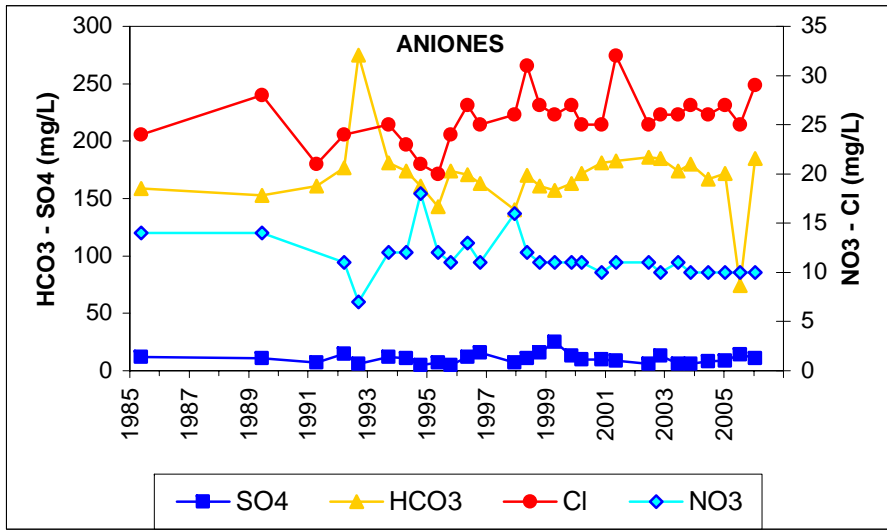

Punto	142570001	Naturaleza	Sondeo
UTM X	300413	Localidad	El Gordo
UTM Y	4415252	Provincia	Cáceres