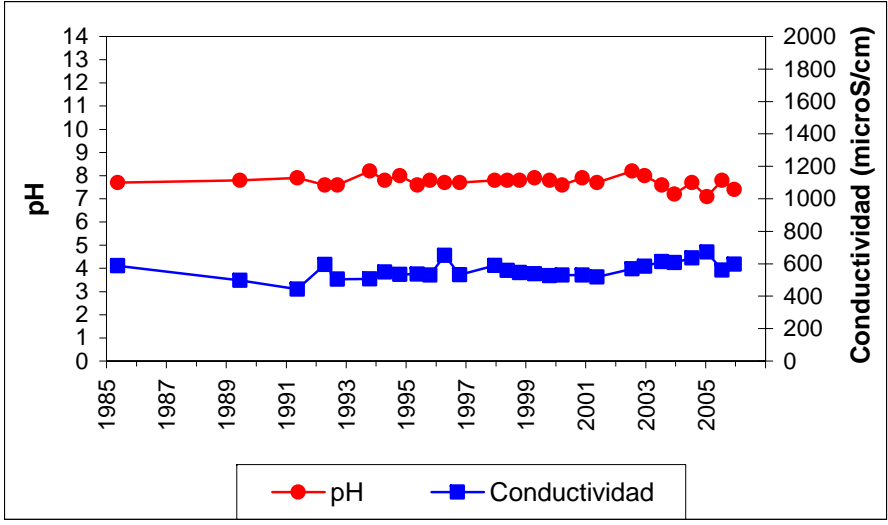

Punto	221920002	Naturaleza	Manantial
UTM X	524294	Localidad	Mandayona
UTM Y	4535691	Provincia	Guadalajara