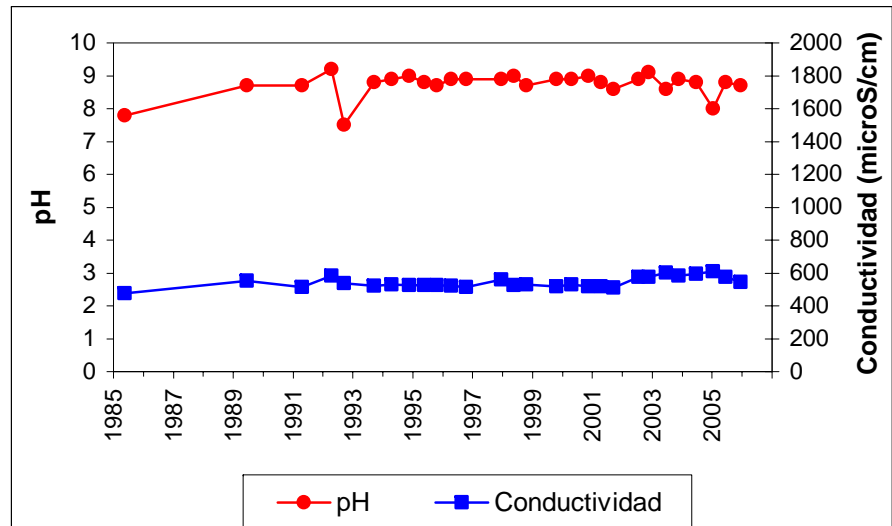

Punto	182250033	Naturaleza	Sondeo
UTM X	402014	Localidad	Colmenar del Arroyo
UTM Y	4470862	Provincia	Madrid

ESQUEMA DE SITUACION