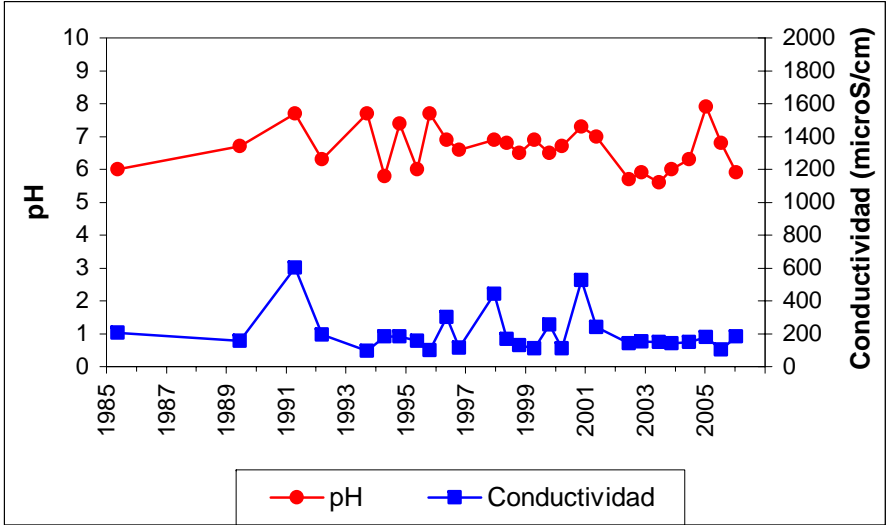

Punto	112470003	Naturaleza	Manantial
UTM X	217284	Localidad	Montehermoso
UTM Y	4439856	Provincia	Cáceres