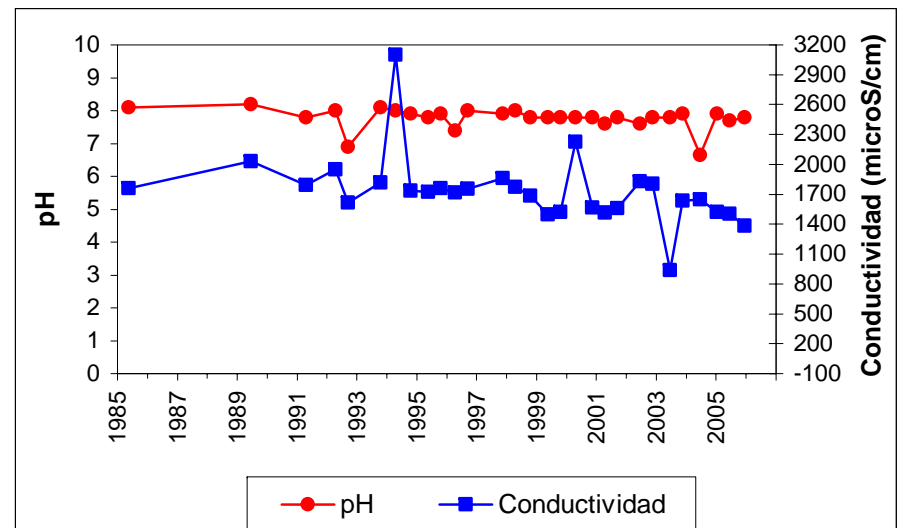

Punto	182570005	Naturaleza	Sondeo
UTM X	417309	Localidad	Toledo
UTM Y	4413647	Provincia	Toledo

ESQUEMA DE SITUACION