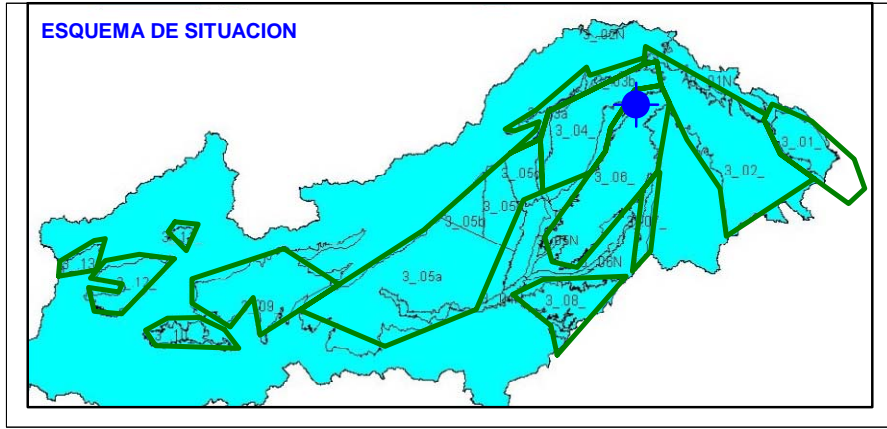

Punto	211980003	Naturaleza	Manantial
UTM X	510290	Localidad	Ledanca
UTM Y	4524860	Provincia	Guadalajara