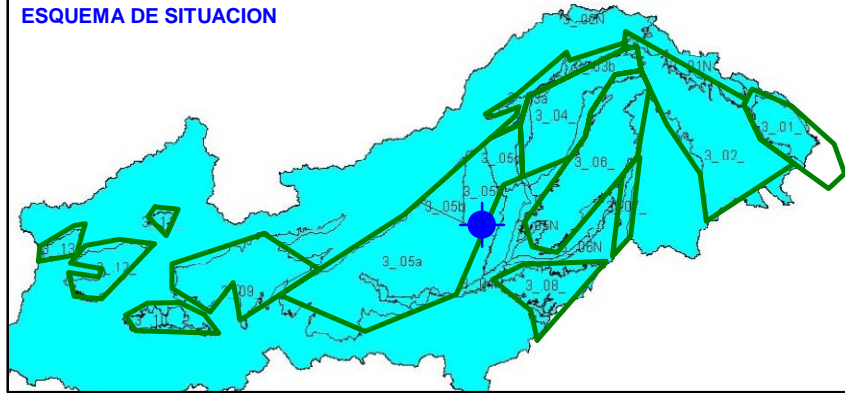

Punto	192350227	Naturaleza	Pozo
UTM X	430741	Localidad	Torrejón de la Calzada
UTM Y	4450940	Provincia	Madrid

ESQUEMA DE SITUACION