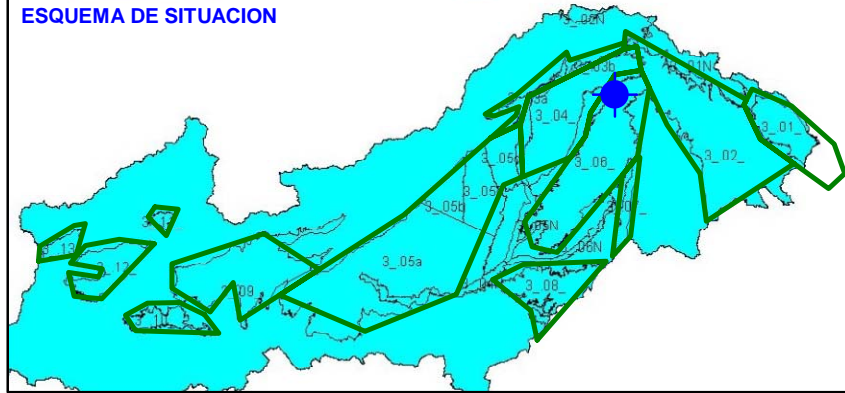

Punto	211980005	Naturaleza	Manantial
UTM X	509494	Localidad	Gajanejos
UTM Y	4521876	Provincia	Guadalajara

ESQUEMA DE SITUACION