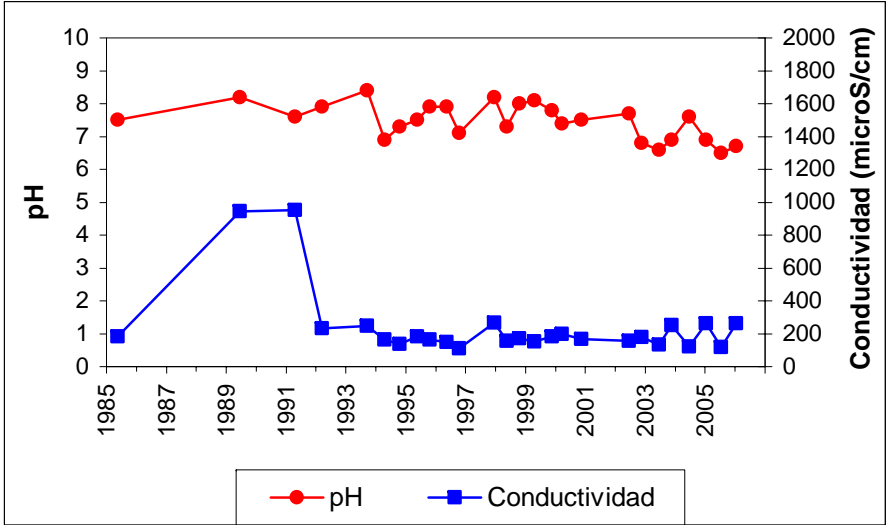

ESQUEMA DE SITUACION

Punto	112470003	Naturaleza	Manantial
UTM X	217284	Localidad	Montehermoso
UTM Y	4439856	Provincia	Cáceres

Punto	112530001	Naturaleza	Pozo
UTM X	217676	Localidad	Riolobos
UTM Y	4424588	Provincia	Cáceres