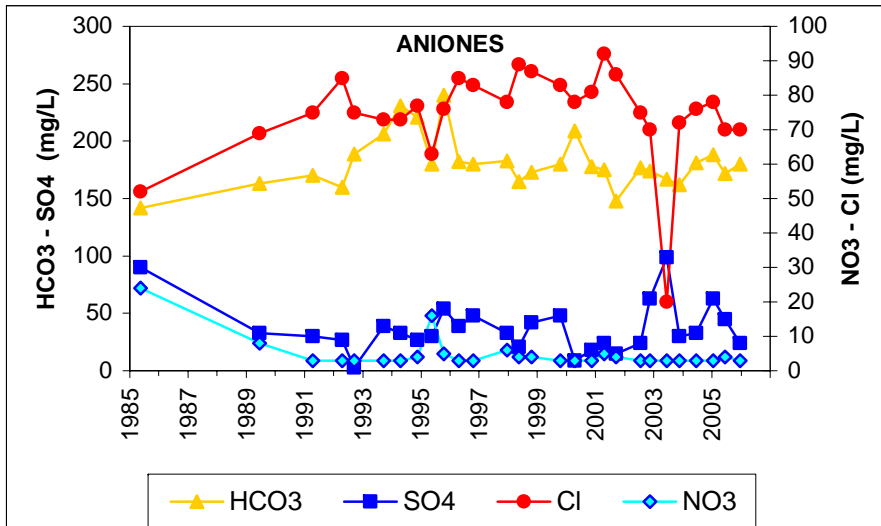

Punto	182250033	Naturaleza	Sondeo
UTM X	402014	Localidad	Colmenar del Arroyo
UTM Y	4470862	Provincia	Madrid

ESQUEMA DE SITUACION