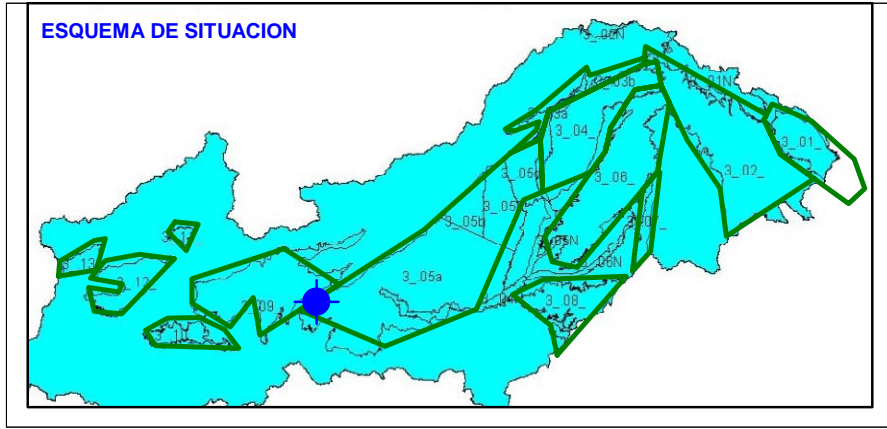

Punto	152560009	Naturaleza	Sondeo
UTM X	321065	Localidad	Calera y Chozas
UTM Y	4417381	Provincia	Toledo