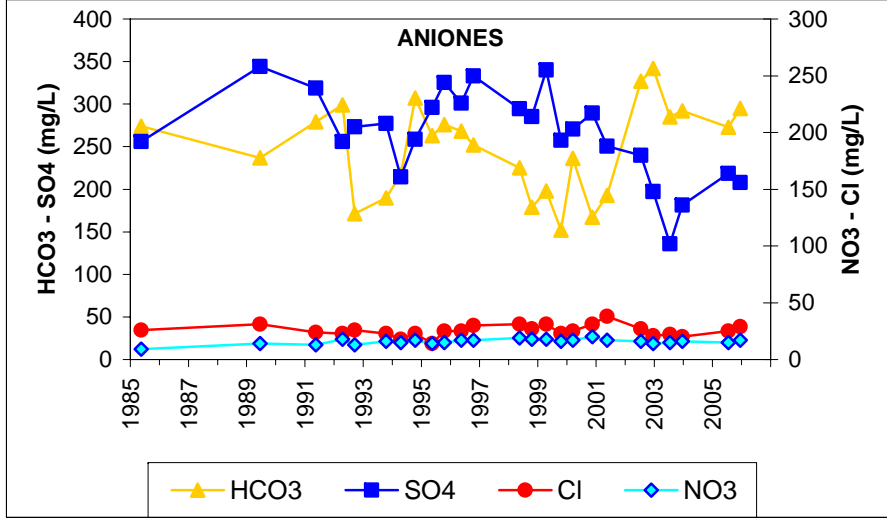

**ANEXO – 8:**

**DATOS ANALÍTICOS. REPRESENTACIONES GRÁFICAS CAMPAÑA 2005-2006 Y  
EVOLUCIÓN DE DATOS HISTÓRICOS.**

Punto	221880004	Naturaleza	Manantial
UTM X	540197	Localidad	Estriégana
UTM Y	4545705	Provincia	Guadalajara