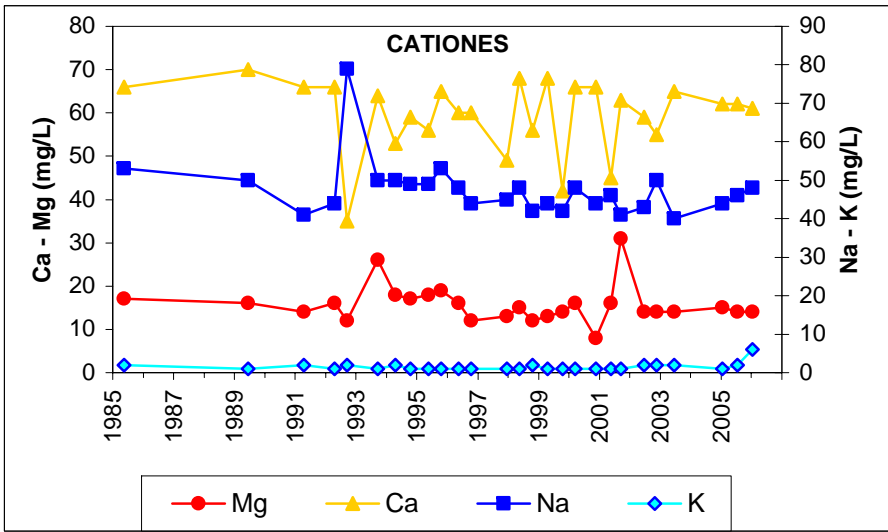

Punto	152560009	Naturaleza	Sondeo
UTM X	321065	Localidad	Calera y Chozas
UTM Y	4417381	Provincia	Toledo