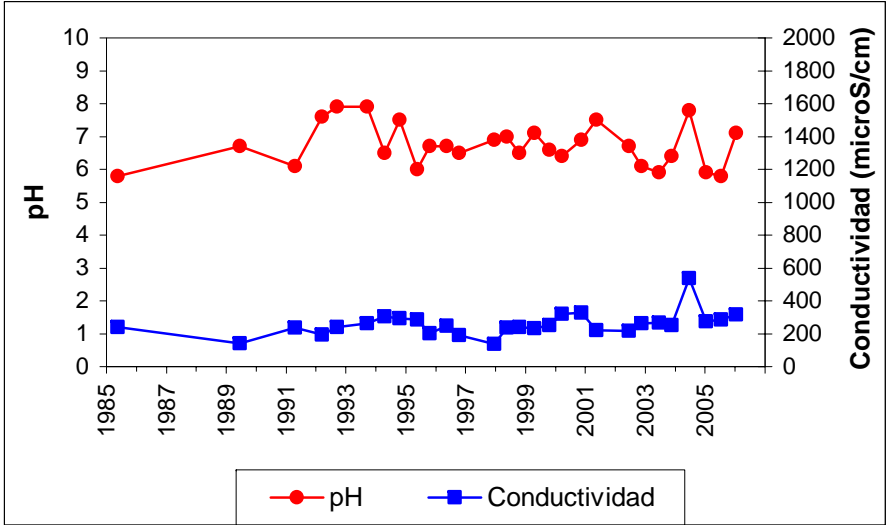

Punto	142510001	Naturaleza	Manantial
UTM X	291147	Localidad	Talayuela
UTM Y	4429733	Provincia	Cáceres