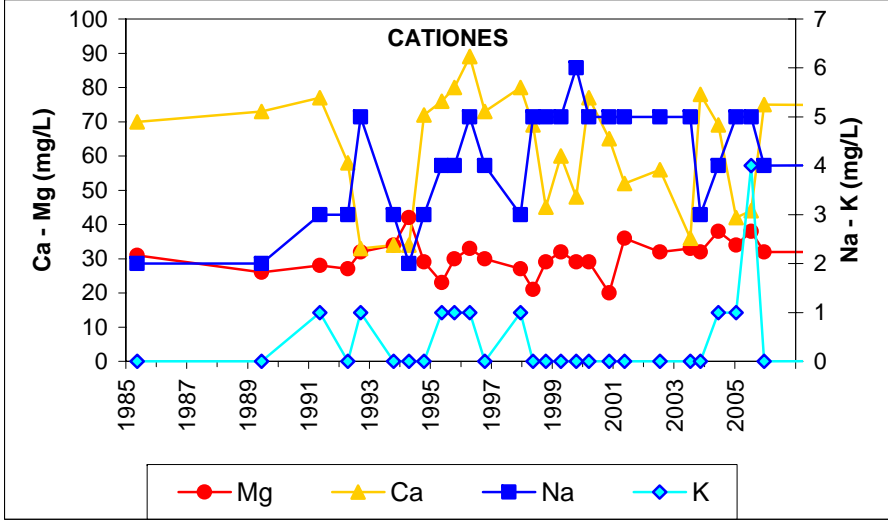

Punto	201940006	Naturaleza	Manantial
UTM X	477606	Localidad	Retiendas
UTM Y	4535837	Provincia	Guadalajara