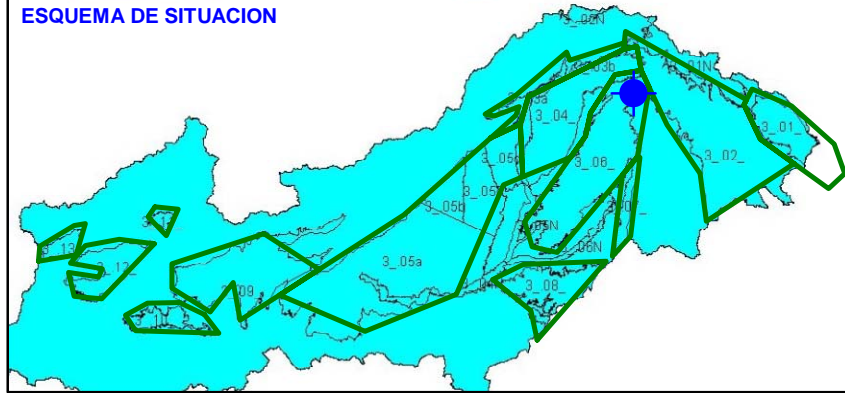

Punto	221960002	Naturaleza	Manantial
UTM X	520591	Localidad	Hontanares
UTM Y	4522841	Provincia	Guadalajara

ESQUEMA DE SITUACION