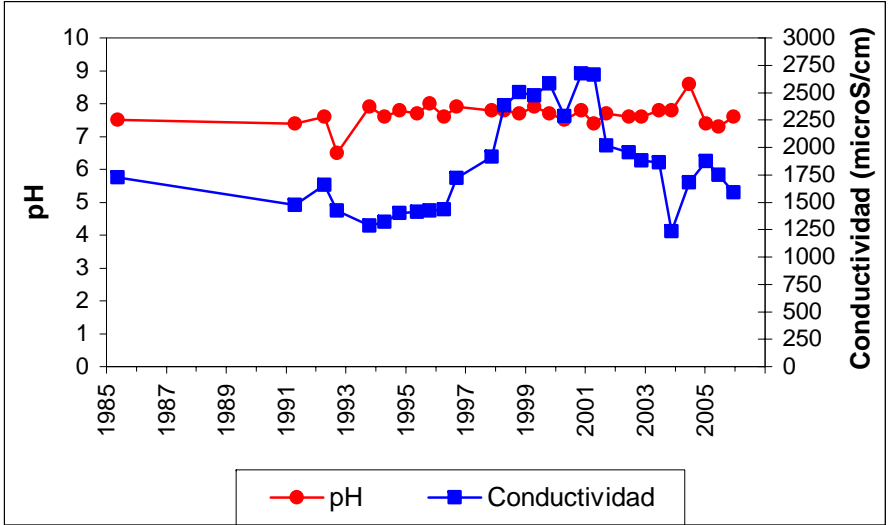

Punto	172480003	Naturaleza	Manantial
UTM X	397903	Localidad	Huecas
UTM Y	4430051	Provincia	Toledo