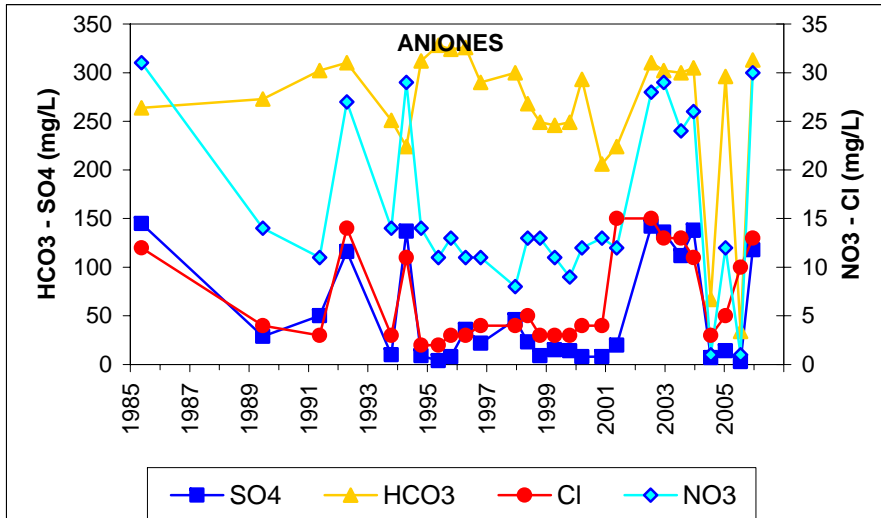

Punto	211860001	Naturaleza	Manantial
UTM X	497978	Localidad	San Andrés del Congosto
UTM Y	4539578	Provincia	Guadalajara

ESQUEMA DE SITUACION