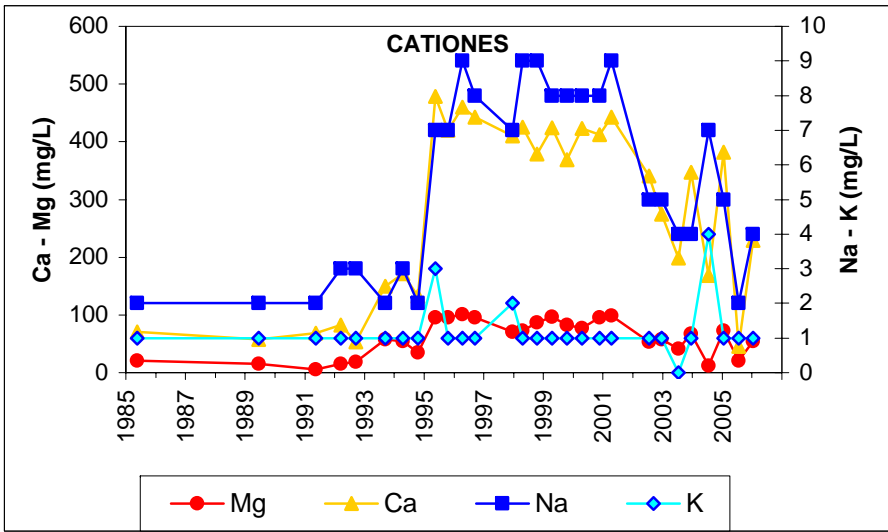

ESQUEMA DE SITUACION

Punto	222110002	Naturaleza	Manantial
UTM X	515042	Localidad	San Andrés del Rey
UTM Y	4499105	Provincia	Guadalajara

ESQUEMA DE SITUACION

Punto	222120006	Naturaleza	Manantial
UTM X	522238	Localidad	Durón
UTM Y	4497657	Provincia	Guadalajara