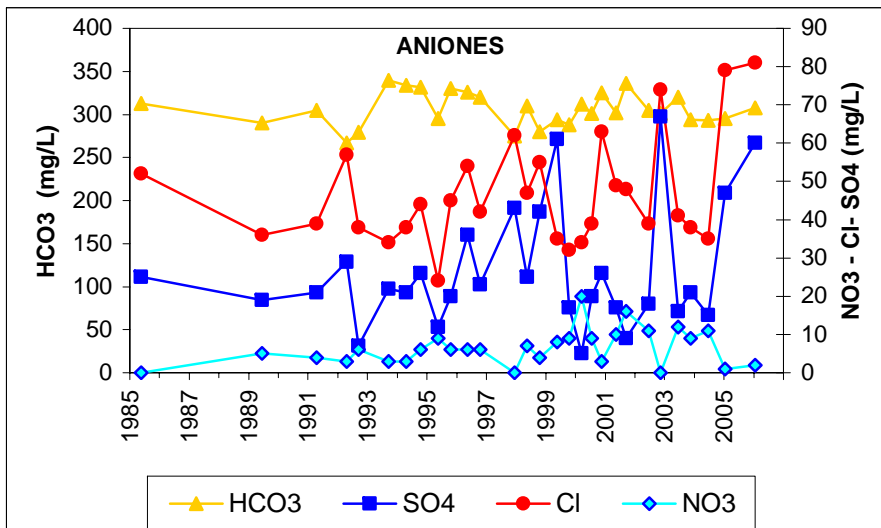

Punto	152550005	Naturaleza	Sondeo
UTM X	314498	Localidad	Torrigo
UTM Y	4412868	Provincia	Toledo

ESQUEMA DE SITUACION