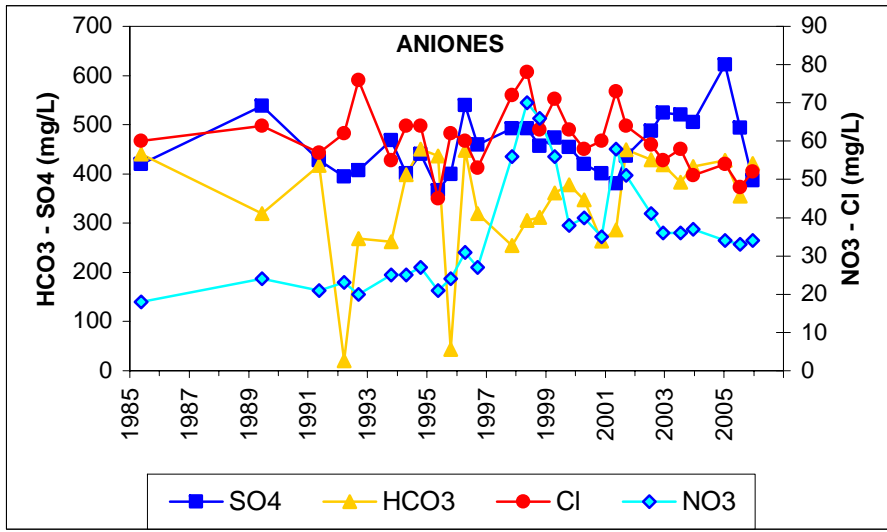

Punto	212020005	Naturaleza	Manantial
UTM X	494032	Localidad	Cañizar
UTM Y	4513579	Provincia	Guadalajara