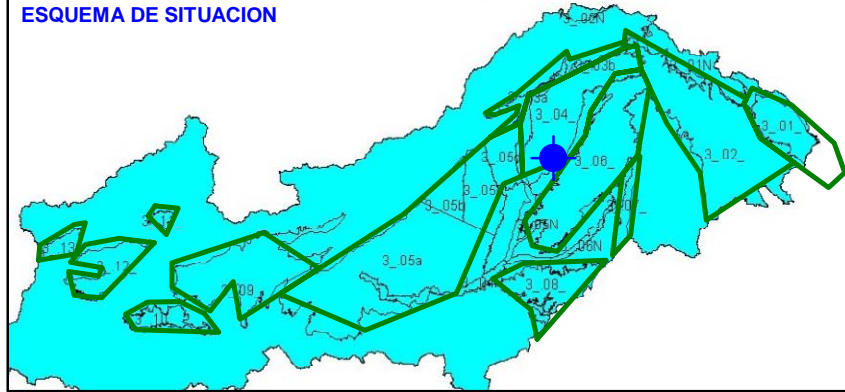

Punto	202040004	Naturaleza	Manantial
UTM X	479903	Localidad	Málaga
UTM Y	4515985	Provincia	Guadalajara

Punto	202050044	Naturaleza	Sondeo
UTM X	457208	Localidad	Valdetorres de Jarama
UTM Y	4506233	Provincia	Madrid

Punto	202110025	Naturaleza	Sondeo
UTM X	457324	Localidad	Algete
UTM Y	4493991	Provincia	Madrid

Punto	202110041	Naturaleza	Sondeo
UTM X	457156	Localidad	Fuente
UTM Y	4497414	Provincia	Madrid

Punto	202160062	Naturaleza	Pozo
UTM X	468287	Localidad	Alcalá de Henares
UTM Y	4485100	Provincia	Madrid

Punto	202170020	Naturaleza	Sondeo
UTM X	472929	Localidad	Meco
UTM Y	4486922	Provincia	Madrid

ESQUEMA DE SITUACION

Punto	202180012	Naturaleza	Sondeo
UTM X	479178	Localidad	Azuqueca de Henares
UTM Y	4491350	Provincia	Guadalajara