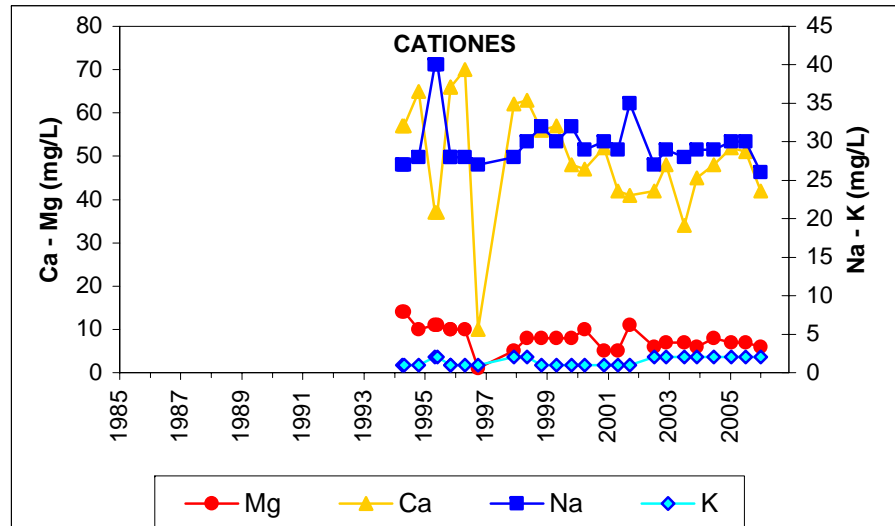

ESQUEMA DE SITUACION

Punto	192140150	Naturaleza	Sondeo
UTM X	449460	Localidad	San Agustín de Guadalix
UTM Y	4501030	Provincia	Madrid

ESQUEMA DE SITUACION

Punto	192180043	Naturaleza	Sondeo
UTM X	449859	Localidad	San Sebastián de los Reyes
UTM Y	4491826	Provincia	Madrid

ESQUEMA DE SITUACION

Punto	192210138	Naturaleza	Sondeo
UTM X	430680	Localidad	Pozuelo de Alarcón
UTM Y	4479339	Provincia	Madrid

Punto	192310069	Naturaleza	Sondeo
UTM X	433518	Localidad	Leganés
UTM Y	4464673	Provincia	Madrid