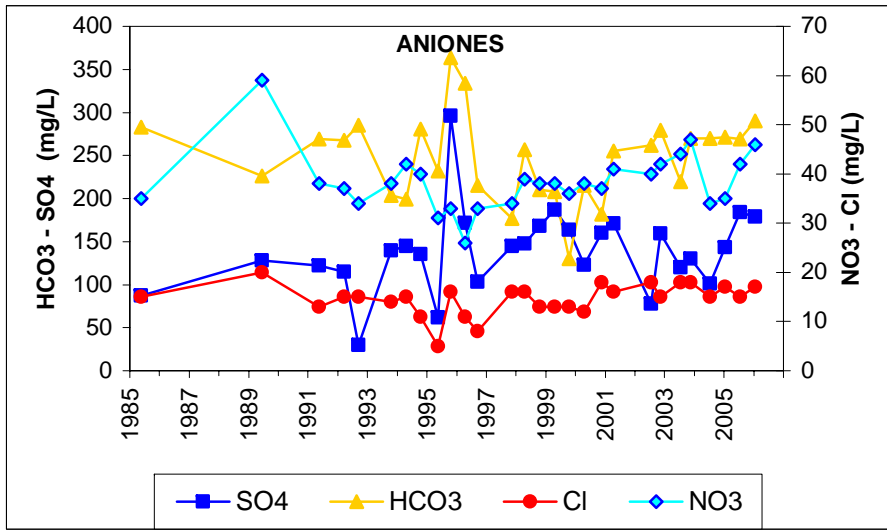

ESQUEMA DE SITUACION

Punto	212070001	Naturaleza	Manantial
UTM X	505028	Localidad	Fuentes de la Alcarria
UTM Y	4510730	Provincia	Guadalajara

ESQUEMA DE SITUACION

Punto	212150003	Naturaleza	Manantial
UTM X	490617	Localidad	Yebes
UTM Y	4487691	Provincia	Guadalajara