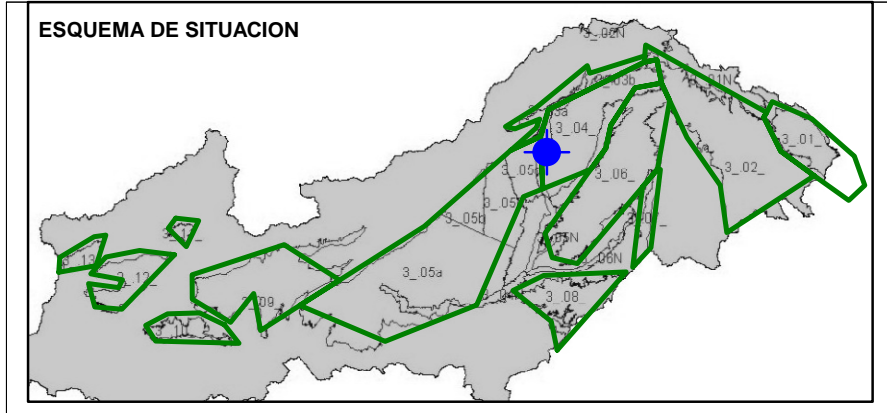

Punto	202110041	Naturaleza	Sondeo
UTM X	457156	Localidad	Fuente
UTM Y	4497414	Provincia	Madrid