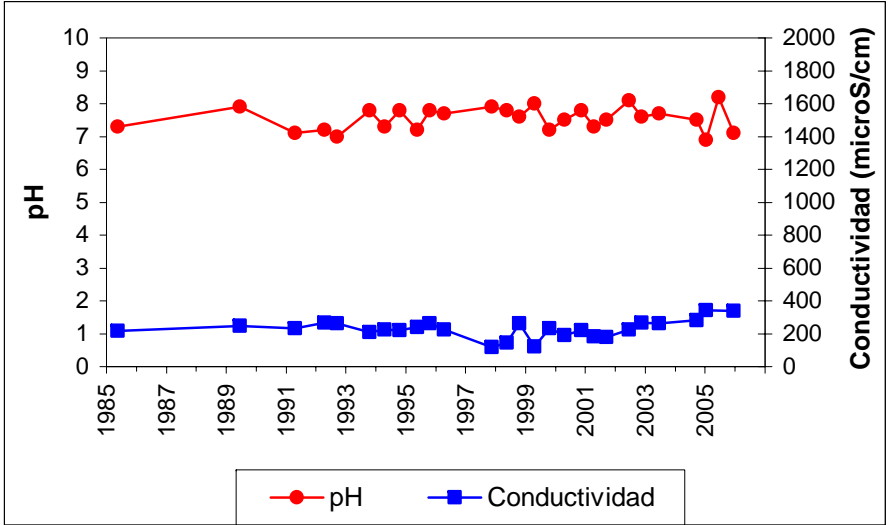

Punto	182410001	Naturaleza	Sondeo
UTM X	405356	Localidad	Ventas de Retamosa
UTM Y	4446053	Provincia	Toledo