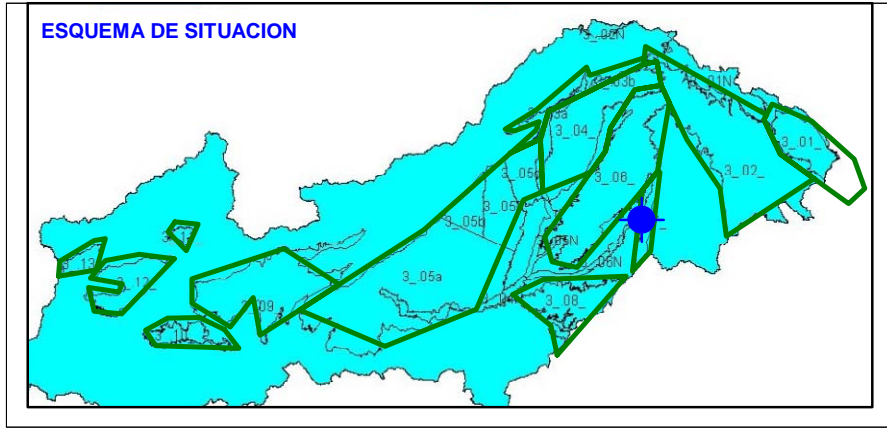

Punto	222310003	Naturaleza	Manantial
UTM X	513417	Localidad	Albalate de Zorita
UTM Y	4461946	Provincia	Guadalajara