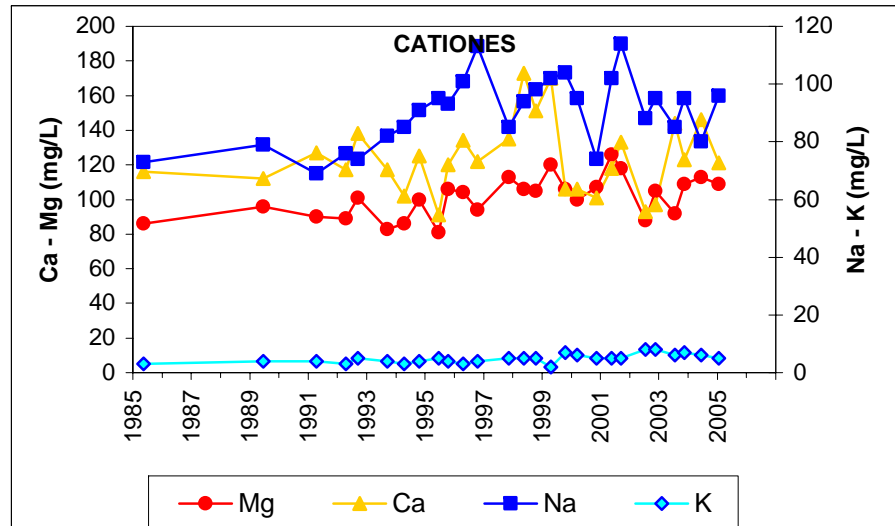

Punto	202170020	Naturaleza	Sondeo
UTM X	472929	Localidad	Meco
UTM Y	4486922	Provincia	Madrid

ESQUEMA DE SITUACION