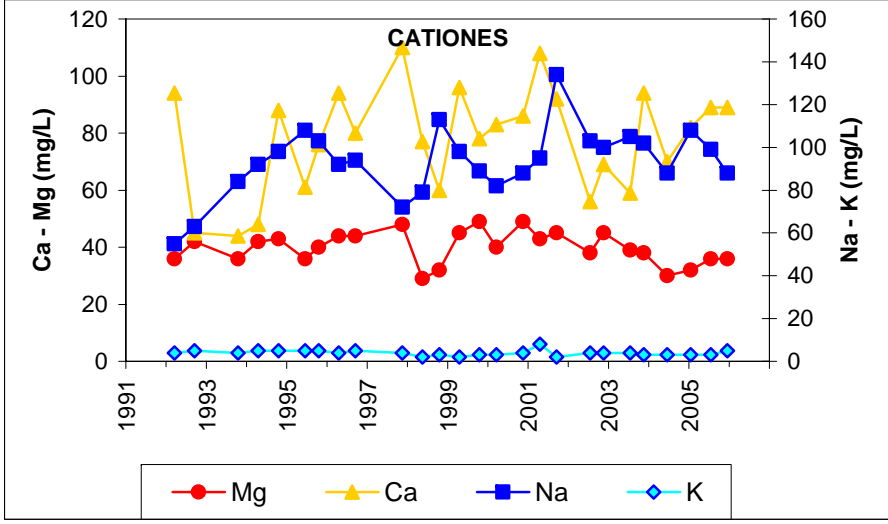

Punto	202110041	Naturaleza	Sondeo
UTM X	457156	Localidad	Fuente
UTM Y	4497414	Provincia	Madrid