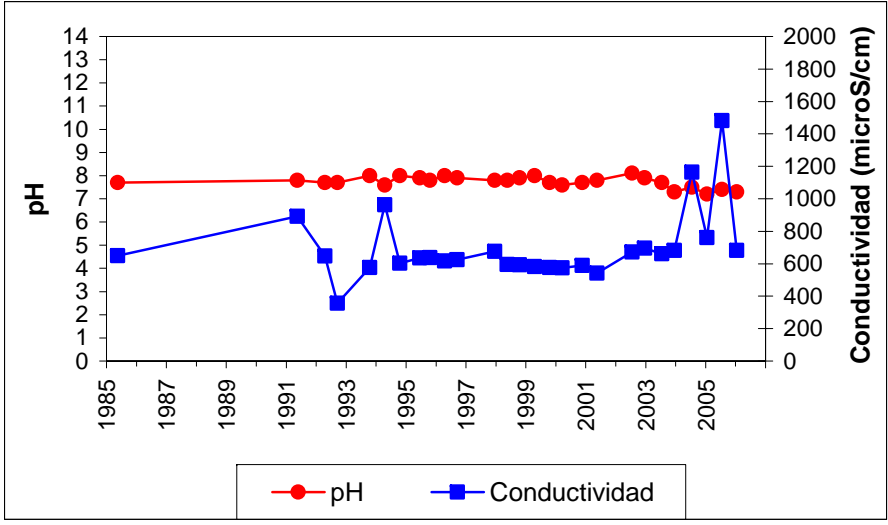

Punto	232240004	Naturaleza	Manantial
UTM X	563822	Localidad	Priego
UTM Y	4478057	Provincia	Cuenca