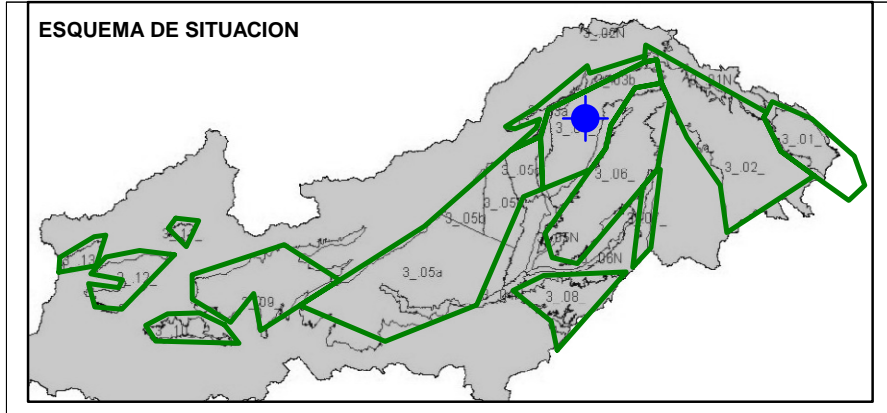

ESQUEMA DE SITUACION

Punto	211910003	Naturaleza	Sondeo
UTM X	490242	Localidad	Arbancón
UTM Y	4536053	Provincia	Guadalajara

Punto	20202007	Naturaleza	Manantial
UTM X	465645	Localidad	El Cubillo
UTM Y	4519552	Provincia	Guadalajara

Punto	202040004	Naturaleza	Manantial
UTM X	479903	Localidad	Málaga
UTM Y	4515985	Provincia	Guadalajara

Punto	202050044	Naturaleza	Sondeo
UTM X	457208	Localidad	Valdetorres de Jarama
UTM Y	4506233	Provincia	Madrid