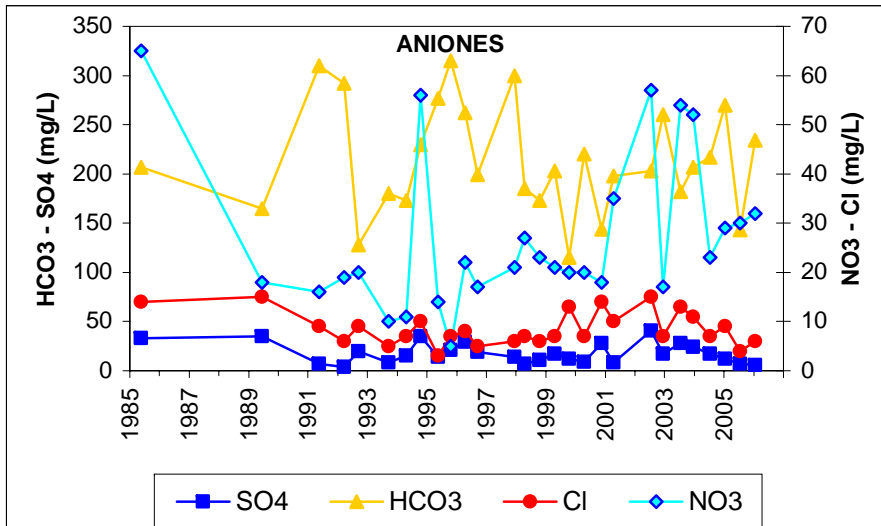

Punto	222110002	Naturaleza	Manantial
UTM X	515042	Localidad	San Andrés del Rey
UTM Y	4499105	Provincia	Guadalajara

ESQUEMA DE SITUACION