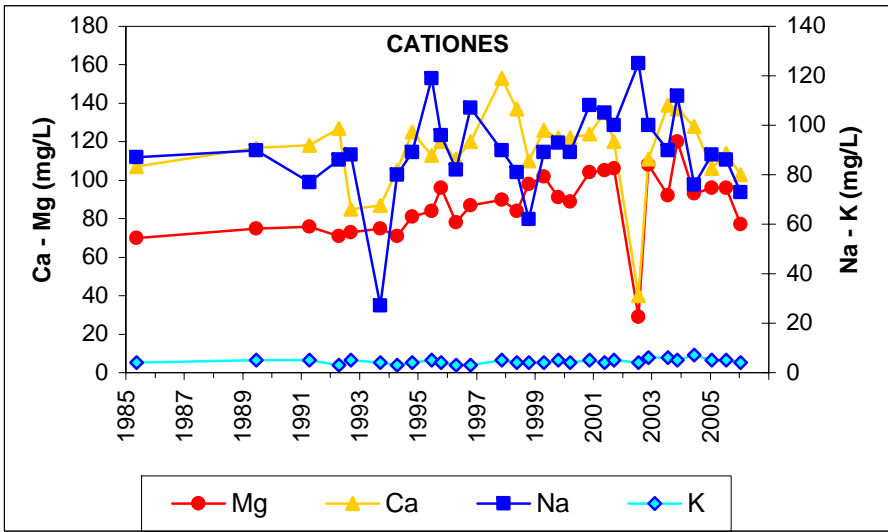

Punto	202230008	Naturaleza	Sondeo
UTM X	471056	Localidad	Alcalá de Henares
UTM Y	4482907	Provincia	Madrid