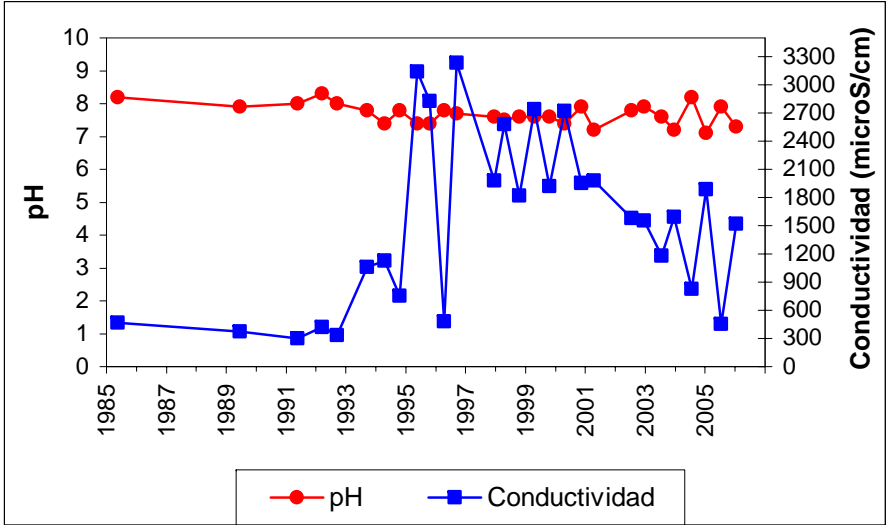

ESQUEMA DE SITUACION

Punto	222110002	Naturaleza	Manantial
UTM X	515042	Localidad	San Andrés del Rey
UTM Y	4499105	Provincia	Guadalajara

ESQUEMA DE SITUACION

Punto	222120006	Naturaleza	Manantial
UTM X	522238	Localidad	Durón
UTM Y	4497657	Provincia	Guadalajara