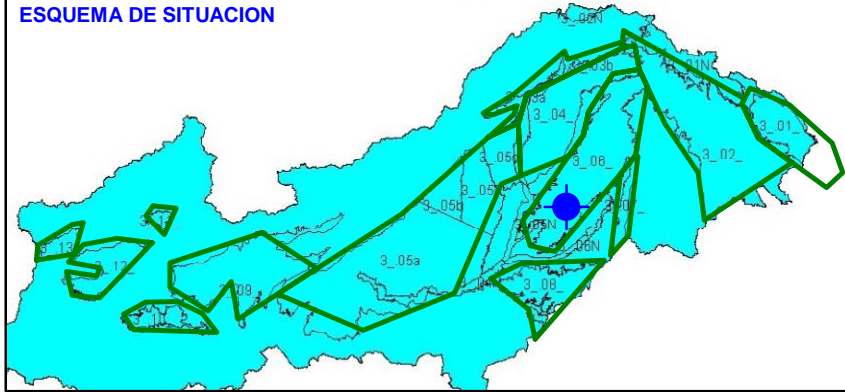

Punto	202340007	Naturaleza	Manantial
UTM X	481876	Localidad	Orusco
UTM Y	4460116	Provincia	Madrid

ESQUEMA DE SITUACION