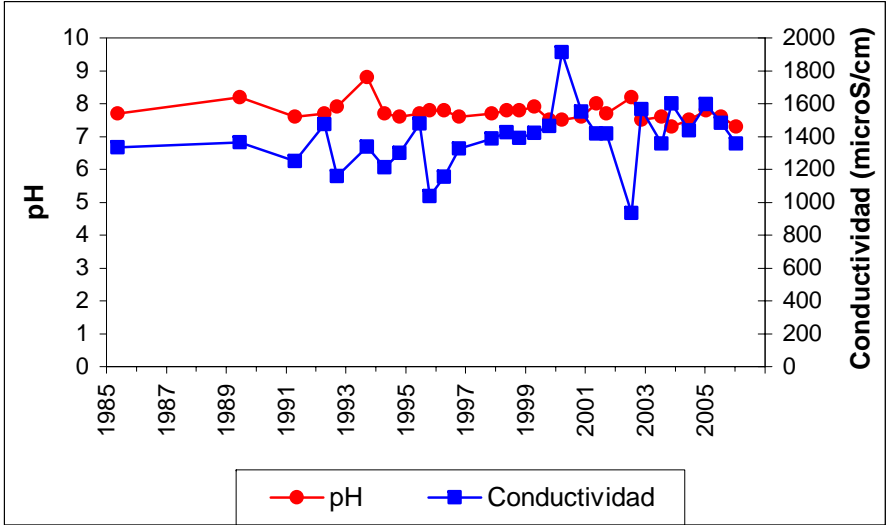

Punto	202230008	Naturaleza	Sondeo
UTM X	471056	Localidad	Alcalá de Henares
UTM Y	4482907	Provincia	Madrid