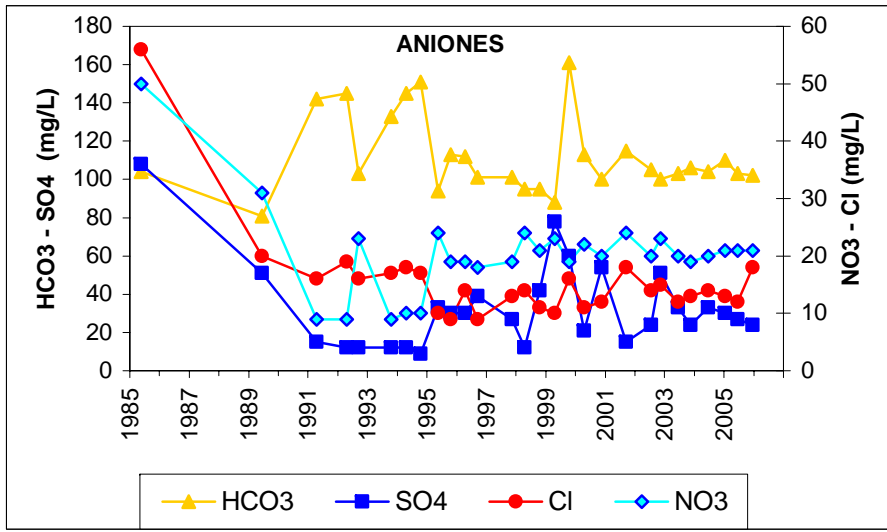

Punto	182330119	Naturaleza	Pozo
UTM X	414597	Localidad	Navalcarnero
UTM Y	4457672	Provincia	Madrid