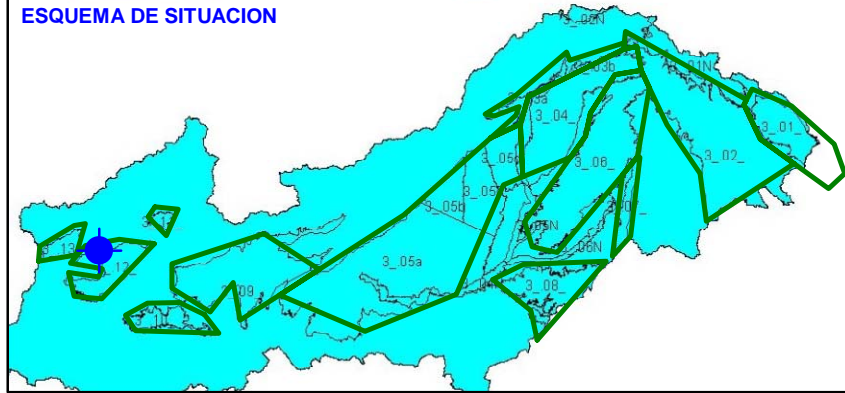

Punto	112450002	Naturaleza	Manantial
UTM X	203982	Localidad	Guijo de Coria
UTM Y	4436959	Provincia	Cáceres

ESQUEMA DE SITUACION