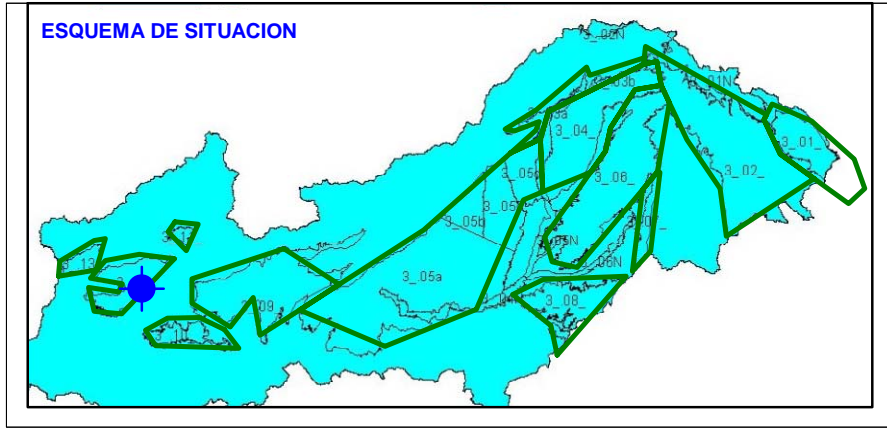

ESQUEMA DE SITUACION

Punto	112470003	Naturaleza	Manantial
UTM X	217284	Localidad	Montehermoso
UTM Y	4439856	Provincia	Cáceres

Punto	112530001	Naturaleza	Pozo
UTM X	217676	Localidad	Riolobos
UTM Y	4424588	Provincia	Cáceres