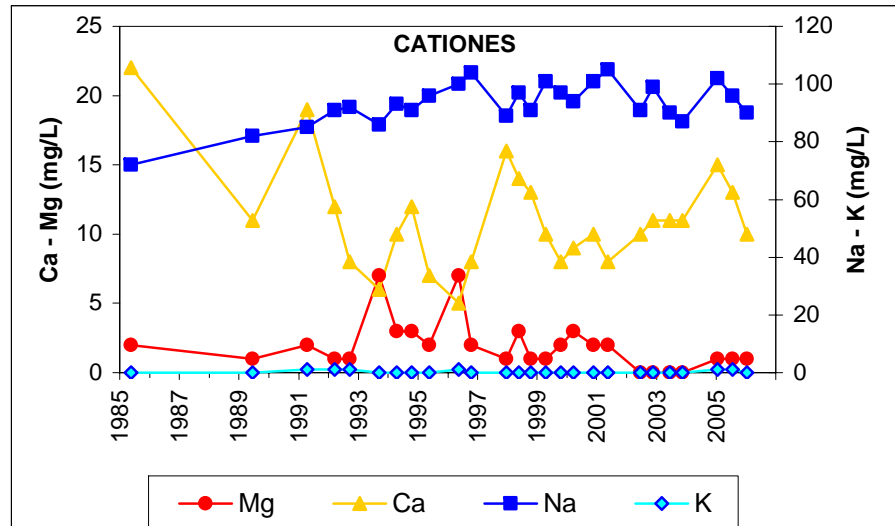

Punto	142540002	Naturaleza	Sondeo
UTM X	312212	Localidad	Oropesa
UTM Y	4424842	Provincia	Toledo

ESQUEMA DE SITUACION