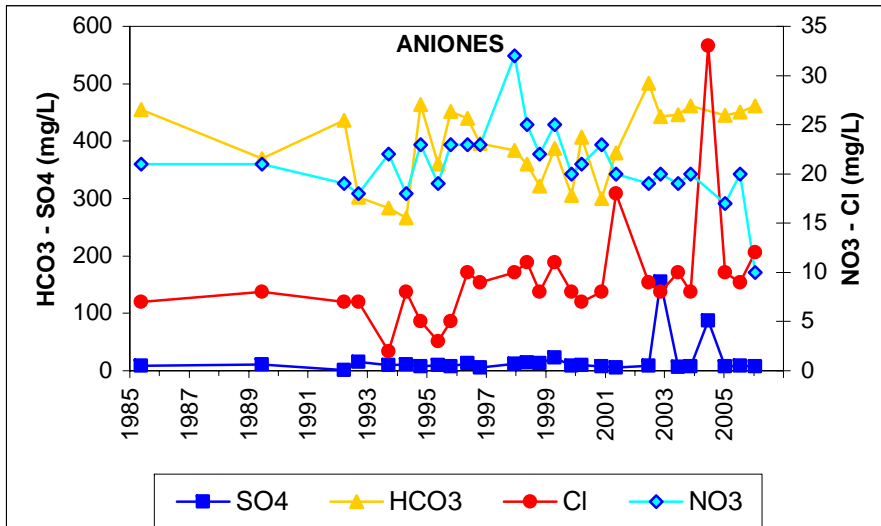

Punto	132630003	Naturaleza	Manantial
UTM X	271955	Localidad	Almaraz
UTM Y	4410210	Provincia	Cáceres

ESQUEMA DE SITUACION