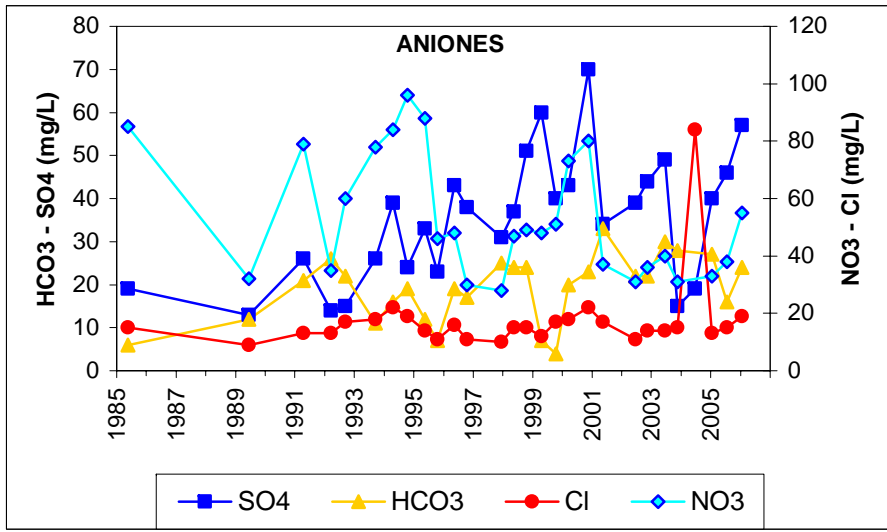

Punto	142510001	Naturaleza	Manantial
UTM X	291147	Localidad	Talayuela
UTM Y	4429733	Provincia	Cáceres