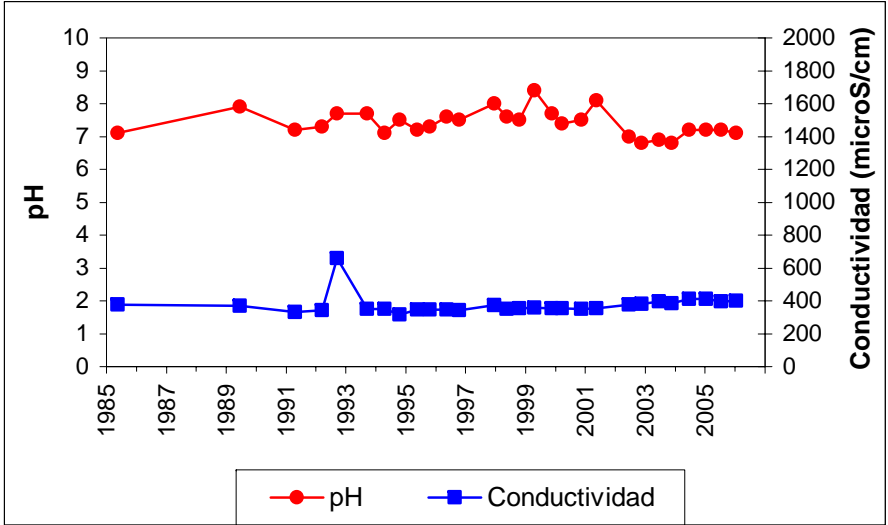

Punto	142570001	Naturaleza	Sondeo
UTM X	300413	Localidad	El Gordo
UTM Y	4415252	Provincia	Cáceres