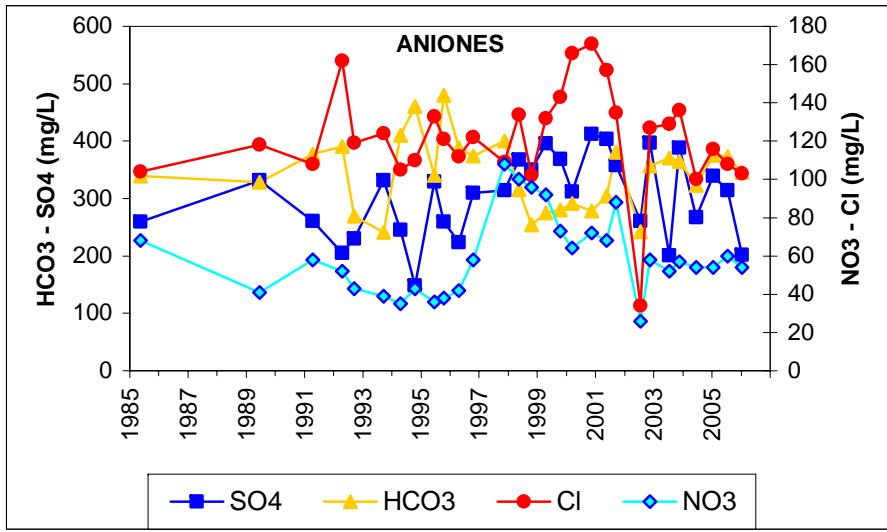

Punto	202230008	Naturaleza	Sondeo
UTM X	471056	Localidad	Alcalá de Henares
UTM Y	4482907	Provincia	Madrid