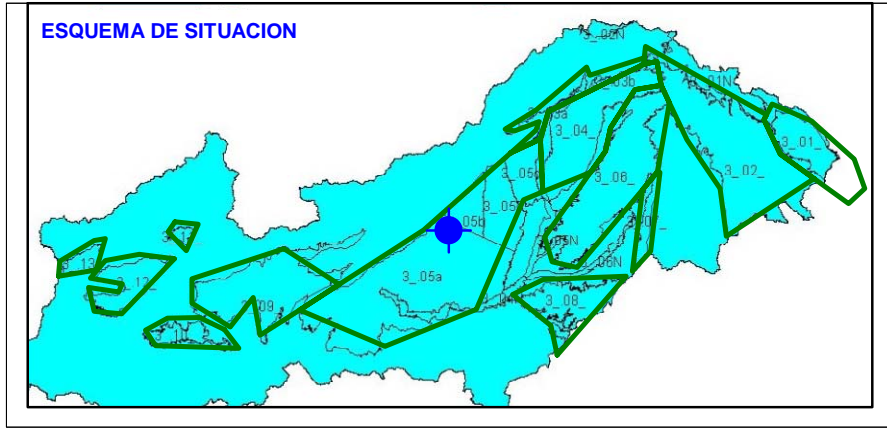

Punto	182350002	Naturaleza	Manantial
UTM X	399271	Localidad	Méntrida
UTM Y	4456110	Provincia	Toledo