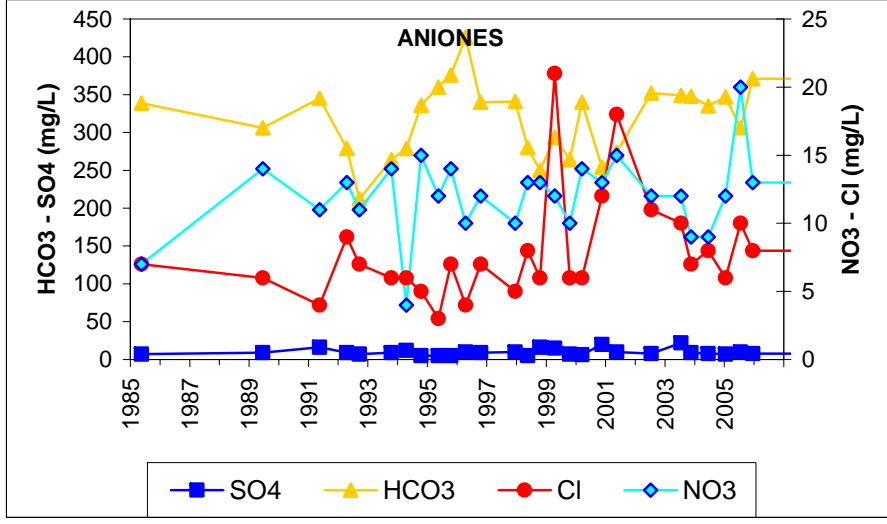

Punto	201940006	Naturaleza	Manantial
UTM X	477606	Localidad	Retiendas
UTM Y	4535837	Provincia	Guadalajara