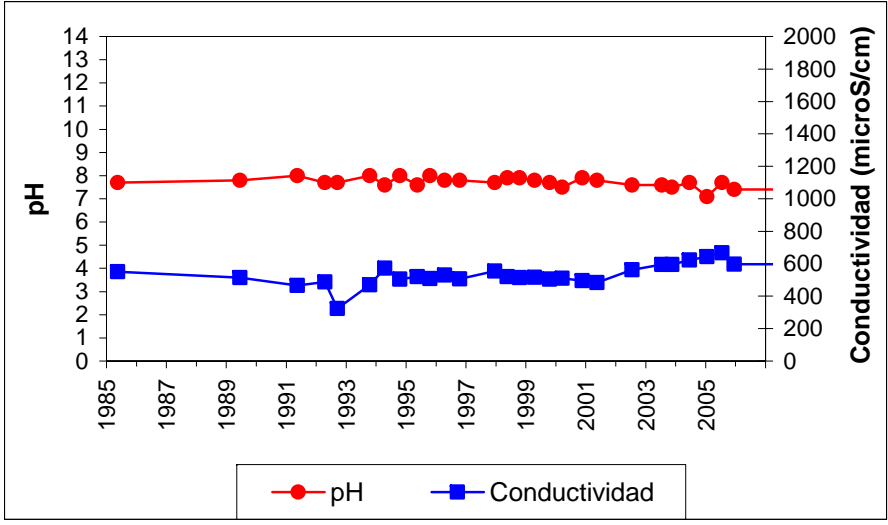

Punto	201940006	Naturaleza	Manantial
UTM X	477606	Localidad	Retiendas
UTM Y	4535837	Provincia	Guadalajara