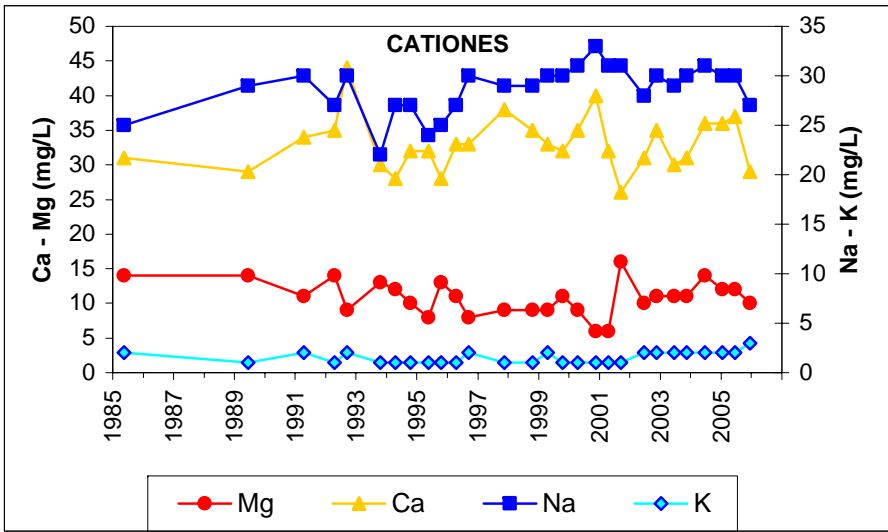

Punto	182430002	Naturaleza	Sondeo
UTM X	413347	Localidad	Chozas de Canales
UTM Y	4441252	Provincia	Toledo