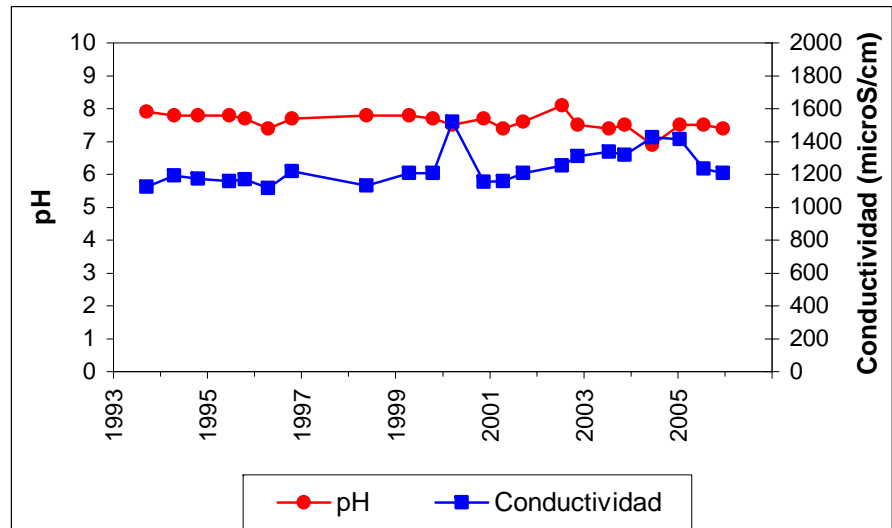

Punto	202210101	Naturaleza	Pozo
UTM X	457561	Localidad	San Fernando de Henares
UTM Y	4477710	Provincia	Madrid