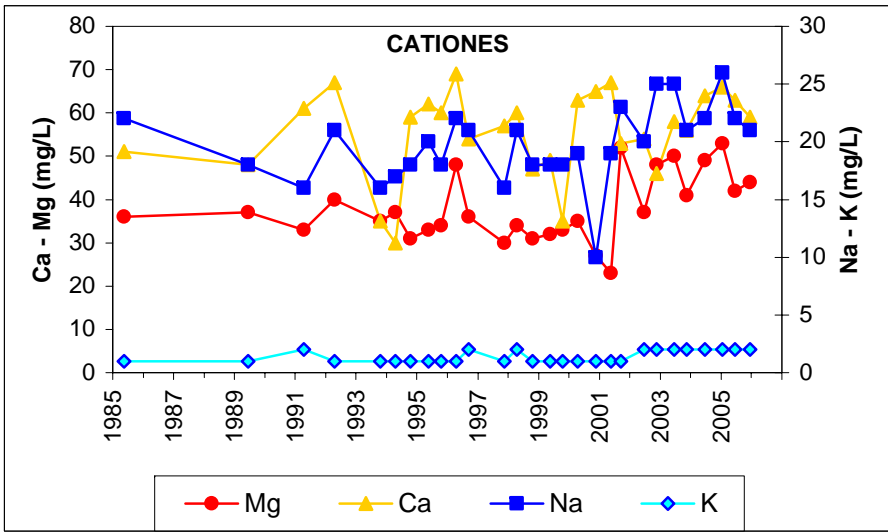

Punto	172520002	Naturaleza	Sondeo
UTM X	379954	Localidad	Carmena
UTM Y	4424382	Provincia	Toledo