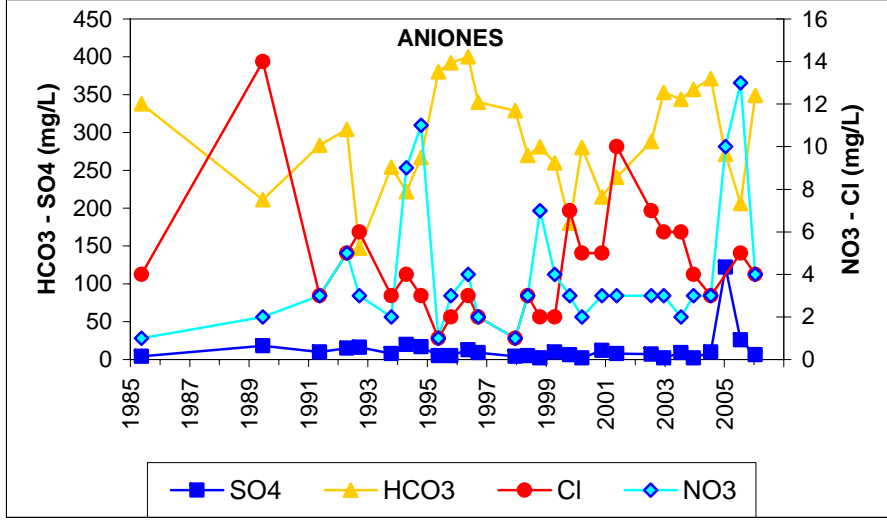

Punto	242010001	Naturaleza	Manantial
UTM X	569943	Localidad	Zaorejas
UTM Y	4516043	Provincia	Guadalajara