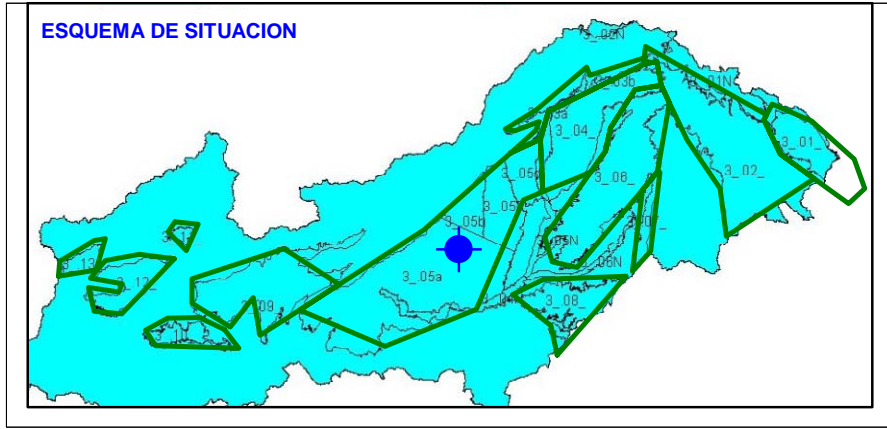

Punto	182410001	Naturaleza	Sondeo
UTM X	405356	Localidad	Ventas de Retamosa
UTM Y	4446053	Provincia	Toledo