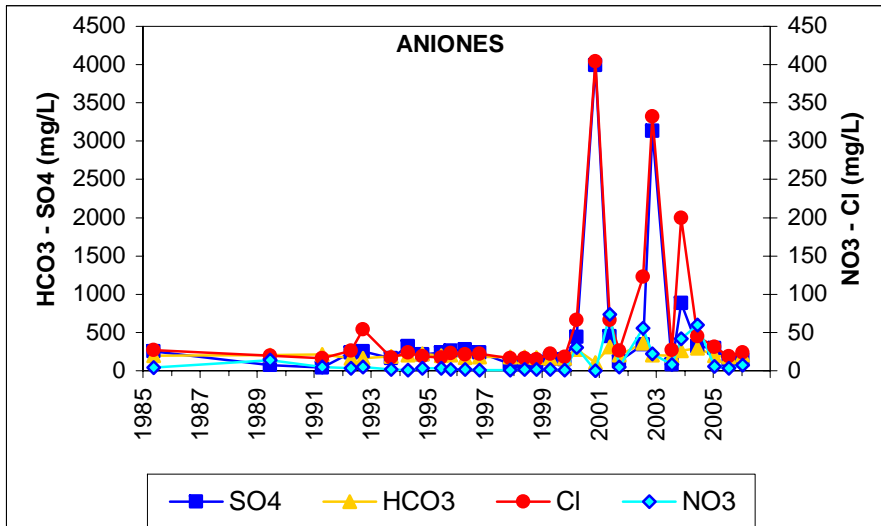

Punto	202220005	Naturaleza	Sondeo
UTM X	469009	Localidad	Alcalá de Henares
UTM Y	4483403	Provincia	Madrid

ESQUEMA DE SITUACION