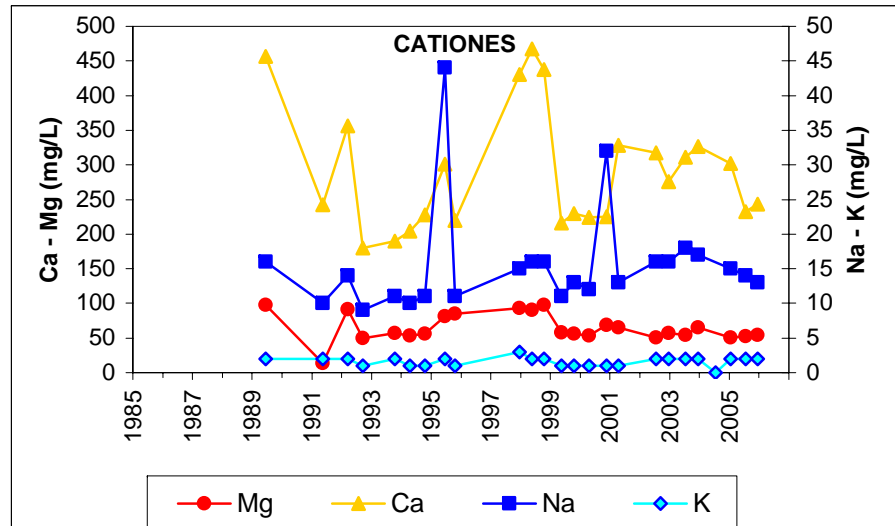

Punto	212440006	Naturaleza	Sondeo
UTM X	509850	Localidad	Barajas de Melo
UTM Y	4442673	Provincia	Cuenca

ESQUEMA DE SITUACION