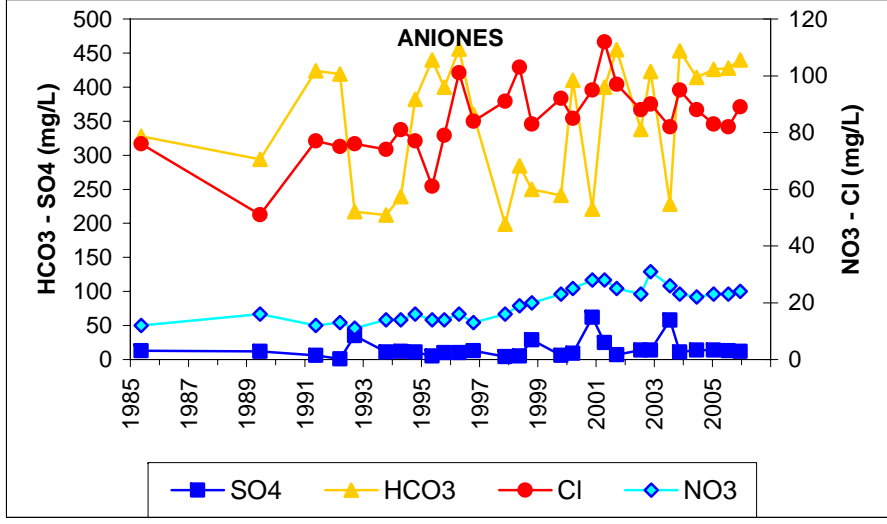

Punto	202040004	Naturaleza	Manantial
UTM X	479903	Localidad	Málaga
UTM Y	4515985	Provincia	Guadalajara