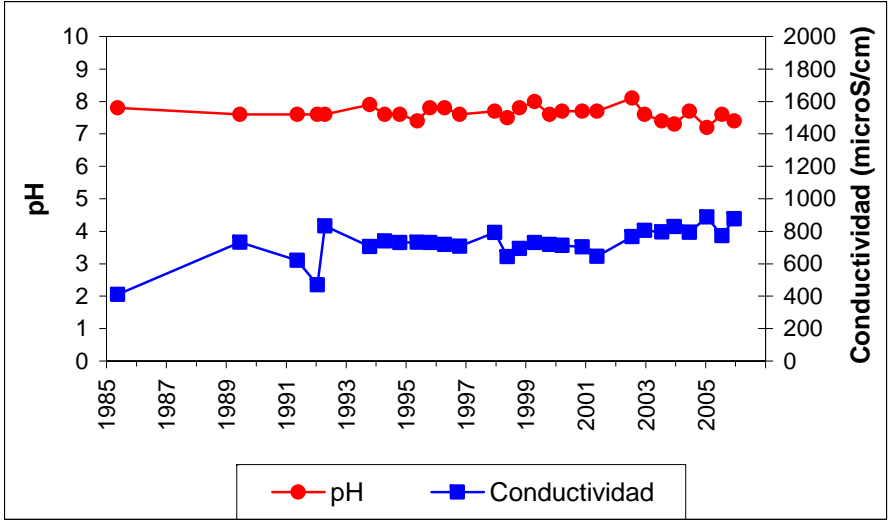

Punto	211910003	Naturaleza	Sondeo
UTM X	490242	Localidad	Arbancón
UTM Y	4536053	Provincia	Guadalajara