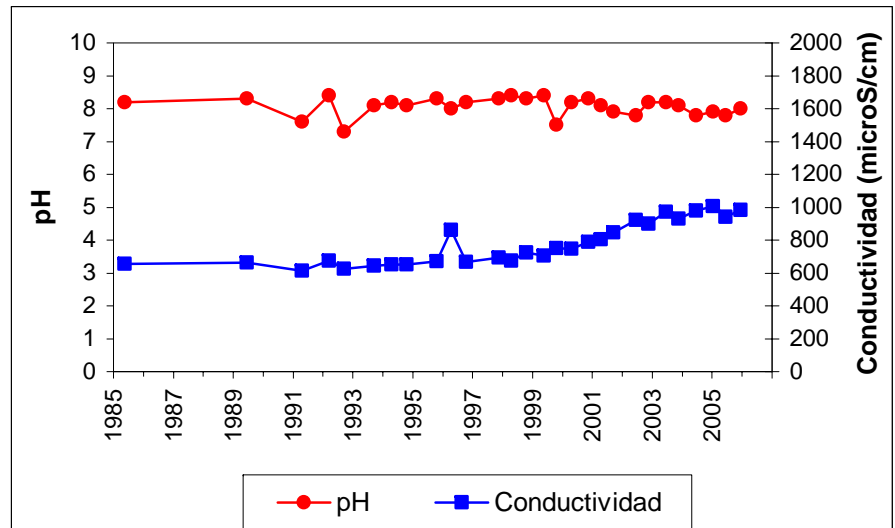

Punto	192310069	Naturaleza	Sondeo
UTM X	433518	Localidad	Leganés
UTM Y	4464673	Provincia	Madrid

ESQUEMA DE SITUACION