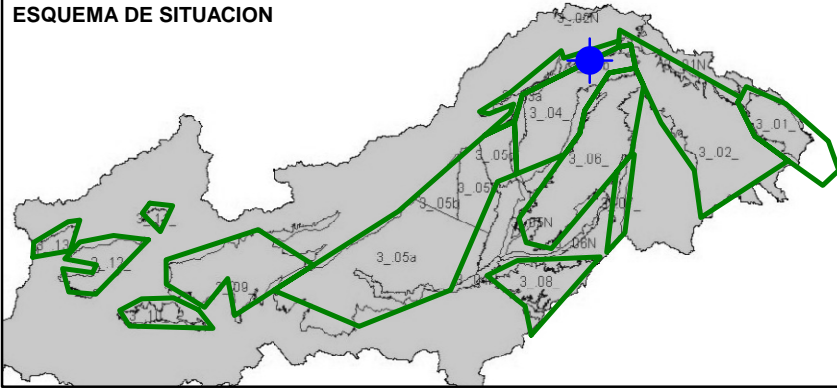

Punto	211860001	Naturaleza	Manantial
UTM X	497978	Localidad	San Andrés del Congosto
UTM Y	4539578	Provincia	Guadalajara

ESQUEMA DE SITUACION