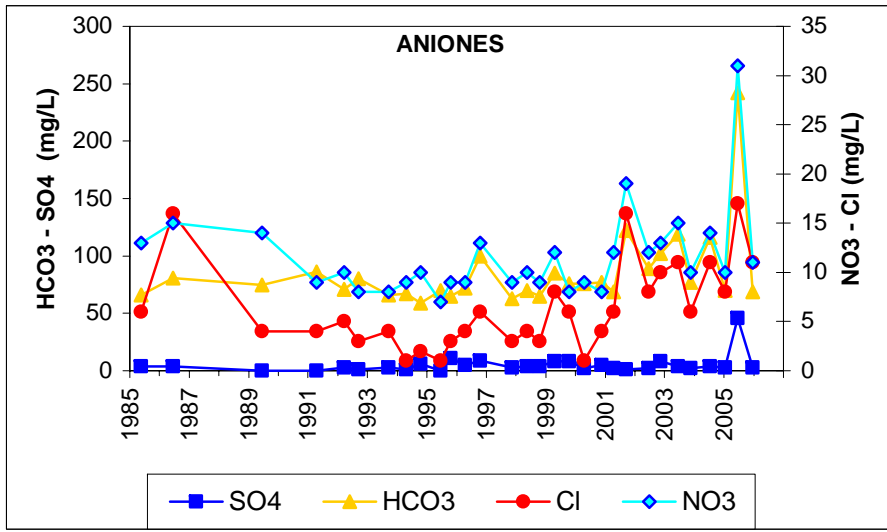

Punto	192210138	Naturaleza	Sondeo
UTM X	430680	Localidad	Pozuelo de Alarcón
UTM Y	4479339	Provincia	Madrid