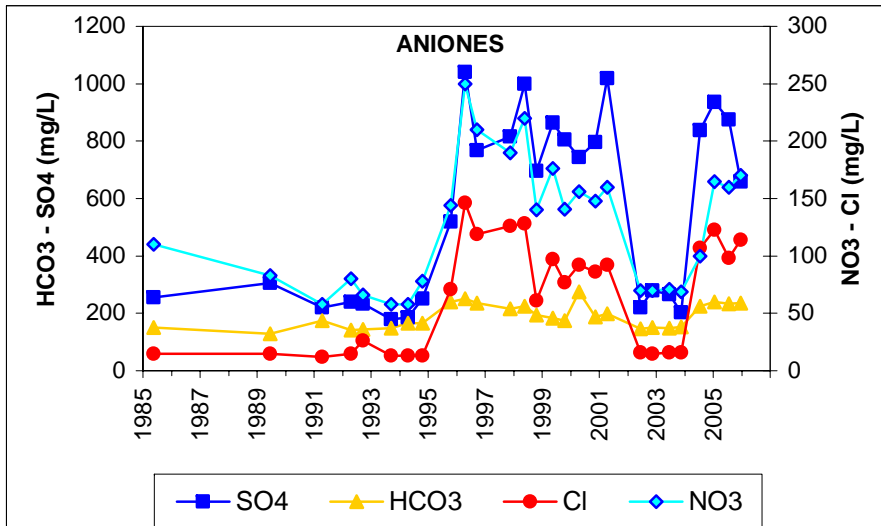

Punto	202510001	Naturaleza	Manantial
UTM X	458046	Localidad	Ocaña
UTM Y	4423672	Provincia	Toledo

ESQUEMA DE SITUACION