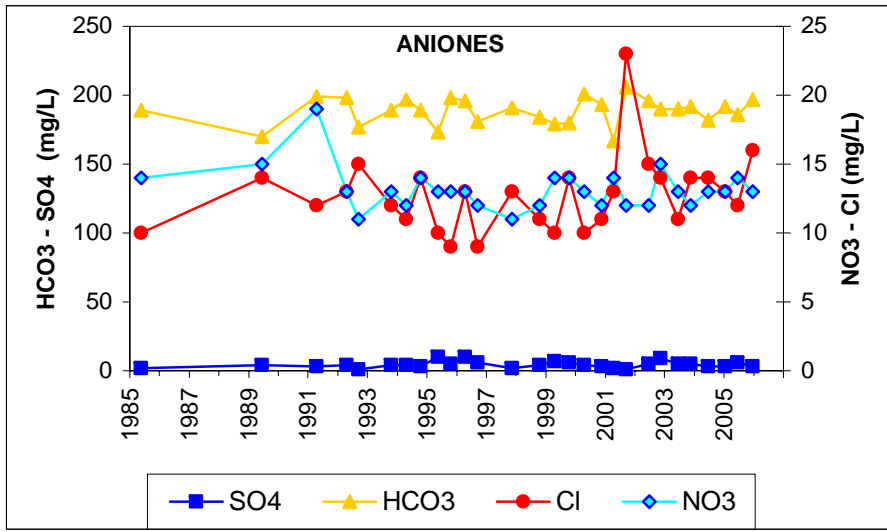

Punto	182430002	Naturaleza	Sondeo
UTM X	413347	Localidad	Chozas de Canales
UTM Y	4441252	Provincia	Toledo