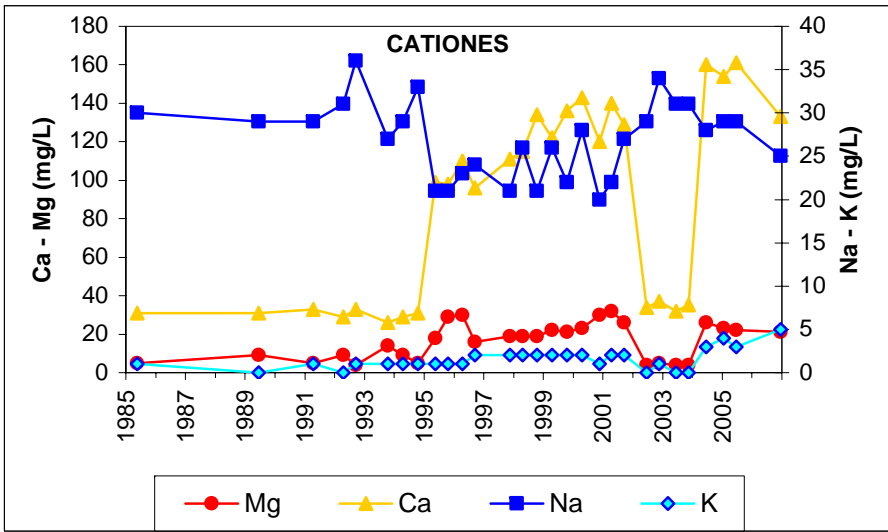

Punto	182360003	Naturaleza	Manantial
UTM X	411880	Localidad	Casarrubios del Monte
UTM Y	4449382	Provincia	Toledo