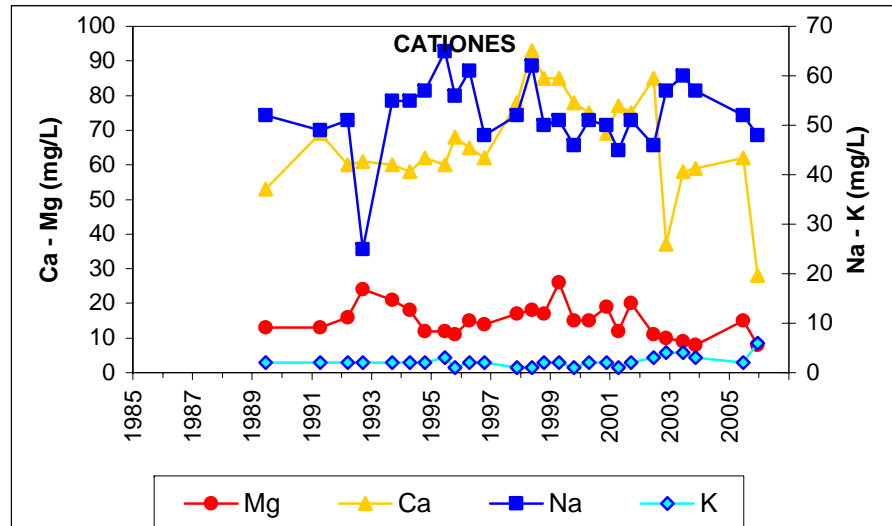

Punto	192310202	Naturaleza	Sondeo
UTM X	427993	Localidad	Moraleja de Enmedio
UTM Y	4458814	Provincia	Madrid

ESQUEMA DE SITUACION