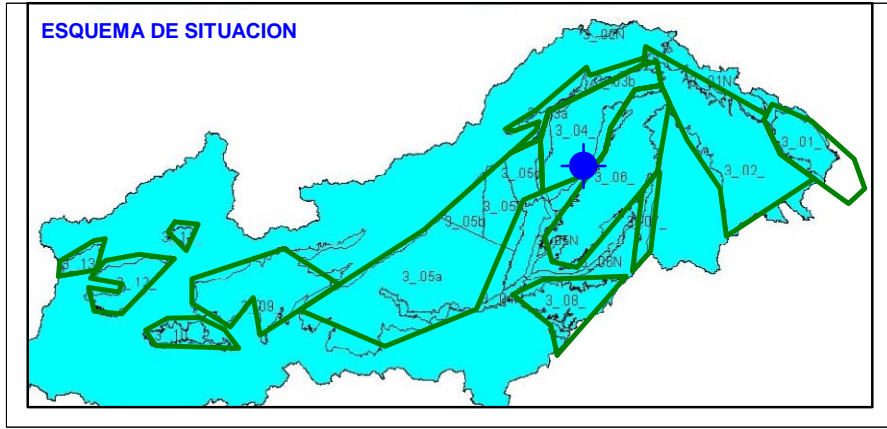

Punto	202110025	Naturaleza	Sondeo
UTM X	457324	Localidad	Algete
UTM Y	4493991	Provincia	Madrid

Punto	202110041	Naturaleza	Sondeo
UTM X	457156	Localidad	Fuente
UTM Y	4497414	Provincia	Madrid

Punto	202160062	Naturaleza	Pozo
UTM X	468287	Localidad	Alcalá de Henares
UTM Y	4485100	Provincia	Madrid

Punto	202170020	Naturaleza	Sondeo
UTM X	472929	Localidad	Meco
UTM Y	4486922	Provincia	Madrid

ESQUEMA DE SITUACION

Punto	202180012	Naturaleza	Sondeo
UTM X	479178	Localidad	Azuqueca de Henares
UTM Y	4491350	Provincia	Guadalajara