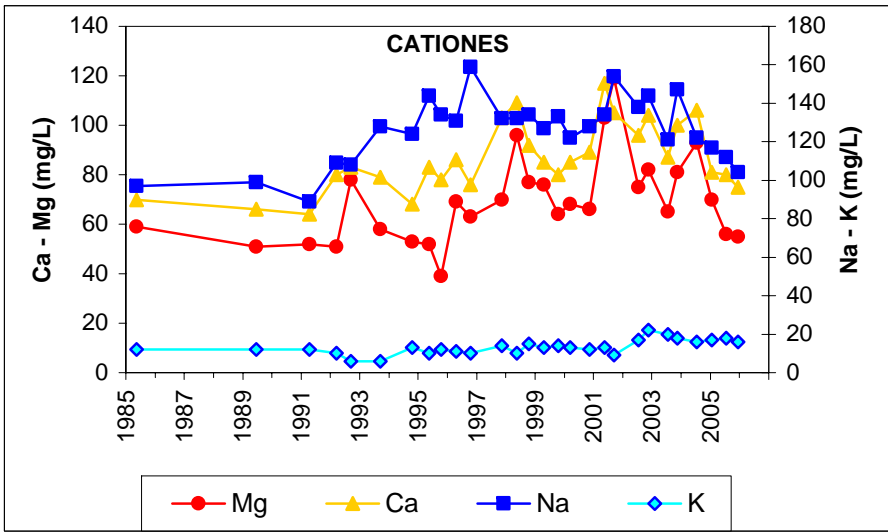

Punto	202110025	Naturaleza	Sondeo
UTM X	457324	Localidad	Algete
UTM Y	4493991	Provincia	Madrid

Punto	202110041	Naturaleza	Sondeo
UTM X	457156	Localidad	Fuente
UTM Y	4497414	Provincia	Madrid

Punto	202160062	Naturaleza	Pozo
UTM X	468287	Localidad	Alcalá de Henares
UTM Y	4485100	Provincia	Madrid