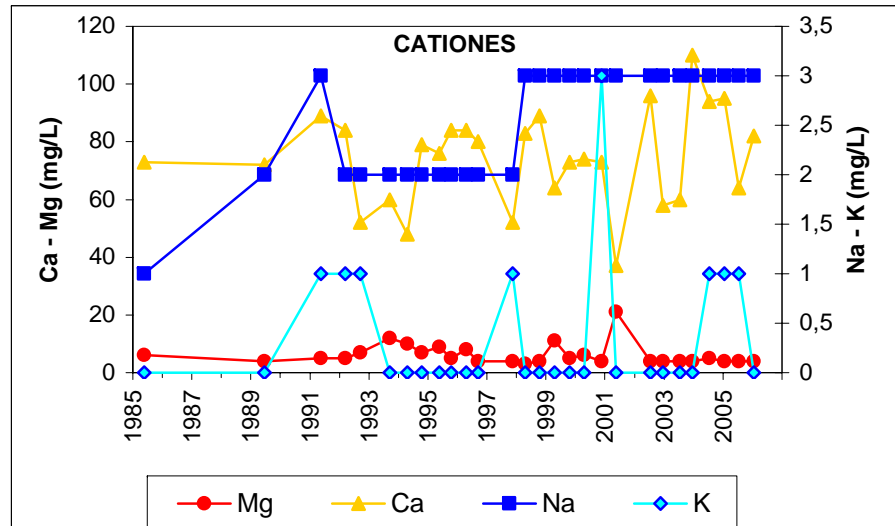

Punto	212070001	Naturaleza	Manantial
UTM X	505028	Localidad	Fuentes de la Alcarria
UTM Y	4510730	Provincia	Guadalajara

ESQUEMA DE SITUACION