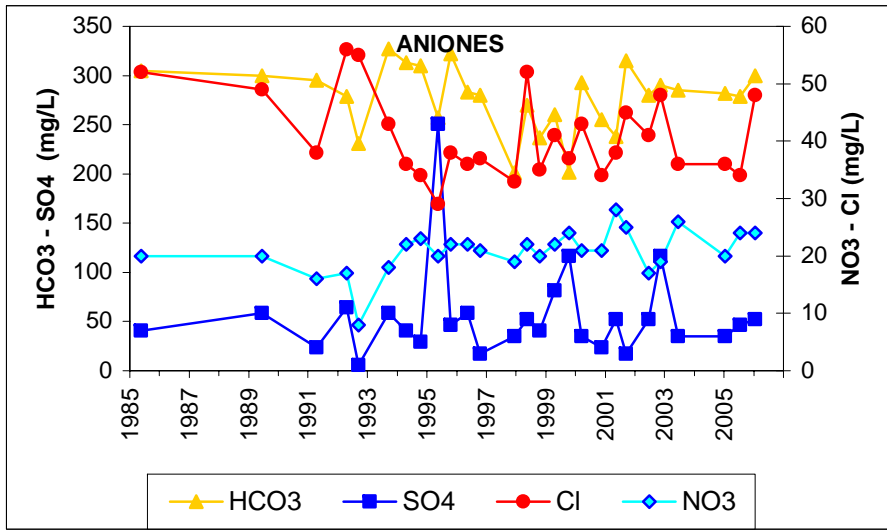

Punto	152560009	Naturaleza	Sondeo
UTM X	321065	Localidad	Calera y Chozas
UTM Y	4417381	Provincia	Toledo