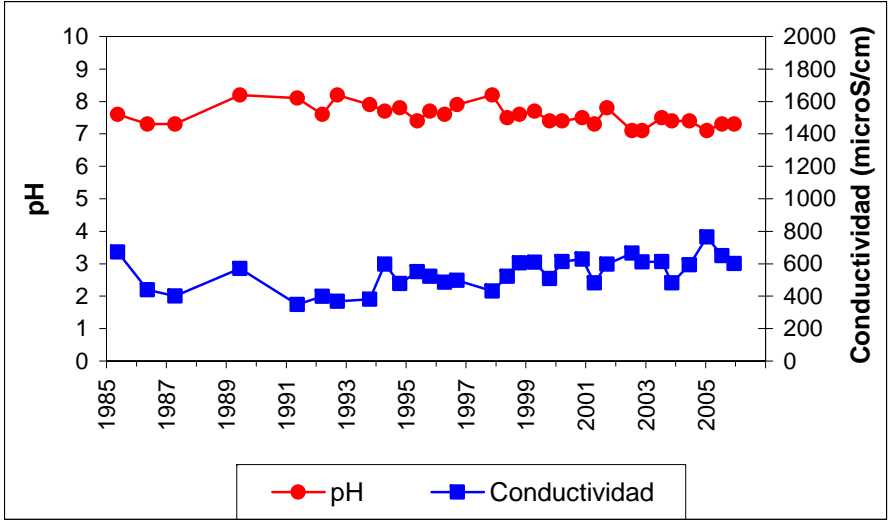

Punto	20202007	Naturaleza	Manantial
UTM X	465645	Localidad	El Cubillo
UTM Y	4519552	Provincia	Guadalajara