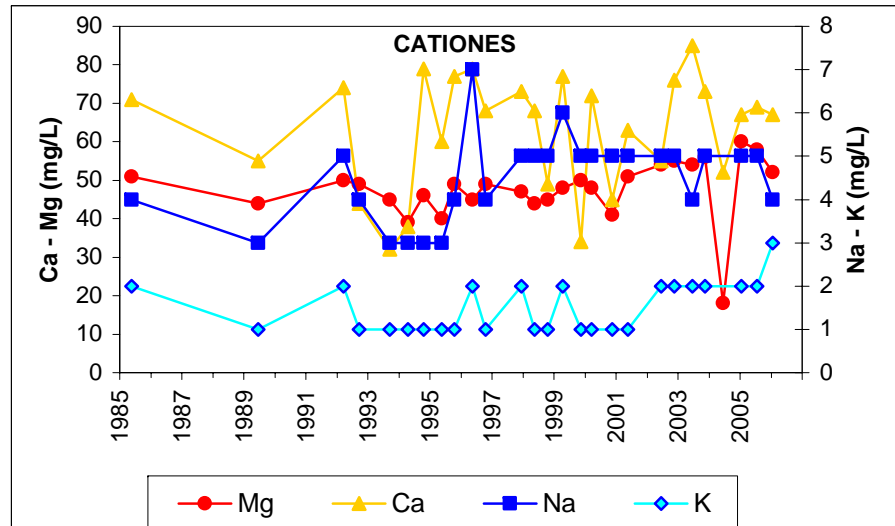

Punto	132630003	Naturaleza	Manantial
UTM X	271955	Localidad	Almaraz
UTM Y	4410210	Provincia	Cáceres

ESQUEMA DE SITUACION