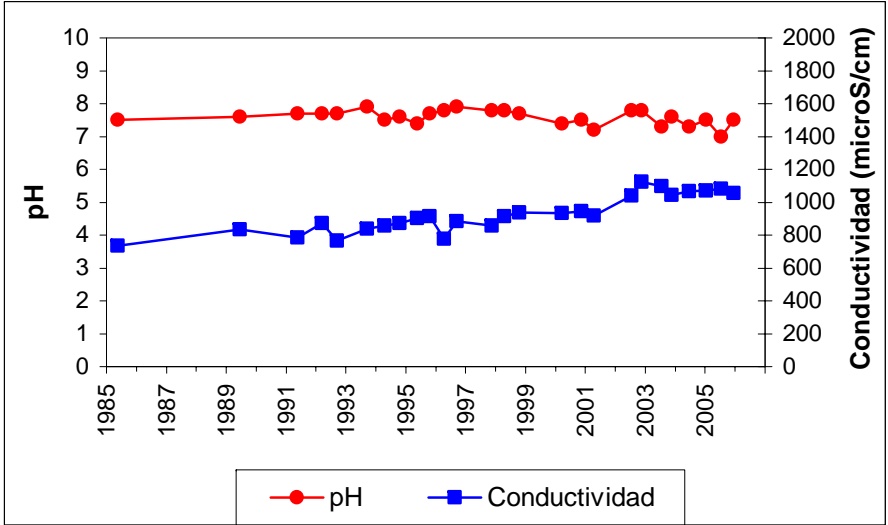

Punto	202430006	Naturaleza	Manantial
UTM X	470267	Localidad	Colmenar de Oreja
UTM Y	4438078	Provincia	Madrid