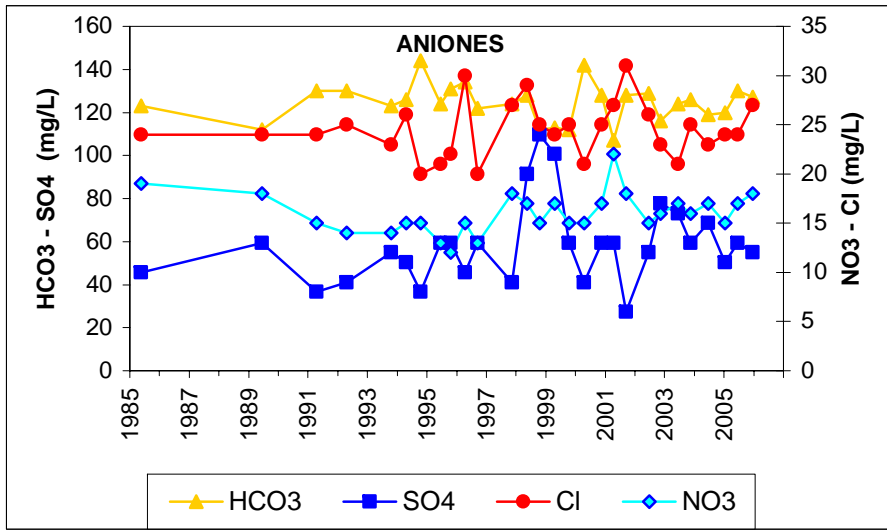

Punto	172380006	Naturaleza	Manantial
UTM X	396205	Localidad	La Torre de Esteban Hambrán
UTM Y	4447335	Provincia	Toledo