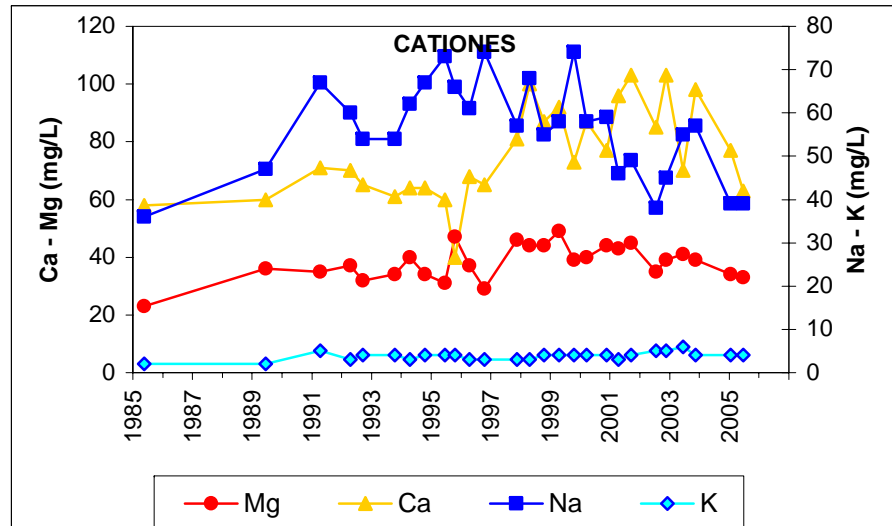

Punto	192350227	Naturaleza	Pozo
UTM X	430741	Localidad	Torrejón de la Calzada
UTM Y	4450940	Provincia	Madrid

ESQUEMA DE SITUACION