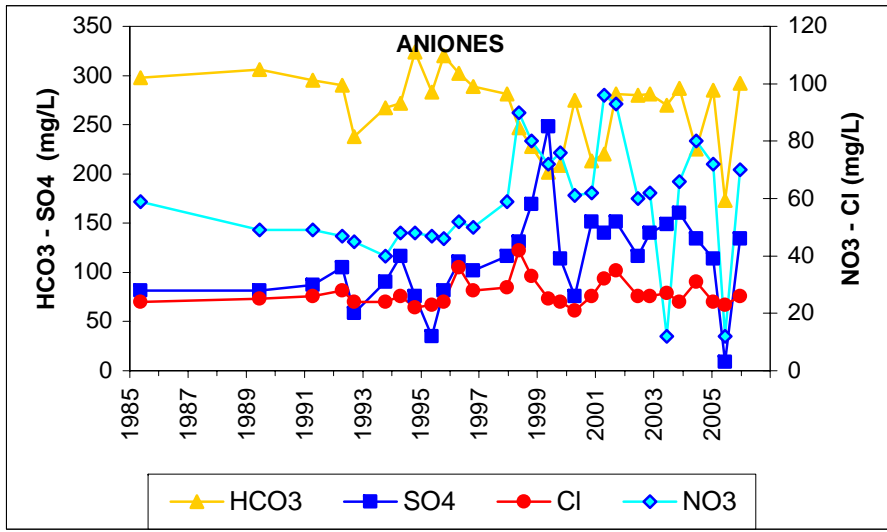

ESQUEMA DE SITUACION

Punto	172380006	Naturaleza	Manantial
UTM X	396205	Localidad	La Torre de Esteban Hambrán
UTM Y	4447335	Provincia	Toledo

Punto	172410001	Naturaleza	Manantial
UTM X	376977	Localidad	Hormigos
UTM Y	4439812	Provincia	Toledo