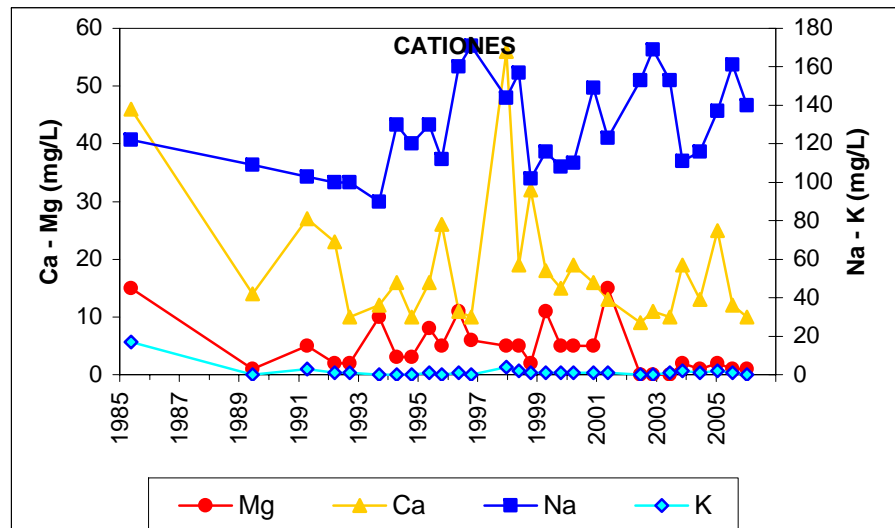

Punto	152510001	Naturaleza	Sondeo
UTM X	314015	Localidad	Oropesa
UTM Y	4421786	Provincia	Toledo

ESQUEMA DE SITUACION