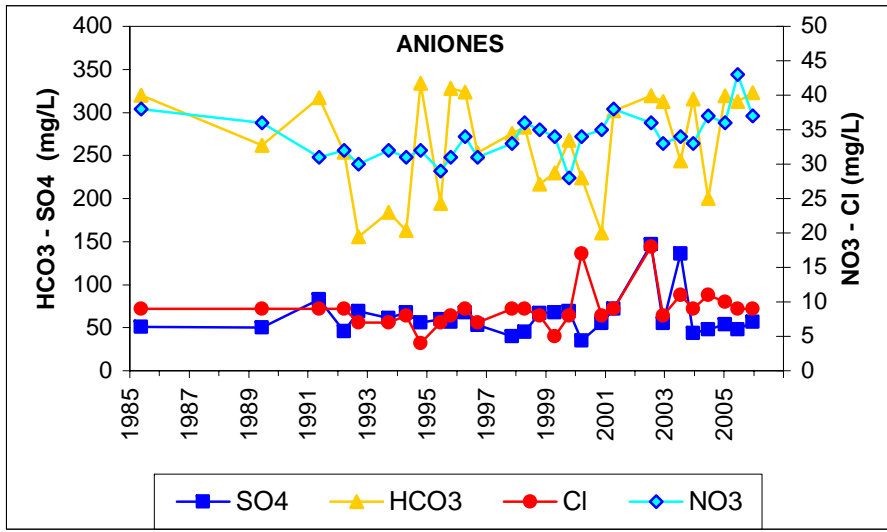

ESQUEMA DE SITUACION

Punto	192410004	Naturaleza	Sondeo
UTM X	430167	Localidad	Illescas
UTM Y	4445055	Provincia	Toledo

ESQUEMA DE SITUACION

Punto	202280001	Naturaleza	Manantial
UTM X	481237	Localidad	Olmeda de las Fuentes
UTM Y	4469119	Provincia	Madrid