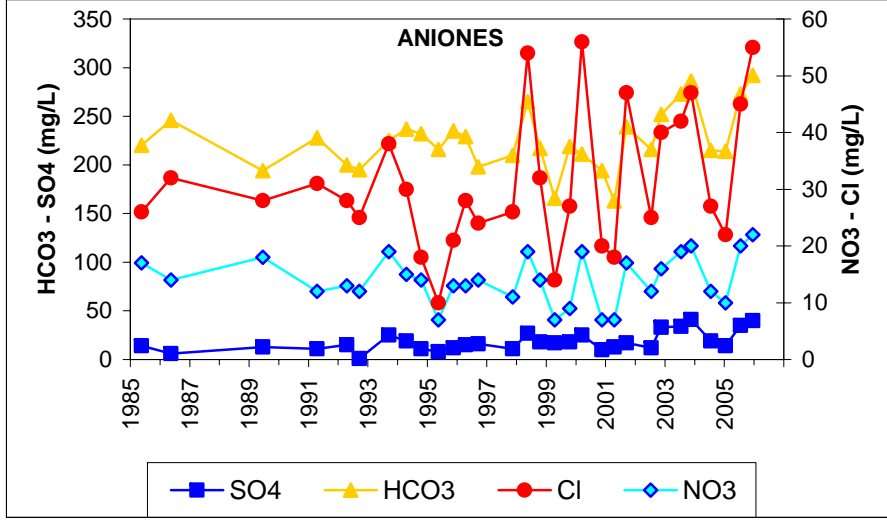

Punto	202050044	Naturaleza	Sondeo
UTM X	457208	Localidad	Valdetorres de Jarama
UTM Y	4506233	Provincia	Madrid