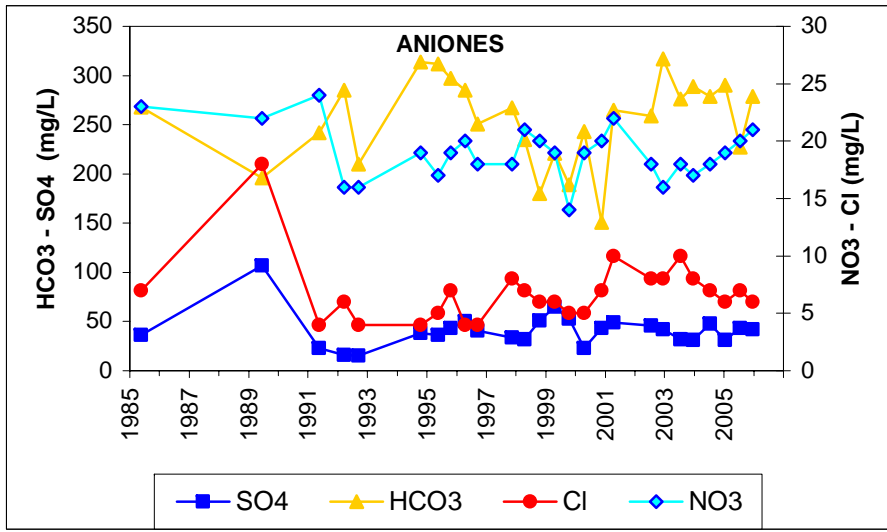

Punto	212240009	Naturaleza	Manantial
UTM X	506961	Localidad	Pastrana
UTM Y	4474628	Provincia	Guadalajara