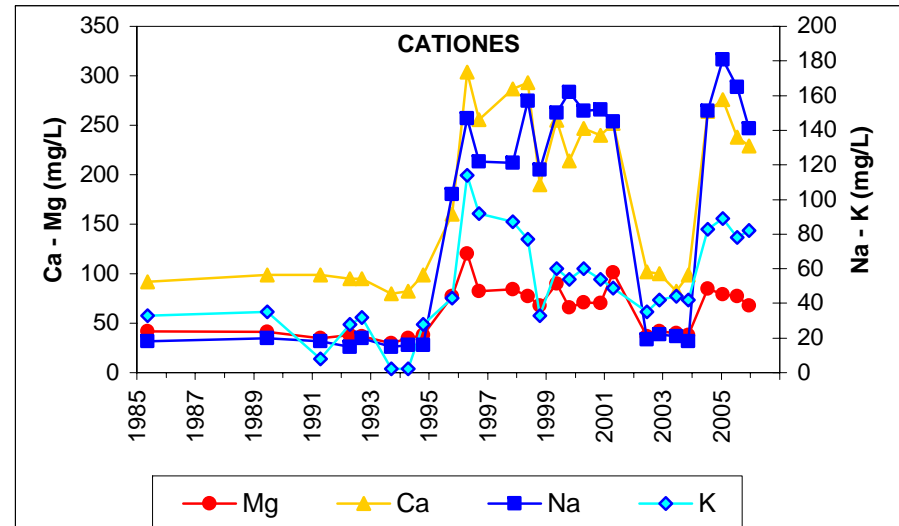

Punto	202510001	Naturaleza	Manantial
UTM X	458046	Localidad	Ocaña
UTM Y	4423672	Provincia	Toledo

ESQUEMA DE SITUACION