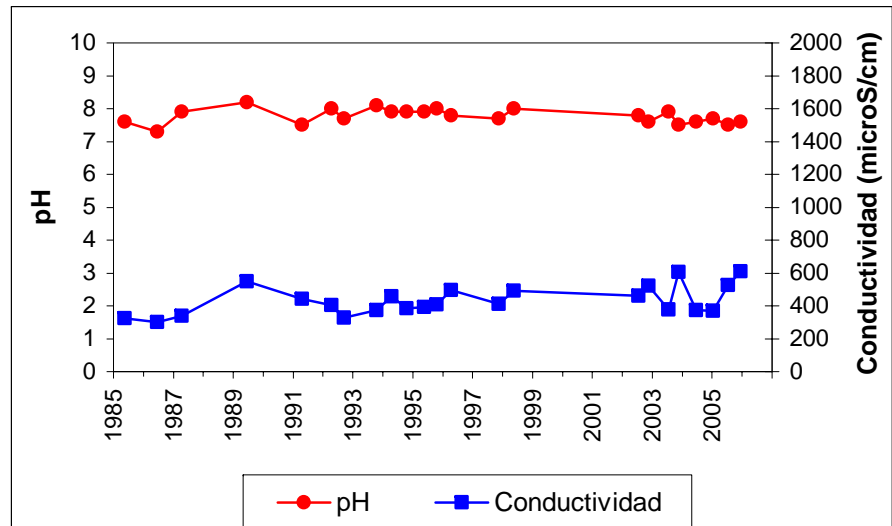

Punto	192140150	Naturaleza	Sondeo
UTM X	449460	Localidad	San Agustín de Guadalix
UTM Y	4501030	Provincia	Madrid

ESQUEMA DE SITUACION