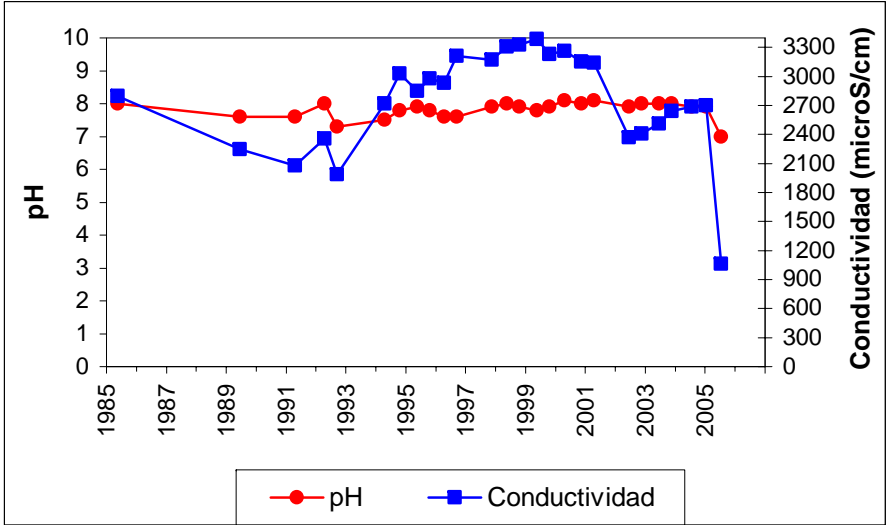

Punto	202610001	Naturaleza	Manantial
UTM X	458938	Localidad	La Guardia
UTM Y	4409431	Provincia	Toledo