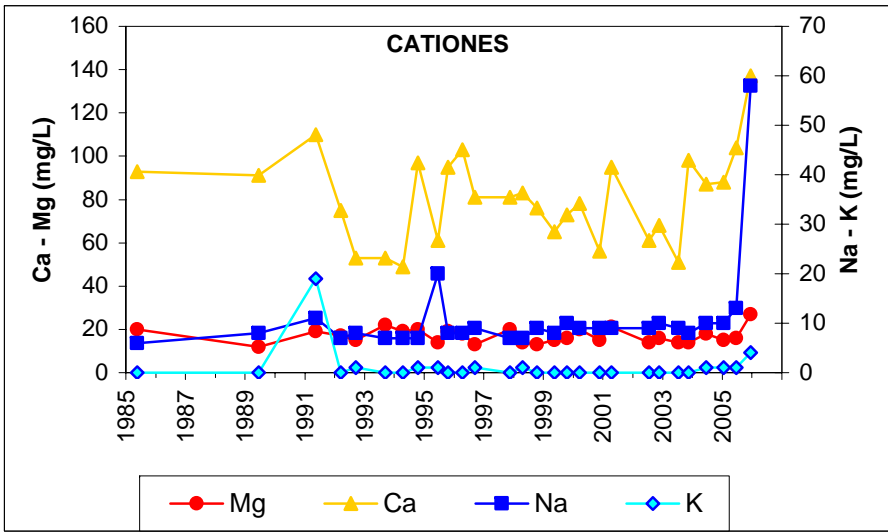

Punto	202330004	Naturaleza	Manantial
UTM X	476061	Localidad	Valdilecha
UTM Y	4457989	Provincia	Madrid