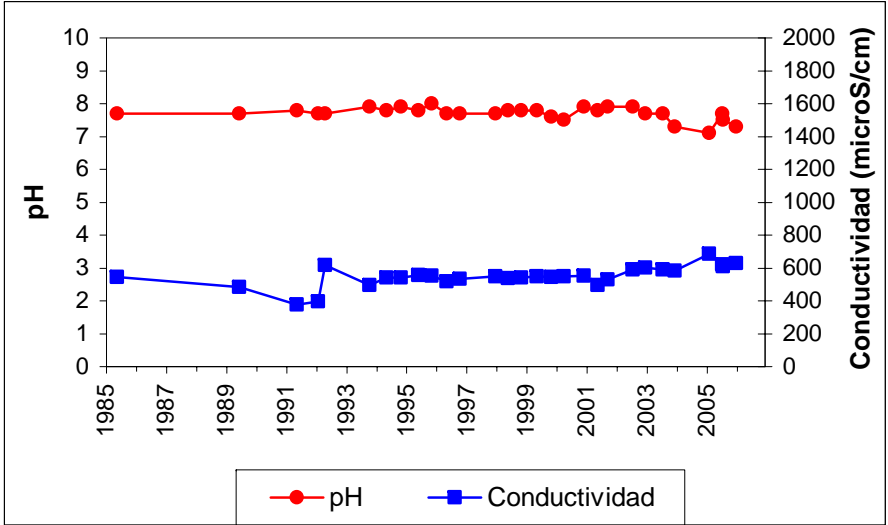

Punto	211930001	Naturaleza	Manantial
UTM X	505199	Localidad	Medranda
UTM Y	4537249	Provincia	Guadalajara