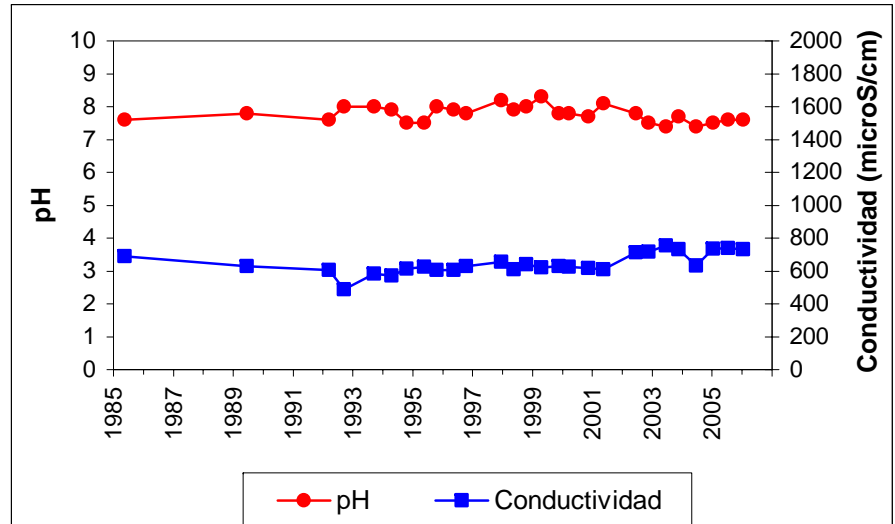

Punto	132630003	Naturaleza	Manantial
UTM X	271955	Localidad	Almaraz
UTM Y	4410210	Provincia	Cáceres

ESQUEMA DE SITUACION