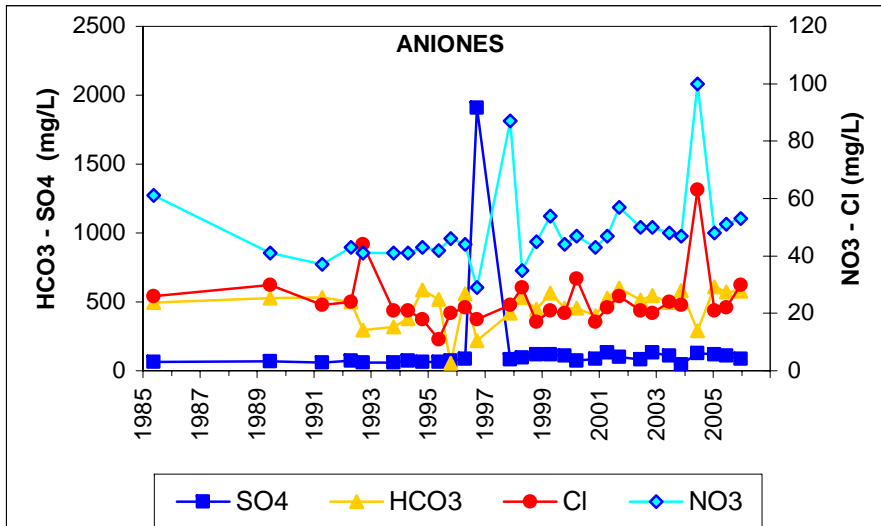

Punto	192410004	Naturaleza	Sondeo
UTM X	430167	Localidad	Illescas
UTM Y	4445055	Provincia	Toledo

ESQUEMA DE SITUACION