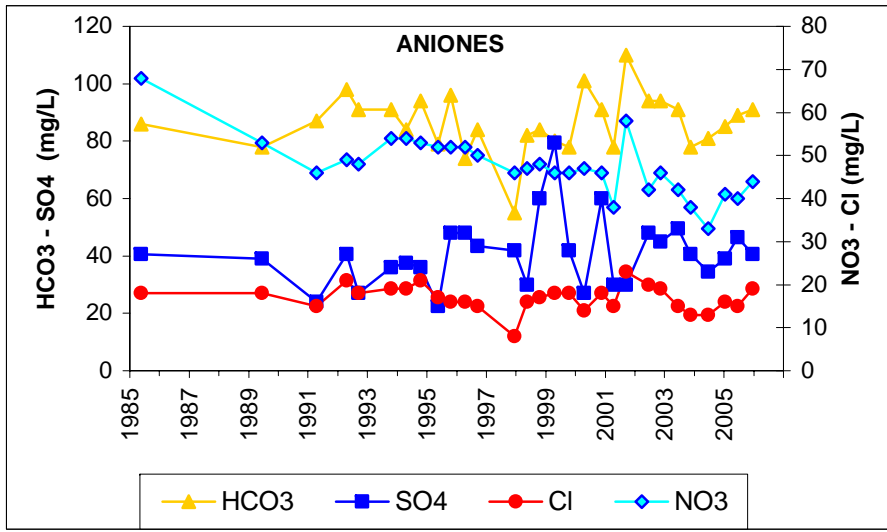

Punto	182350002	Naturaleza	Manantial
UTM X	399271	Localidad	Méntrida
UTM Y	4456110	Provincia	Toledo