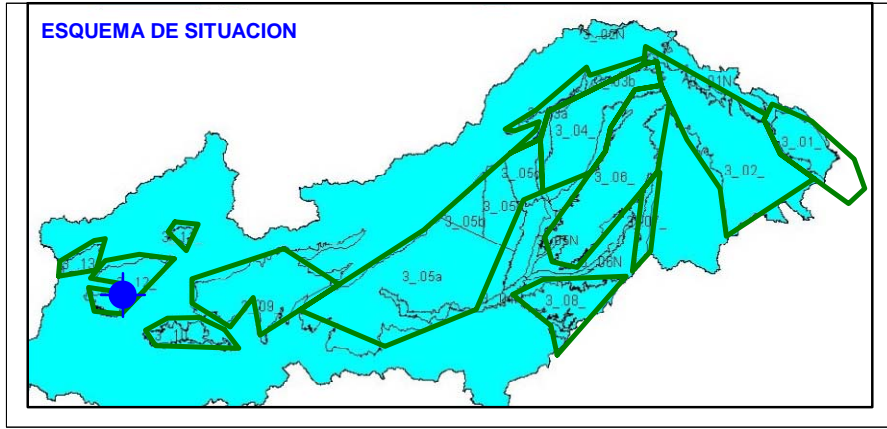

Punto	112560001	Naturaleza	Sondeo
UTM X	206291	Localidad	Torrejuncillo
UTM Y	4420964	Provincia	Cáceres