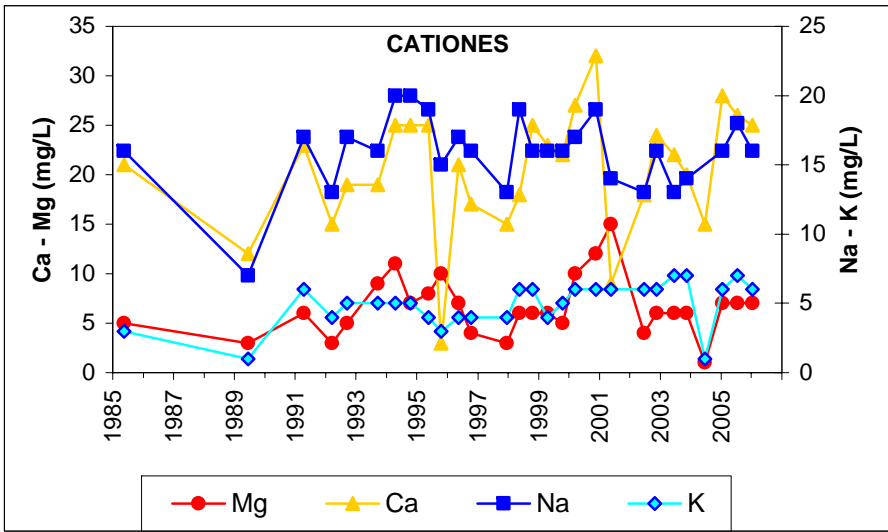

Punto	142510001	Naturaleza	Manantial
UTM X	291147	Localidad	Talayuela
UTM Y	4429733	Provincia	Cáceres