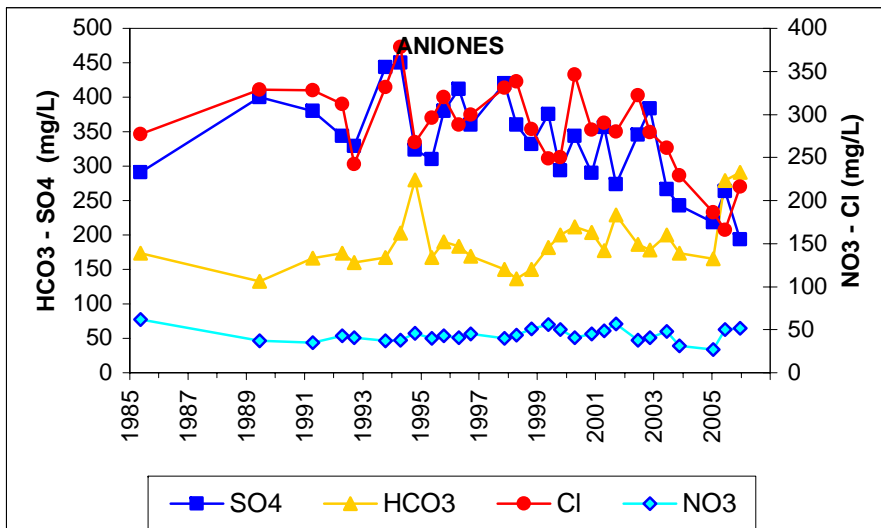

Punto	182570005	Naturaleza	Sondeo
UTM X	417309	Localidad	Toledo
UTM Y	4413647	Provincia	Toledo

ESQUEMA DE SITUACION