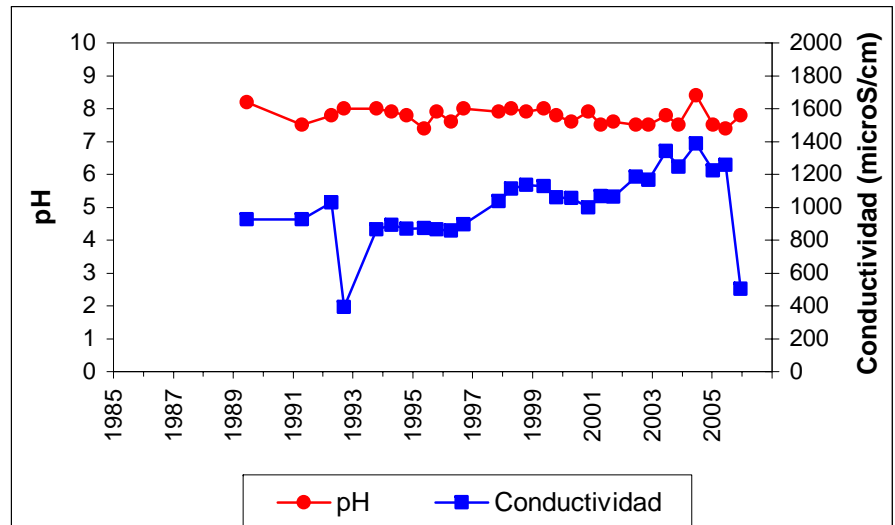

Punto	172570001	Naturaleza	Sondeo
UTM X	386236	Localidad	Escalonilla
UTM Y	4417734	Provincia	Toledo

ESQUEMA DE SITUACION