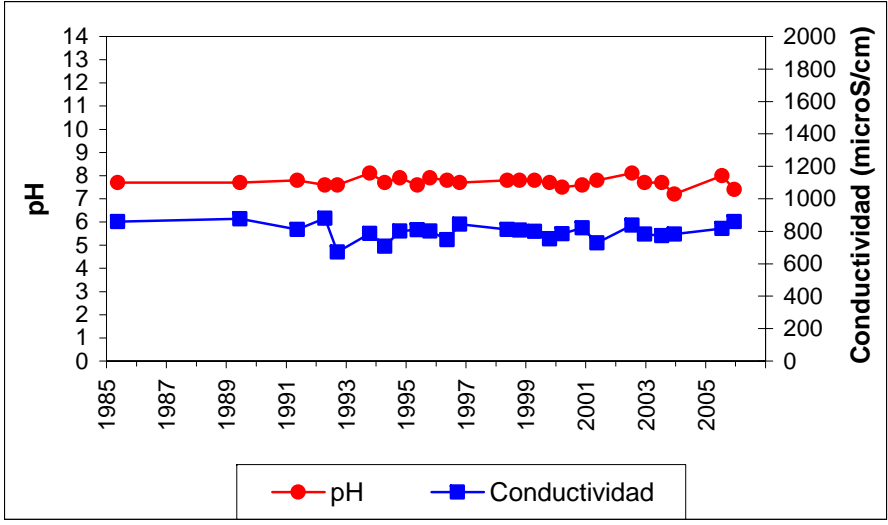

**ANEXO – 8:**

**DATOS ANALÍTICOS. REPRESENTACIONES GRÁFICAS CAMPAÑA 2005-2006 Y  
EVOLUCIÓN DE DATOS HISTÓRICOS.**

Punto	221880004	Naturaleza	Manantial
UTM X	540197	Localidad	Estriégana
UTM Y	4545705	Provincia	Guadalajara