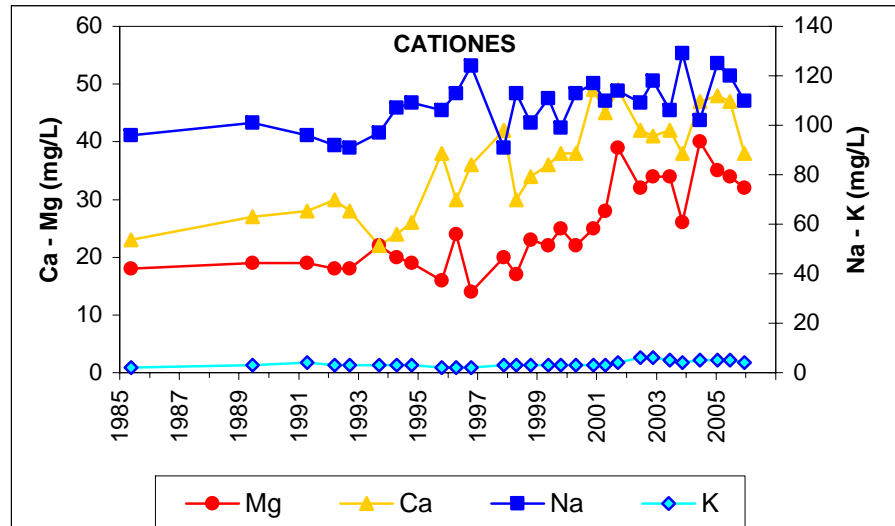

Punto	192310069	Naturaleza	Sondeo
UTM X	433518	Localidad	Leganés
UTM Y	4464673	Provincia	Madrid

ESQUEMA DE SITUACION