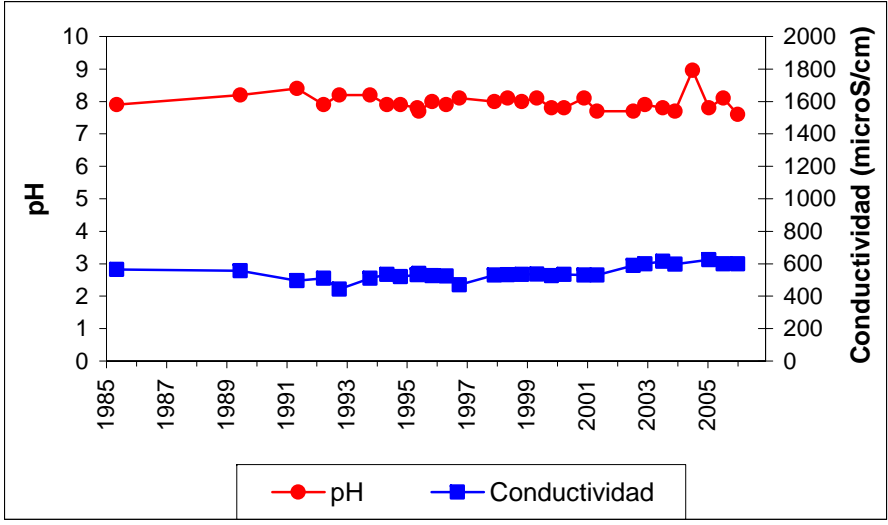

Punto	201950005	Naturaleza	Sondeo
UTM X	462022	Localidad	Uceda
UTM Y	4525369	Provincia	Guadalajara