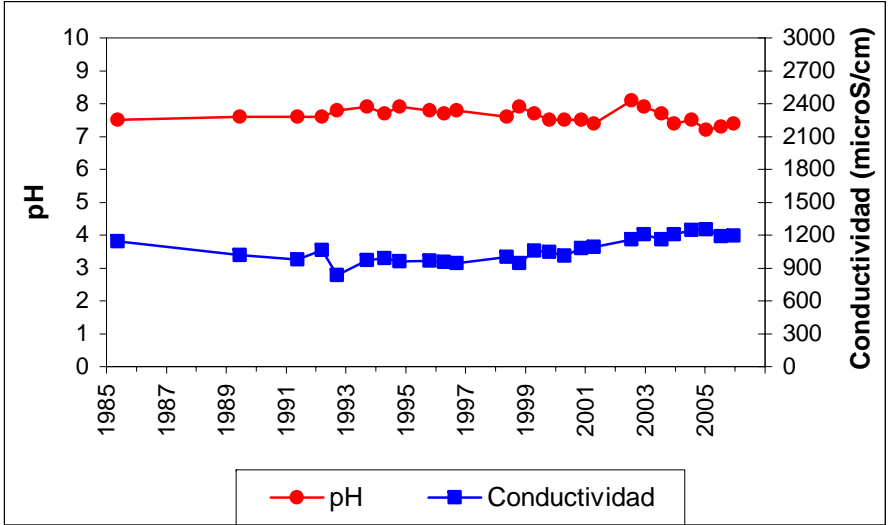

Punto	222310003	Naturaleza	Manantial
UTM X	513417	Localidad	Albalate de Zorita
UTM Y	4461946	Provincia	Guadalajara