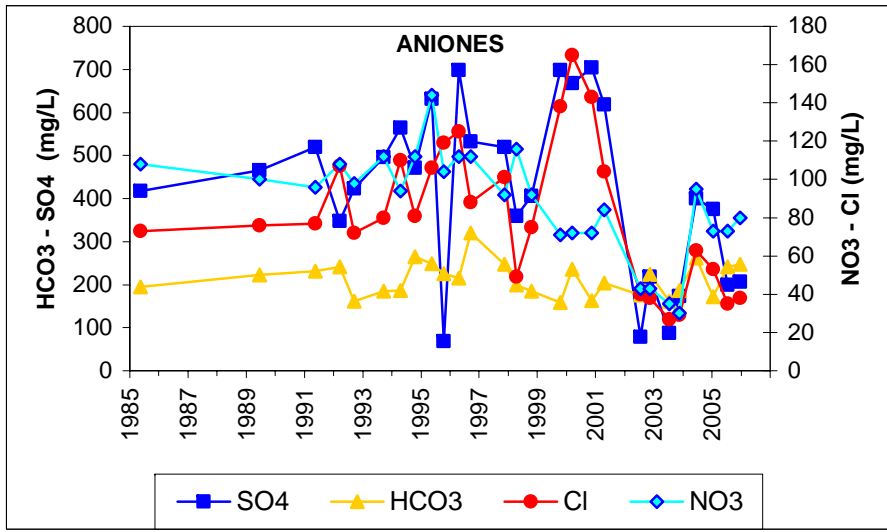

ESQUEMA DE SITUACION

Punto	202430006	Naturaleza	Manantial
UTM X	470267	Localidad	Colmenar de Oreja
UTM Y	4438078	Provincia	Madrid

Punto	202430009	Naturaleza	Manantial
UTM X	470983	Localidad	Belmonte de Tajo
UTM Y	4443250	Provincia	Madrid