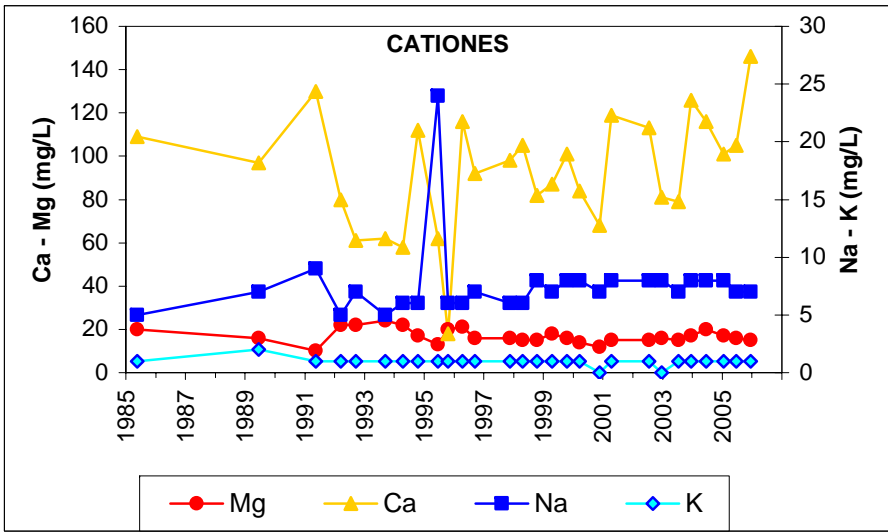

ESQUEMA DE SITUACION

Punto	192410004	Naturaleza	Sondeo
UTM X	430167	Localidad	Illescas
UTM Y	4445055	Provincia	Toledo

ESQUEMA DE SITUACION

Punto	202280001	Naturaleza	Manantial
UTM X	481237	Localidad	Olmeda de las Fuentes
UTM Y	4469119	Provincia	Madrid