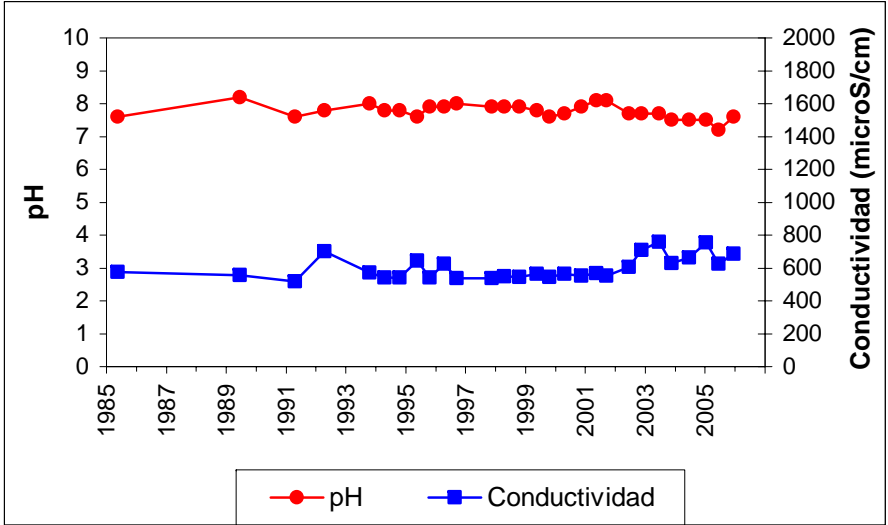

Punto	172520002	Naturaleza	Sondeo
UTM X	379954	Localidad	Carmena
UTM Y	4424382	Provincia	Toledo