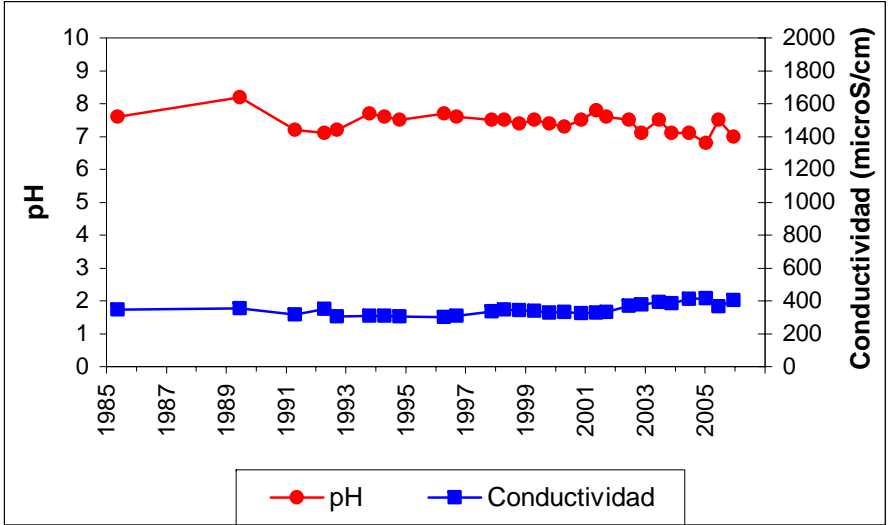

Punto	182450004	Naturaleza	Pozo
UTM X	404350	Localidad	Arcicollar
UTM Y	4434325	Provincia	Toledo