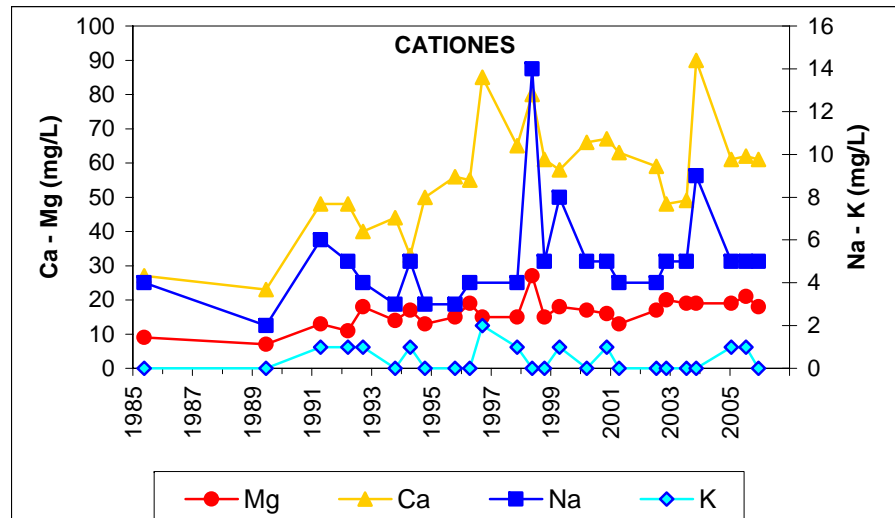

Punto	192080067	Naturaleza	Sondeo
UTM X	449606	Localidad	El Molar
UTM Y	4506597	Provincia	Madrid

ESQUEMA DE SITUACION