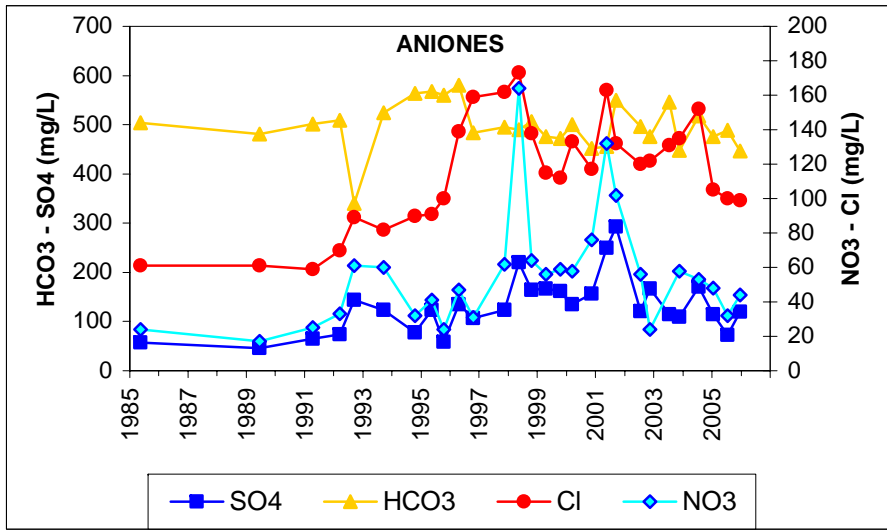

Punto	202110025	Naturaleza	Sondeo
UTM X	457324	Localidad	Algete
UTM Y	4493991	Provincia	Madrid

Punto	202110041	Naturaleza	Sondeo
UTM X	457156	Localidad	Fuente
UTM Y	4497414	Provincia	Madrid

Punto	202160062	Naturaleza	Pozo
UTM X	468287	Localidad	Alcalá de Henares
UTM Y	4485100	Provincia	Madrid