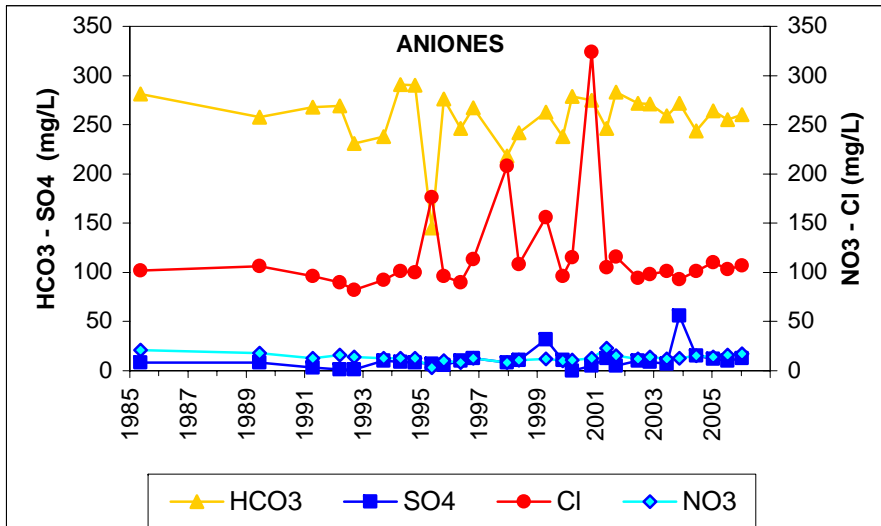

Punto	152560007	Naturaleza	Sondeo
UTM X	324053	Localidad	Calera y Chozas
UTM Y	4420655	Provincia	Toledo

ESQUEMA DE SITUACION