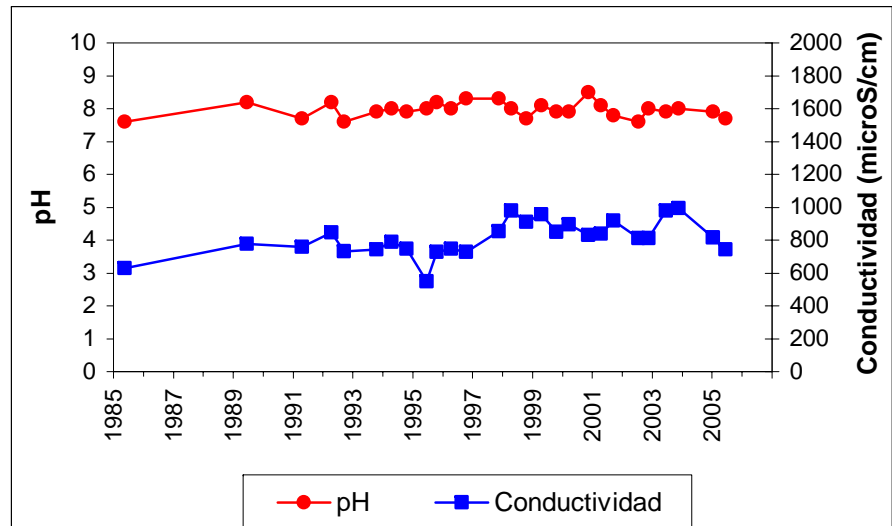

Punto	192350227	Naturaleza	Pozo
UTM X	430741	Localidad	Torrejón de la Calzada
UTM Y	4450940	Provincia	Madrid

ESQUEMA DE SITUACION