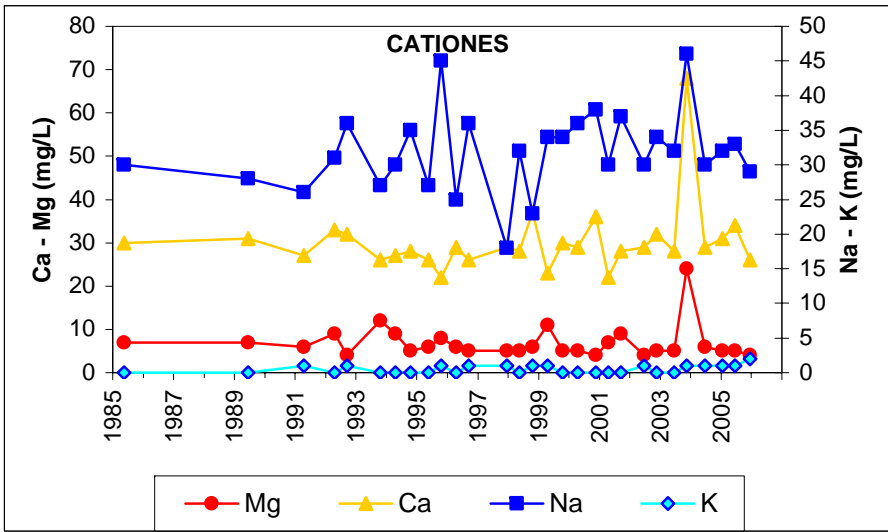

Punto	182350002	Naturaleza	Manantial
UTM X	399271	Localidad	Méntrida
UTM Y	4456110	Provincia	Toledo