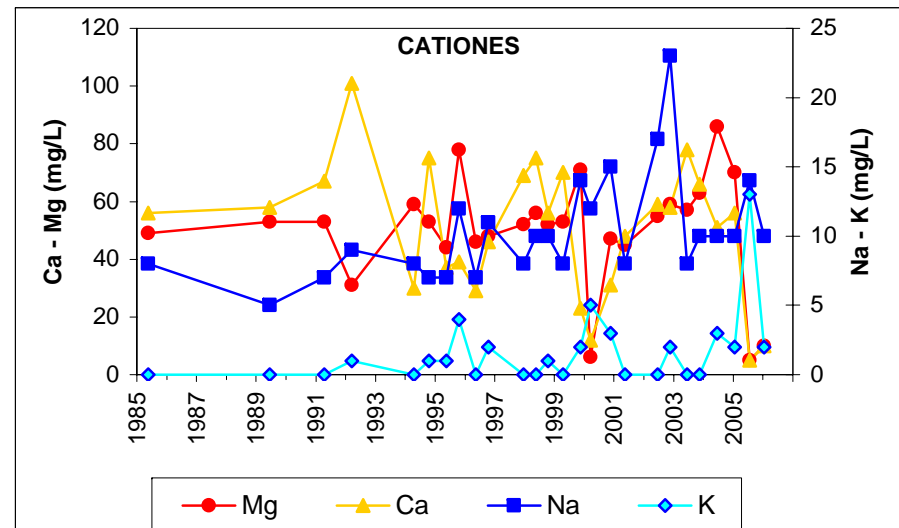

Punto	112450002	Naturaleza	Manantial
UTM X	203982	Localidad	Guijo de Coria
UTM Y	4436959	Provincia	Cáceres

ESQUEMA DE SITUACION