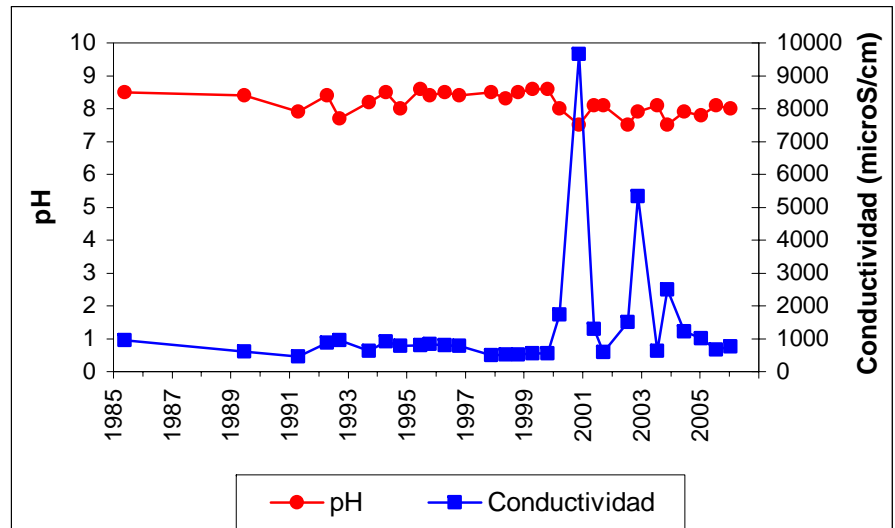

Punto	202220005	Naturaleza	Sondeo
UTM X	469009	Localidad	Alcalá de Henares
UTM Y	4483403	Provincia	Madrid

ESQUEMA DE SITUACION