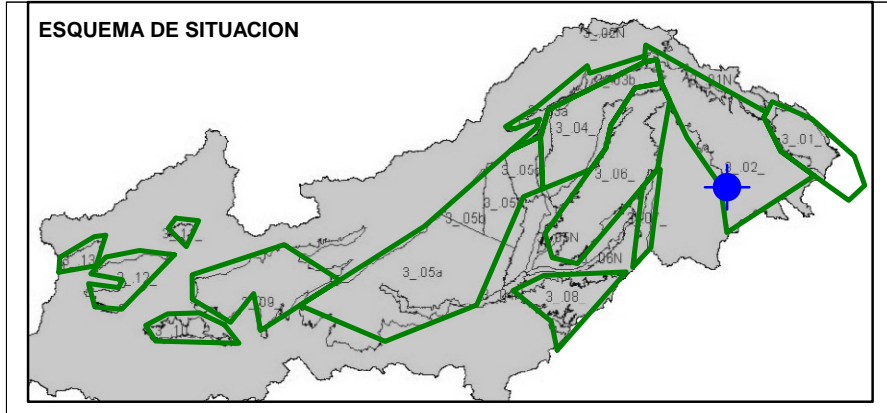

Punto	232240004	Naturaleza	Manantial
UTM X	563822	Localidad	Priego
UTM Y	4478057	Provincia	Cuenca