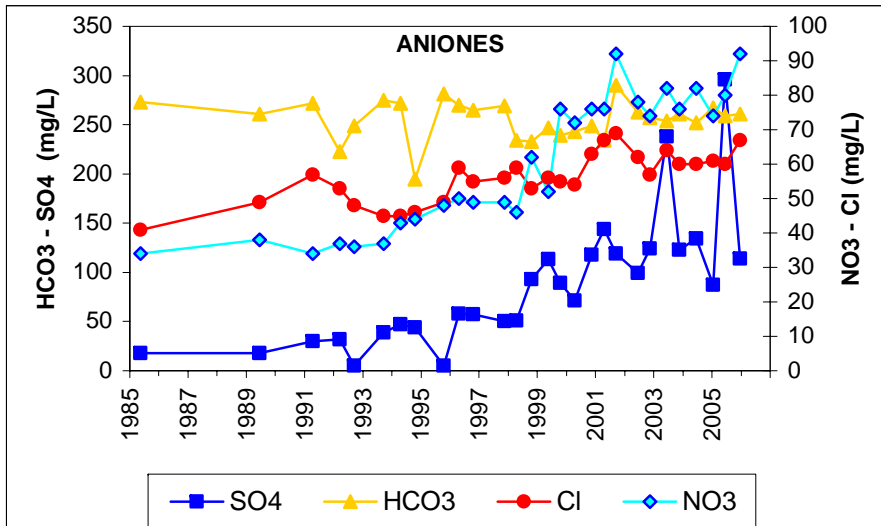

Punto	192310069	Naturaleza	Sondeo
UTM X	433518	Localidad	Leganés
UTM Y	4464673	Provincia	Madrid

ESQUEMA DE SITUACION