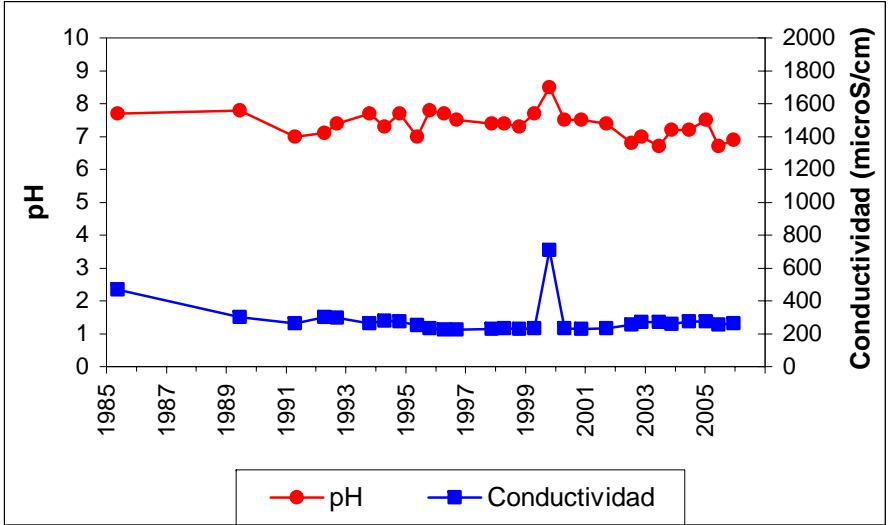

Punto	182330119	Naturaleza	Pozo
UTM X	414597	Localidad	Navalcarnero
UTM Y	4457672	Provincia	Madrid