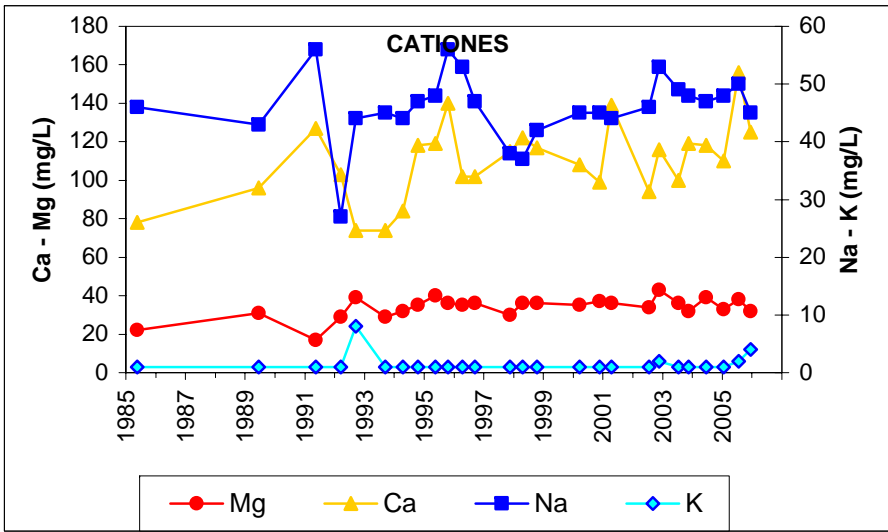

Punto	202430006	Naturaleza	Manantial
UTM X	470267	Localidad	Colmenar de Oreja
UTM Y	4438078	Provincia	Madrid