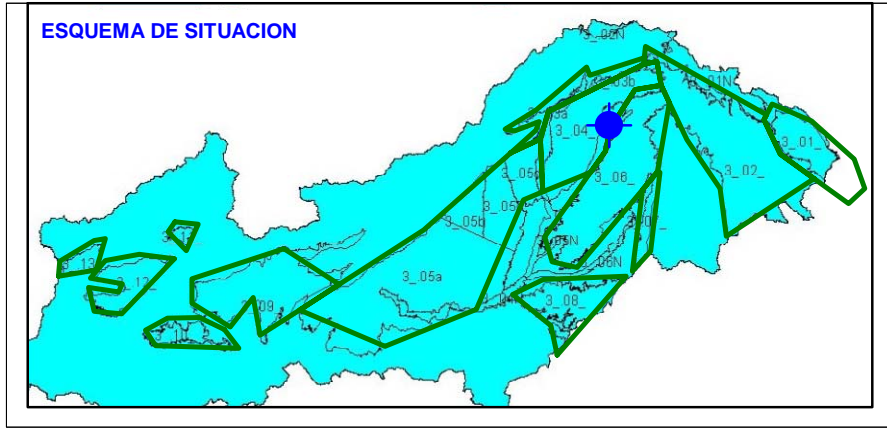

Punto	212020005	Naturaleza	Manantial
UTM X	494032	Localidad	Cañizar
UTM Y	4513579	Provincia	Guadalajara