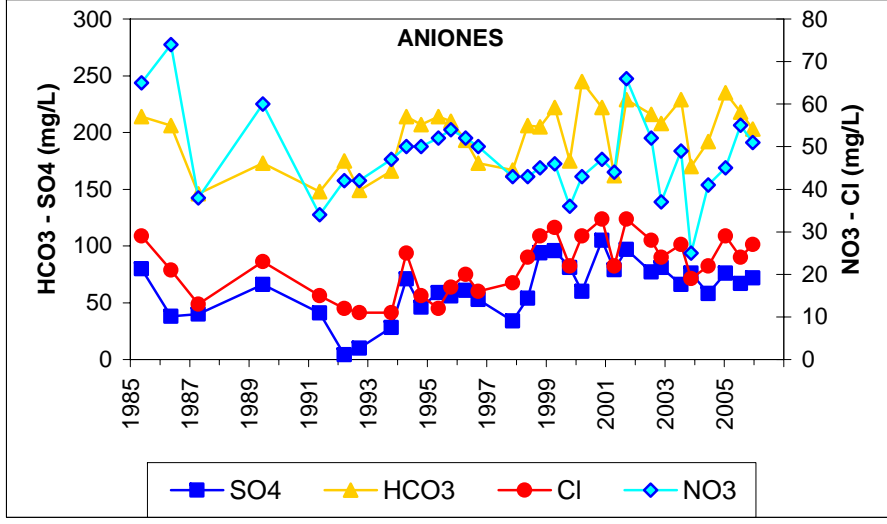

Punto	20202007	Naturaleza	Manantial
UTM X	465645	Localidad	El Cubillo
UTM Y	4519552	Provincia	Guadalajara