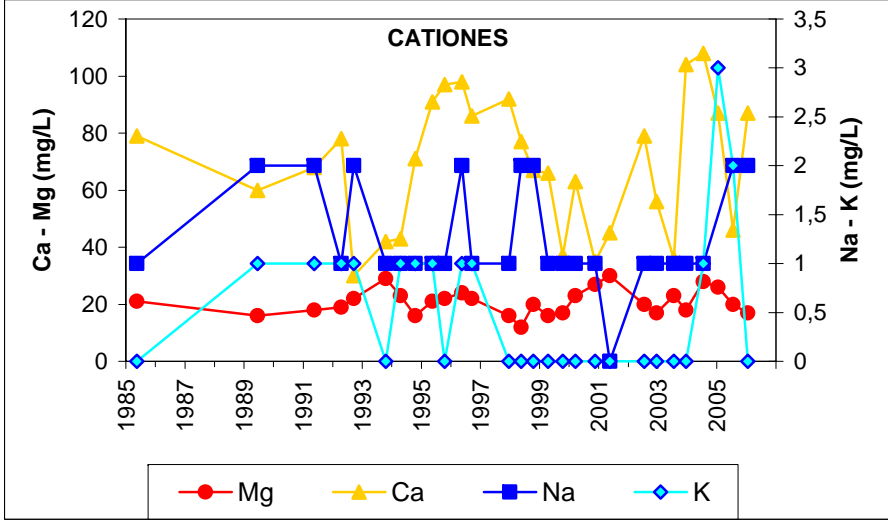

Punto	242010001	Naturaleza	Manantial
UTM X	569943	Localidad	Zaorejas
UTM Y	4516043	Provincia	Guadalajara