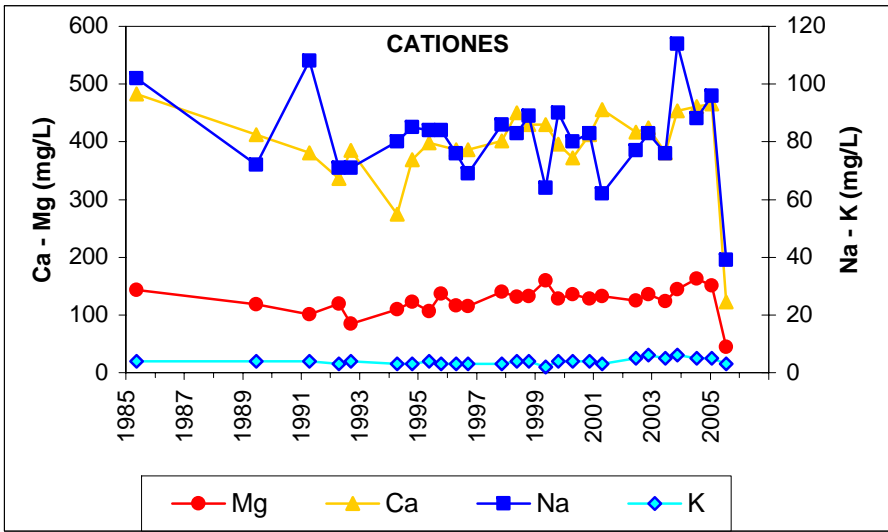

Punto	202610001	Naturaleza	Manantial
UTM X	458938	Localidad	La Guardia
UTM Y	4409431	Provincia	Toledo