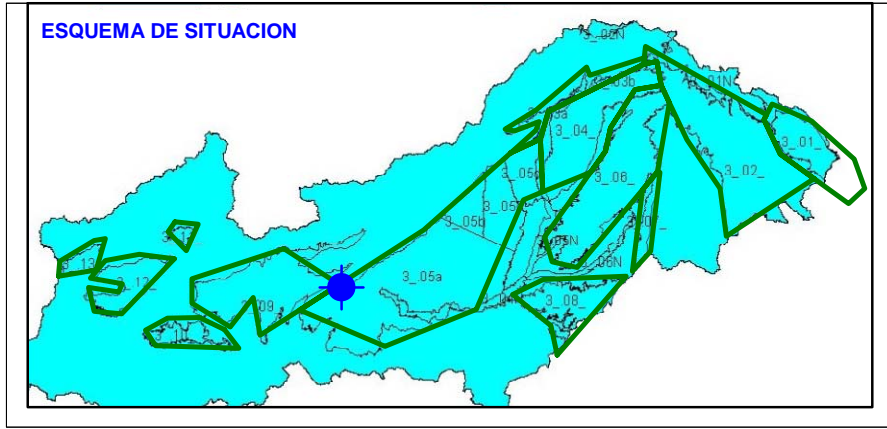

Punto	152540001	Naturaleza	Sondeo
UTM X	335789	Localidad	Talavera de la Reina
UTM Y	4425031	Provincia	Toledo