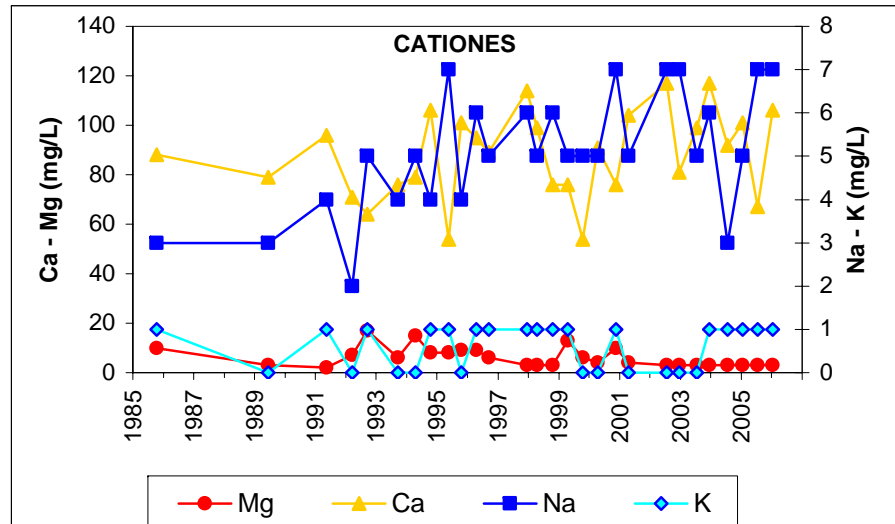

Punto	212180015	Naturaleza	Sondeo
UTM X	512358	Localidad	Berniches
UTM Y	4489291	Provincia	Guadalajara

ESQUEMA DE SITUACION