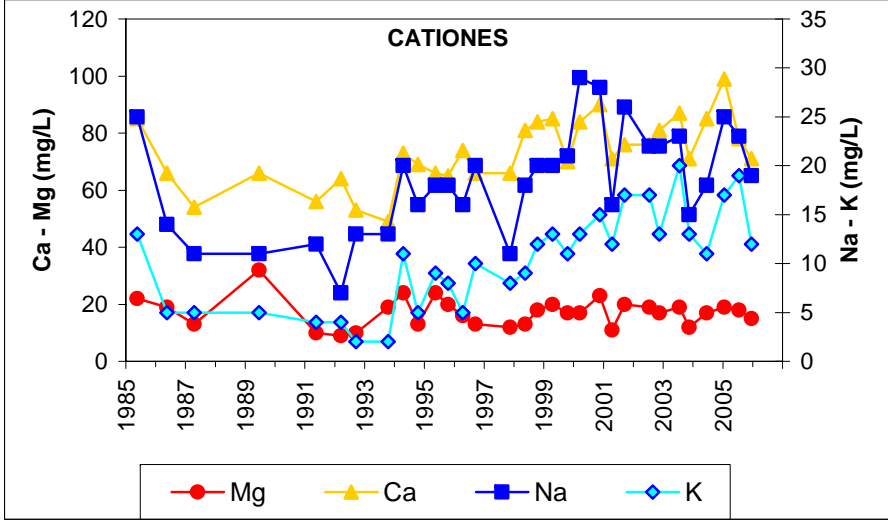

Punto	20202007	Naturaleza	Manantial
UTM X	465645	Localidad	El Cubillo
UTM Y	4519552	Provincia	Guadalajara