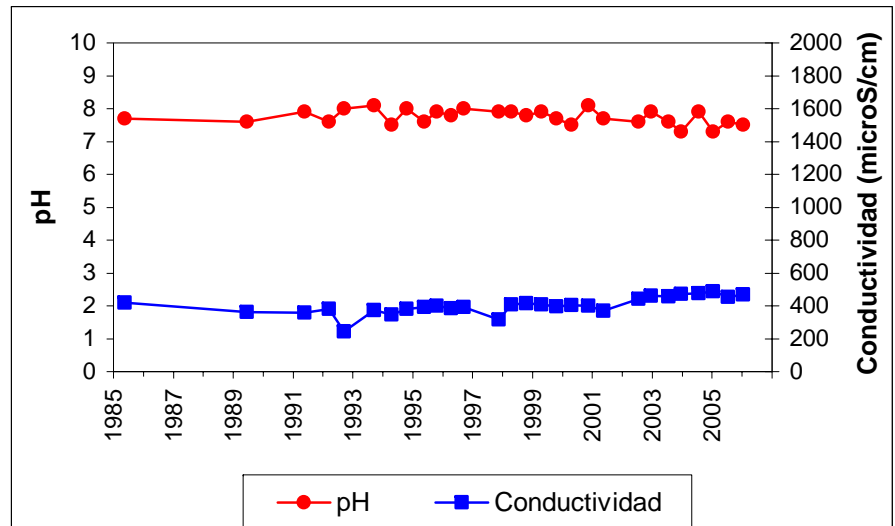

Punto	212070001	Naturaleza	Manantial
UTM X	505028	Localidad	Fuentes de la Alcarria
UTM Y	4510730	Provincia	Guadalajara

ESQUEMA DE SITUACION