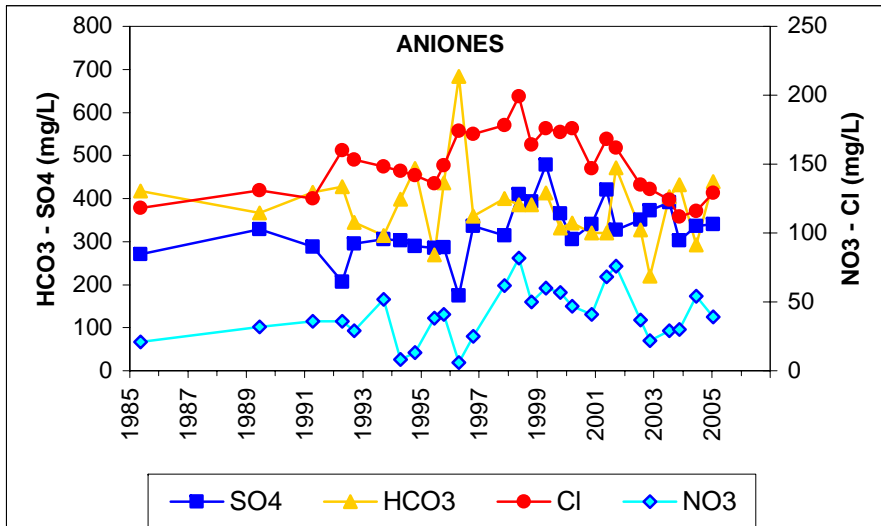

Punto	202170020	Naturaleza	Sondeo
UTM X	472929	Localidad	Meco
UTM Y	4486922	Provincia	Madrid

ESQUEMA DE SITUACION