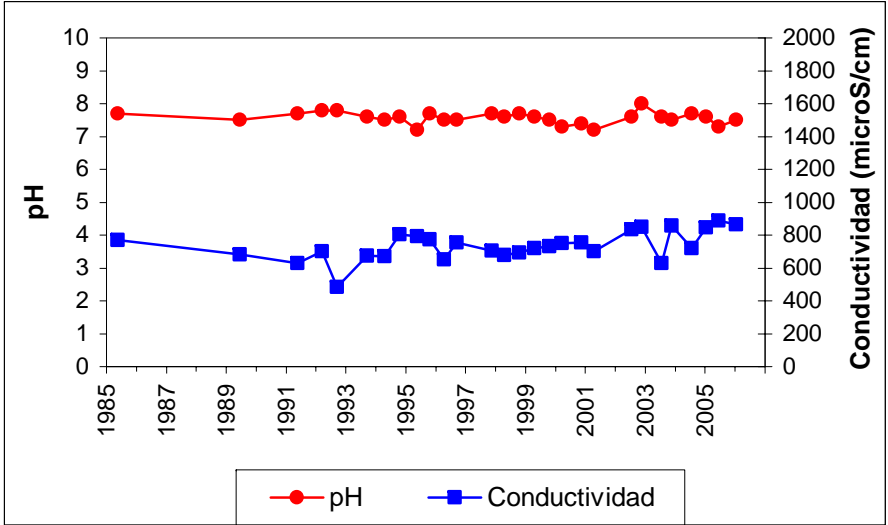

Punto	212210004	Naturaleza	Manantial
UTM X	489456	Localidad	Loranca de Tajuña
UTM Y	4477991	Provincia	Guadalajara