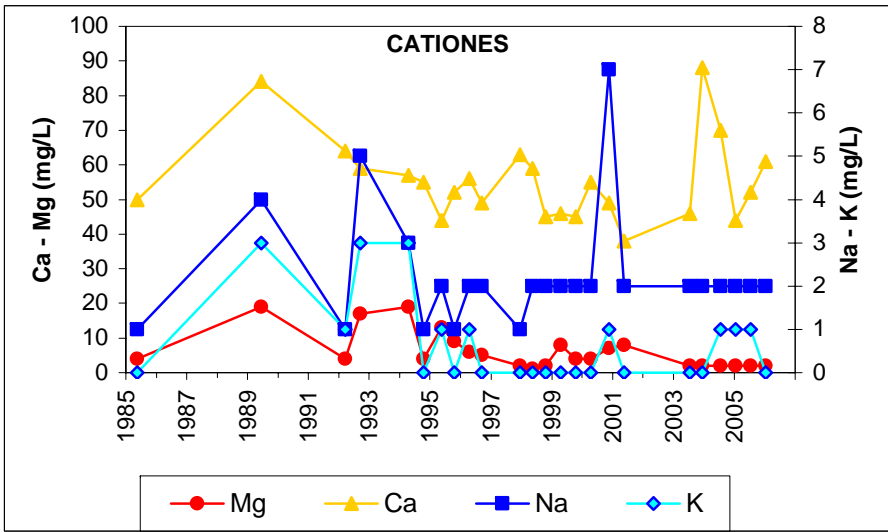

Punto	211980003	Naturaleza	Manantial
UTM X	510290	Localidad	Ledanca
UTM Y	4524860	Provincia	Guadalajara