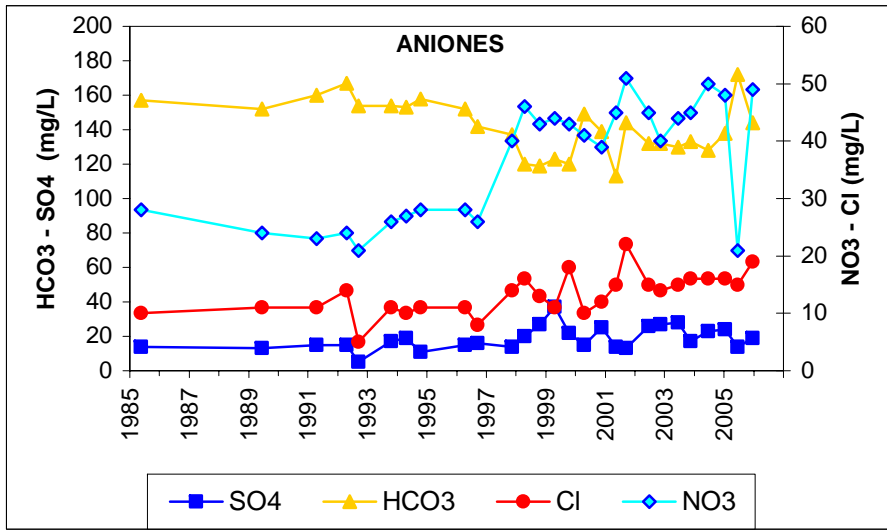

Punto	182450004	Naturaleza	Pozo
UTM X	404350	Localidad	Arcicollar
UTM Y	4434325	Provincia	Toledo