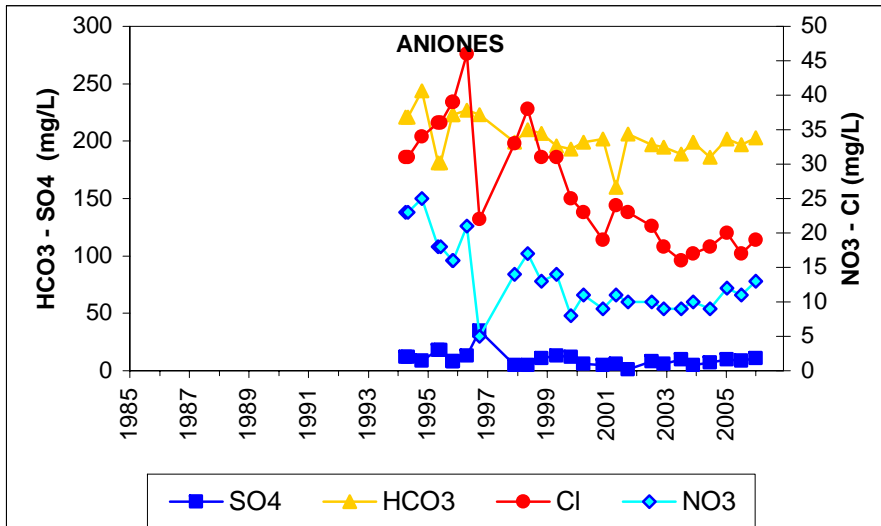

ESQUEMA DE SITUACION

Punto	192140150	Naturaleza	Sondeo
UTM X	449460	Localidad	San Agustín de Guadalix
UTM Y	4501030	Provincia	Madrid

ESQUEMA DE SITUACION

Punto	192180043	Naturaleza	Sondeo
UTM X	449859	Localidad	San Sebastián de los Reyes
UTM Y	4491826	Provincia	Madrid

ESQUEMA DE SITUACION

Punto	192210138	Naturaleza	Sondeo
UTM X	430680	Localidad	Pozuelo de Alarcón
UTM Y	4479339	Provincia	Madrid

Punto	192310069	Naturaleza	Sondeo
UTM X	433518	Localidad	Leganés
UTM Y	4464673	Provincia	Madrid