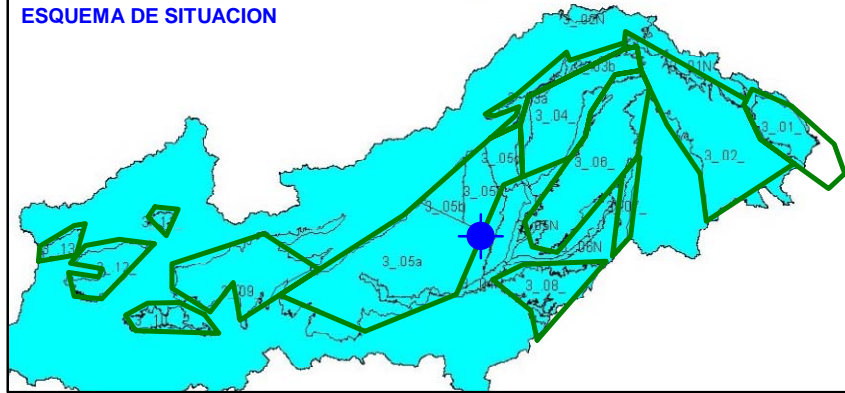

Punto	192410004	Naturaleza	Sondeo
UTM X	430167	Localidad	Illescas
UTM Y	4445055	Provincia	Toledo

ESQUEMA DE SITUACION