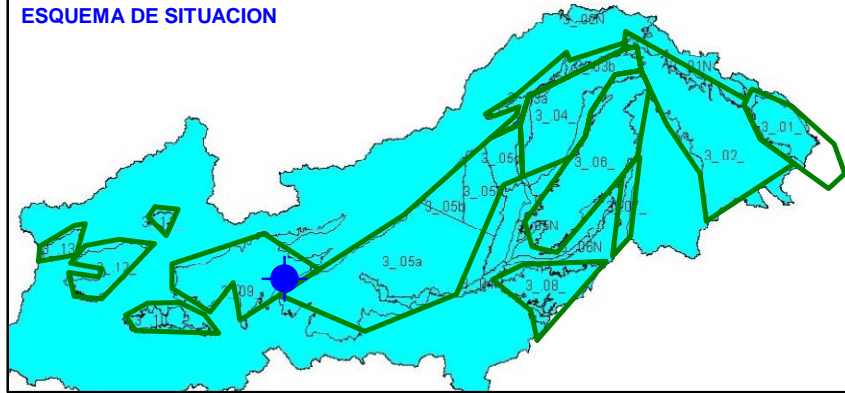

Punto	152510001	Naturaleza	Sondeo
UTM X	314015	Localidad	Oropesa
UTM Y	4421786	Provincia	Toledo

ESQUEMA DE SITUACION