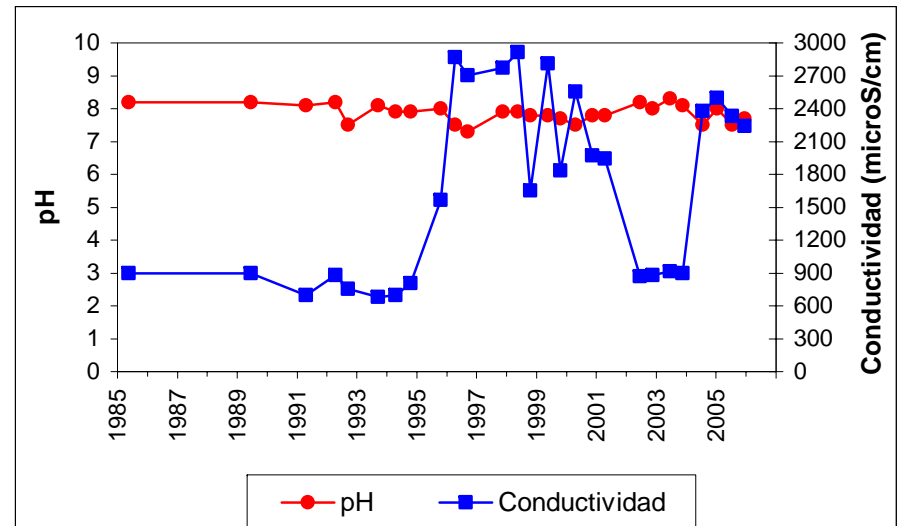

Punto	202510001	Naturaleza	Manantial
UTM X	458046	Localidad	Ocaña
UTM Y	4423672	Provincia	Toledo

ESQUEMA DE SITUACION