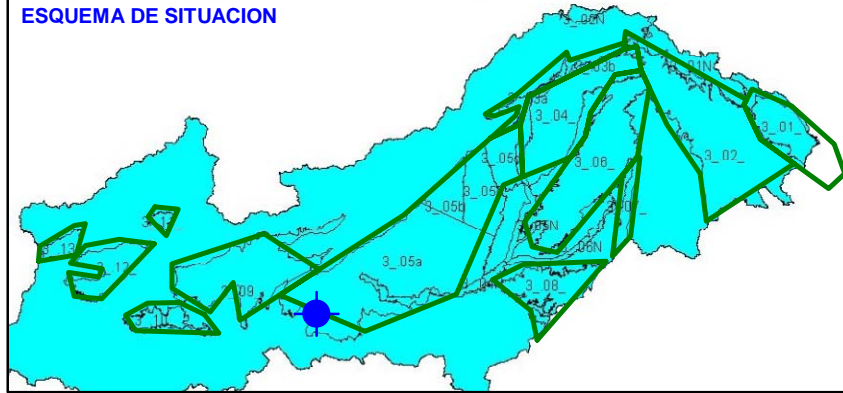

Punto	152630005	Naturaleza	Sondeo
UTM X	333016	Localidad	Belvis de la Jara
UTM Y	4402619	Provincia	Toledo

ESQUEMA DE SITUACION