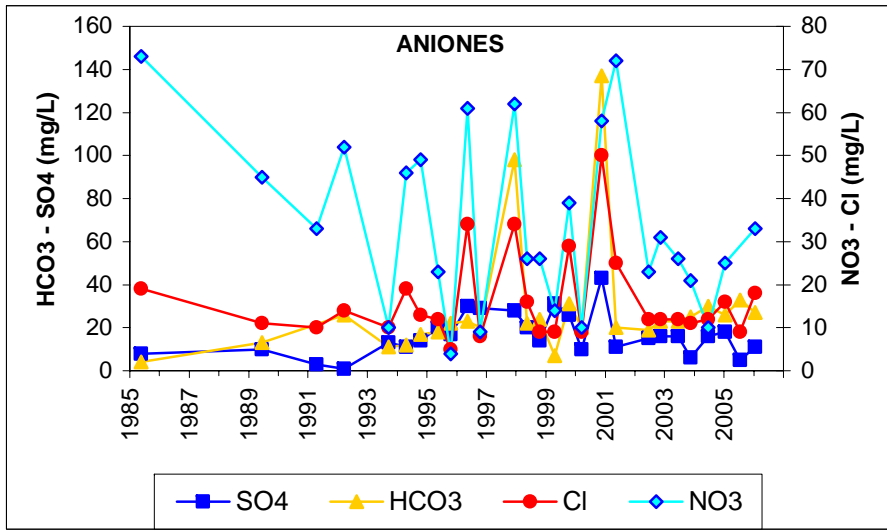

Punto	112470003	Naturaleza	Manantial
UTM X	217284	Localidad	Montehermoso
UTM Y	4439856	Provincia	Cáceres