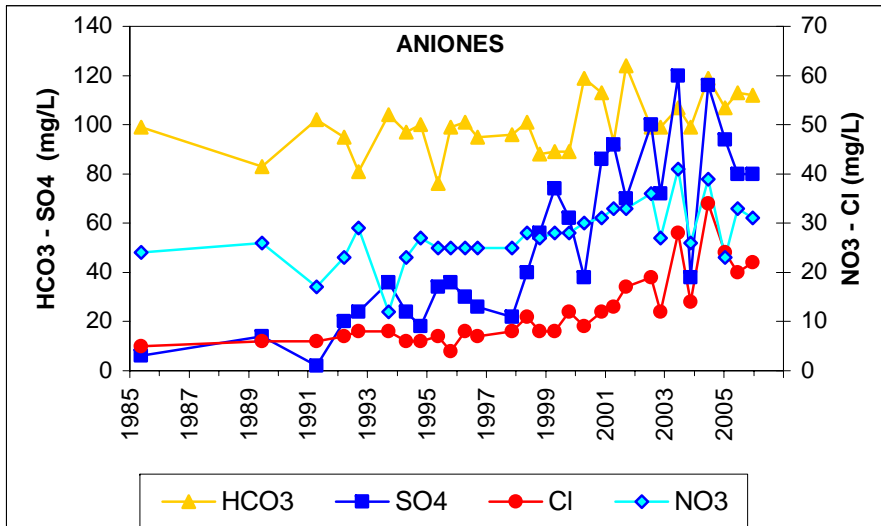

Punto	182340036	Naturaleza	Sondeo
UTM X	423165	Localidad	Móstoles
UTM Y	4462149	Provincia	Madrid

ESQUEMA DE SITUACION