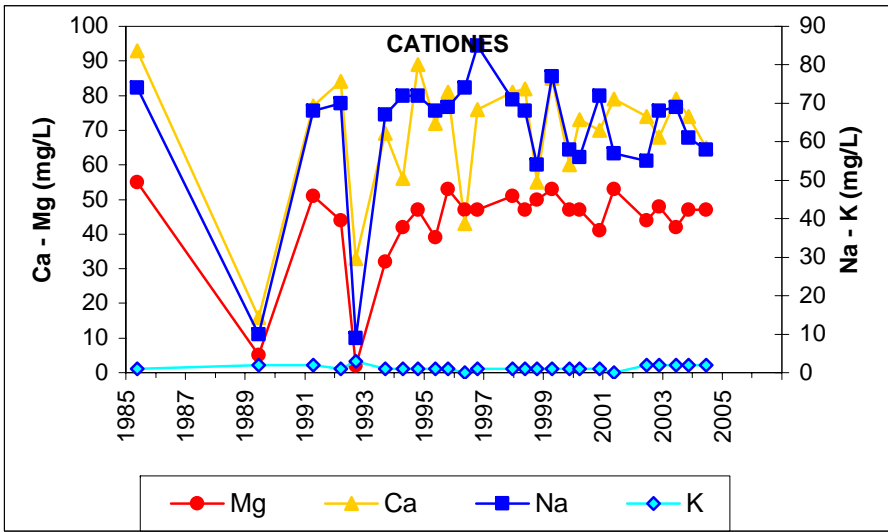

Punto	112560001	Naturaleza	Sondeo
UTM X	206291	Localidad	Torrejuncillo
UTM Y	4420964	Provincia	Cáceres