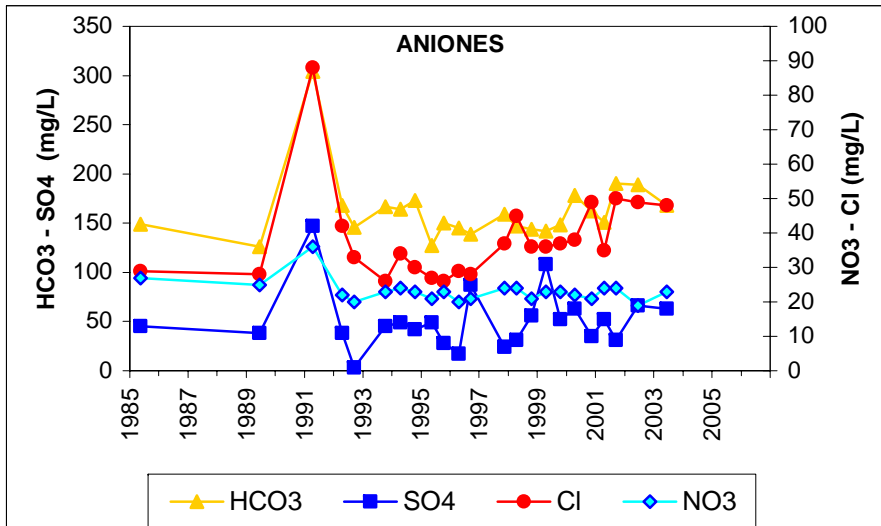

Punto	172480001	Naturaleza	Sondeo
UTM X	396058	Localidad	Fuensalida
UTM Y	4434039	Provincia	Toledo

ESQUEMA DE SITUACION