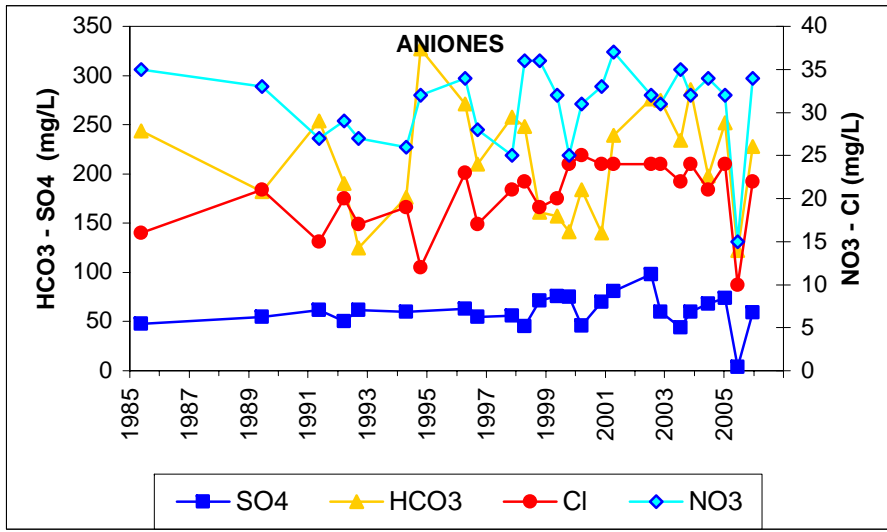

Punto	202330002	Naturaleza	Manantial
UTM X	475247	Localidad	Valdilecha
UTM Y	4461814	Provincia	Madrid