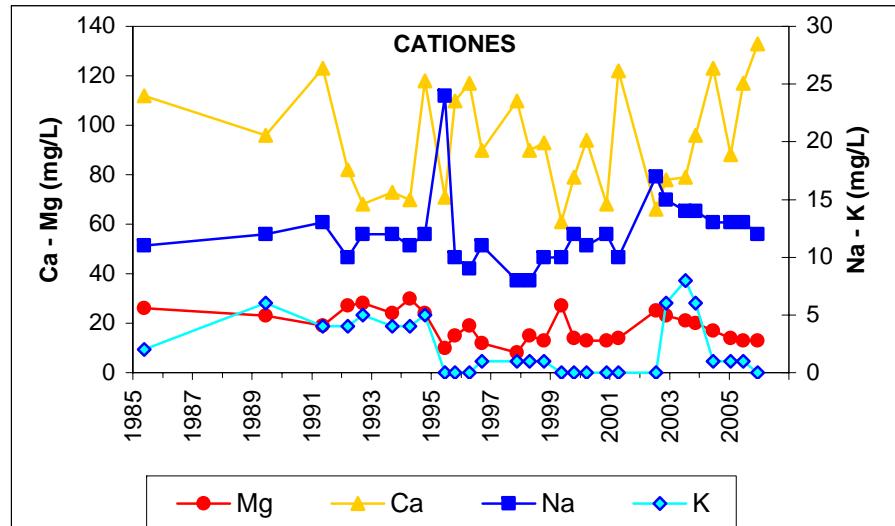

Punto	202340007	Naturaleza	Manantial
UTM X	481876	Localidad	Orusco
UTM Y	4460116	Provincia	Madrid

ESQUEMA DE SITUACION