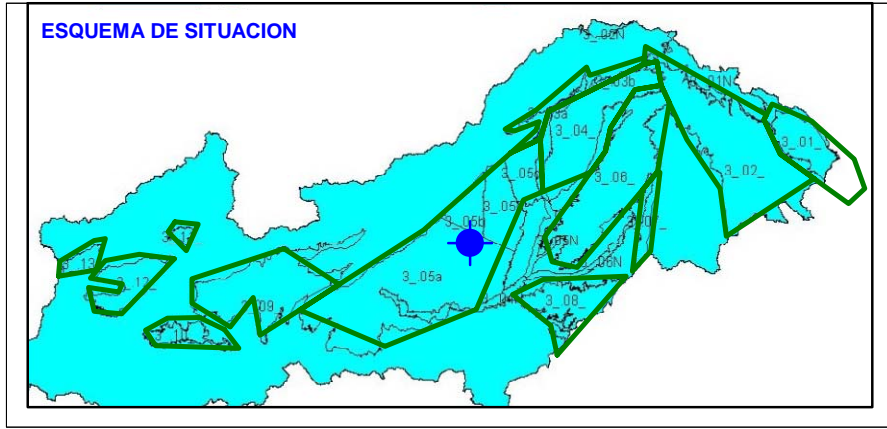

Punto	182360003	Naturaleza	Manantial
UTM X	411880	Localidad	Casarrubios del Monte
UTM Y	4449382	Provincia	Toledo