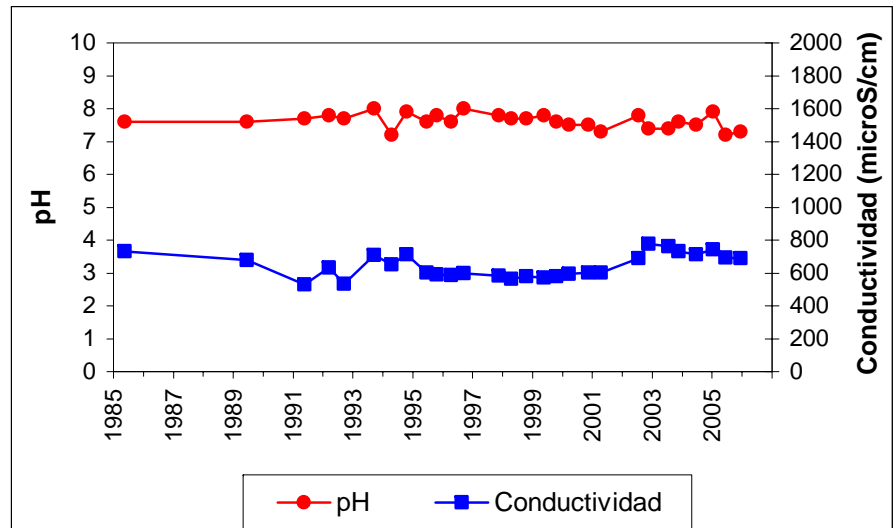

Punto	202340007	Naturaleza	Manantial
UTM X	481876	Localidad	Orusco
UTM Y	4460116	Provincia	Madrid

ESQUEMA DE SITUACION