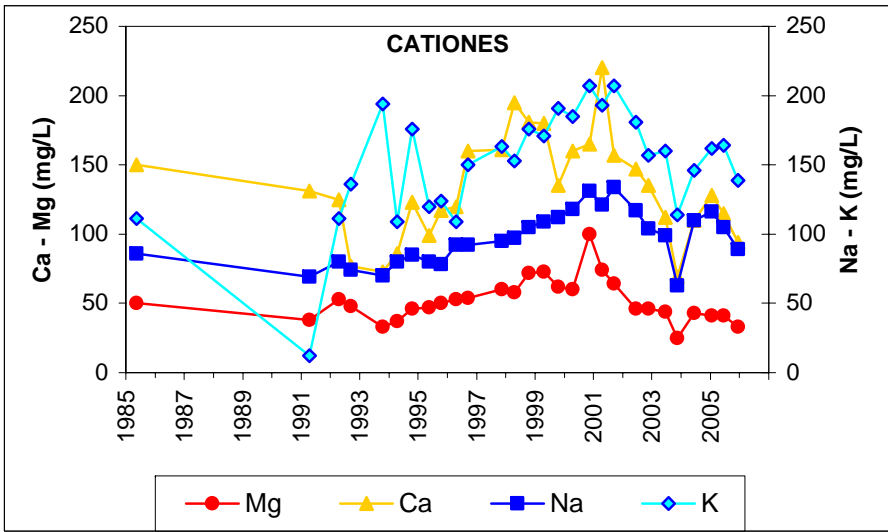

Punto	172480003	Naturaleza	Manantial
UTM X	397903	Localidad	Huecas
UTM Y	4430051	Provincia	Toledo