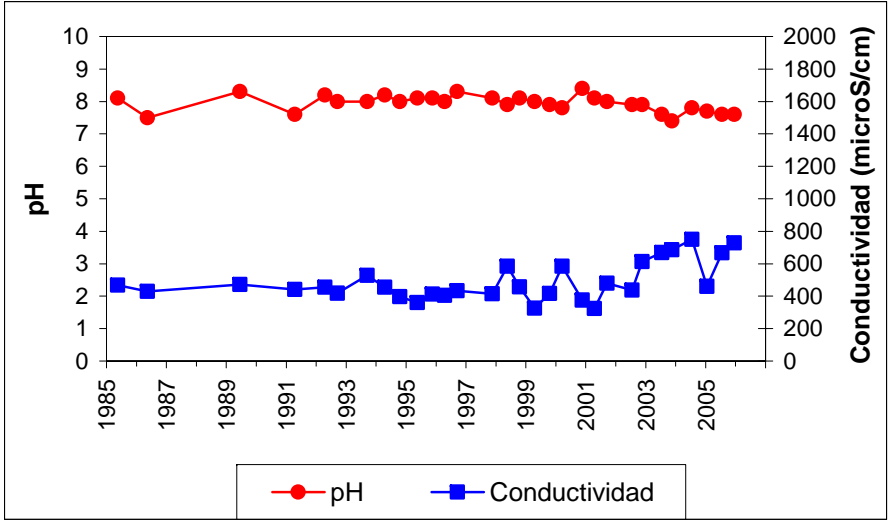

Punto	202050044	Naturaleza	Sondeo
UTM X	457208	Localidad	Valdetorres de Jarama
UTM Y	4506233	Provincia	Madrid