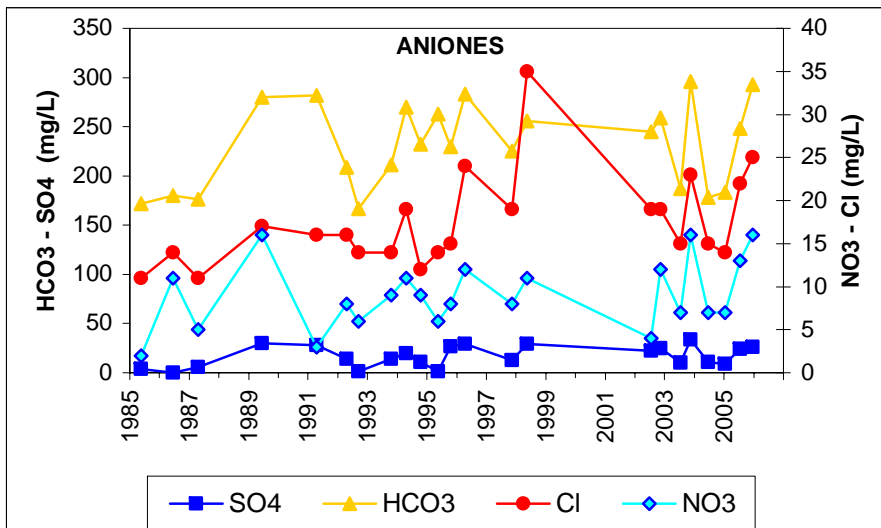

Punto	192140150	Naturaleza	Sondeo
UTM X	449460	Localidad	San Agustín de Guadalix
UTM Y	4501030	Provincia	Madrid

ESQUEMA DE SITUACION