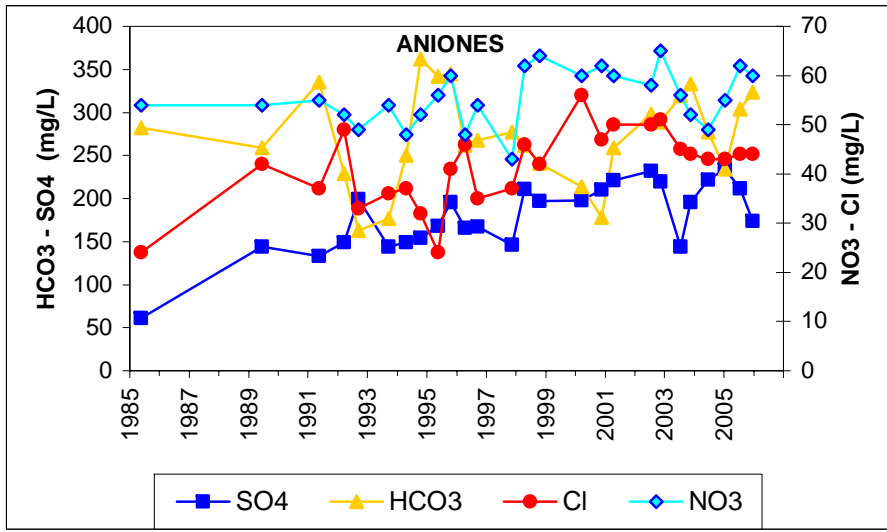

Punto	202430006	Naturaleza	Manantial
UTM X	470267	Localidad	Colmenar de Oreja
UTM Y	4438078	Provincia	Madrid