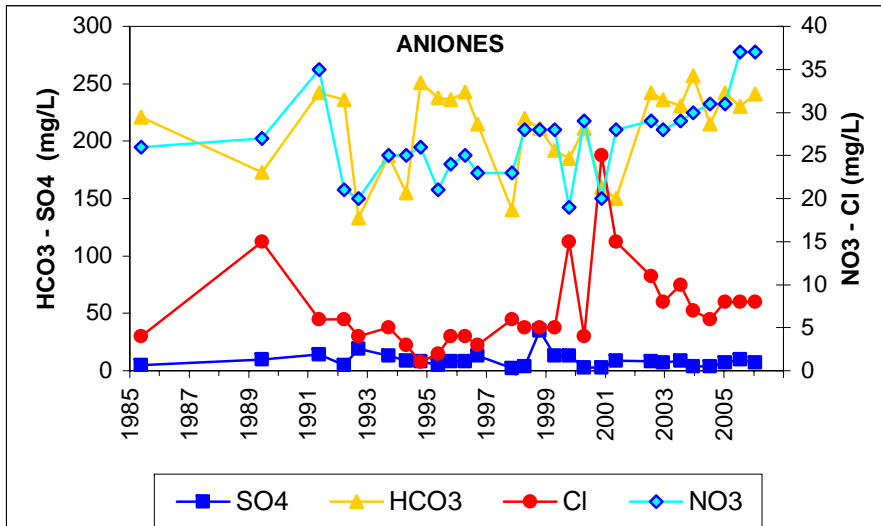

Punto	212070001	Naturaleza	Manantial
UTM X	505028	Localidad	Fuentes de la Alcarria
UTM Y	4510730	Provincia	Guadalajara

ESQUEMA DE SITUACION