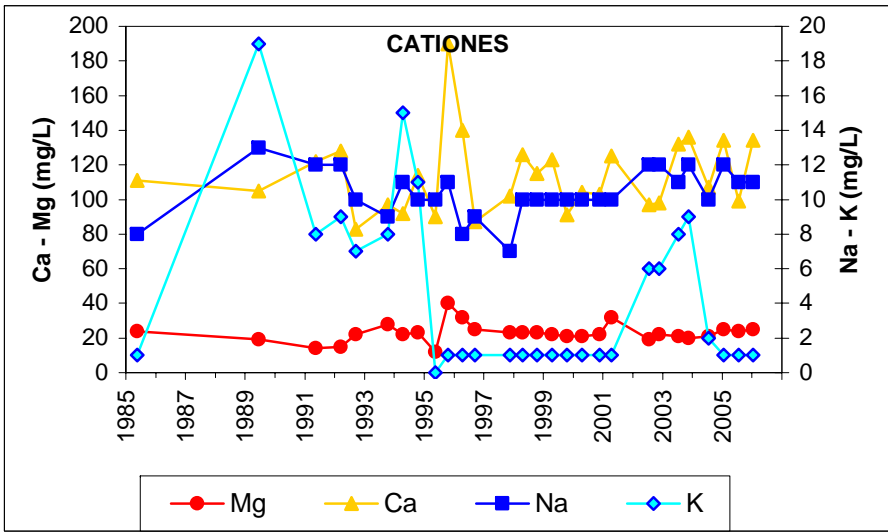

ESQUEMA DE SITUACION

Punto	212070001	Naturaleza	Manantial
UTM X	505028	Localidad	Fuentes de la Alcarria
UTM Y	4510730	Provincia	Guadalajara

ESQUEMA DE SITUACION

Punto	212150003	Naturaleza	Manantial
UTM X	490617	Localidad	Yebes
UTM Y	4487691	Provincia	Guadalajara