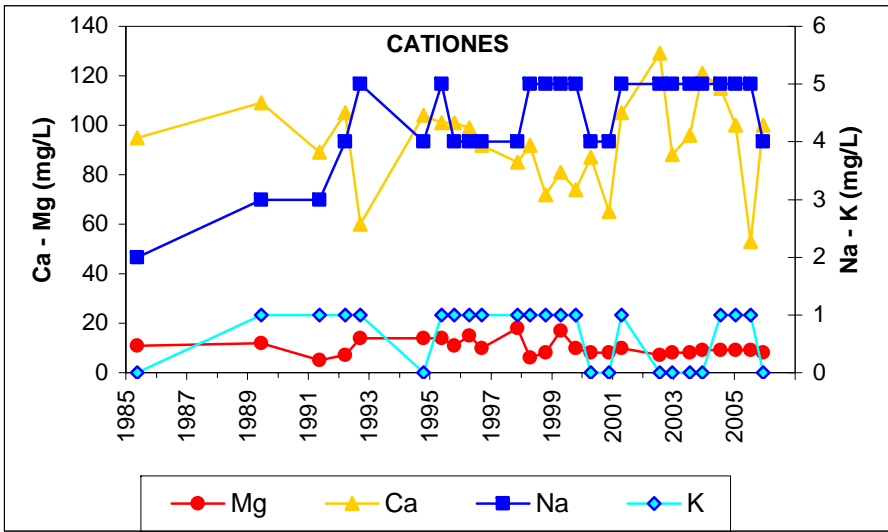

Punto	212240009	Naturaleza	Manantial
UTM X	506961	Localidad	Pastrana
UTM Y	4474628	Provincia	Guadalajara