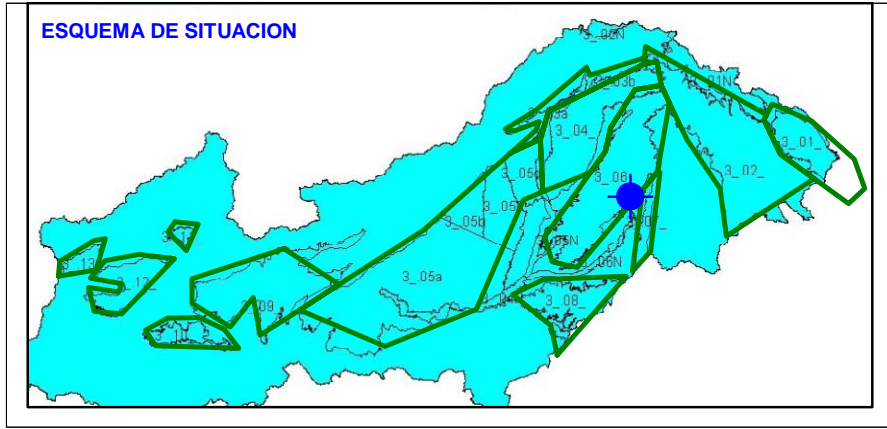

Punto	212240009	Naturaleza	Manantial
UTM X	506961	Localidad	Pastrana
UTM Y	4474628	Provincia	Guadalajara