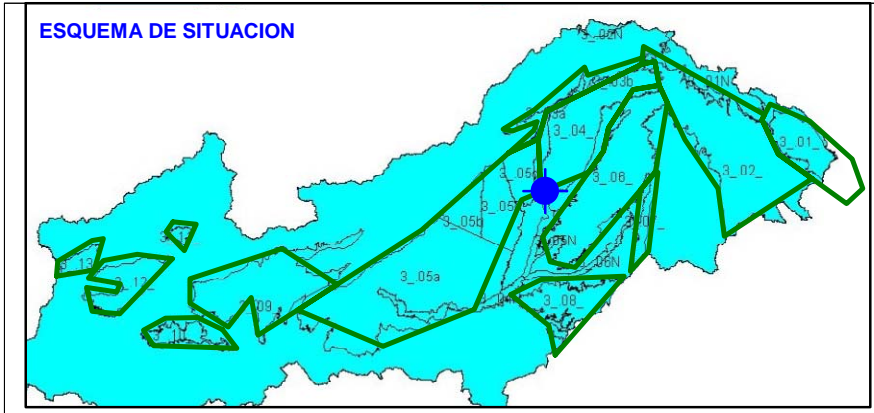

Punto	202210101	Naturaleza	Pozo
UTM X	457561	Localidad	San Fernando de Henares
UTM Y	4477710	Provincia	Madrid