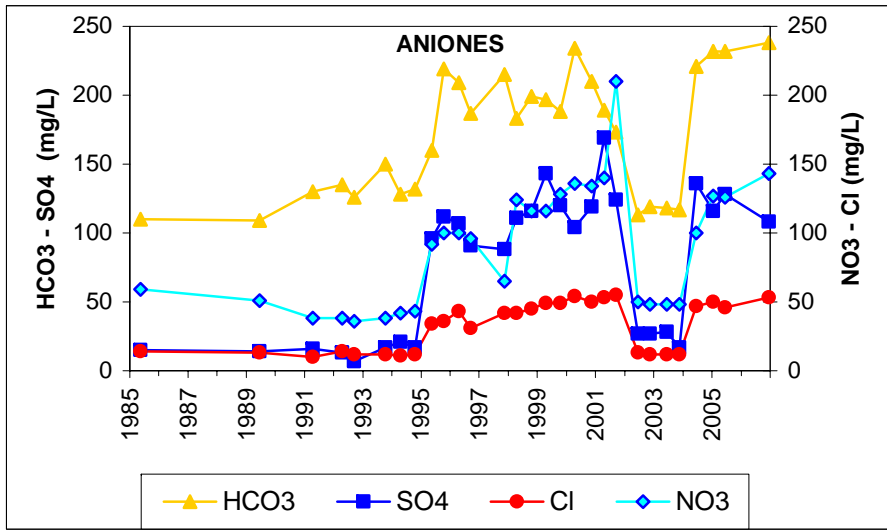

Punto	182360003	Naturaleza	Manantial
UTM X	411880	Localidad	Casarrubios del Monte
UTM Y	4449382	Provincia	Toledo