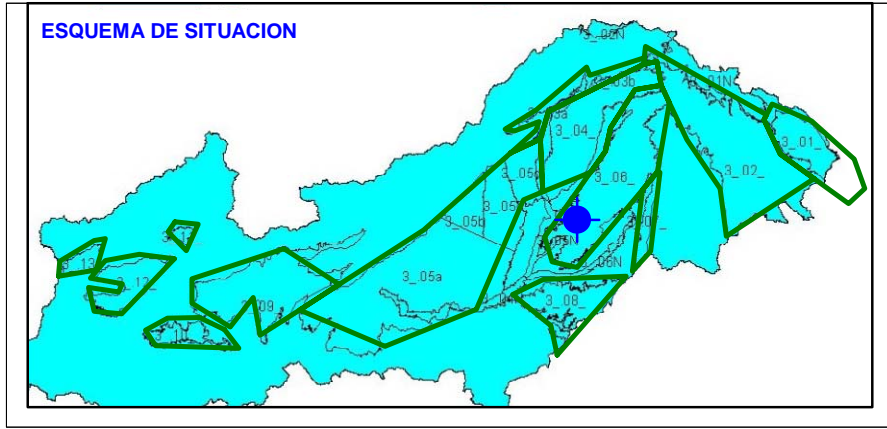

Punto	202330002	Naturaleza	Manantial
UTM X	475247	Localidad	Valdilecha
UTM Y	4461814	Provincia	Madrid