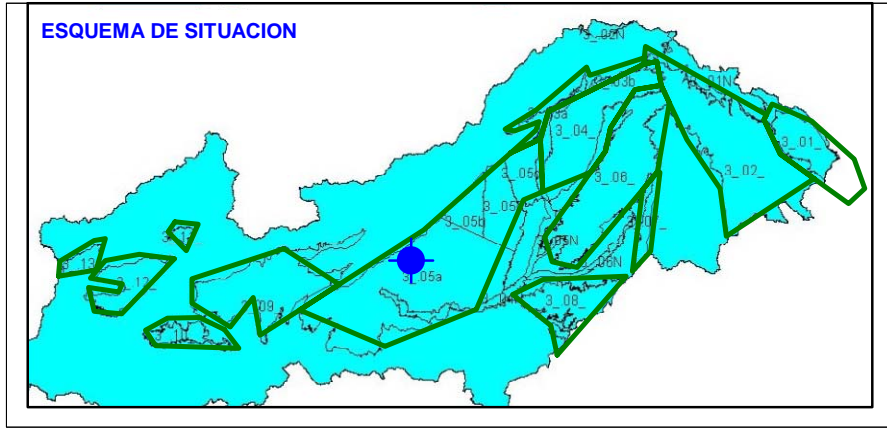

ESQUEMA DE SITUACION

Punto	172380006	Naturaleza	Manantial
UTM X	396205	Localidad	La Torre de Esteban Hambrán
UTM Y	4447335	Provincia	Toledo

Punto	172410001	Naturaleza	Manantial
UTM X	376977	Localidad	Hormigos
UTM Y	4439812	Provincia	Toledo