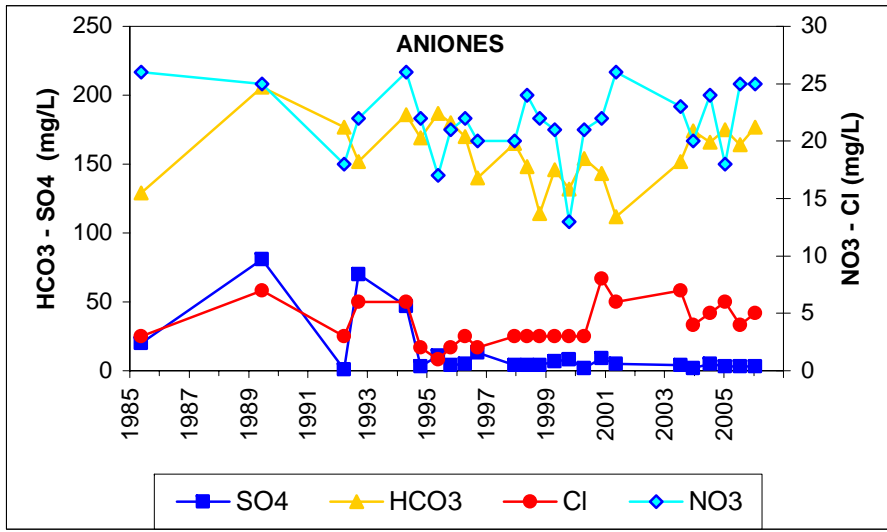

Punto	211980003	Naturaleza	Manantial
UTM X	510290	Localidad	Ledanca
UTM Y	4524860	Provincia	Guadalajara