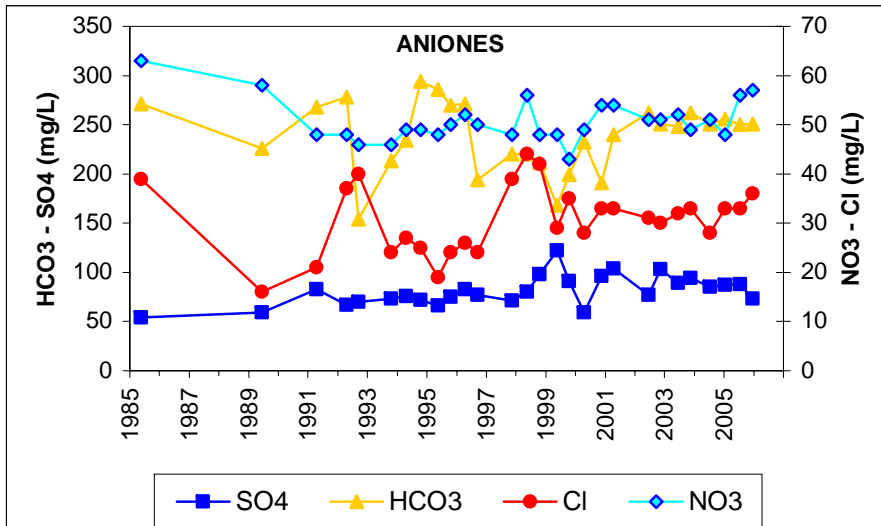

Punto	202520002	Naturaleza	Sondeo
UTM X	466237	Localidad	Noblejas
UTM Y	4421312	Provincia	Toledo

ESQUEMA DE SITUACION