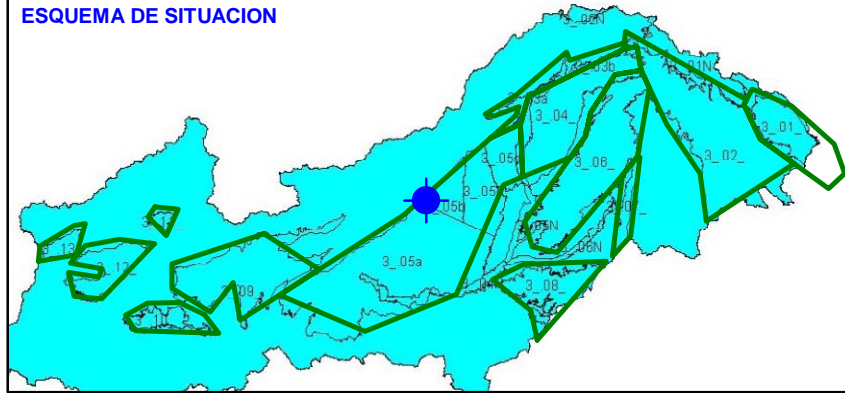

Punto	172340053	Naturaleza	Sondeo
UTM X	397758	Localidad	Aldea del Fresno
UTM Y	4464211	Provincia	Madrid

ESQUEMA DE SITUACION