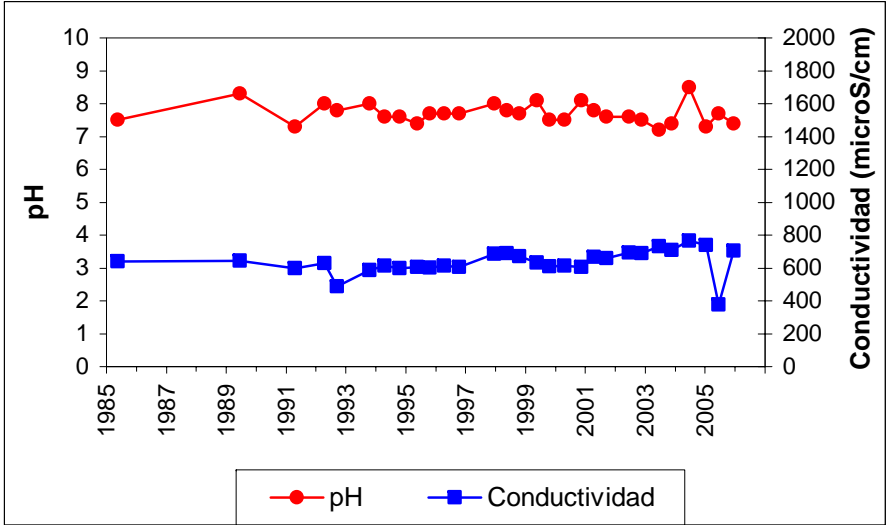

ESQUEMA DE SITUACION

Punto	172380006	Naturaleza	Manantial
UTM X	396205	Localidad	La Torre de Esteban Hambrán
UTM Y	4447335	Provincia	Toledo

Punto	172410001	Naturaleza	Manantial
UTM X	376977	Localidad	Hormigos
UTM Y	4439812	Provincia	Toledo