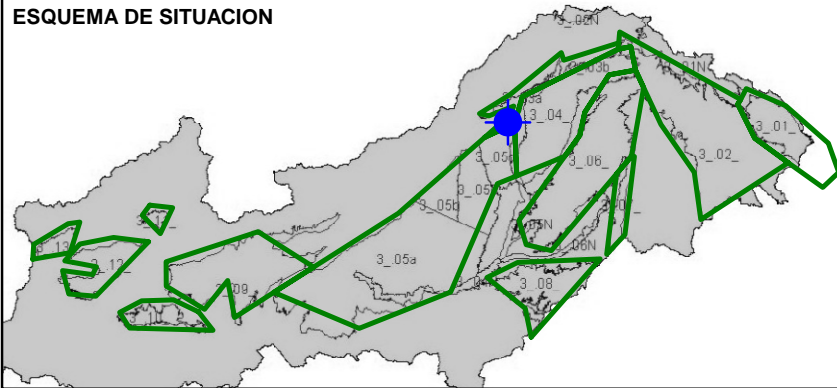

Punto	232240004	Naturaleza	Manantial
UTM X	563822	Localidad	Priego
UTM Y	4478057	Provincia	Cuenca

Punto	242010001	Naturaleza	Manantial
UTM X	569943	Localidad	Zaorejas
UTM Y	4516043	Provincia	Guadalajara

Punto	192080067	Naturaleza	Sondeo
UTM X	449606	Localidad	El Molar
UTM Y	4506597	Provincia	Madrid

ESQUEMA DE SITUACION

Punto	201940006	Naturaleza	Manantial
UTM X	477606	Localidad	Retiendas
UTM Y	4535837	Provincia	Guadalajara