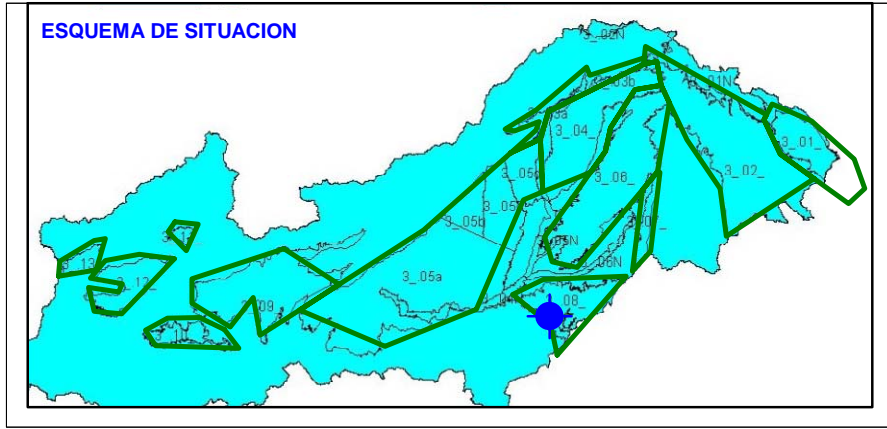

Punto	202610001	Naturaleza	Manantial
UTM X	458938	Localidad	La Guardia
UTM Y	4409431	Provincia	Toledo