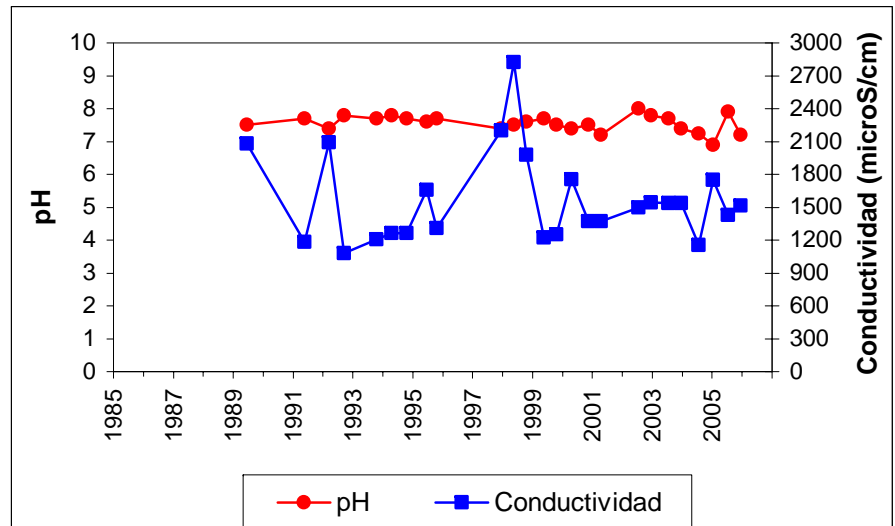

Punto	212440006	Naturaleza	Sondeo
UTM X	509850	Localidad	Barajas de Melo
UTM Y	4442673	Provincia	Cuenca

ESQUEMA DE SITUACION