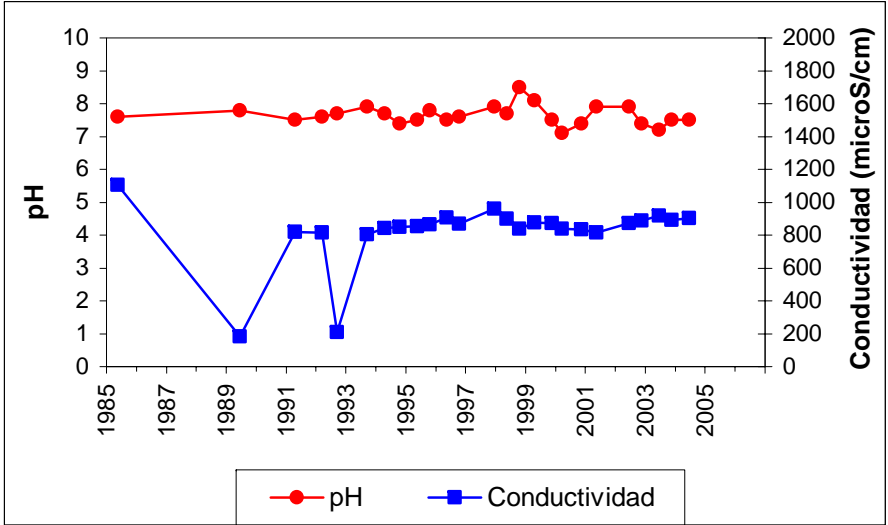

Punto	112560001	Naturaleza	Sondeo
UTM X	206291	Localidad	Torrejuncillo
UTM Y	4420964	Provincia	Cáceres