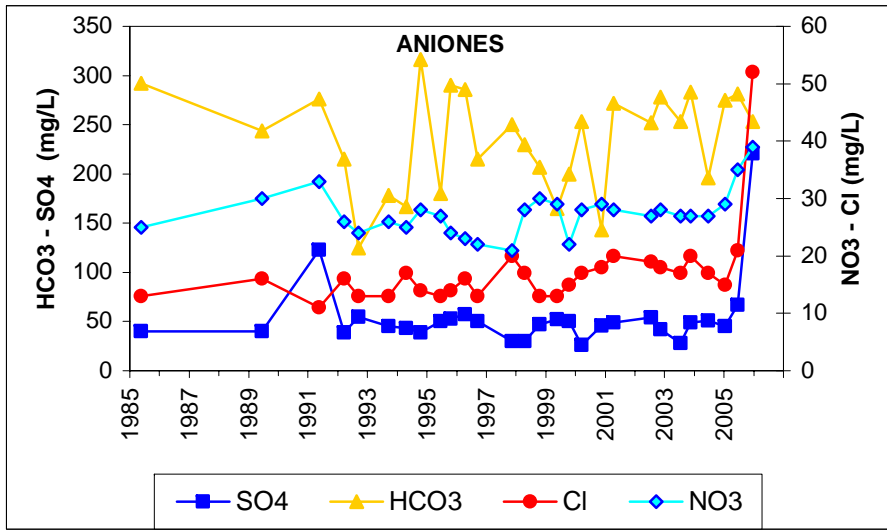

Punto	202330004	Naturaleza	Manantial
UTM X	476061	Localidad	Valdilecha
UTM Y	4457989	Provincia	Madrid