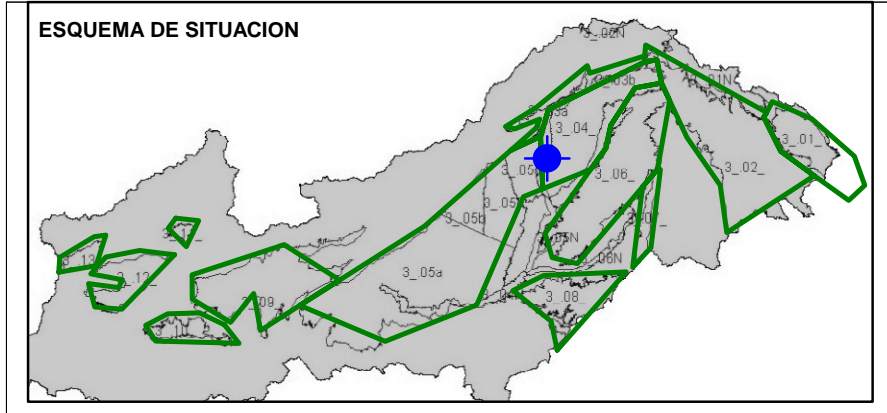

Punto	202110025	Naturaleza	Sondeo
UTM X	457324	Localidad	Algete
UTM Y	4493991	Provincia	Madrid