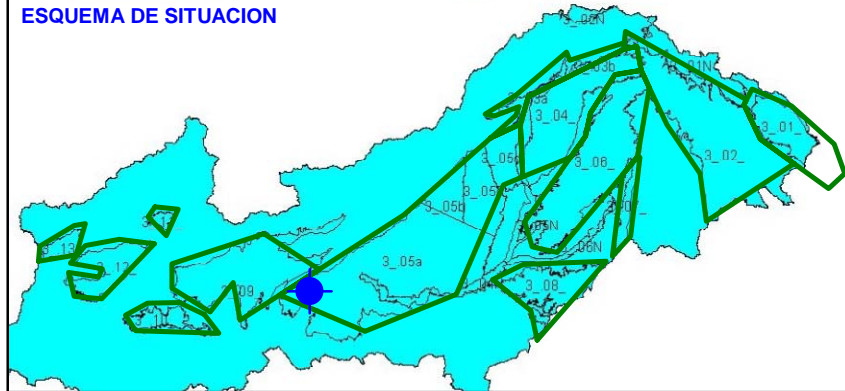

Punto	152570003	Naturaleza	Sondeo
UTM X	328630	Localidad	Calera y Chozas
UTM Y	4414942	Provincia	Toledo

ESQUEMA DE SITUACION