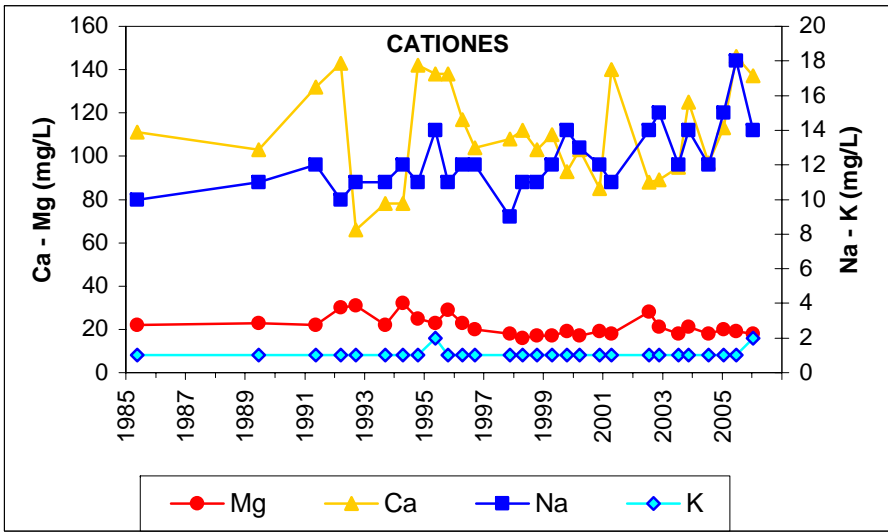

Punto	212210004	Naturaleza	Manantial
UTM X	489456	Localidad	Loranca de Tajuña
UTM Y	4477991	Provincia	Guadalajara