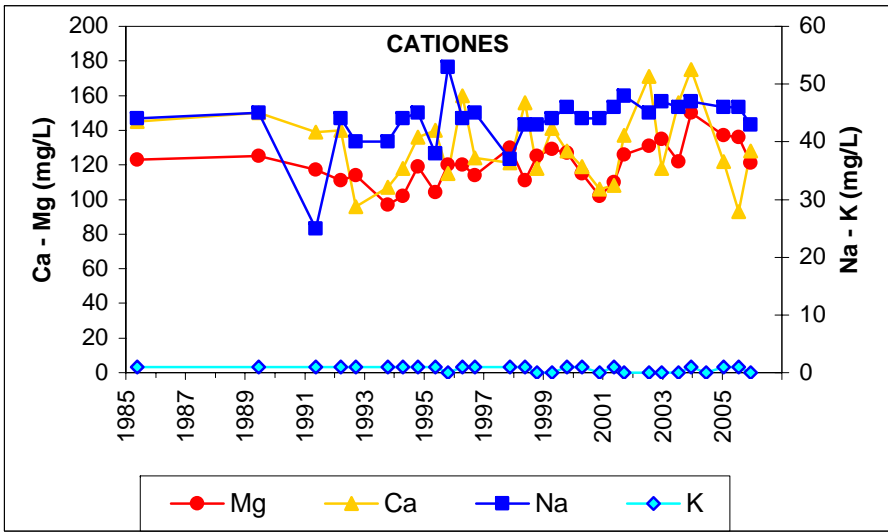

Punto	212020005	Naturaleza	Manantial
UTM X	494032	Localidad	Cañizar
UTM Y	4513579	Provincia	Guadalajara