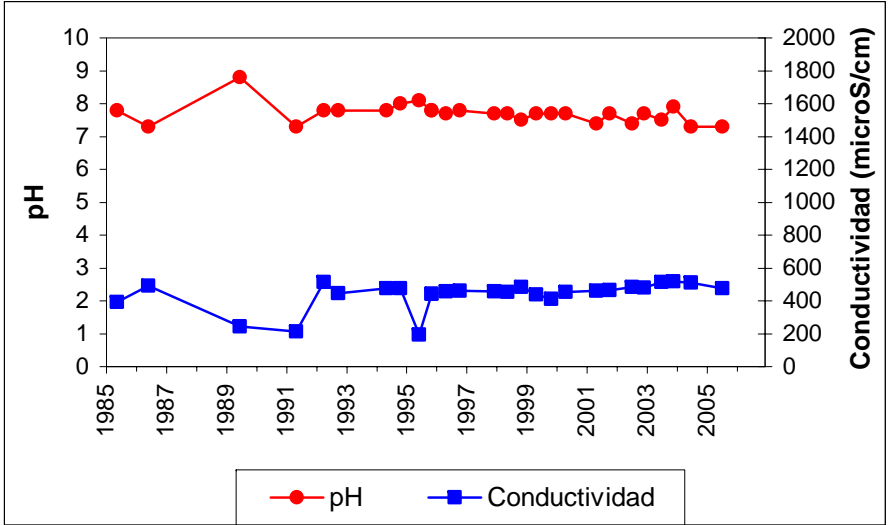

Punto	182280202	Naturaleza	Pozo
UTM X	422352	Localidad	Villaviciosa de Odón
UTM Y	4467059	Provincia	Madrid