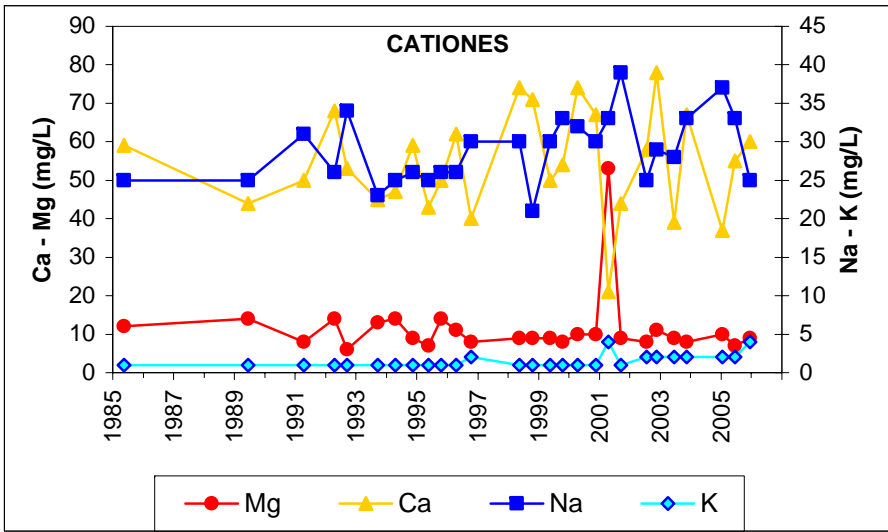

ESQUEMA DE SITUACION

Punto	182280202	Naturaleza	Pozo
UTM X	422352	Localidad	Villaviciosa de Odón
UTM Y	4467059	Provincia	Madrid

Punto	182320104	Naturaleza	Sondeo
UTM X	406472	Localidad	Villamanta
UTM Y	4461801	Provincia	Madrid