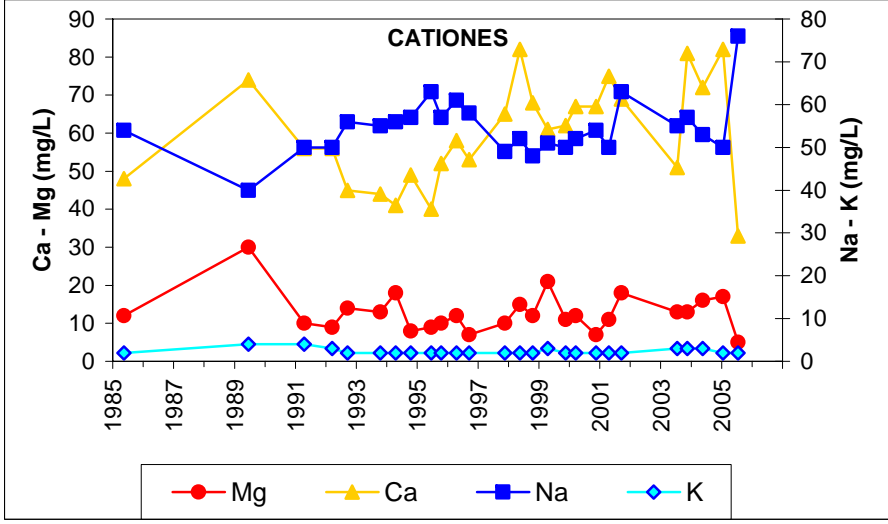

Punto	202110025	Naturaleza	Sondeo
UTM X	457324	Localidad	Algete
UTM Y	4493991	Provincia	Madrid