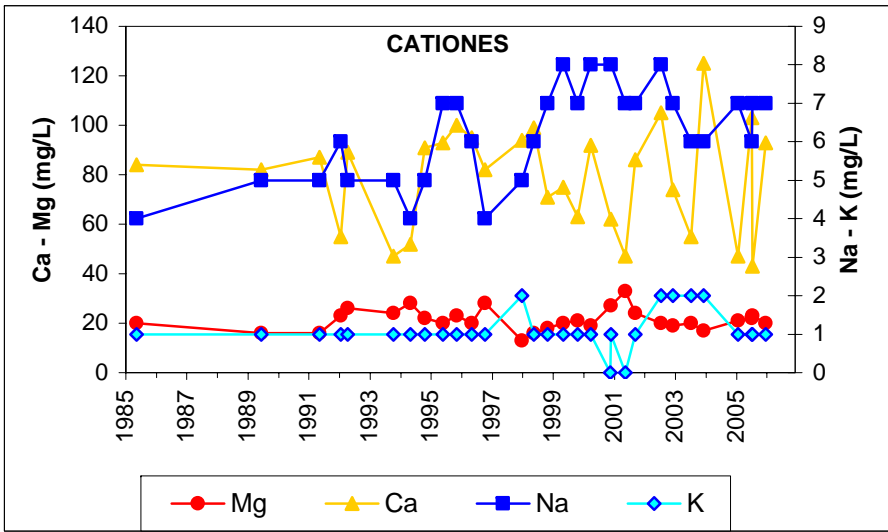

Punto	211930001	Naturaleza	Manantial
UTM X	505199	Localidad	Medranda
UTM Y	4537249	Provincia	Guadalajara