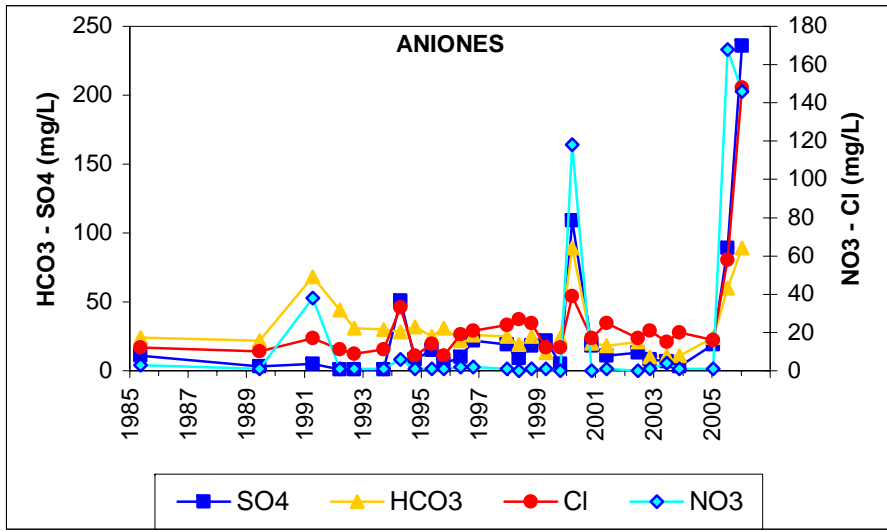

ESQUEMA DE SITUACION

Punto	202610001	Naturaleza	Manantial
UTM X	458938	Localidad	La Guardia
UTM Y	4409431	Provincia	Toledo

Punto	132510001	Naturaleza	Manantial
UTM X	262824	Localidad	Majadas
UTM Y	4427371	Provincia	Cáceres