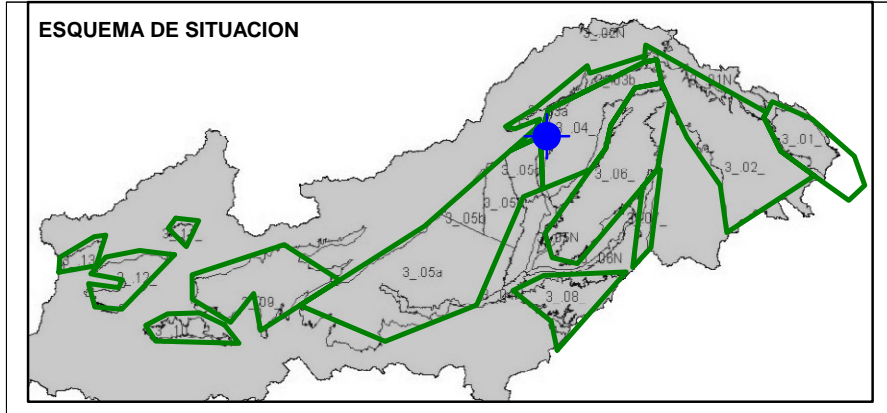

ESQUEMA DE SITUACION

Punto	211910003	Naturaleza	Sondeo
UTM X	490242	Localidad	Arbancón
UTM Y	4536053	Provincia	Guadalajara

Punto	20202007	Naturaleza	Manantial
UTM X	465645	Localidad	El Cubillo
UTM Y	4519552	Provincia	Guadalajara

Punto	202040004	Naturaleza	Manantial
UTM X	479903	Localidad	Málaga
UTM Y	4515985	Provincia	Guadalajara

Punto	202050044	Naturaleza	Sondeo
UTM X	457208	Localidad	Valdetorres de Jarama
UTM Y	4506233	Provincia	Madrid