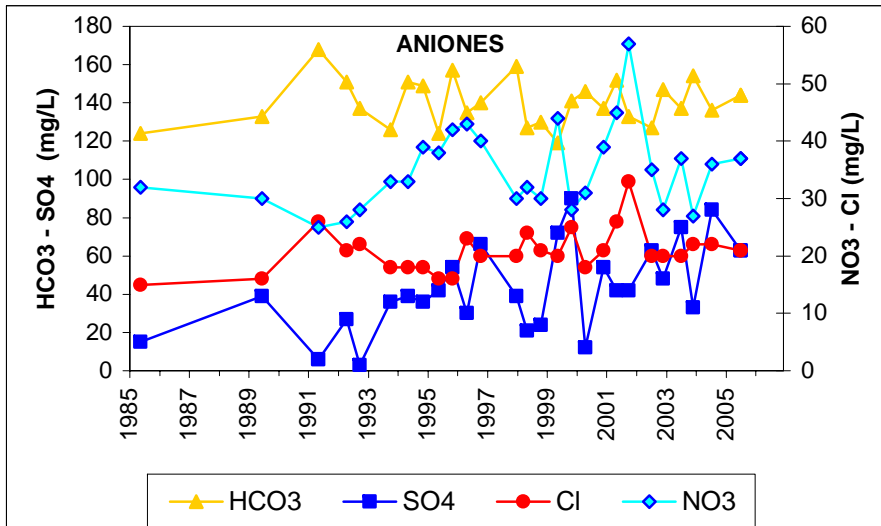

ESQUEMA DE SITUACION

Punto	152630005	Naturaleza	Sondeo
UTM X	333016	Localidad	Belvis de la Jara
UTM Y	4402619	Provincia	Toledo

ESQUEMA DE SITUACION

Punto	172340053	Naturaleza	Sondeo
UTM X	397758	Localidad	Aldea del Fresno
UTM Y	4464211	Provincia	Madrid

ESQUEMA DE SITUACION

Punto	172380006	Naturaleza	Manantial
UTM X	396205	Localidad	La Torre de Esteban Hambrán
UTM Y	4447335	Provincia	Toledo

Punto	172410001	Naturaleza	Manantial
UTM X	376977	Localidad	Hormigos
UTM Y	4439812	Provincia	Toledo