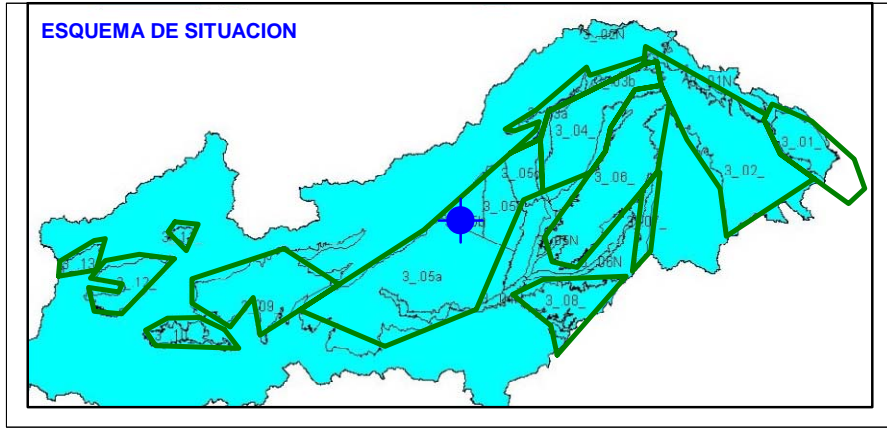

ESQUEMA DE SITUACION

Punto	182280202	Naturaleza	Pozo
UTM X	422352	Localidad	Villaviciosa de Odón
UTM Y	4467059	Provincia	Madrid

Punto	182320104	Naturaleza	Sondeo
UTM X	406472	Localidad	Villamanta
UTM Y	4461801	Provincia	Madrid