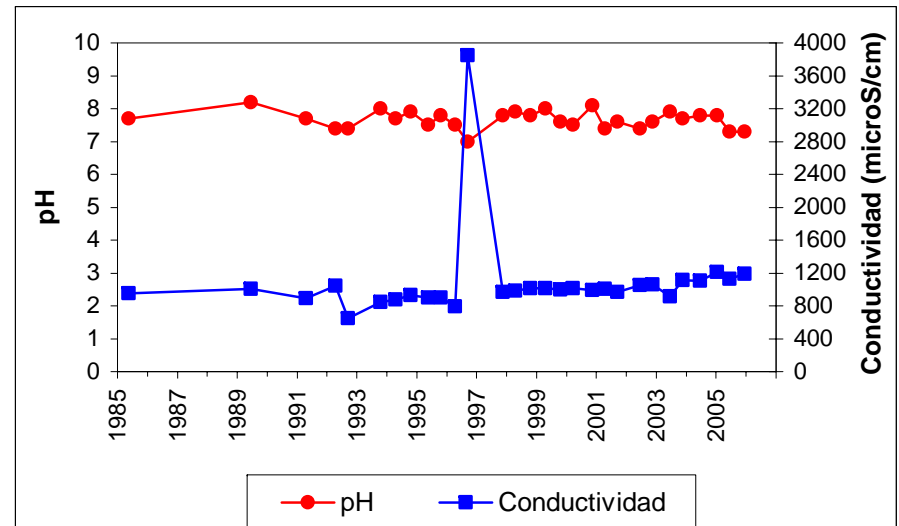

Punto	192410004	Naturaleza	Sondeo
UTM X	430167	Localidad	Illescas
UTM Y	4445055	Provincia	Toledo

ESQUEMA DE SITUACION