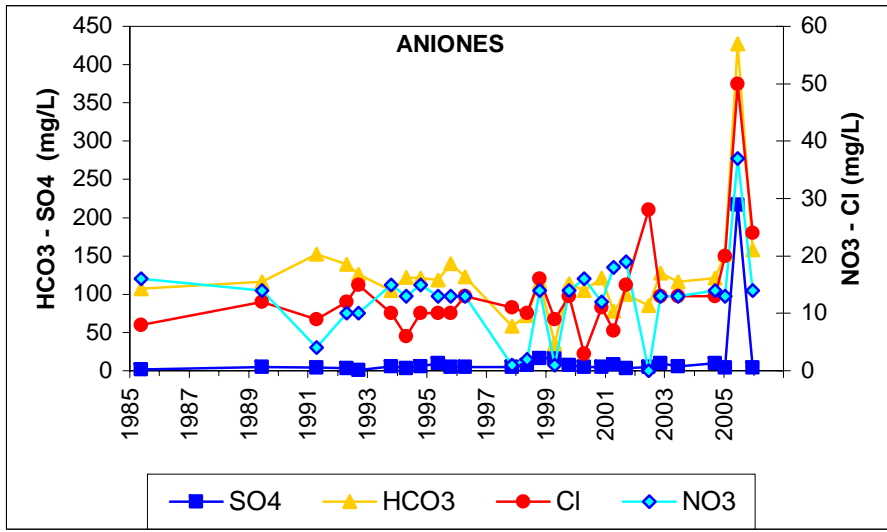

Punto	182410001	Naturaleza	Sondeo
UTM X	405356	Localidad	Ventas de Retamosa
UTM Y	4446053	Provincia	Toledo