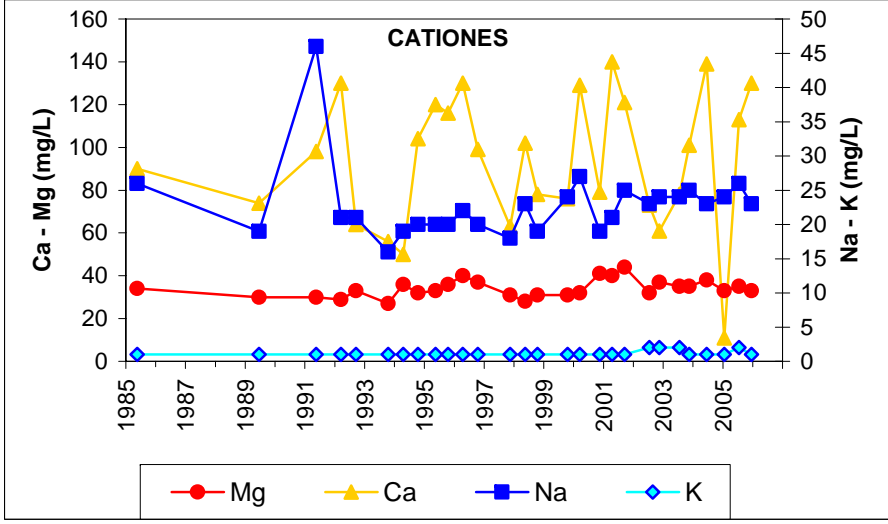

Punto	202040004	Naturaleza	Manantial
UTM X	479903	Localidad	Málaga
UTM Y	4515985	Provincia	Guadalajara