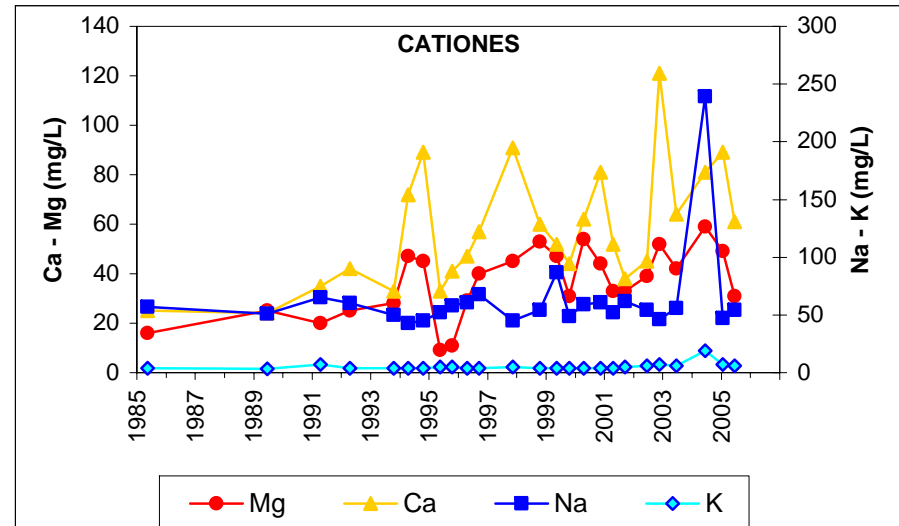

Punto	182530001	Naturaleza	Sondeo
UTM X	413970	Localidad	Olias del Rey
UTM Y	4422555	Provincia	Toledo

ESQUEMA DE SITUACION