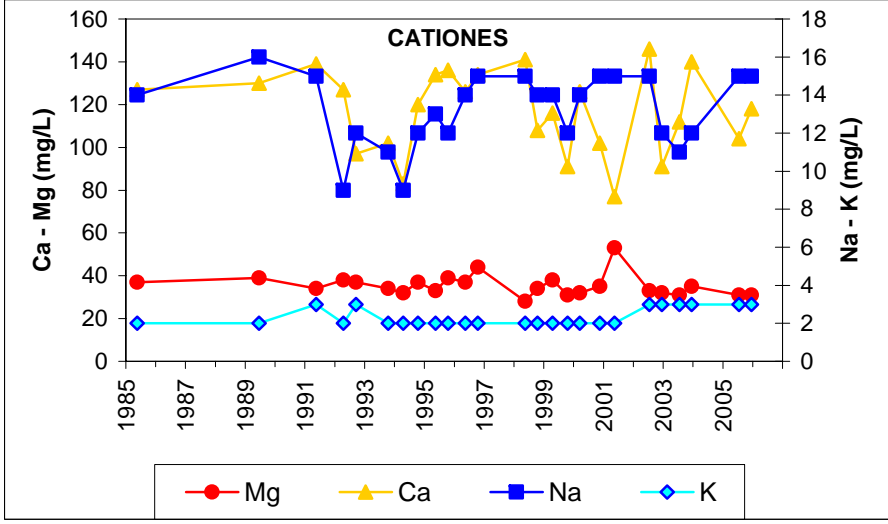

**ANEXO – 8:**

**DATOS ANALÍTICOS. REPRESENTACIONES GRÁFICAS CAMPAÑA 2005-2006 Y  
EVOLUCIÓN DE DATOS HISTÓRICOS.**

Punto	221880004	Naturaleza	Manantial
UTM X	540197	Localidad	Estriégana
UTM Y	4545705	Provincia	Guadalajara

Punto	221920002	Naturaleza	Manantial
UTM X	524294	Localidad	Mandayona
UTM Y	4535691	Provincia	Guadalajara

Punto	222030002	Naturaleza	Manantial
UTM X	531840	Localidad	Cifuentes
UTM Y	4515269	Provincia	Guadalajara