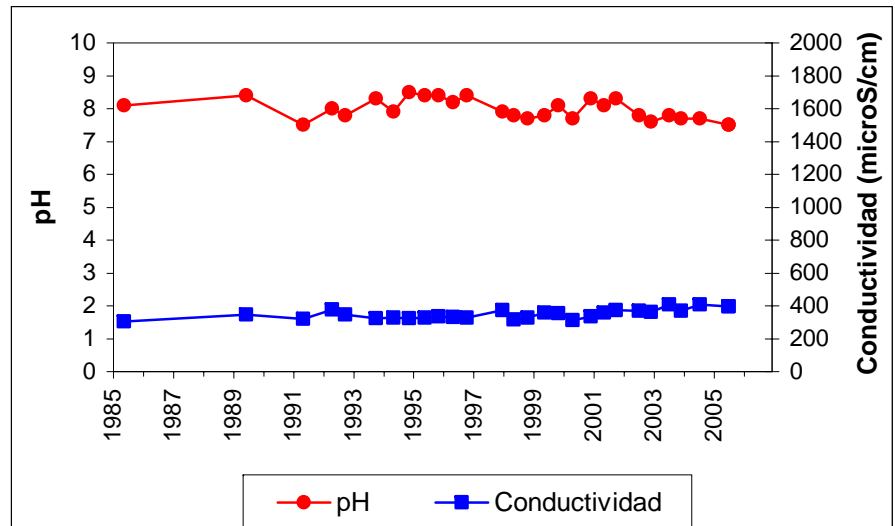

Punto	172340053	Naturaleza	Sondeo
UTM X	397758	Localidad	Aldea del Fresno
UTM Y	4464211	Provincia	Madrid

ESQUEMA DE SITUACION