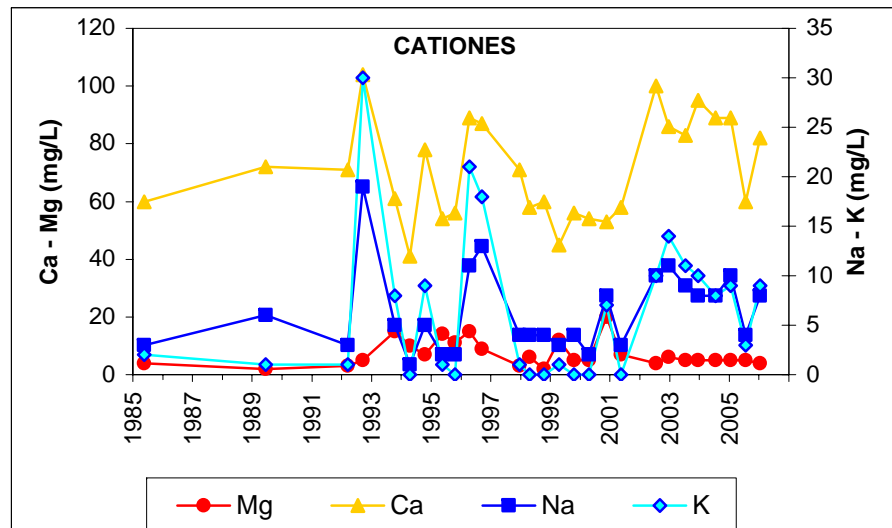

Punto	211980005	Naturaleza	Manantial
UTM X	509494	Localidad	Gajanejos
UTM Y	4521876	Provincia	Guadalajara

ESQUEMA DE SITUACION