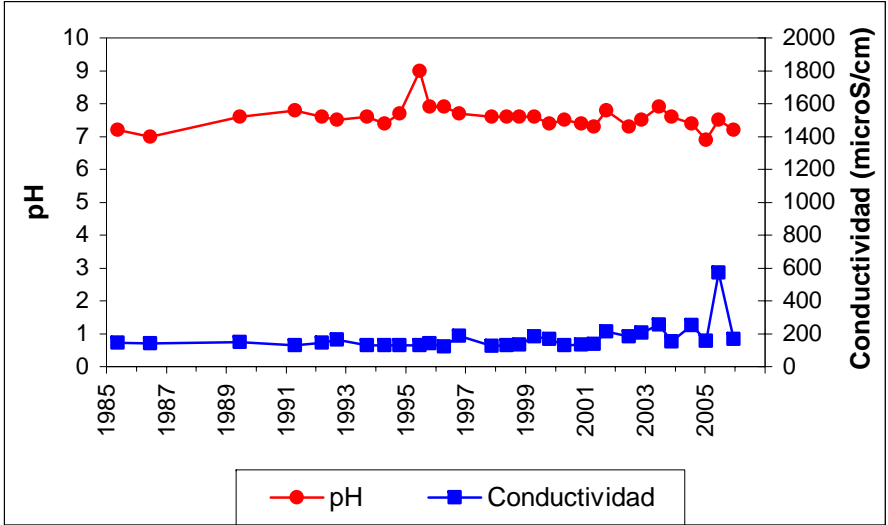

Punto	192210138	Naturaleza	Sondeo
UTM X	430680	Localidad	Pozuelo de Alarcón
UTM Y	4479339	Provincia	Madrid