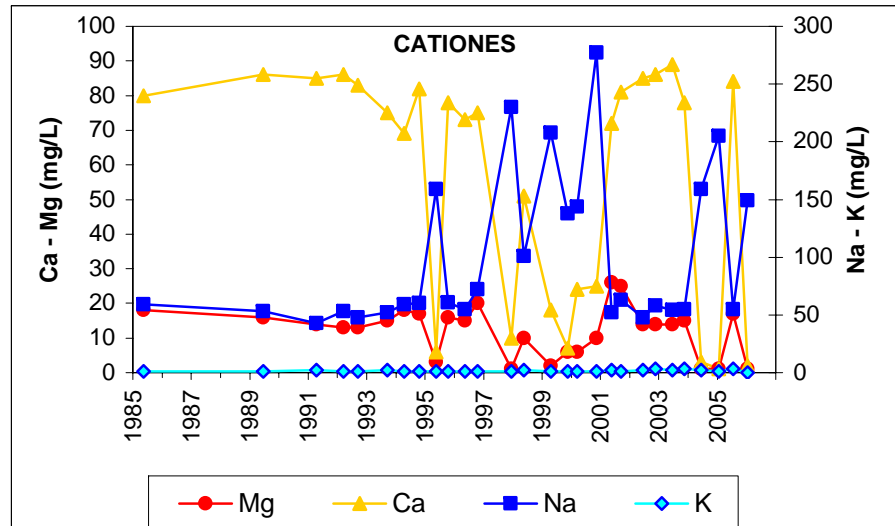

Punto	152560007	Naturaleza	Sondeo
UTM X	324053	Localidad	Calera y Chozas
UTM Y	4420655	Provincia	Toledo

ESQUEMA DE SITUACION