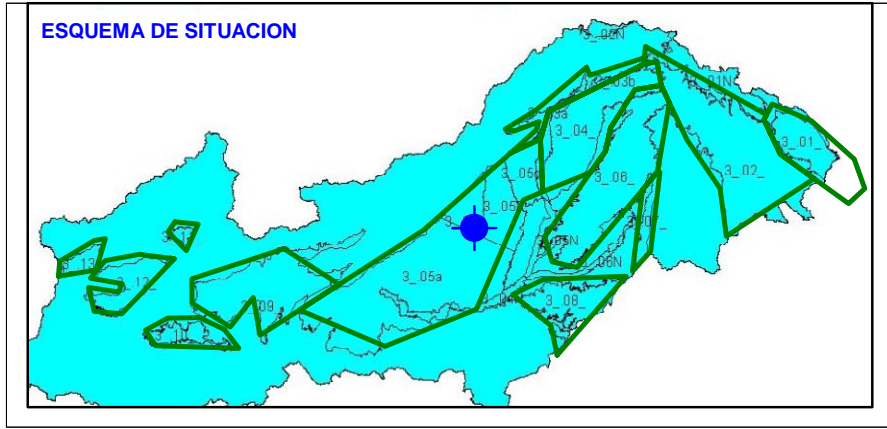

Punto	182330119	Naturaleza	Pozo
UTM X	414597	Localidad	Navalcarnero
UTM Y	4457672	Provincia	Madrid