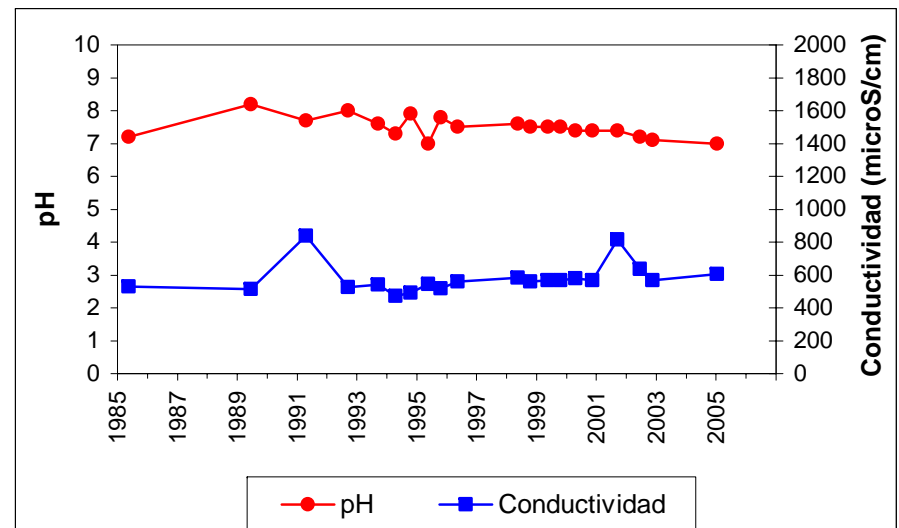

Punto	152630005	Naturaleza	Sondeo
UTM X	333016	Localidad	Belvis de la Jara
UTM Y	4402619	Provincia	Toledo

ESQUEMA DE SITUACION