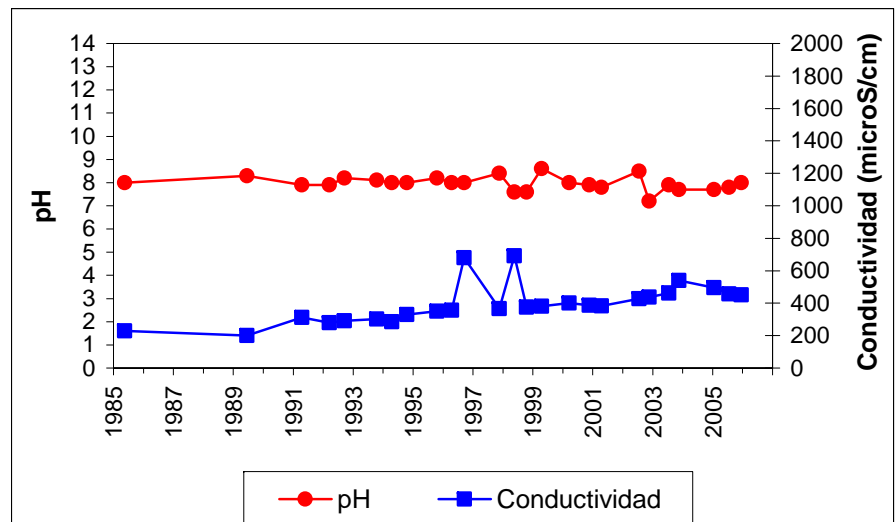

Punto	192080067	Naturaleza	Sondeo
UTM X	449606	Localidad	El Molar
UTM Y	4506597	Provincia	Madrid

ESQUEMA DE SITUACION