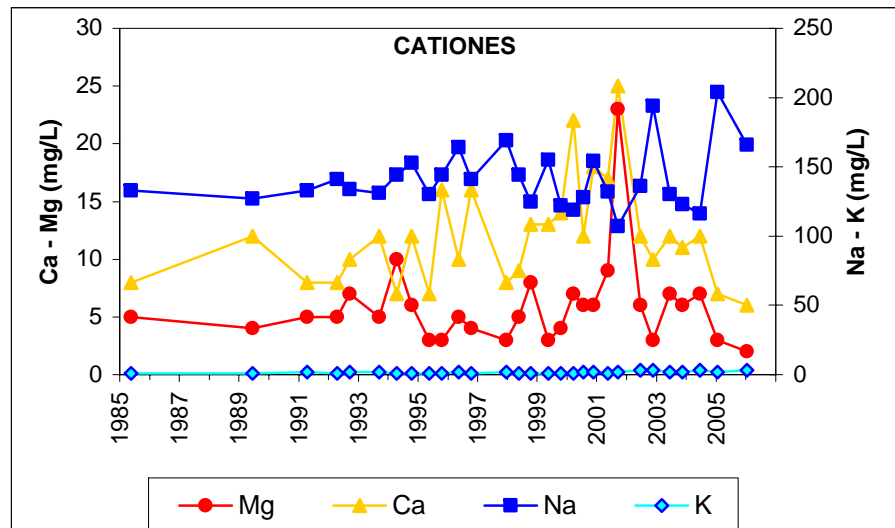

Punto	152550005	Naturaleza	Sondeo
UTM X	314498	Localidad	Torrigo
UTM Y	4412868	Provincia	Toledo

ESQUEMA DE SITUACION