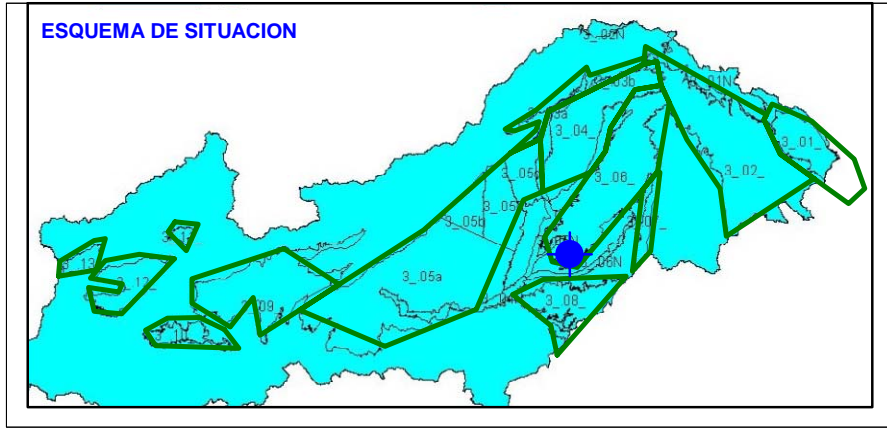

ESQUEMA DE SITUACION

Punto	202430006	Naturaleza	Manantial
UTM X	470267	Localidad	Colmenar de Oreja
UTM Y	4438078	Provincia	Madrid

Punto	202430009	Naturaleza	Manantial
UTM X	470983	Localidad	Belmonte de Tajo
UTM Y	4443250	Provincia	Madrid