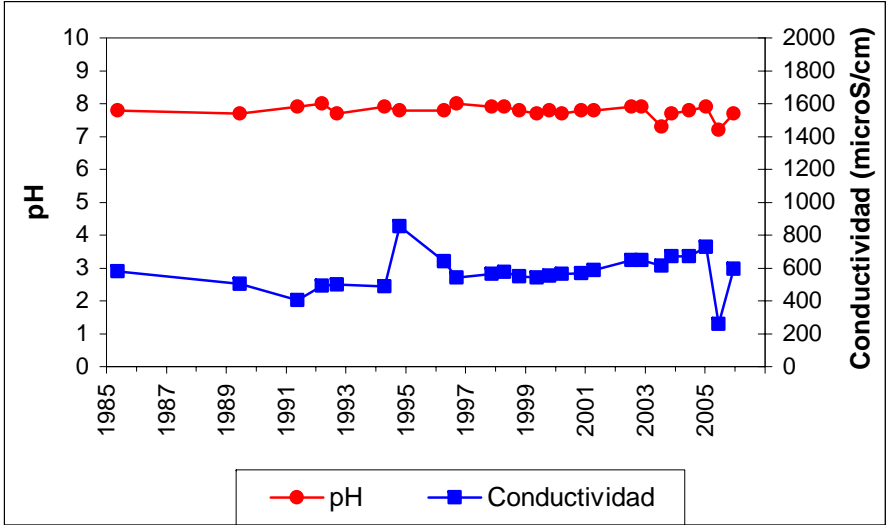

Punto	202330002	Naturaleza	Manantial
UTM X	475247	Localidad	Valdilecha
UTM Y	4461814	Provincia	Madrid