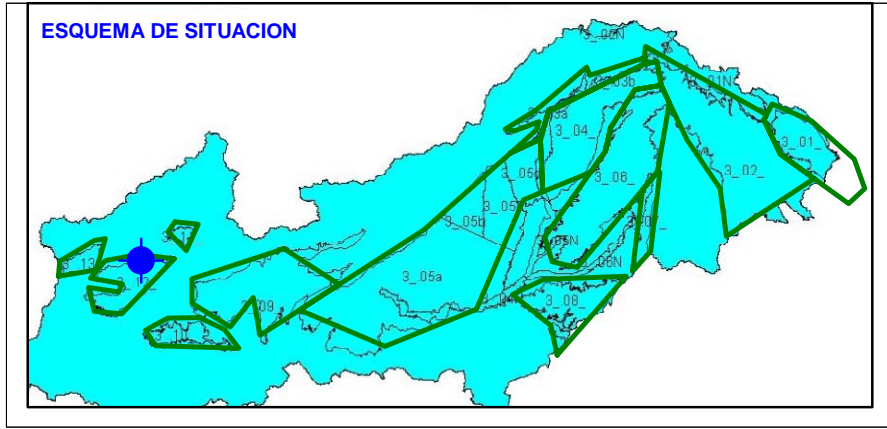

Punto	112470003	Naturaleza	Manantial
UTM X	217284	Localidad	Montehermoso
UTM Y	4439856	Provincia	Cáceres