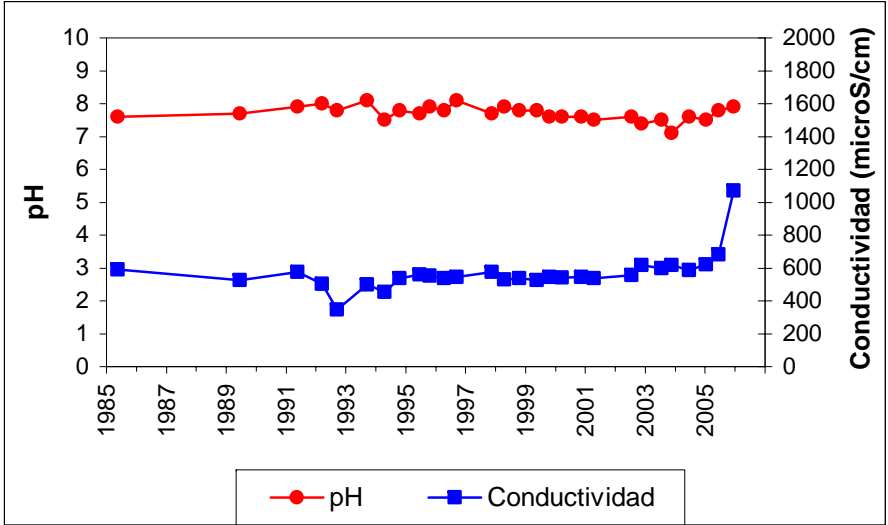

Punto	202330004	Naturaleza	Manantial
UTM X	476061	Localidad	Valdilecha
UTM Y	4457989	Provincia	Madrid