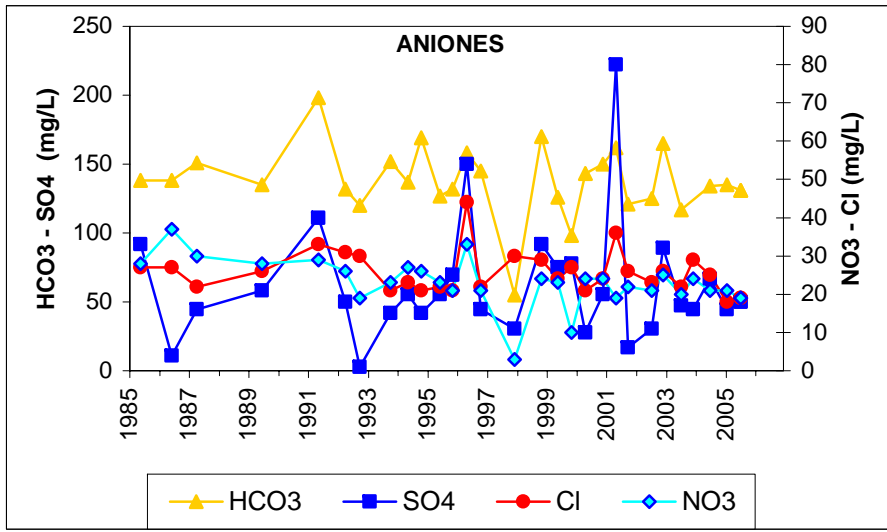

Punto	182230002	Naturaleza	Sondeo
UTM X	415301	Localidad	Villanueva del Pardillo
UTM Y	4482269	Provincia	Madrid