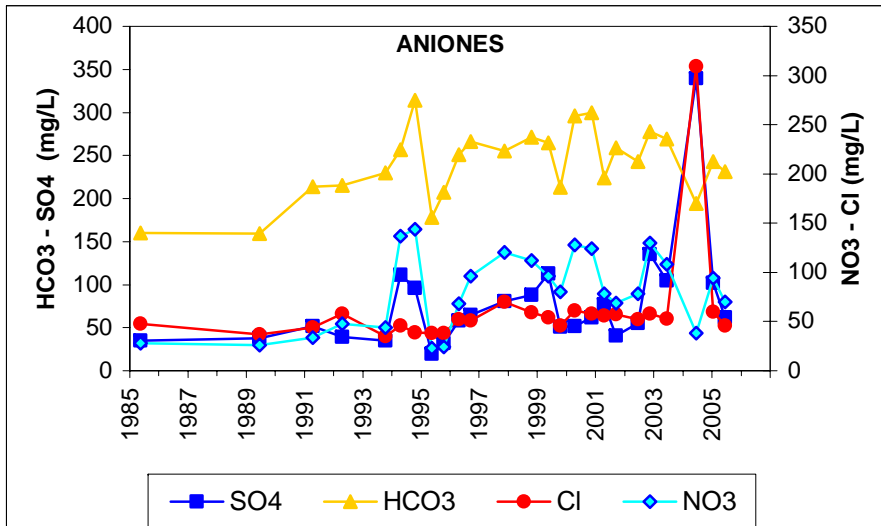

Punto	182530001	Naturaleza	Sondeo
UTM X	413970	Localidad	Olias del Rey
UTM Y	4422555	Provincia	Toledo

ESQUEMA DE SITUACION