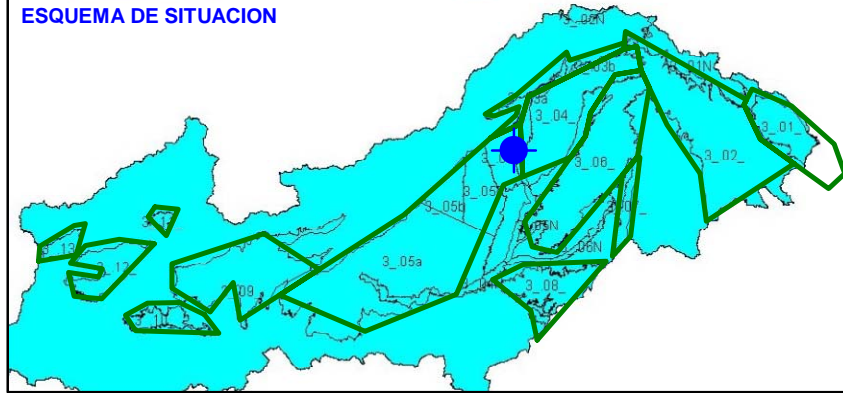

ESQUEMA DE SITUACION

Punto	192140150	Naturaleza	Sondeo
UTM X	449460	Localidad	San Agustín de Guadalix
UTM Y	4501030	Provincia	Madrid

ESQUEMA DE SITUACION

Punto	192180043	Naturaleza	Sondeo
UTM X	449859	Localidad	San Sebastián de los Reyes
UTM Y	4491826	Provincia	Madrid

ESQUEMA DE SITUACION

Punto	192210138	Naturaleza	Sondeo
UTM X	430680	Localidad	Pozuelo de Alarcón
UTM Y	4479339	Provincia	Madrid

Punto	192310069	Naturaleza	Sondeo
UTM X	433518	Localidad	Leganés
UTM Y	4464673	Provincia	Madrid