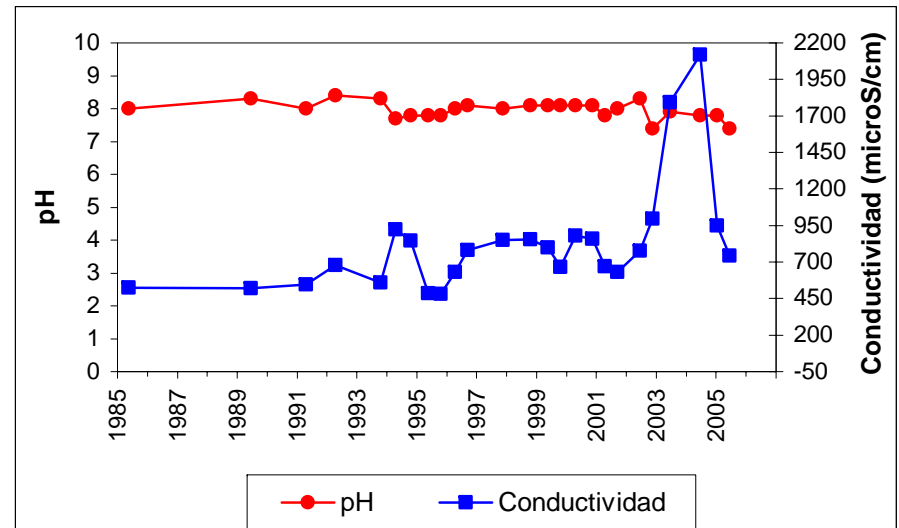

Punto	182530001	Naturaleza	Sondeo
UTM X	413970	Localidad	Olias del Rey
UTM Y	4422555	Provincia	Toledo

ESQUEMA DE SITUACION