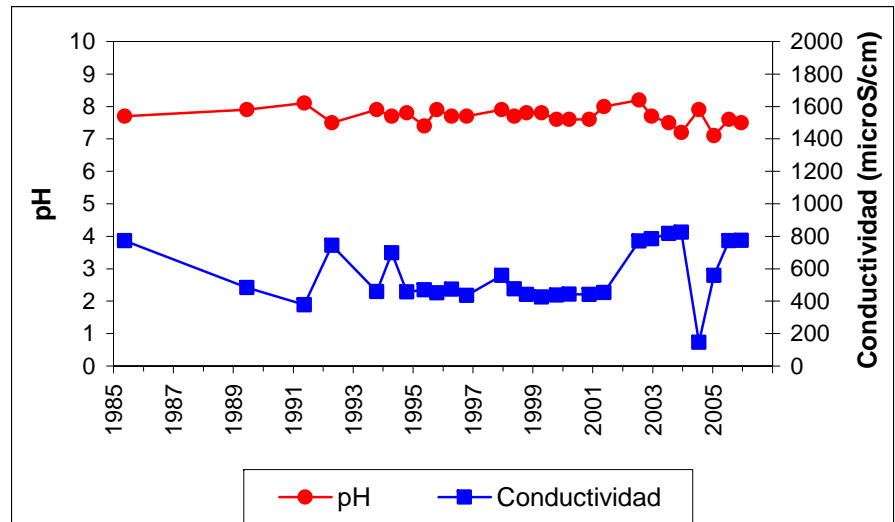

Punto	211860001	Naturaleza	Manantial
UTM X	497978	Localidad	San Andrés del Congosto
UTM Y	4539578	Provincia	Guadalajara

ESQUEMA DE SITUACION