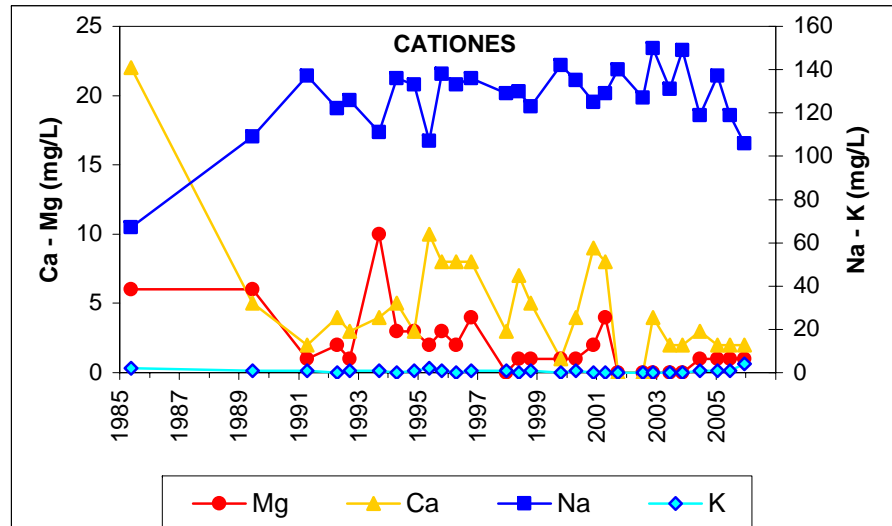

Punto	182250033	Naturaleza	Sondeo
UTM X	402014	Localidad	Colmenar del Arroyo
UTM Y	4470862	Provincia	Madrid

ESQUEMA DE SITUACION