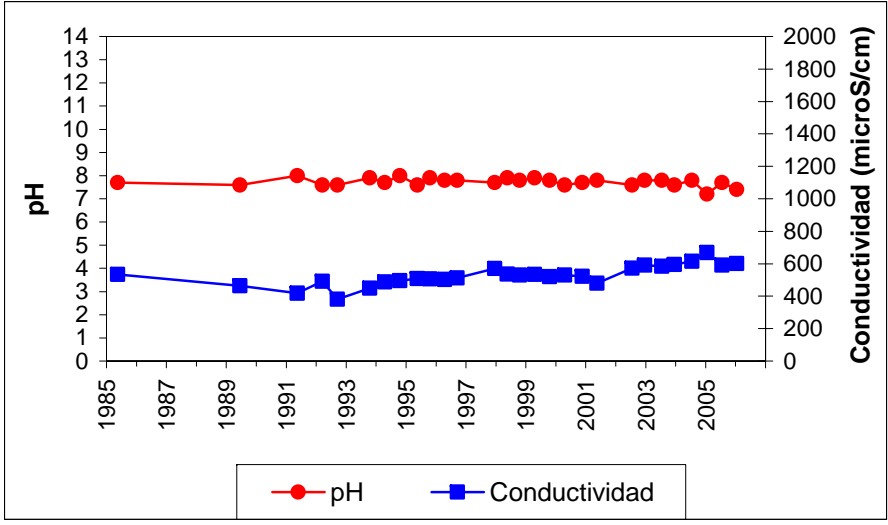

Punto	222030002	Naturaleza	Manantial
UTM X	531840	Localidad	Cifuentes
UTM Y	4515269	Provincia	Guadalajara