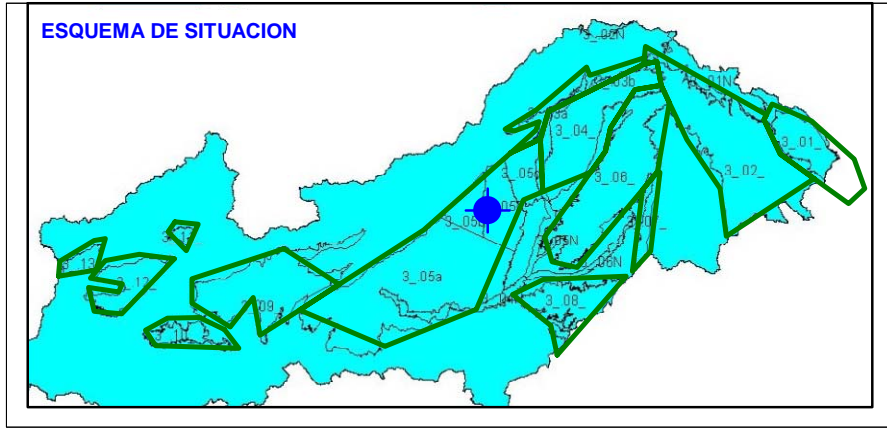

Punto	182280202	Naturaleza	Pozo
UTM X	422352	Localidad	Villaviciosa de Odón
UTM Y	4467059	Provincia	Madrid