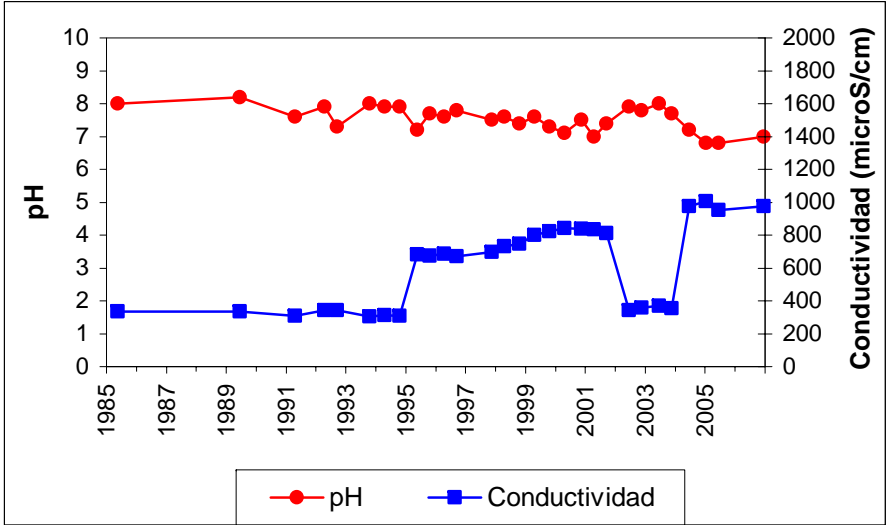

Punto	182360003	Naturaleza	Manantial
UTM X	411880	Localidad	Casarrubios del Monte
UTM Y	4449382	Provincia	Toledo