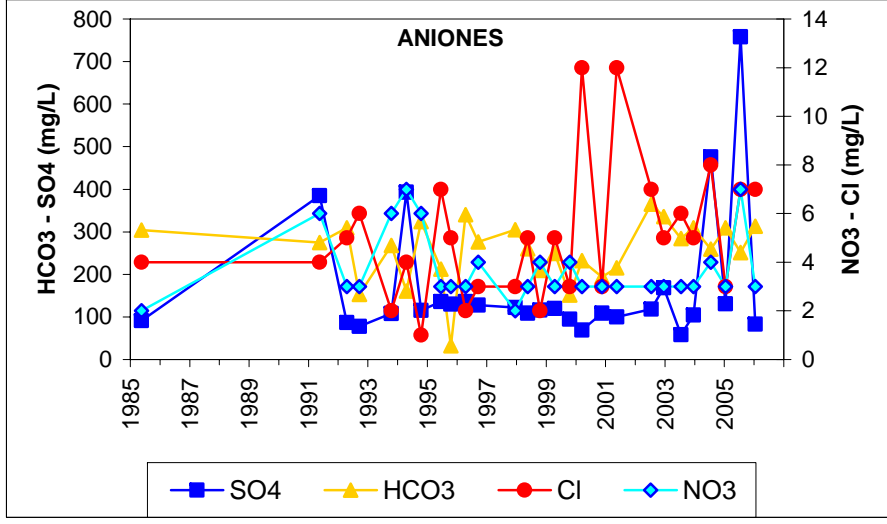

Punto	232240004	Naturaleza	Manantial
UTM X	563822	Localidad	Priego
UTM Y	4478057	Provincia	Cuenca