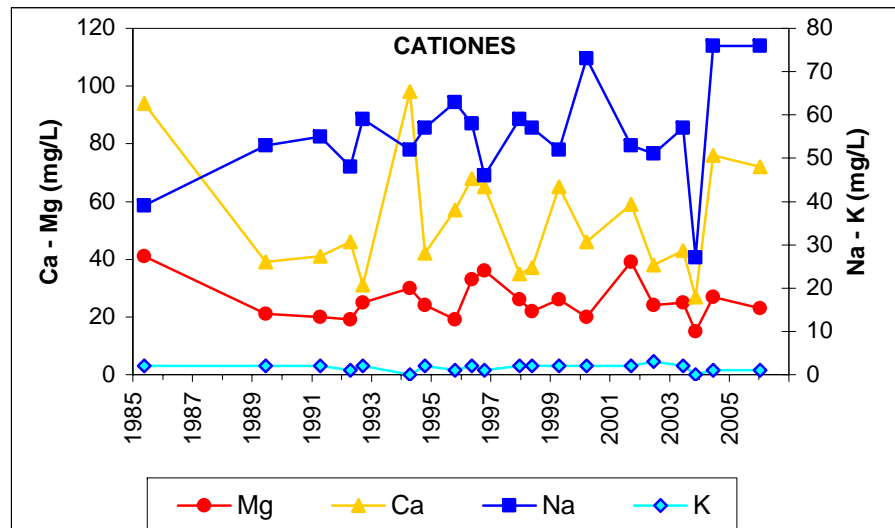

Punto	152570003	Naturaleza	Sondeo
UTM X	328630	Localidad	Calera y Chozas
UTM Y	4414942	Provincia	Toledo

ESQUEMA DE SITUACION