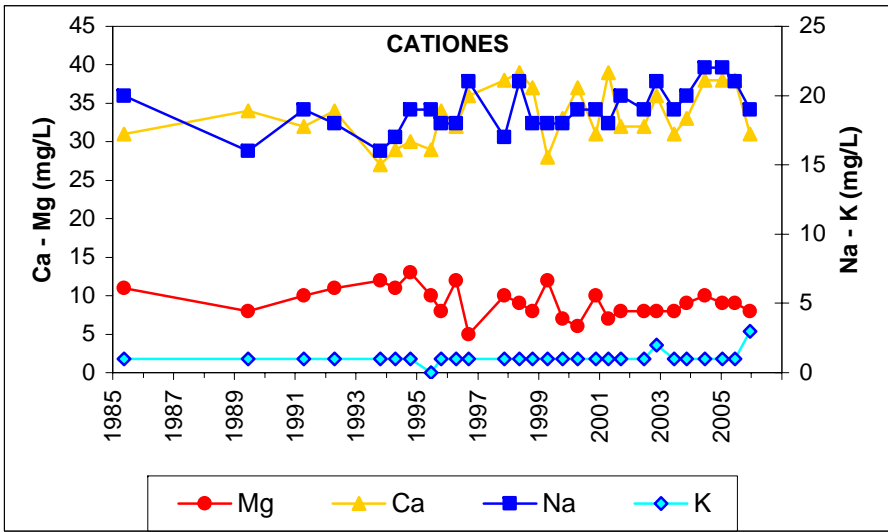

ESQUEMA DE SITUACION

Punto	152630005	Naturaleza	Sondeo
UTM X	333016	Localidad	Belvis de la Jara
UTM Y	4402619	Provincia	Toledo

ESQUEMA DE SITUACION

Punto	172340053	Naturaleza	Sondeo
UTM X	397758	Localidad	Aldea del Fresno
UTM Y	4464211	Provincia	Madrid

ESQUEMA DE SITUACION

Punto	172380006	Naturaleza	Manantial
UTM X	396205	Localidad	La Torre de Esteban Hambrán
UTM Y	4447335	Provincia	Toledo

Punto	172410001	Naturaleza	Manantial
UTM X	376977	Localidad	Hormigos
UTM Y	4439812	Provincia	Toledo