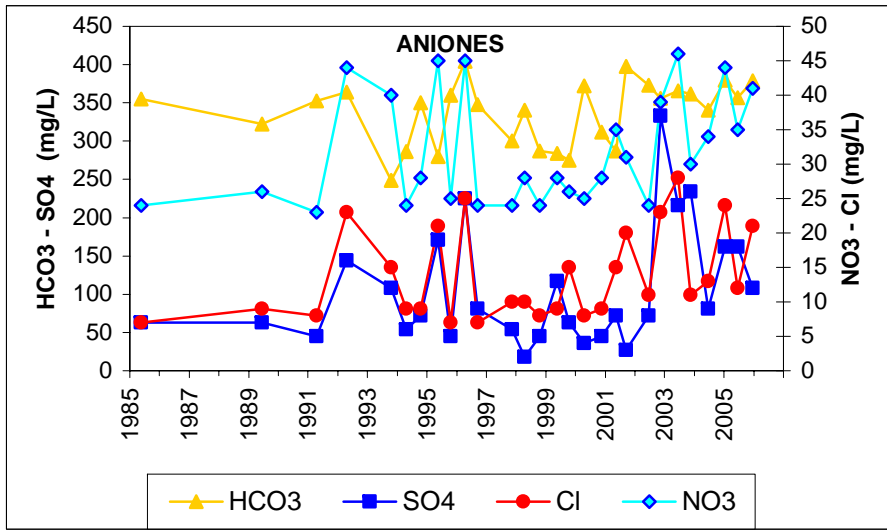

Punto	172520002	Naturaleza	Sondeo
UTM X	379954	Localidad	Carmena
UTM Y	4424382	Provincia	Toledo