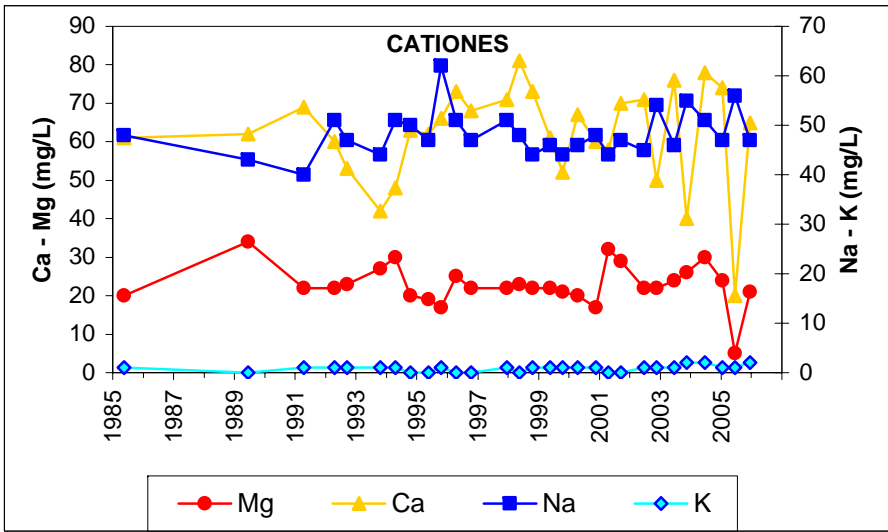

ESQUEMA DE SITUACION

Punto	172380006	Naturaleza	Manantial
UTM X	396205	Localidad	La Torre de Esteban Hambrán
UTM Y	4447335	Provincia	Toledo

Punto	172410001	Naturaleza	Manantial
UTM X	376977	Localidad	Hormigos
UTM Y	4439812	Provincia	Toledo