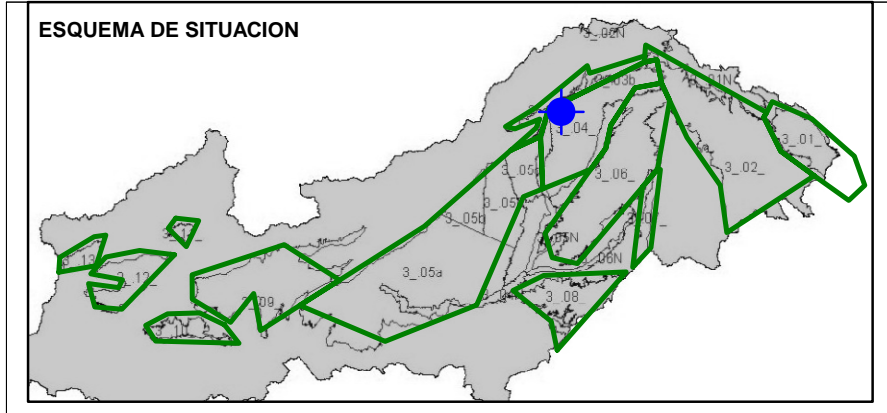

Punto	201950005	Naturaleza	Sondeo
UTM X	462022	Localidad	Uceda
UTM Y	4525369	Provincia	Guadalajara

Punto	211860001	Naturaleza	Manantial
UTM X	497978	Localidad	San Andrés del Congosto
UTM Y	4539578	Provincia	Guadalajara

ESQUEMA DE SITUACION

Punto	211910003	Naturaleza	Sondeo
UTM X	490242	Localidad	Arbancón
UTM Y	4536053	Provincia	Guadalajara

Punto	20202007	Naturaleza	Manantial
UTM X	465645	Localidad	El Cubillo
UTM Y	4519552	Provincia	Guadalajara