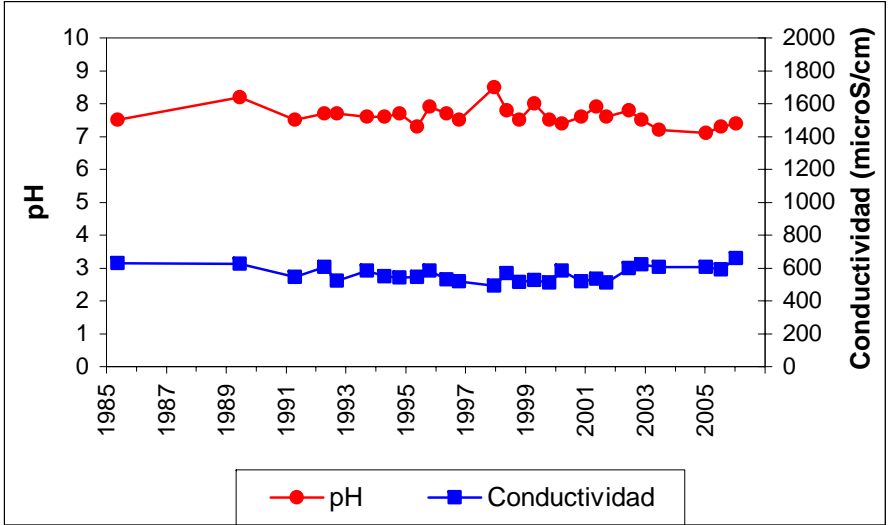

Punto	152560009	Naturaleza	Sondeo
UTM X	321065	Localidad	Calera y Chozas
UTM Y	4417381	Provincia	Toledo