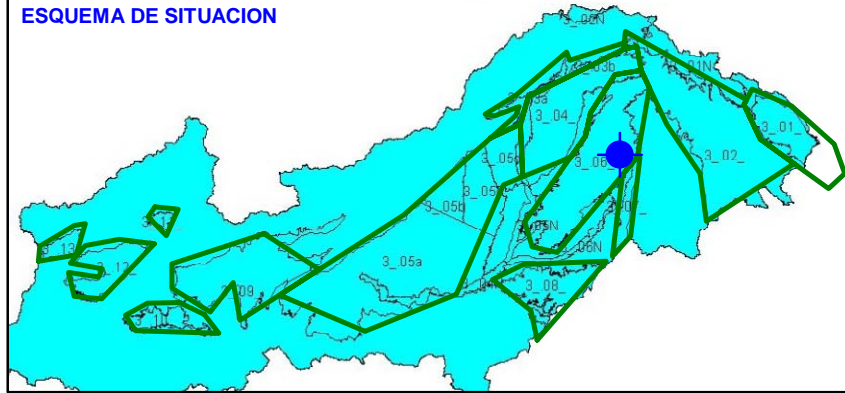

Punto	212180015	Naturaleza	Sondeo
UTM X	512358	Localidad	Berniches
UTM Y	4489291	Provincia	Guadalajara

ESQUEMA DE SITUACION