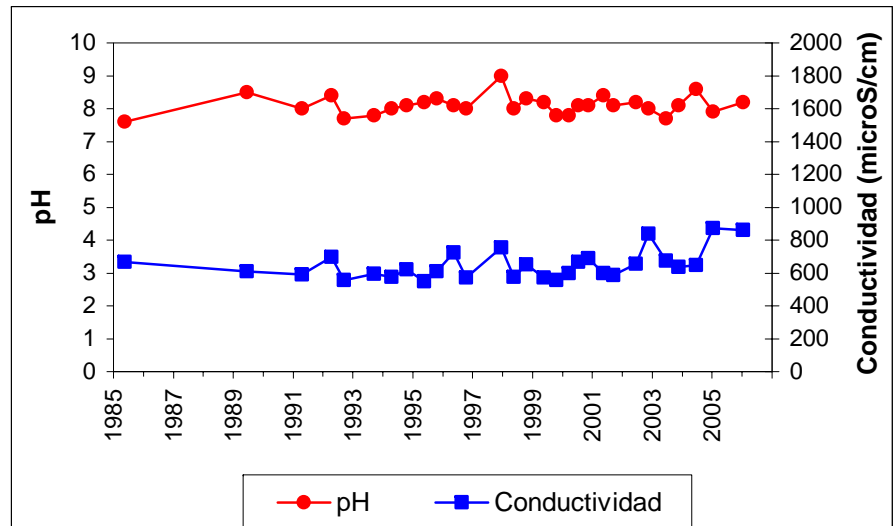

Punto	152550005	Naturaleza	Sondeo
UTM X	314498	Localidad	Torrigo
UTM Y	4412868	Provincia	Toledo

ESQUEMA DE SITUACION