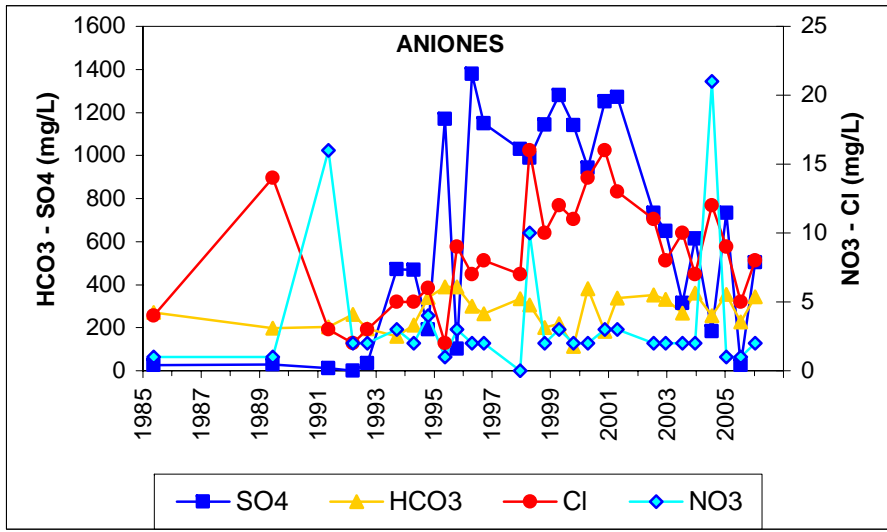

ESQUEMA DE SITUACION

Punto	222110002	Naturaleza	Manantial
UTM X	515042	Localidad	San Andrés del Rey
UTM Y	4499105	Provincia	Guadalajara

ESQUEMA DE SITUACION

Punto	222120006	Naturaleza	Manantial
UTM X	522238	Localidad	Durón
UTM Y	4497657	Provincia	Guadalajara