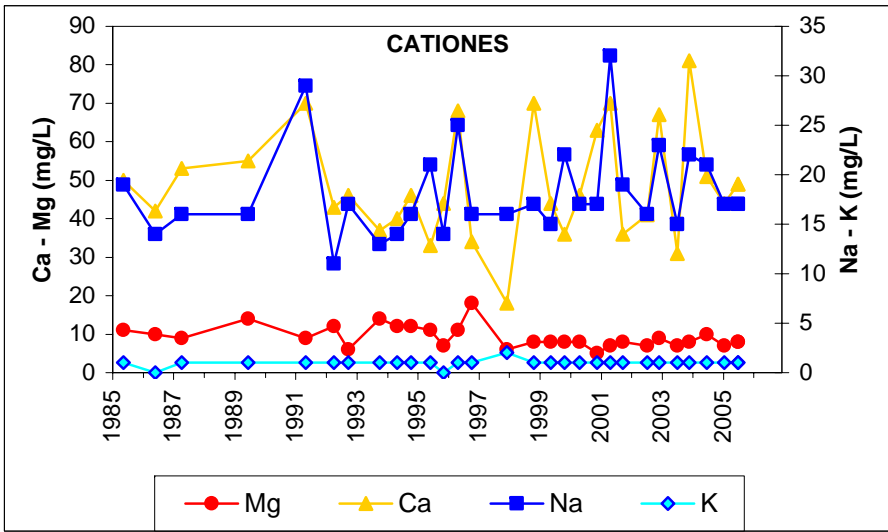

Punto	182230002	Naturaleza	Sondeo
UTM X	415301	Localidad	Villanueva del Pardillo
UTM Y	4482269	Provincia	Madrid