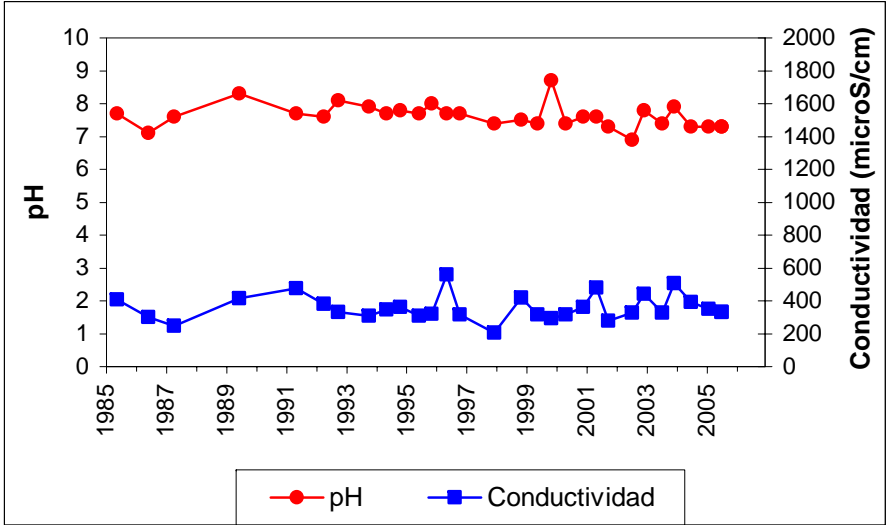

Punto	182230002	Naturaleza	Sondeo
UTM X	415301	Localidad	Villanueva del Pardillo
UTM Y	4482269	Provincia	Madrid