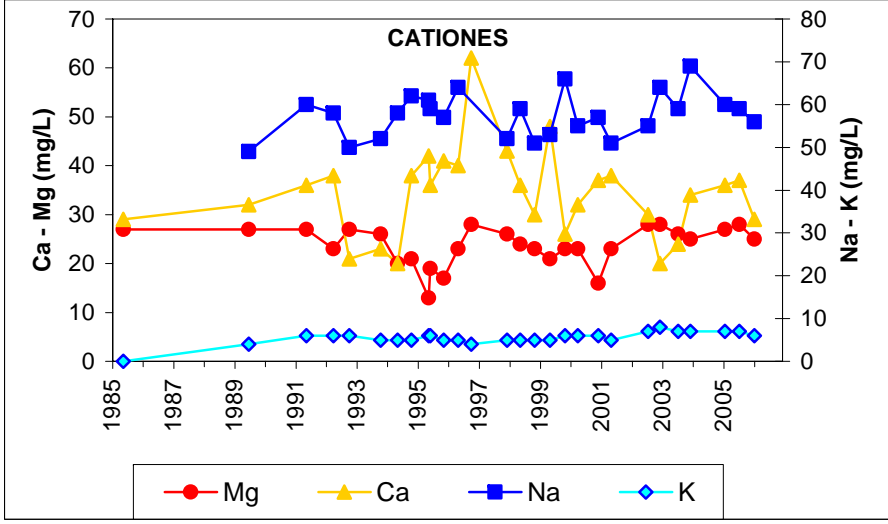

Punto	201950005	Naturaleza	Sondeo
UTM X	462022	Localidad	Uceda
UTM Y	4525369	Provincia	Guadalajara