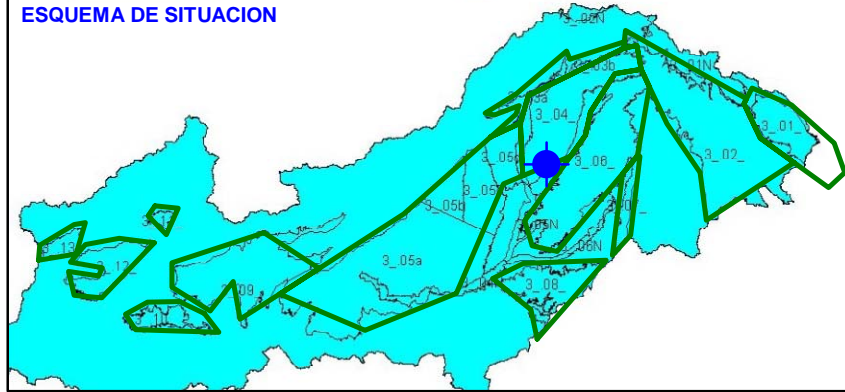

Punto	202220005	Naturaleza	Sondeo
UTM X	469009	Localidad	Alcalá de Henares
UTM Y	4483403	Provincia	Madrid

ESQUEMA DE SITUACION