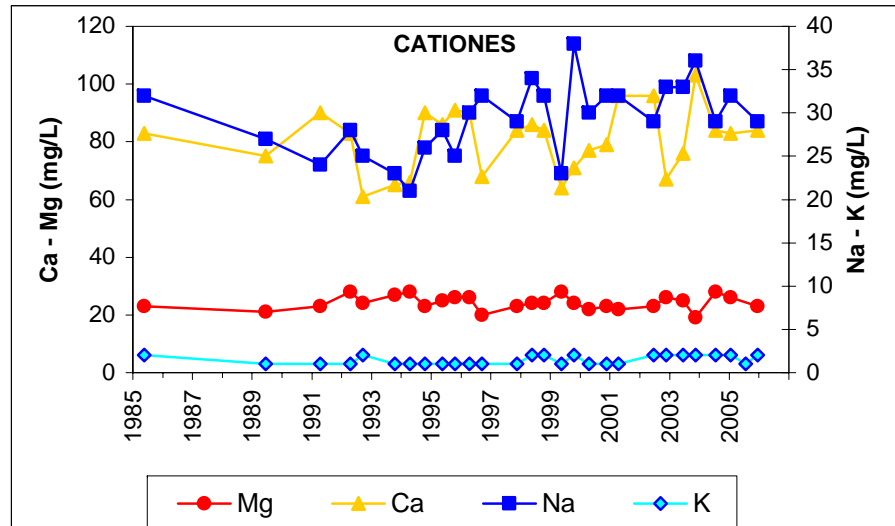

Punto	202520002	Naturaleza	Sondeo
UTM X	466237	Localidad	Noblejas
UTM Y	4421312	Provincia	Toledo

ESQUEMA DE SITUACION