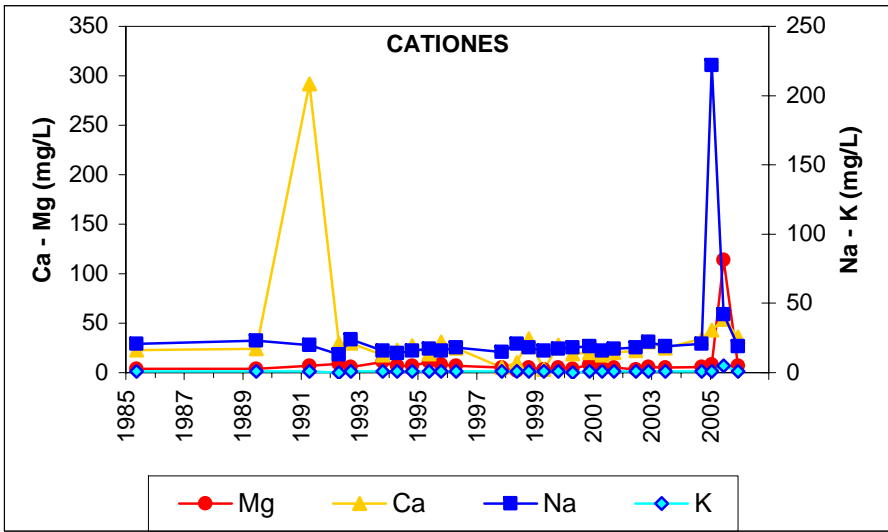

Punto	182410001	Naturaleza	Sondeo
UTM X	405356	Localidad	Ventas de Retamosa
UTM Y	4446053	Provincia	Toledo