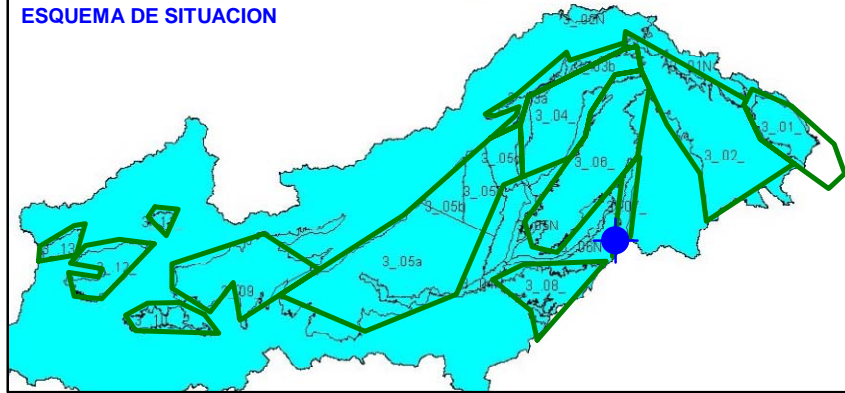

Punto	212440006	Naturaleza	Sondeo
UTM X	509850	Localidad	Barajas de Melo
UTM Y	4442673	Provincia	Cuenca

ESQUEMA DE SITUACION