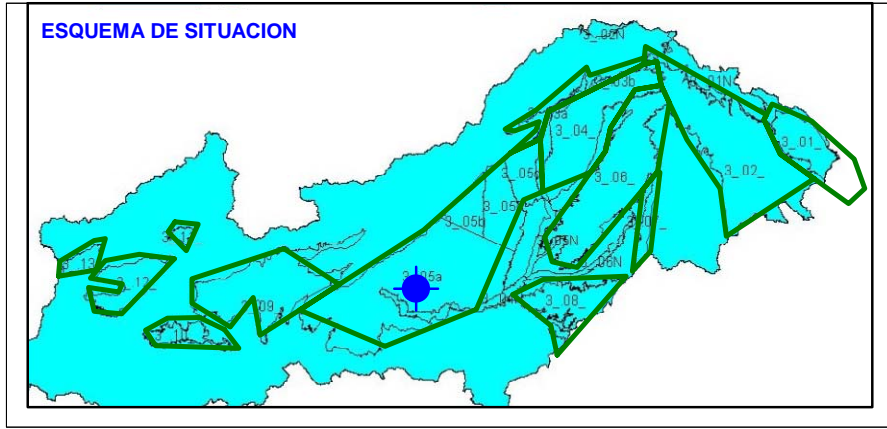

Punto	172480001	Naturaleza	Sondeo
UTM X	396058	Localidad	Fuensalida
UTM Y	4434039	Provincia	Toledo

ESQUEMA DE SITUACION

Punto	172480003	Naturaleza	Manantial
UTM X	397903	Localidad	Huecas
UTM Y	4430051	Provincia	Toledo

Punto	172520002	Naturaleza	Sondeo
UTM X	379954	Localidad	Carmena
UTM Y	4424382	Provincia	Toledo

Punto	172570001	Naturaleza	Sondeo
UTM X	386236	Localidad	Escalonilla
UTM Y	4417734	Provincia	Toledo

ESQUEMA DE SITUACION