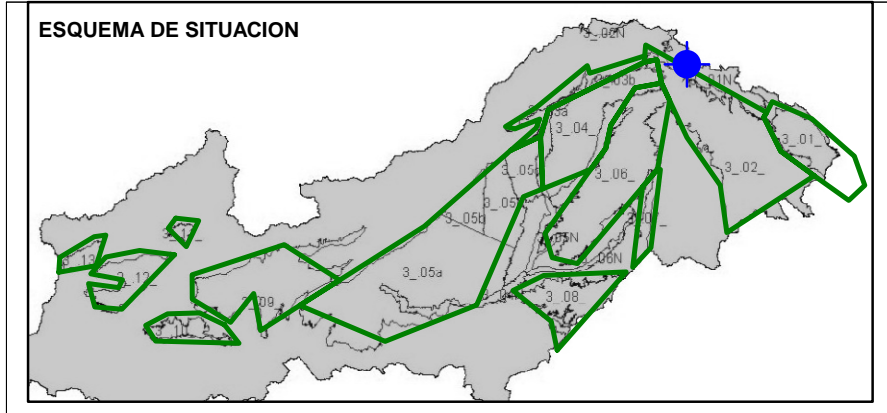

**ANEXO – 8:**

**DATOS ANALÍTICOS. REPRESENTACIONES GRÁFICAS CAMPAÑA 2005-2006 Y  
EVOLUCIÓN DE DATOS HISTÓRICOS.**

Punto	221880004	Naturaleza	Manantial
UTM X	540197	Localidad	Estriégana
UTM Y	4545705	Provincia	Guadalajara