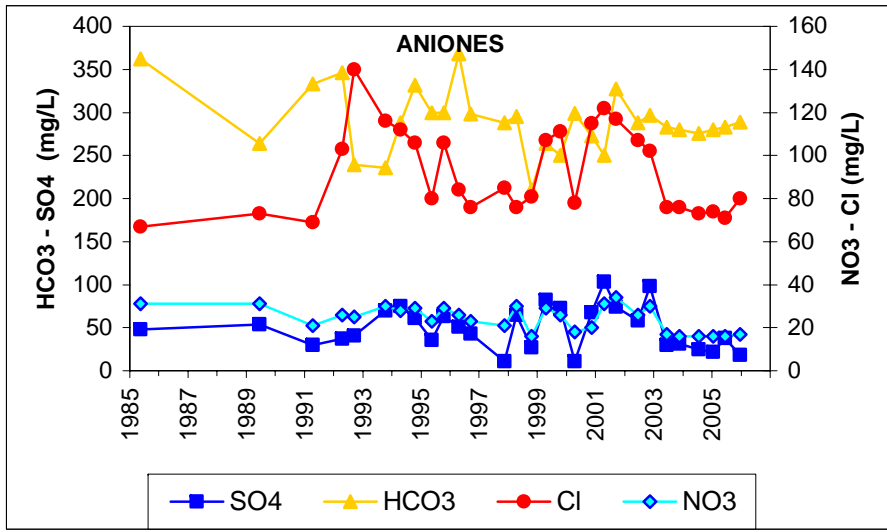

Punto	182430001	Naturaleza	Sondeo
UTM X	414782	Localidad	Lominchar
UTM Y	4439490	Provincia	Toledo