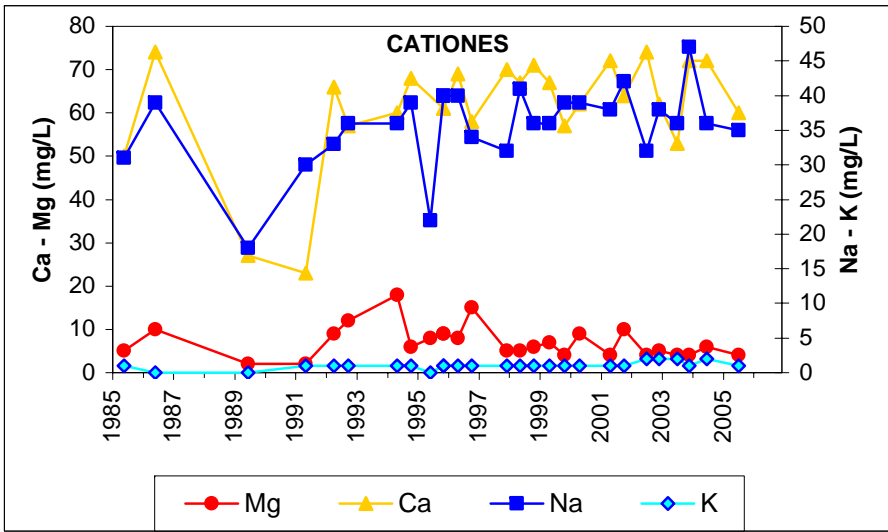

Punto	182280202	Naturaleza	Pozo
UTM X	422352	Localidad	Villaviciosa de Odón
UTM Y	4467059	Provincia	Madrid