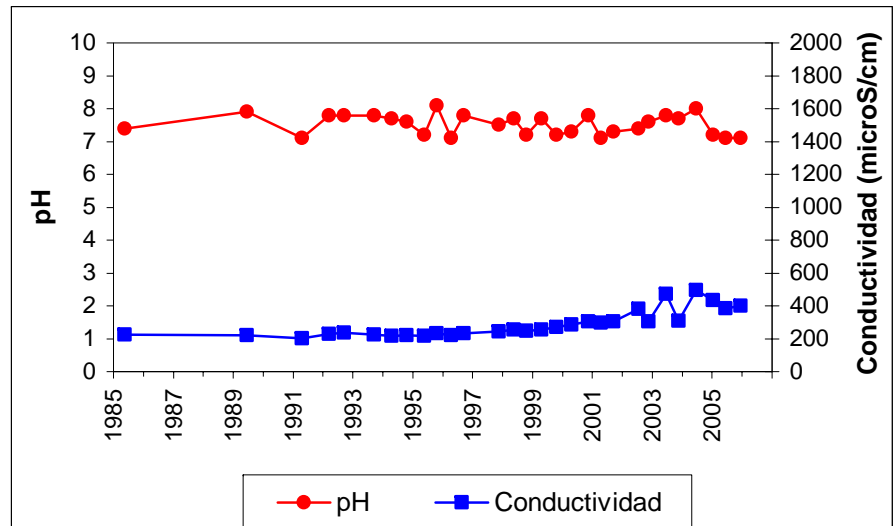

Punto	182340036	Naturaleza	Sondeo
UTM X	423165	Localidad	Móstoles
UTM Y	4462149	Provincia	Madrid

ESQUEMA DE SITUACION