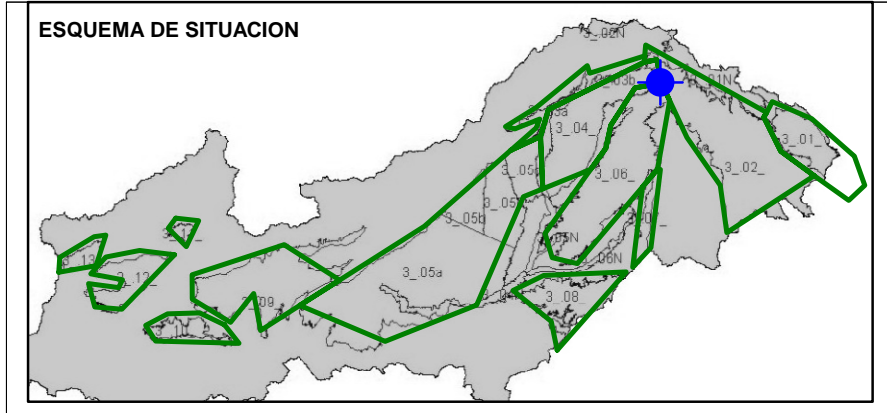

Punto	221920002	Naturaleza	Manantial
UTM X	524294	Localidad	Mandayona
UTM Y	4535691	Provincia	Guadalajara