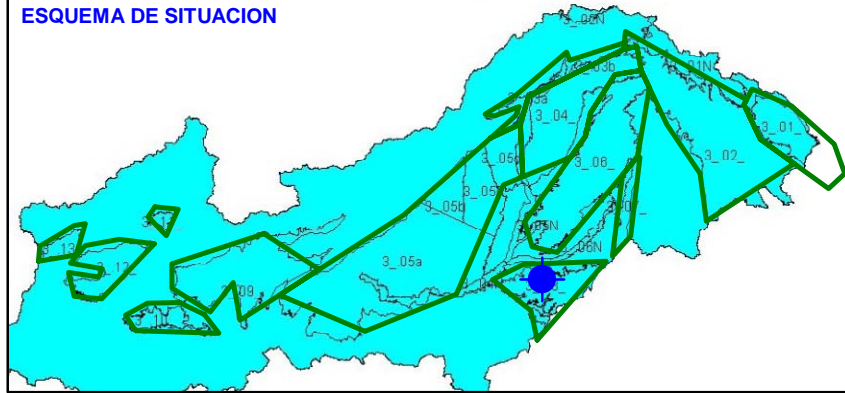

Punto	202520002	Naturaleza	Sondeo
UTM X	466237	Localidad	Noblejas
UTM Y	4421312	Provincia	Toledo

ESQUEMA DE SITUACION