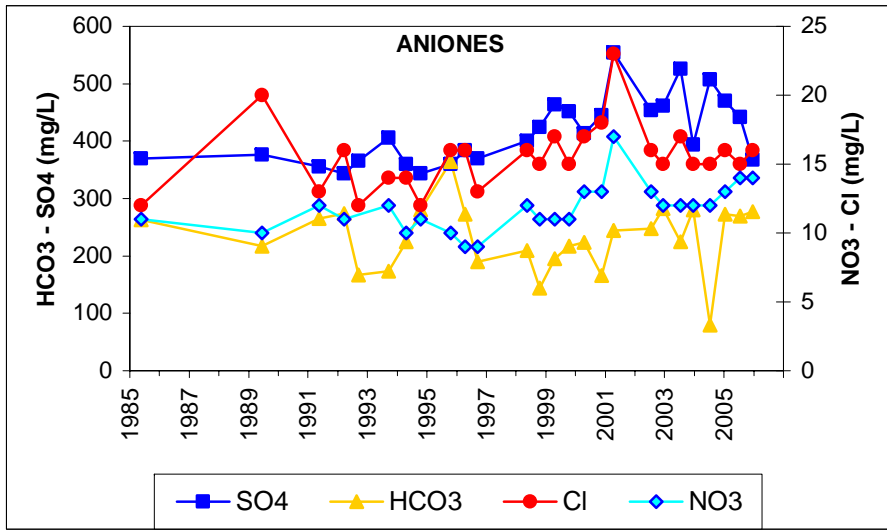

Punto	222310003	Naturaleza	Manantial
UTM X	513417	Localidad	Albalate de Zorita
UTM Y	4461946	Provincia	Guadalajara