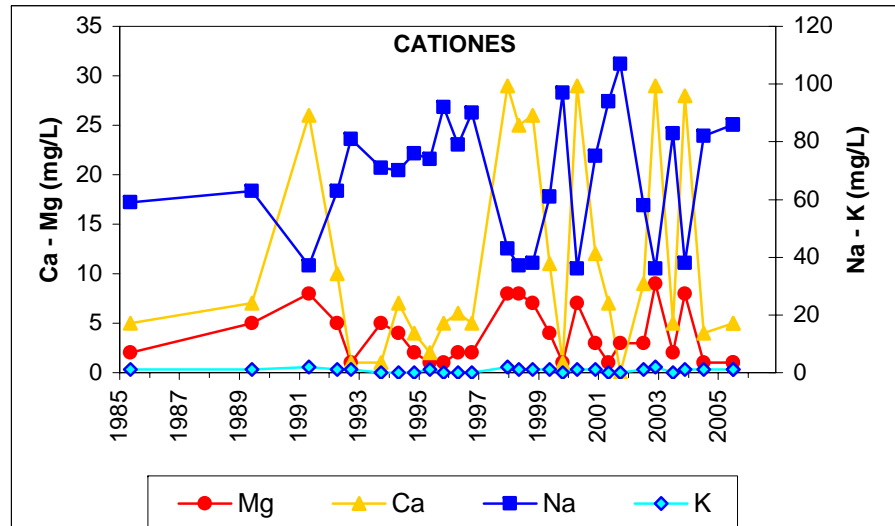

ESQUEMA DE SITUACION

Punto	152630005	Naturaleza	Sondeo
UTM X	333016	Localidad	Belvis de la Jara
UTM Y	4402619	Provincia	Toledo

ESQUEMA DE SITUACION

Punto	172340053	Naturaleza	Sondeo
UTM X	397758	Localidad	Aldea del Fresno
UTM Y	4464211	Provincia	Madrid

ESQUEMA DE SITUACION

Punto	172380006	Naturaleza	Manantial
UTM X	396205	Localidad	La Torre de Esteban Hambrán
UTM Y	4447335	Provincia	Toledo

Punto	172410001	Naturaleza	Manantial
UTM X	376977	Localidad	Hormigos
UTM Y	4439812	Provincia	Toledo