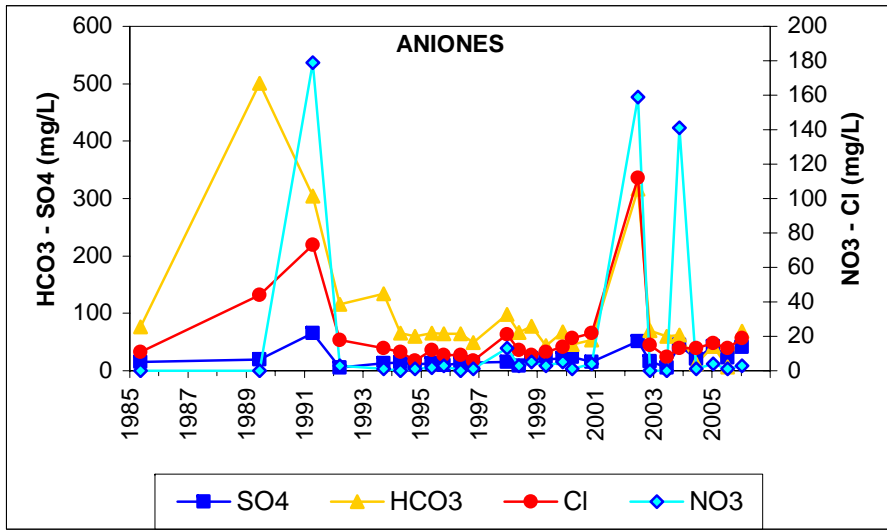

ESQUEMA DE SITUACION

Punto	112470003	Naturaleza	Manantial
UTM X	217284	Localidad	Montehermoso
UTM Y	4439856	Provincia	Cáceres

Punto	112530001	Naturaleza	Pozo
UTM X	217676	Localidad	Riolobos
UTM Y	4424588	Provincia	Cáceres