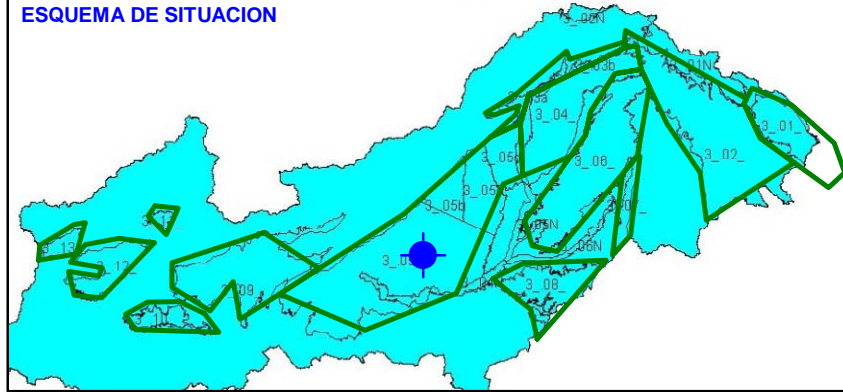

Punto	172480001	Naturaleza	Sondeo
UTM X	396058	Localidad	Fuensalida
UTM Y	4434039	Provincia	Toledo

ESQUEMA DE SITUACION