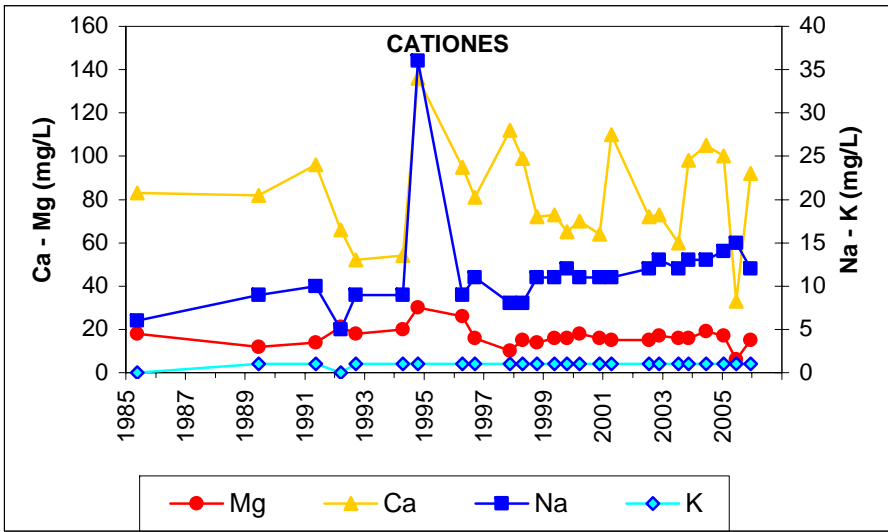

Punto	202330002	Naturaleza	Manantial
UTM X	475247	Localidad	Valdilecha
UTM Y	4461814	Provincia	Madrid