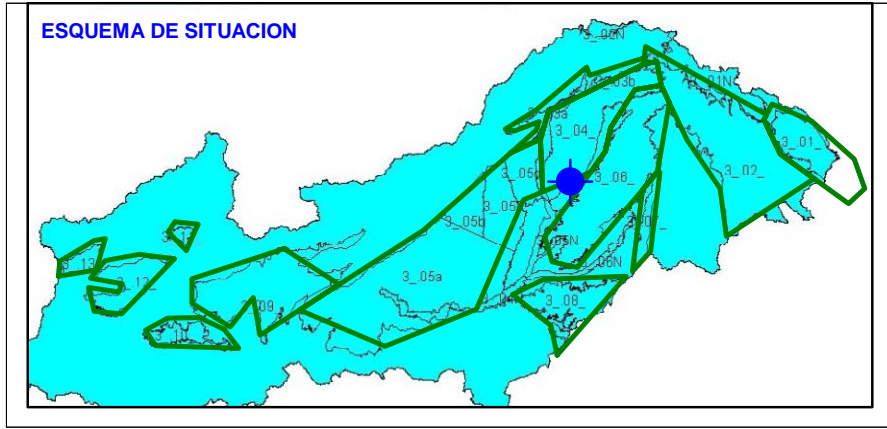

Punto	202210101	Naturaleza	Pozo
UTM X	457561	Localidad	San Fernando de Henares
UTM Y	4477710	Provincia	Madrid

Punto	202220005	Naturaleza	Sondeo
UTM X	469009	Localidad	Alcalá de Henares
UTM Y	4483403	Provincia	Madrid

ESQUEMA DE SITUACION

Punto	202230008	Naturaleza	Sondeo
UTM X	471056	Localidad	Alcalá de Henares
UTM Y	4482907	Provincia	Madrid

Punto	211930001	Naturaleza	Manantial
UTM X	505199	Localidad	Medranda
UTM Y	4537249	Provincia	Guadalajara