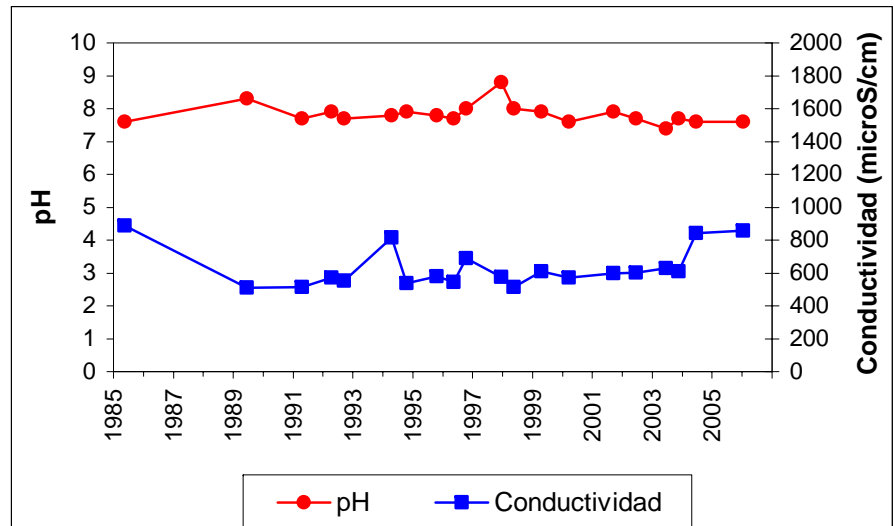

Punto	152570003	Naturaleza	Sondeo
UTM X	328630	Localidad	Calera y Chozas
UTM Y	4414942	Provincia	Toledo

ESQUEMA DE SITUACION