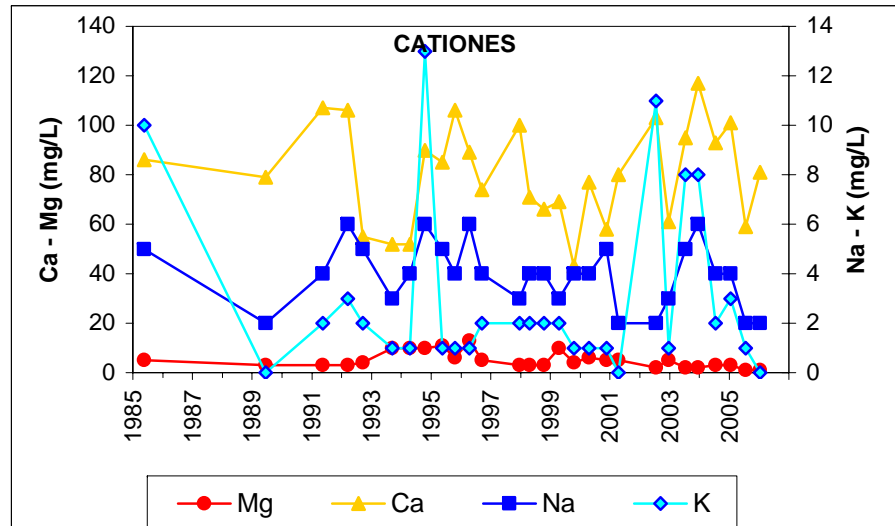

Punto	222110002	Naturaleza	Manantial
UTM X	515042	Localidad	San Andrés del Rey
UTM Y	4499105	Provincia	Guadalajara

ESQUEMA DE SITUACION