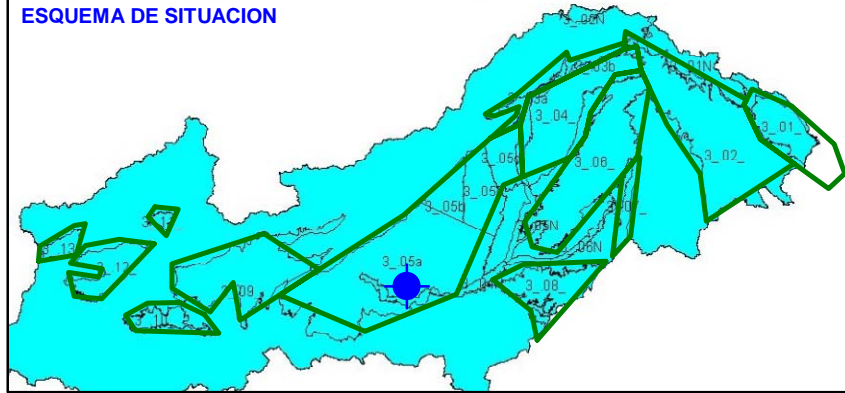

Punto	172480001	Naturaleza	Sondeo
UTM X	396058	Localidad	Fuensalida
UTM Y	4434039	Provincia	Toledo

ESQUEMA DE SITUACION

Punto	172480003	Naturaleza	Manantial
UTM X	397903	Localidad	Huecas
UTM Y	4430051	Provincia	Toledo

Punto	172520002	Naturaleza	Sondeo
UTM X	379954	Localidad	Carmena
UTM Y	4424382	Provincia	Toledo

Punto	172570001	Naturaleza	Sondeo
UTM X	386236	Localidad	Escalonilla
UTM Y	4417734	Provincia	Toledo

ESQUEMA DE SITUACION