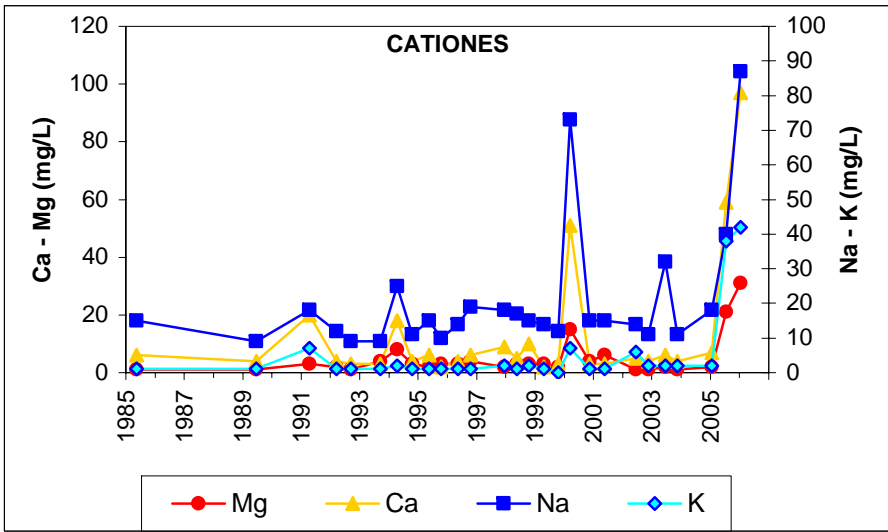

ESQUEMA DE SITUACION

Punto	202610001	Naturaleza	Manantial
UTM X	458938	Localidad	La Guardia
UTM Y	4409431	Provincia	Toledo

Punto	132510001	Naturaleza	Manantial
UTM X	262824	Localidad	Majadas
UTM Y	4427371	Provincia	Cáceres