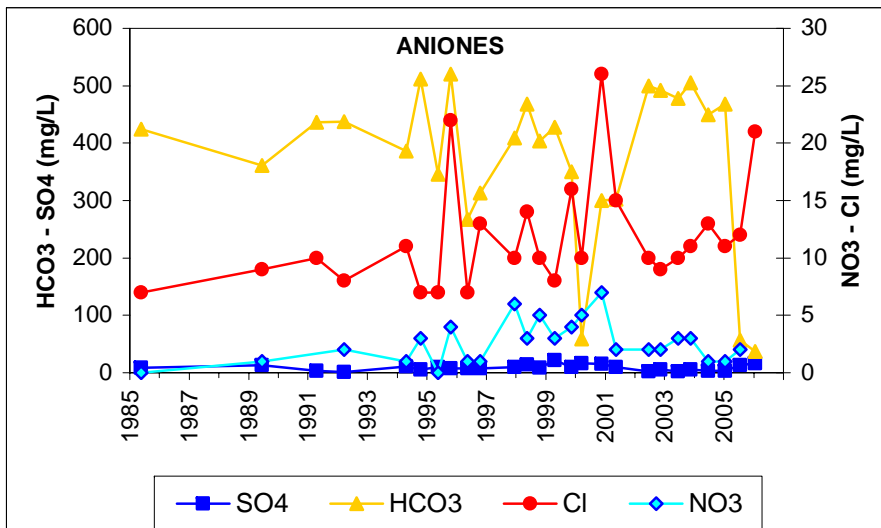

Punto	112450002	Naturaleza	Manantial
UTM X	203982	Localidad	Guijo de Coria
UTM Y	4436959	Provincia	Cáceres

ESQUEMA DE SITUACION