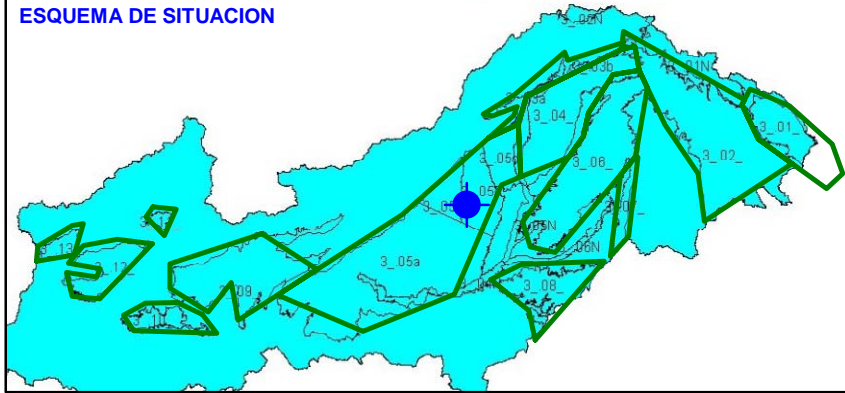

Punto	182340036	Naturaleza	Sondeo
UTM X	423165	Localidad	Móstoles
UTM Y	4462149	Provincia	Madrid

ESQUEMA DE SITUACION