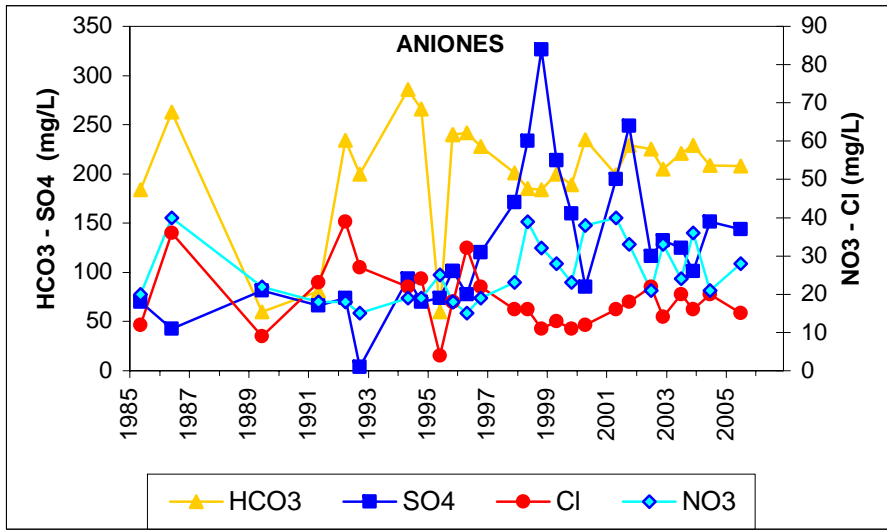

Punto	182280202	Naturaleza	Pozo
UTM X	422352	Localidad	Villaviciosa de Odón
UTM Y	4467059	Provincia	Madrid