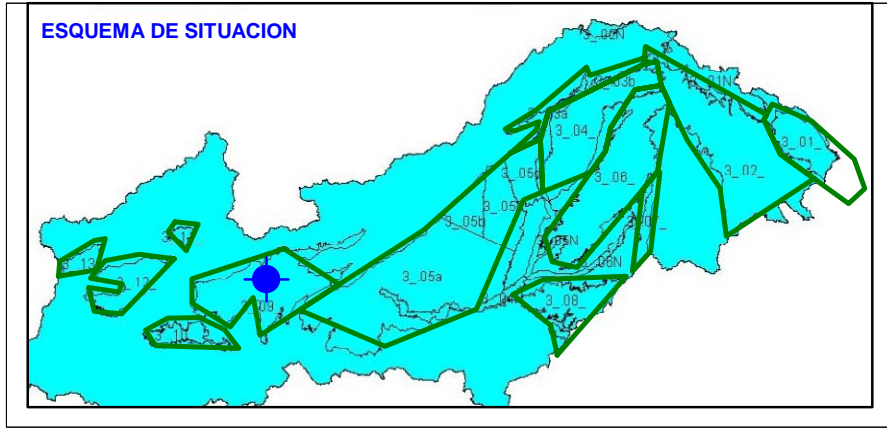

Punto	142510001	Naturaleza	Manantial
UTM X	291147	Localidad	Talayuela
UTM Y	4429733	Provincia	Cáceres