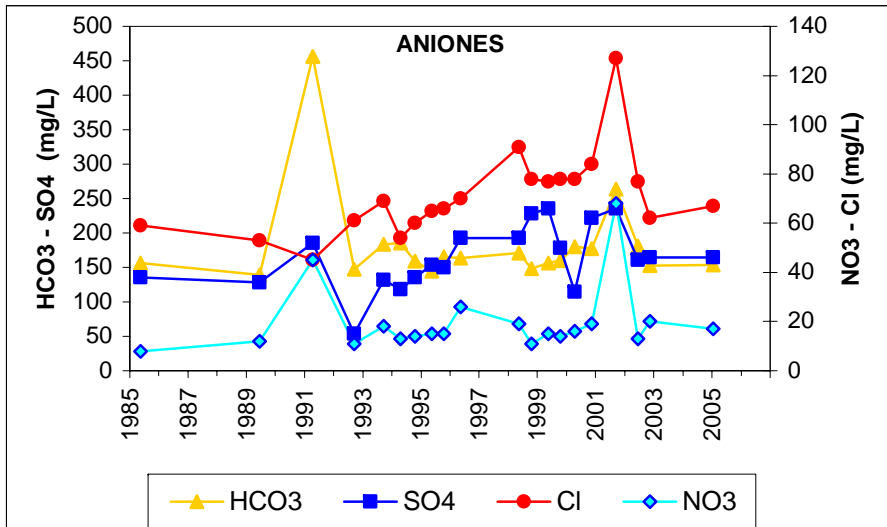

Punto	152630005	Naturaleza	Sondeo
UTM X	333016	Localidad	Belvis de la Jara
UTM Y	4402619	Provincia	Toledo

ESQUEMA DE SITUACION