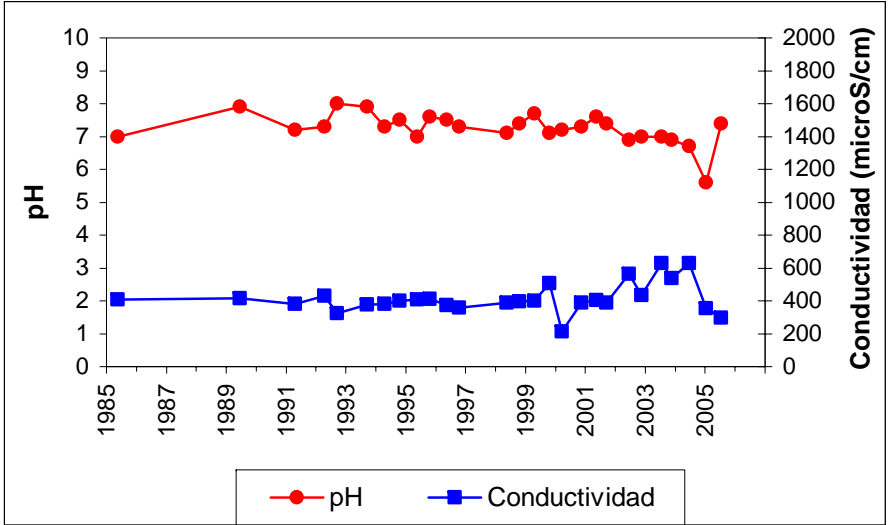

Punto	152540001	Naturaleza	Sondeo
UTM X	335789	Localidad	Talavera de la Reina
UTM Y	4425031	Provincia	Toledo