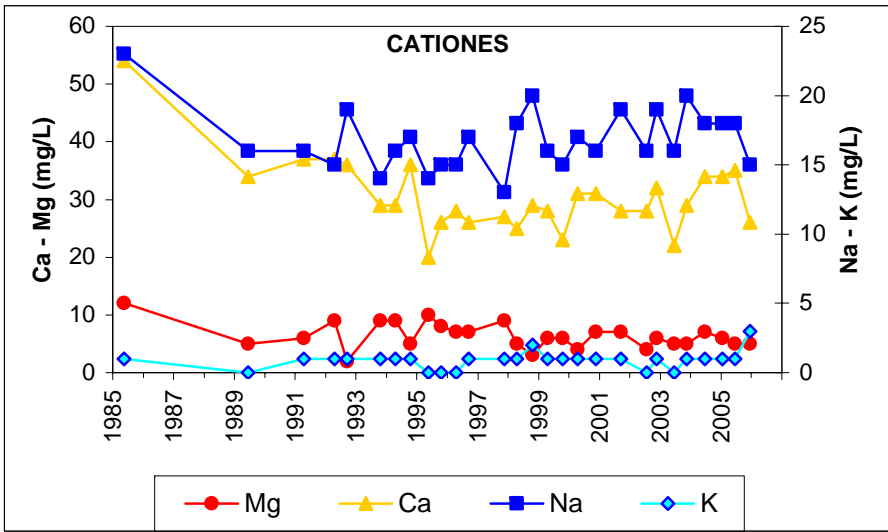

Punto	182330119	Naturaleza	Pozo
UTM X	414597	Localidad	Navalcarnero
UTM Y	4457672	Provincia	Madrid