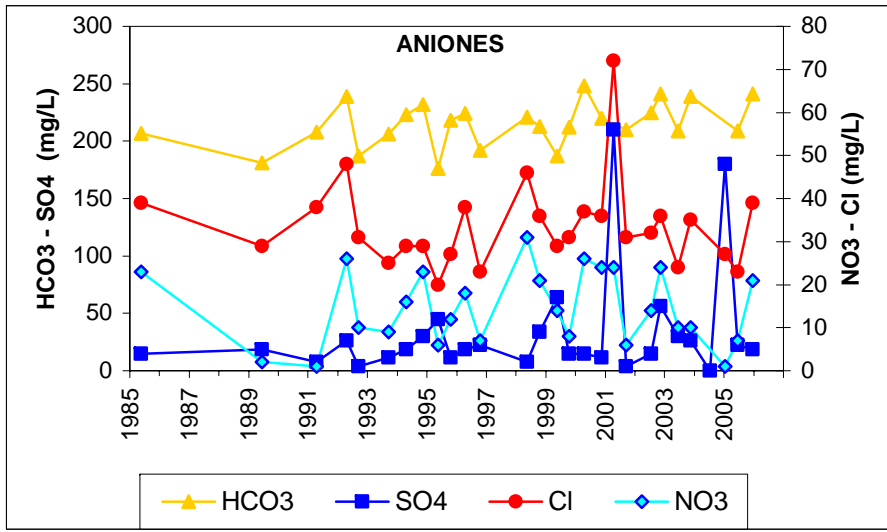

ESQUEMA DE SITUACION

Punto	182280202	Naturaleza	Pozo
UTM X	422352	Localidad	Villaviciosa de Odón
UTM Y	4467059	Provincia	Madrid

Punto	182320104	Naturaleza	Sondeo
UTM X	406472	Localidad	Villamanta
UTM Y	4461801	Provincia	Madrid