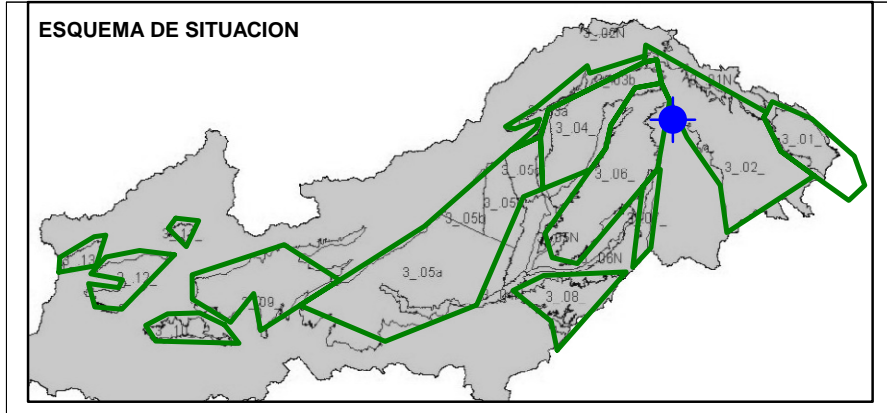

Punto	222030002	Naturaleza	Manantial
UTM X	531840	Localidad	Cifuentes
UTM Y	4515269	Provincia	Guadalajara