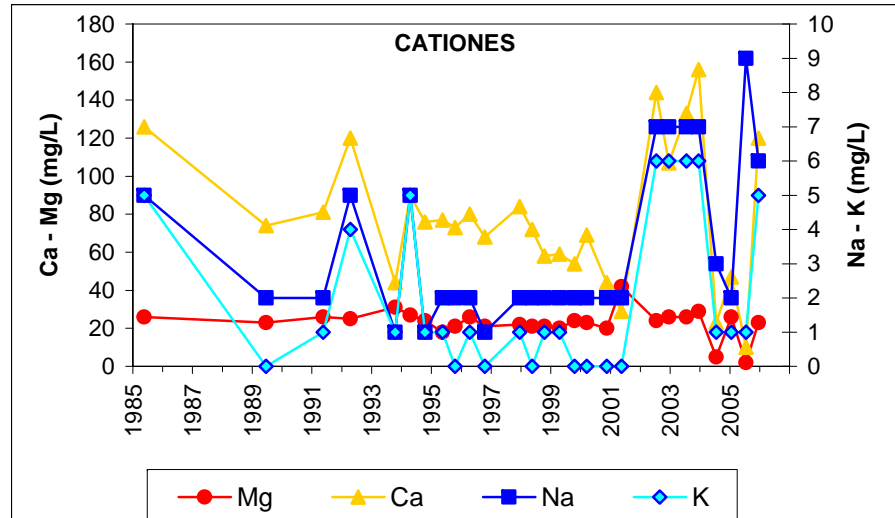

Punto	211860001	Naturaleza	Manantial
UTM X	497978	Localidad	San Andrés del Congosto
UTM Y	4539578	Provincia	Guadalajara

ESQUEMA DE SITUACION