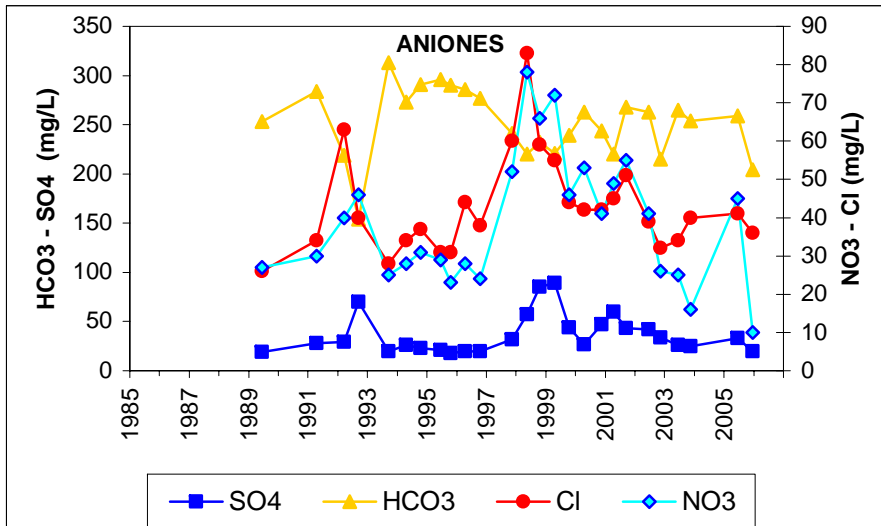

Punto	192310202	Naturaleza	Sondeo
UTM X	427993	Localidad	Moraleja de Enmedio
UTM Y	4458814	Provincia	Madrid

ESQUEMA DE SITUACION