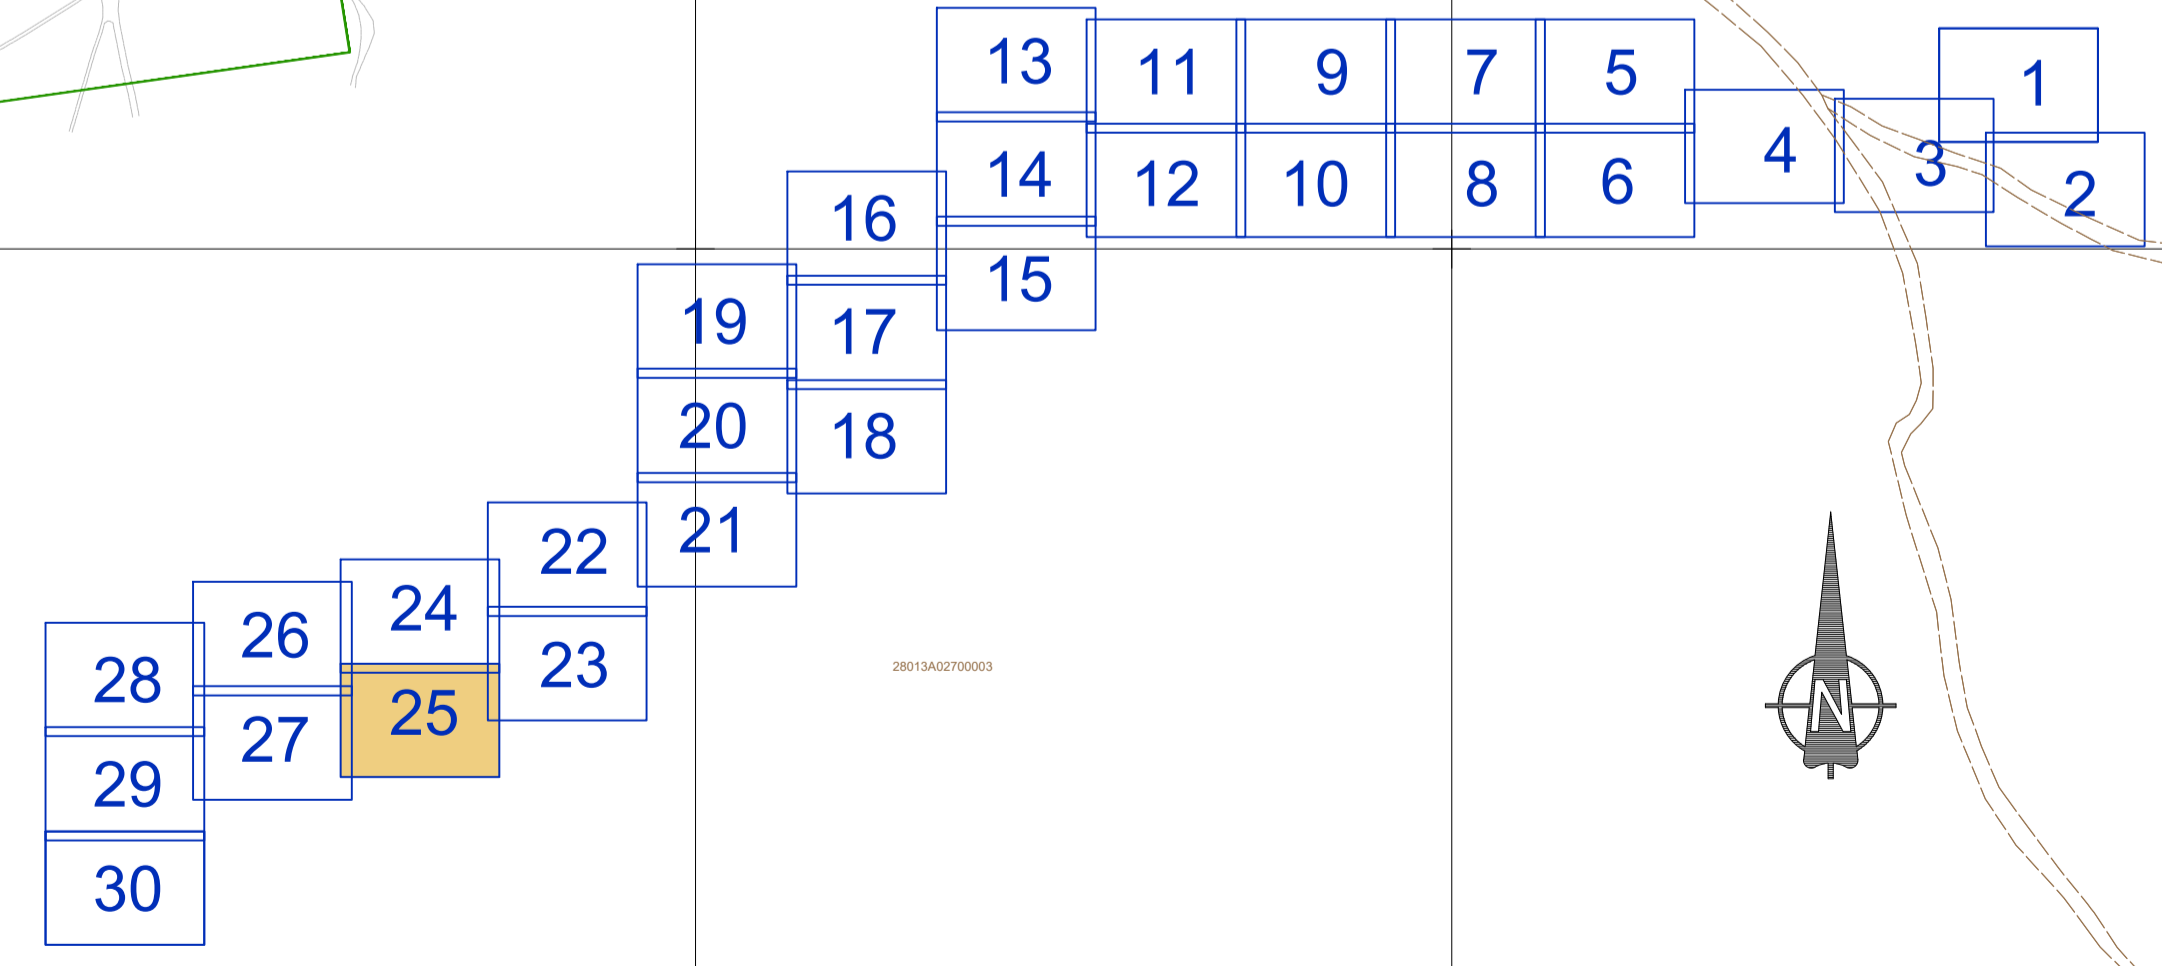

LEYENDA CATASTRO Y PARCELARIO

---	PERIMETRO CATASTRAL
0000000000000X	REFERENCIA CATASTRAL (*)
---	DELIMITACIÓN DE EXPEDIENTE
X-XXXXXX	REFERENCIA DE EXPEDIENTE

(*) NOTA:
NO TODAS LAS REFERENCIAS CATASTRALES DE LA ZONA REGABLE APARECEN EN EL PLANO, PARA FACILITAR LA VISIBILIDAD, ALGUNAS HAN SIDO RETIRADAS

PR-126_AR_IP_25_30.DWG