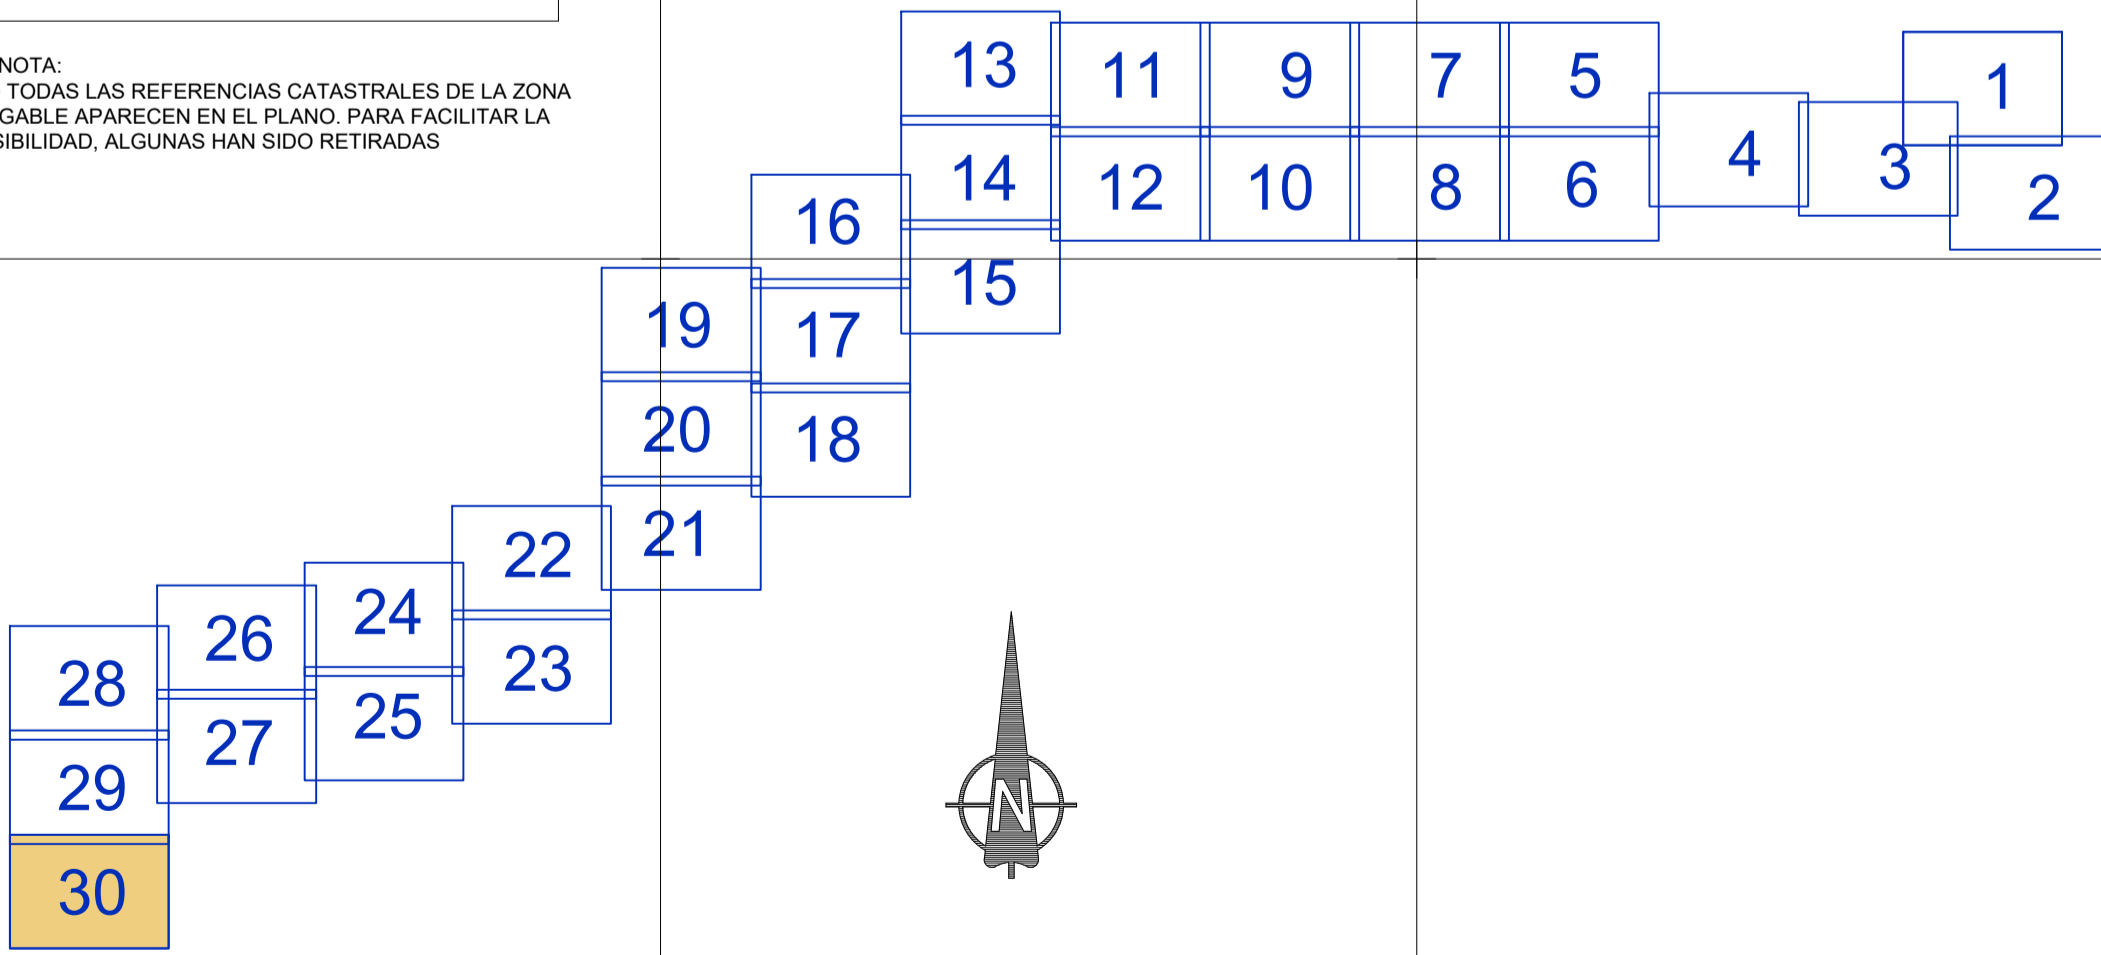

PR-126_AR_IP_30_30.DWG