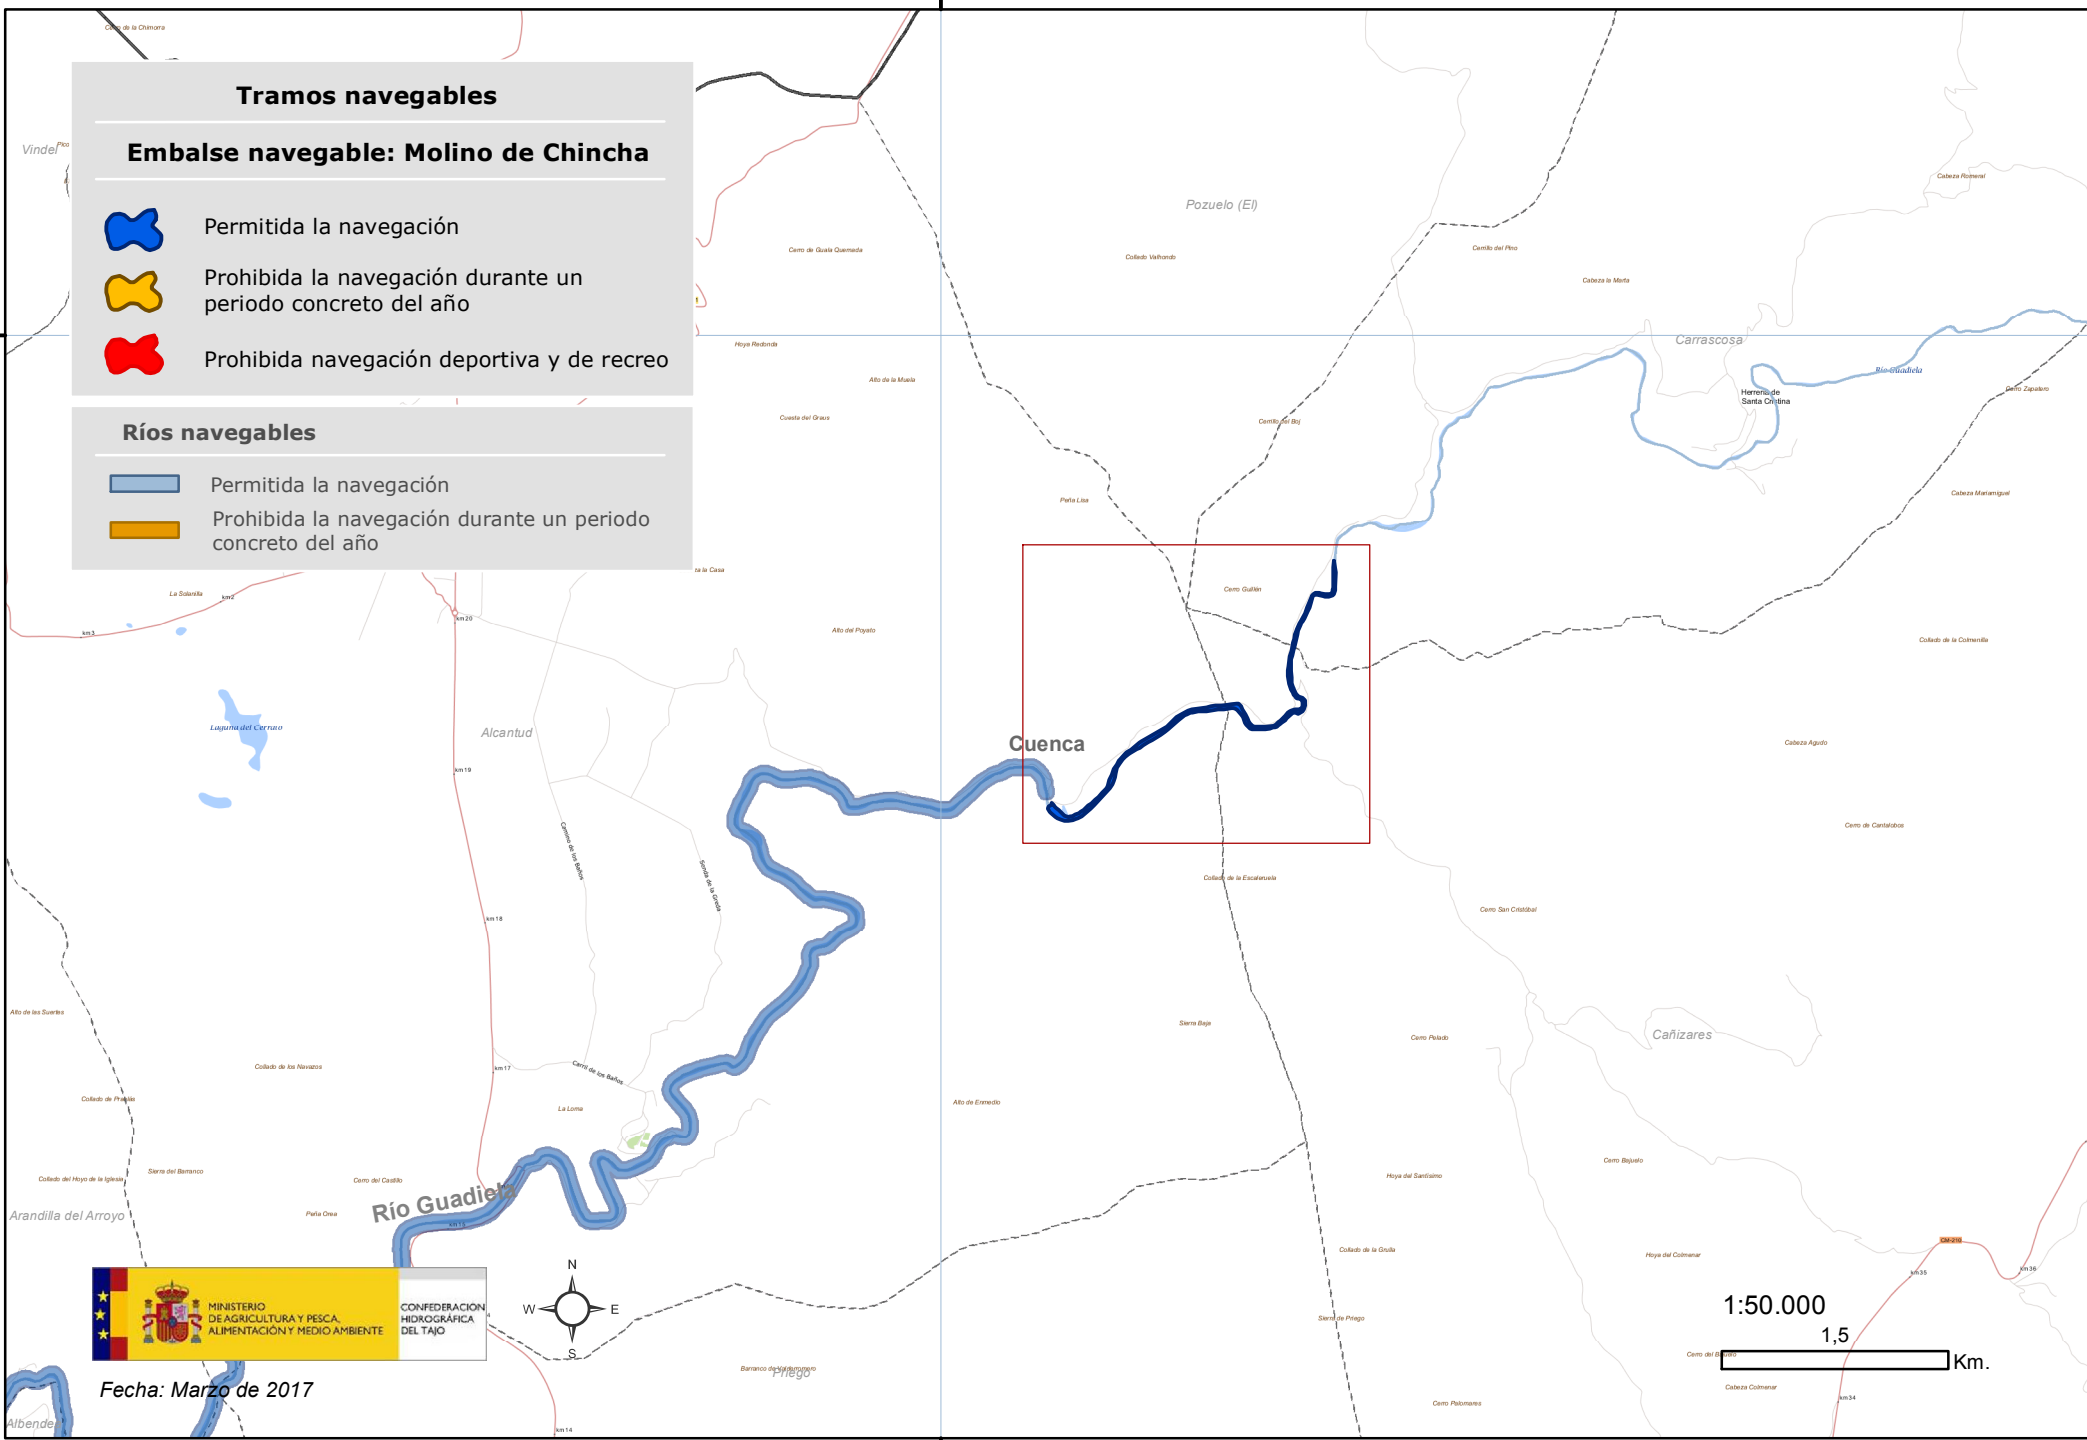

Tramos navegables

Embalse navegable: Molino de Chinchá

-  Permitida la navegación
-  Prohibida la navegación durante un periodo concreto del año
-  Prohibida navegación deportiva y de recreo

Ríos navegables

-  Permitida la navegación
-  Prohibida la navegación durante un periodo concreto del año

MINISTERIO DE AGRICULTURA Y PESCA, ALIMENTACIÓN Y MEDIO AMBIENTE

CONFEDERACIÓN HIDROGRÁFICA DEL TAJO

Fecha: Marzo de 2017