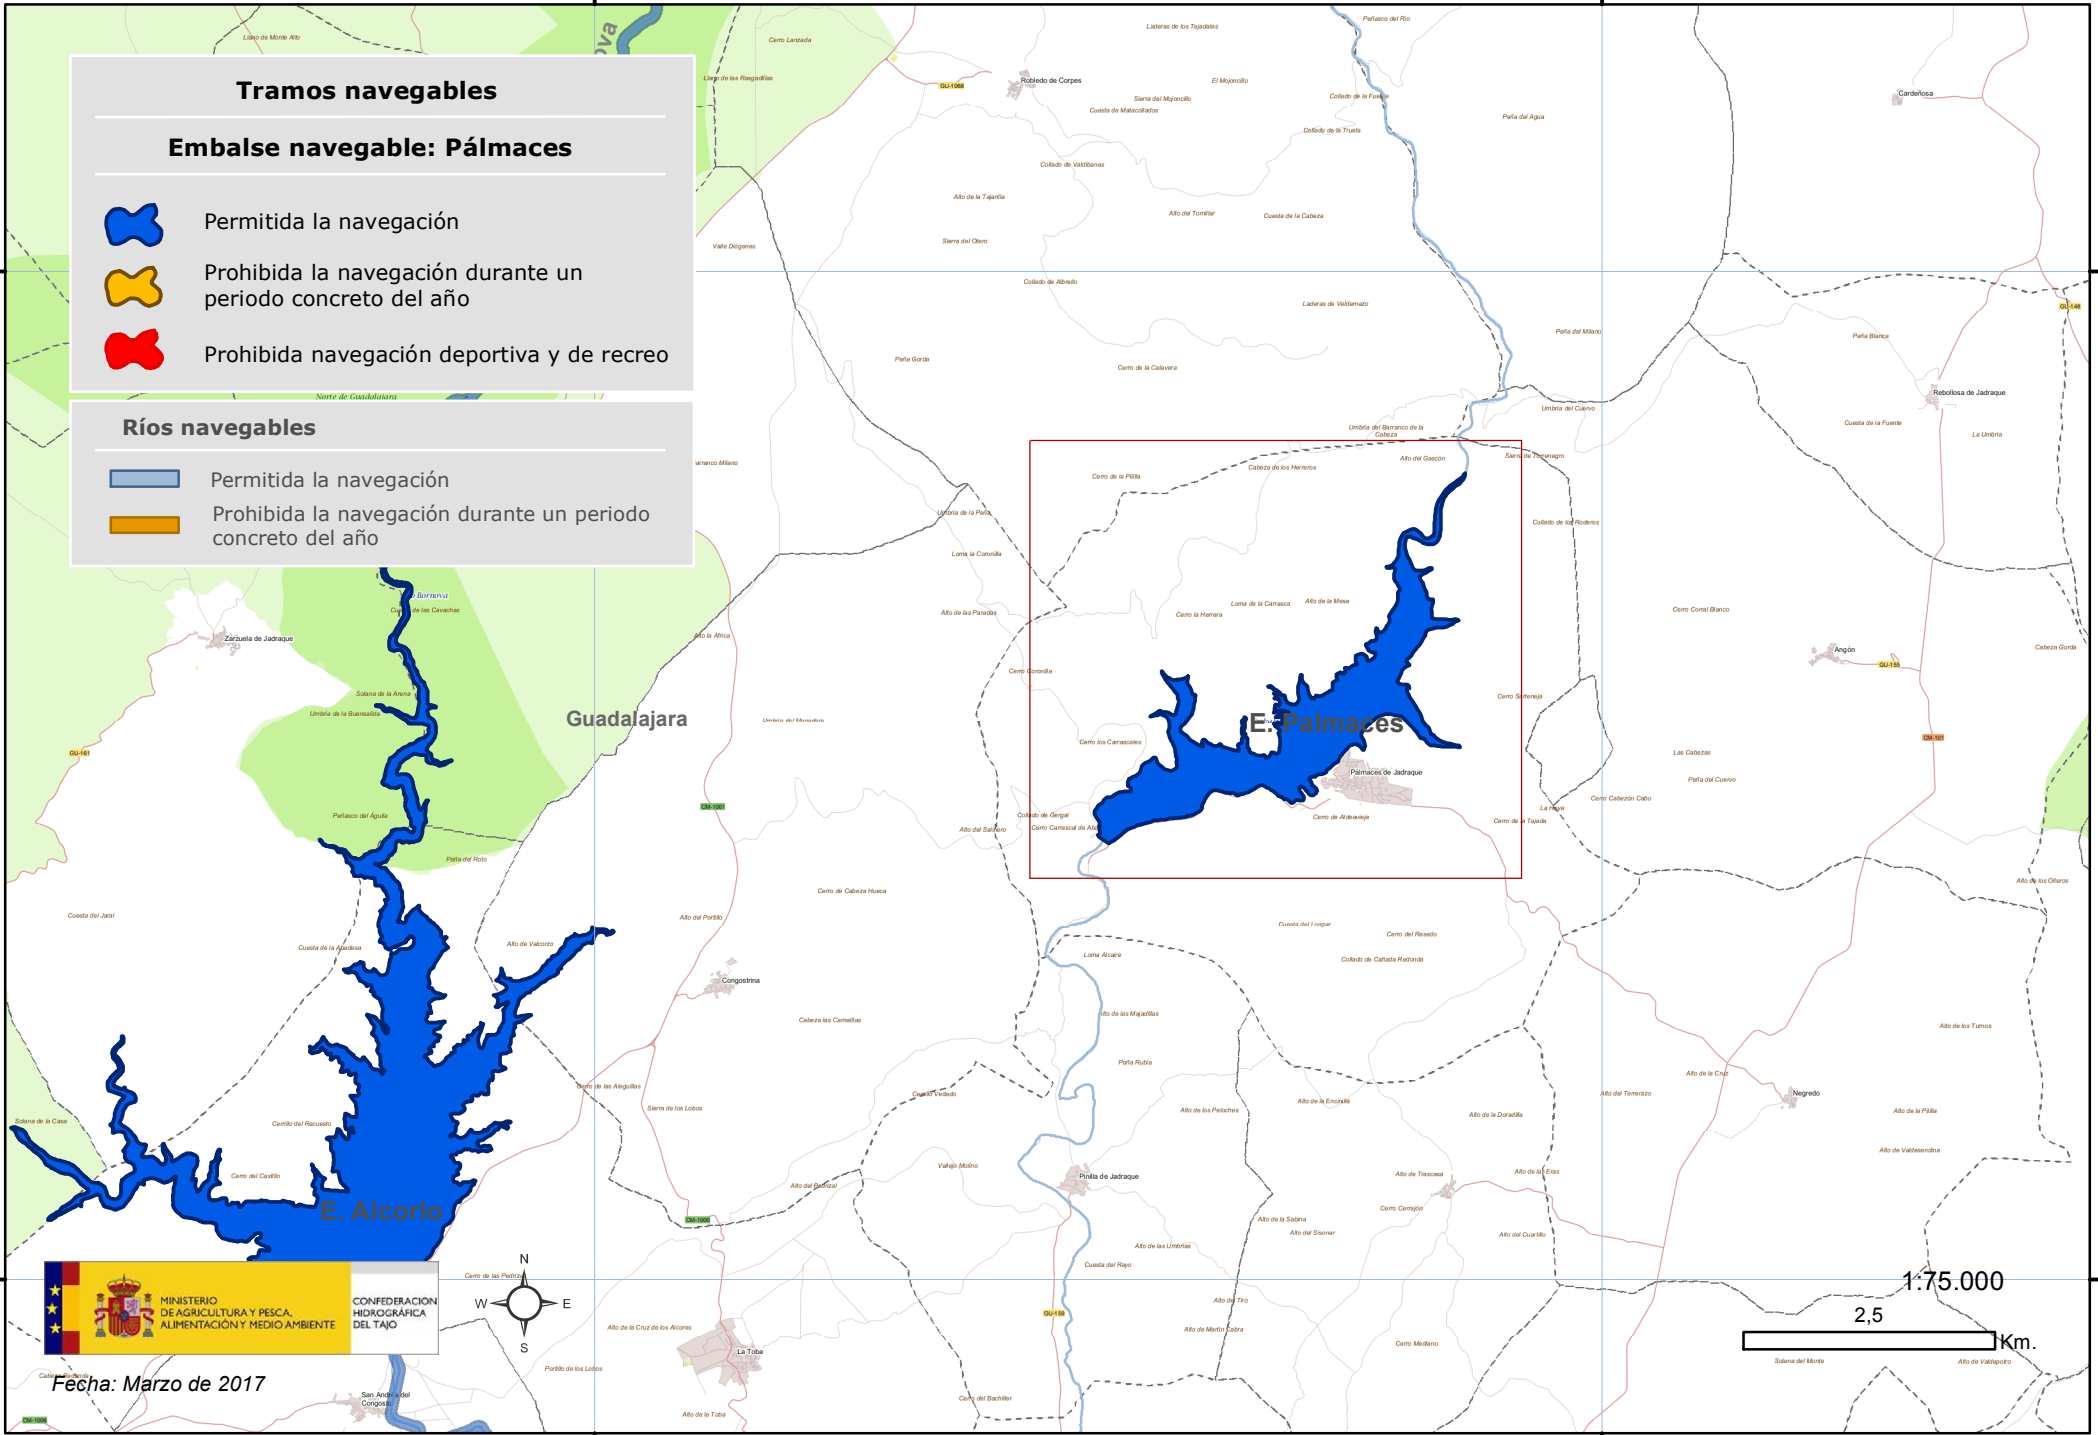

Tramos navegables

Embalse navegable: Pálmaces

-  Permitida la navegación
-  Prohibida la navegación durante un periodo concreto del año
-  Prohibida navegación deportiva y de recreo

Ríos navegables

-  Permitida la navegación
-  Prohibida la navegación durante un periodo concreto del año

4.550.000

4.550.000

4.540.000

4.540.000

 MINISTERIO DE AGRICULTURA Y PESCA, ALIMENTACIÓN Y MEDIO AMBIENTE

CONFEDERACION HIDROGRAFICA DEL TAJO

Fecha: Marzo de 2017