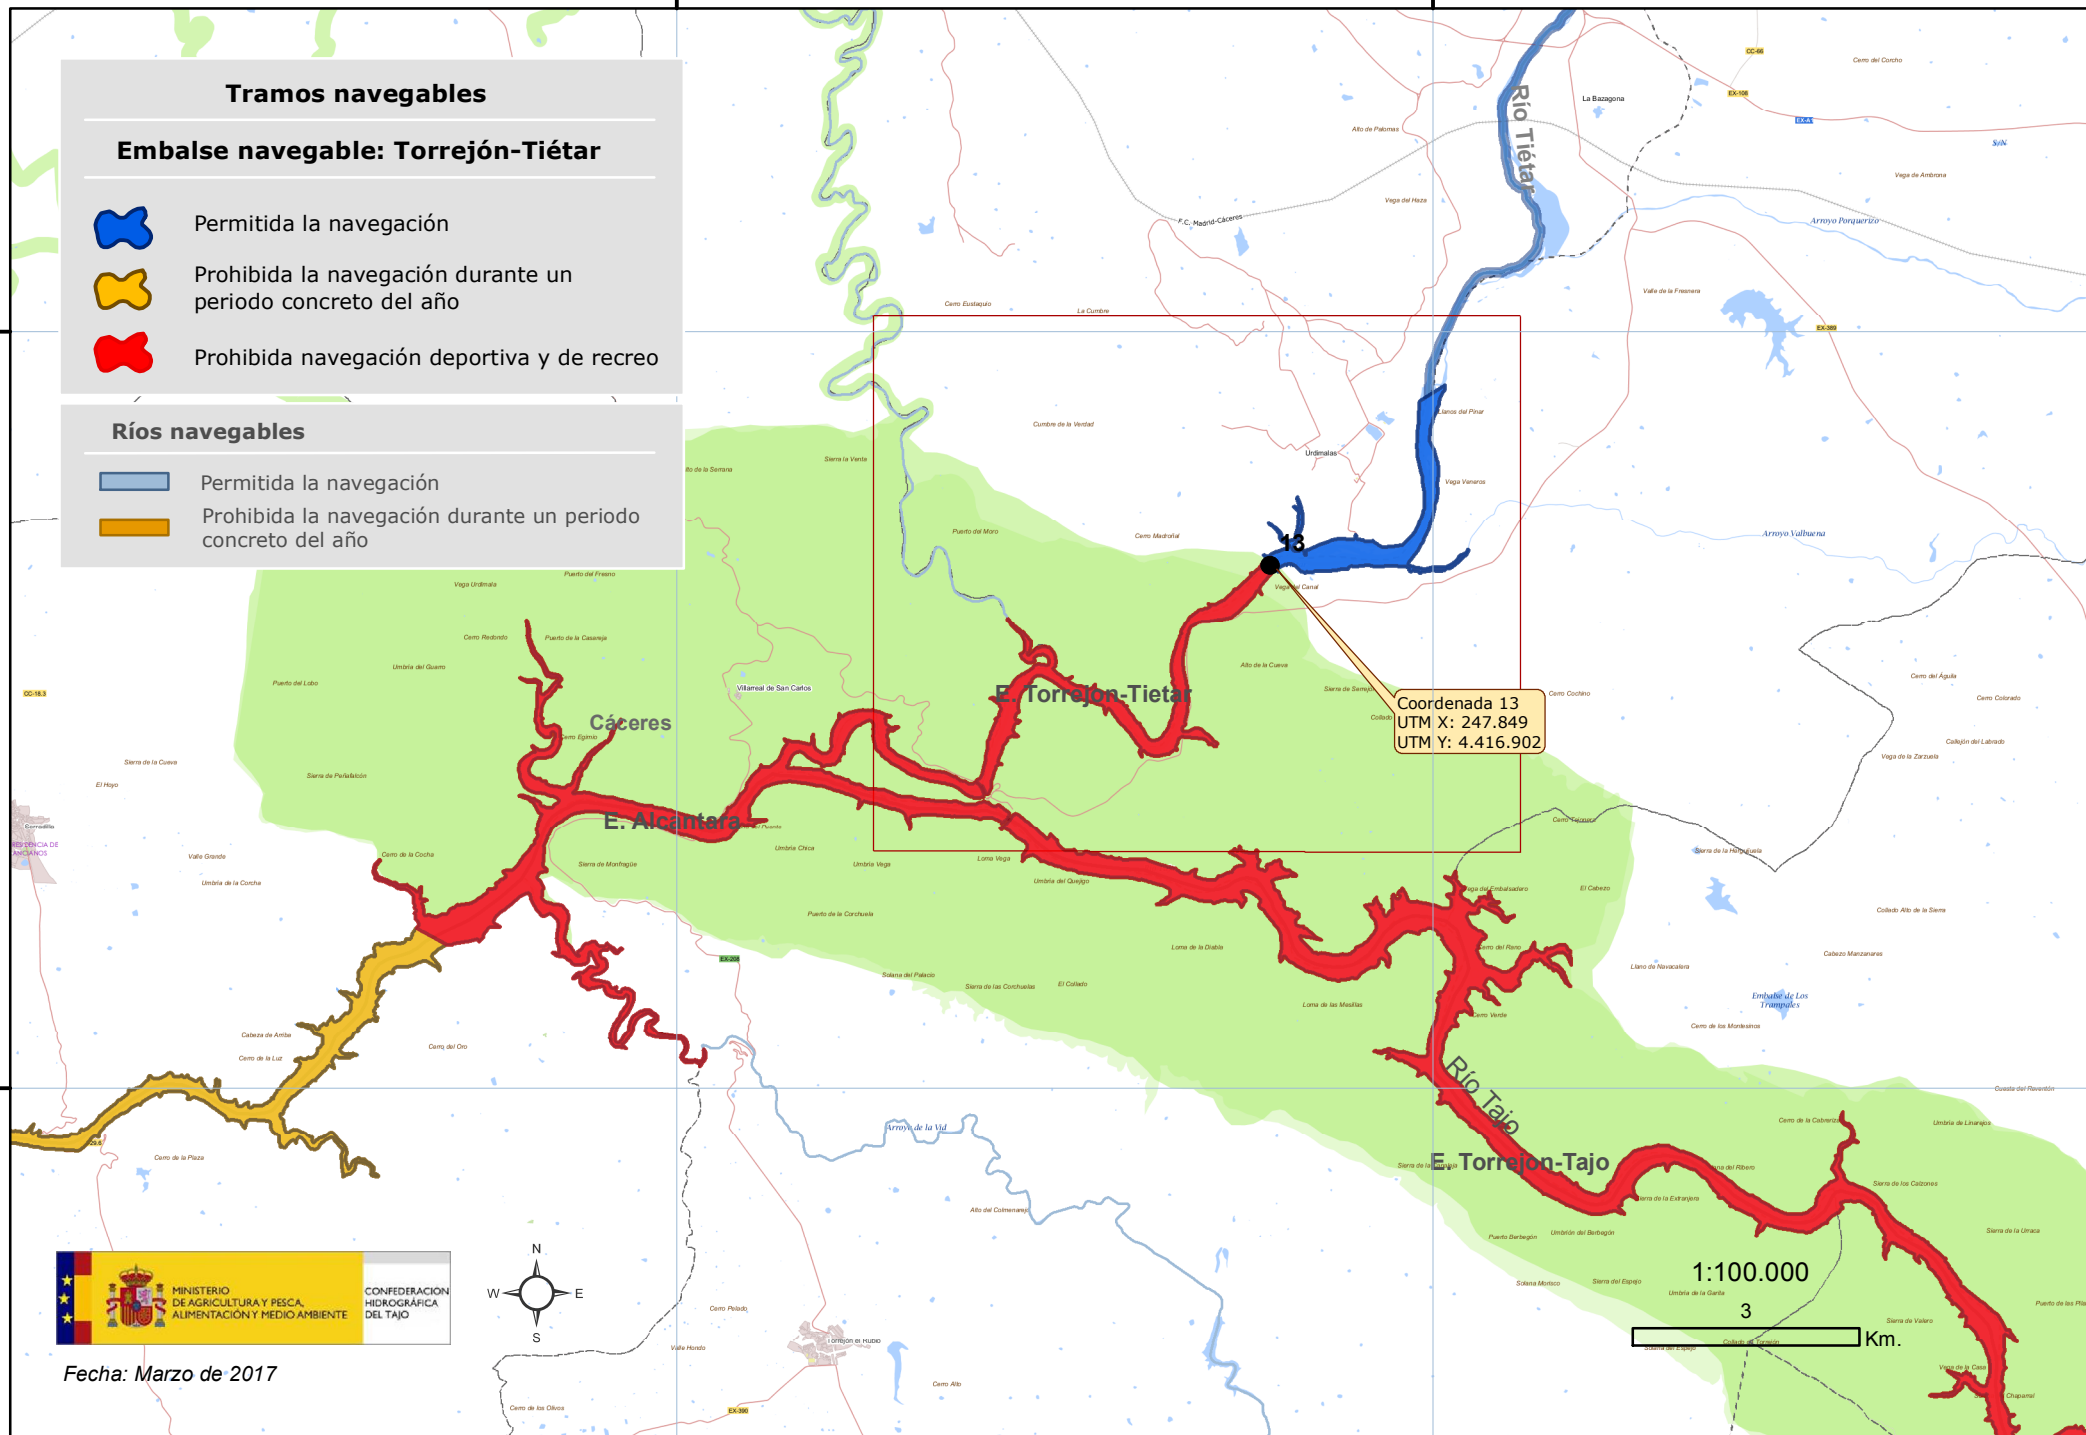

Tramos navegables

Embalse navegable: Torrejón-Tiétar

-  Permitida la navegación
-  Prohibida la navegación durante un periodo concreto del año
-  Prohibida navegación deportiva y de recreo

Ríos navegables

-  Permitida la navegación
-  Prohibida la navegación durante un periodo concreto del año

Fecha: Marzo de 2017